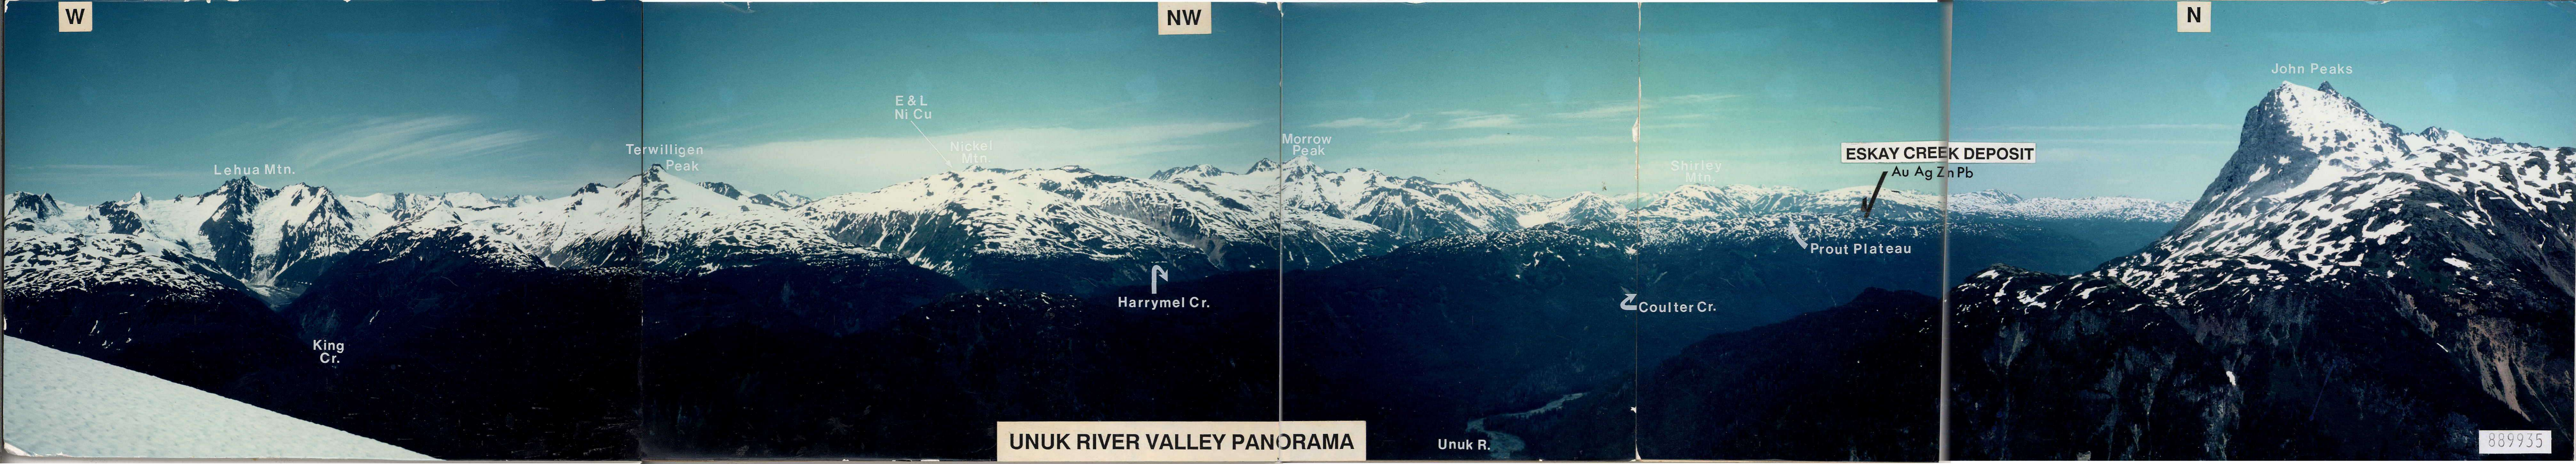

W

NW

N

Lehua Mtn.

King Cr.

Terwilligen Peak

E & L Ni Cu

Nickel Mtn.

UNUK RIVER VALLEY PANORAMA

Unuk R.

889935