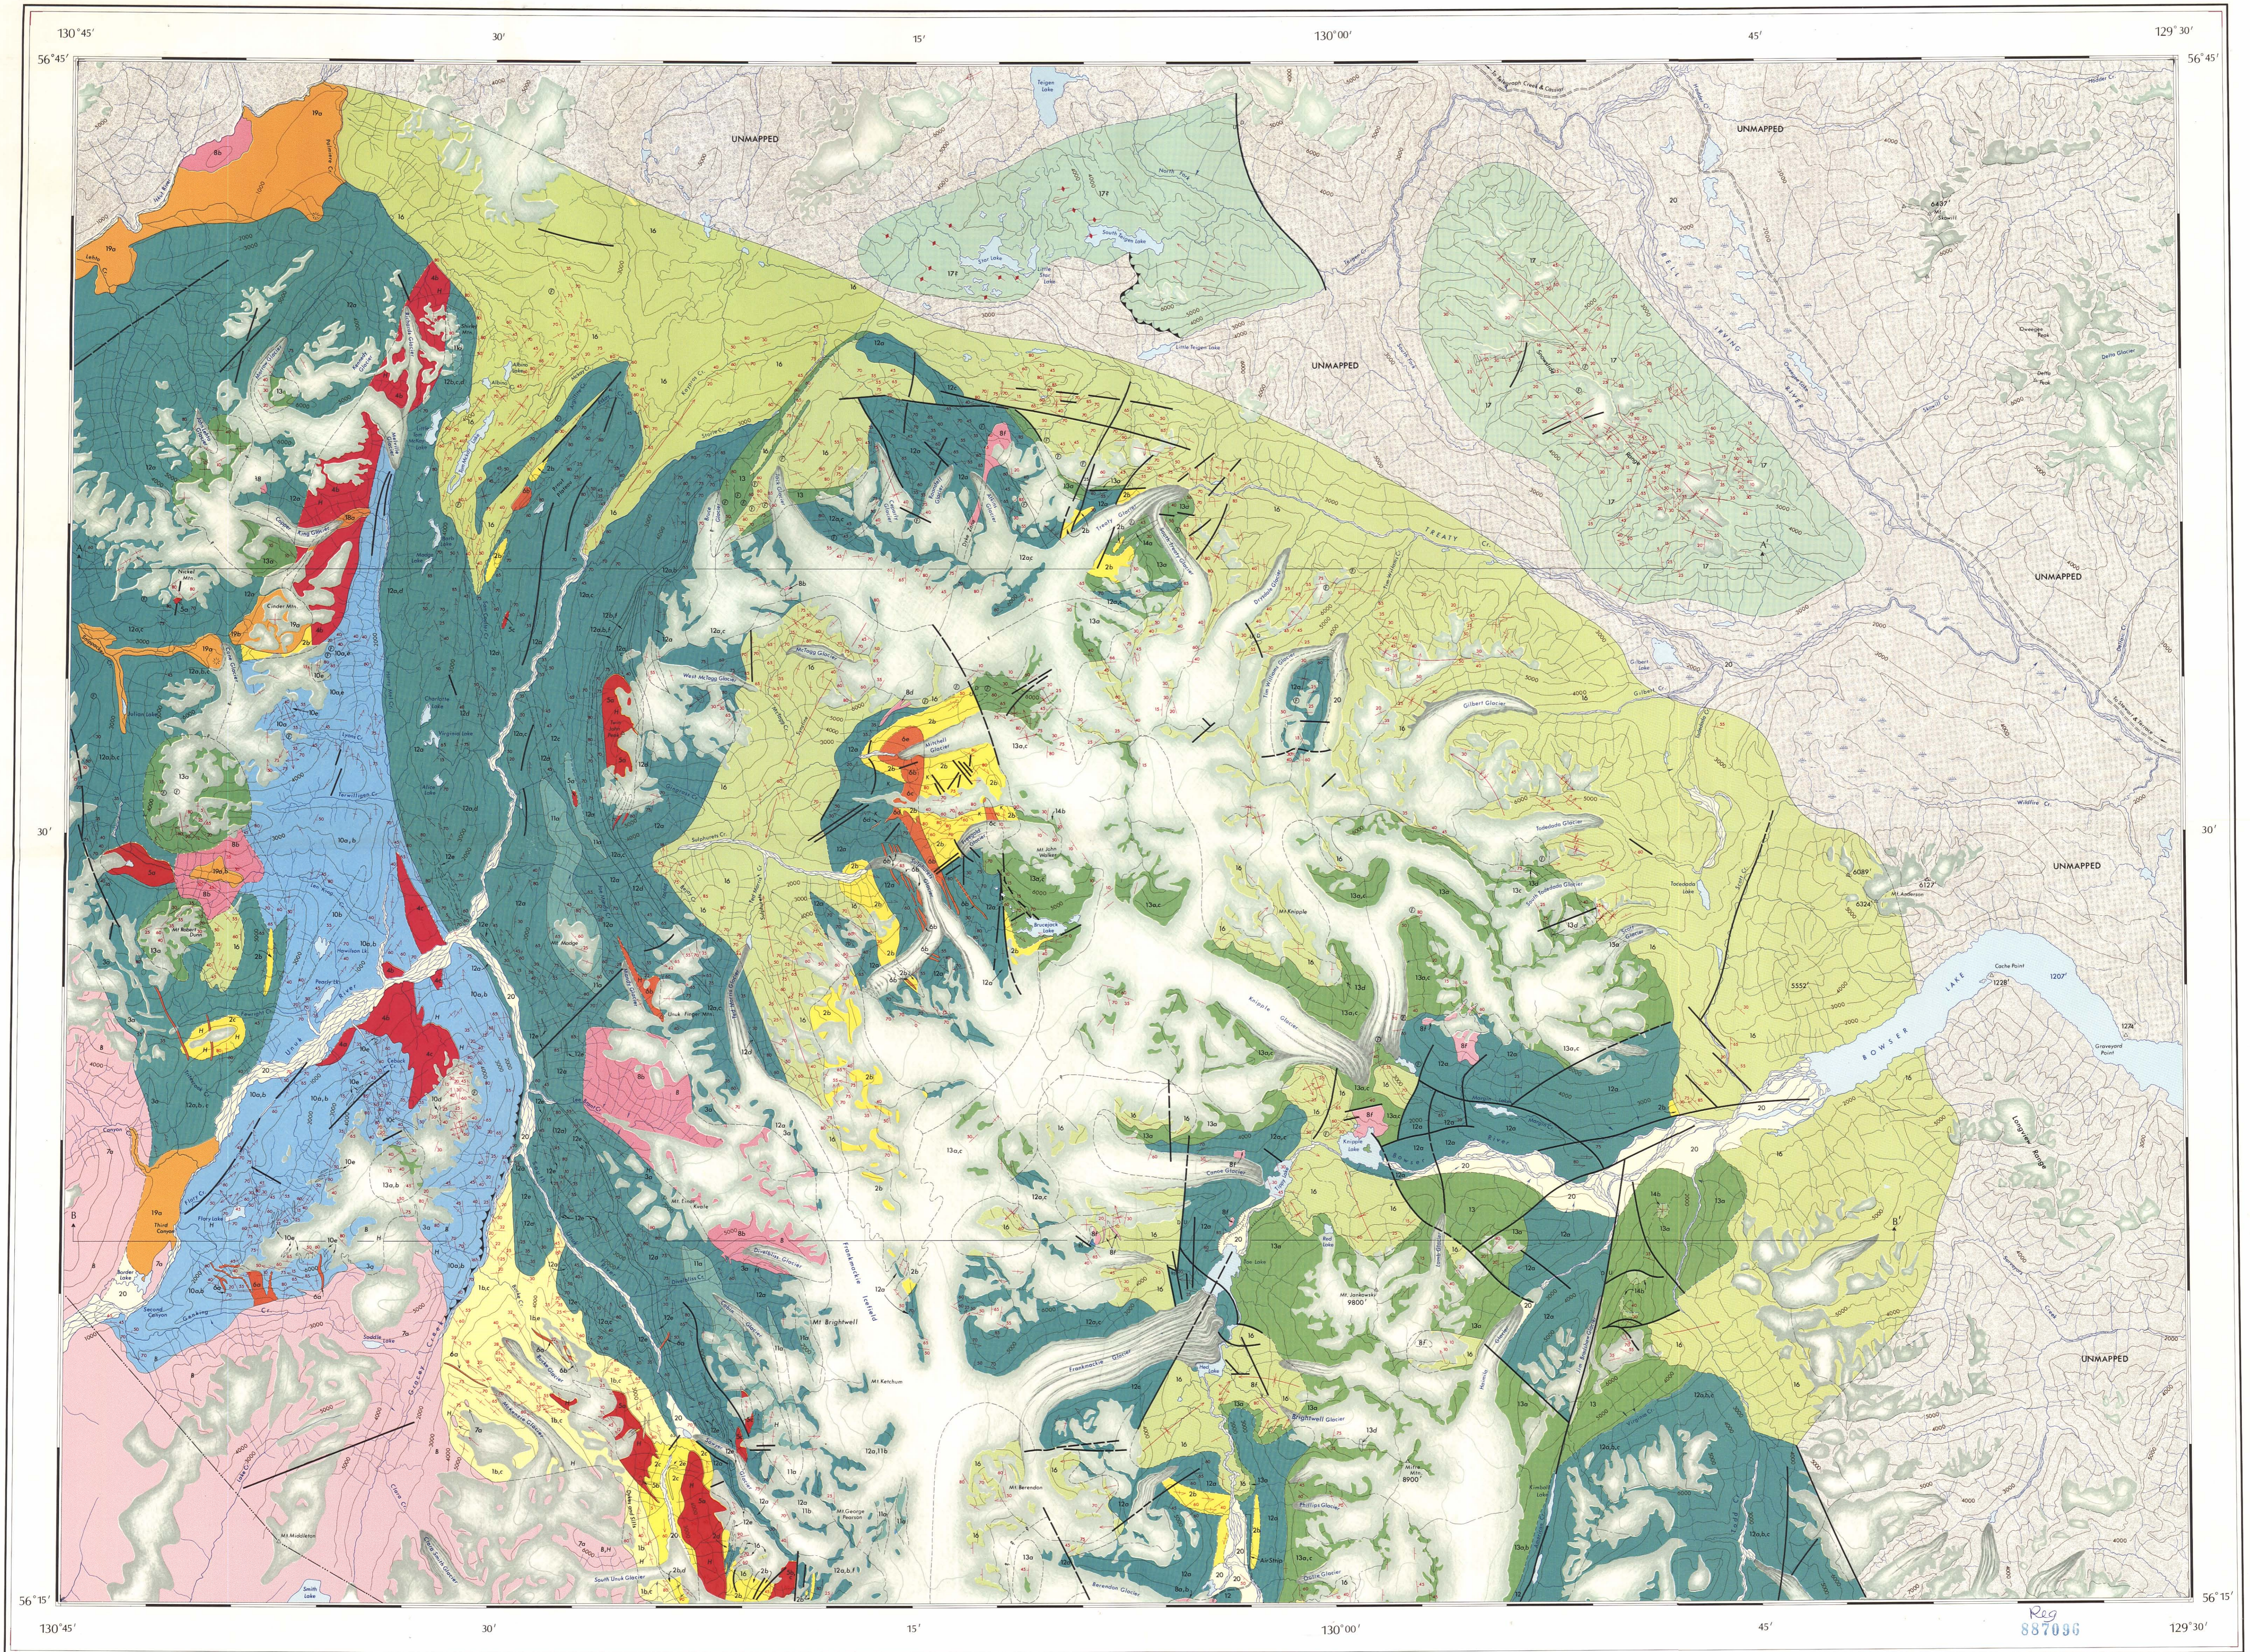

# UNUK RIVER

Reg  
887096