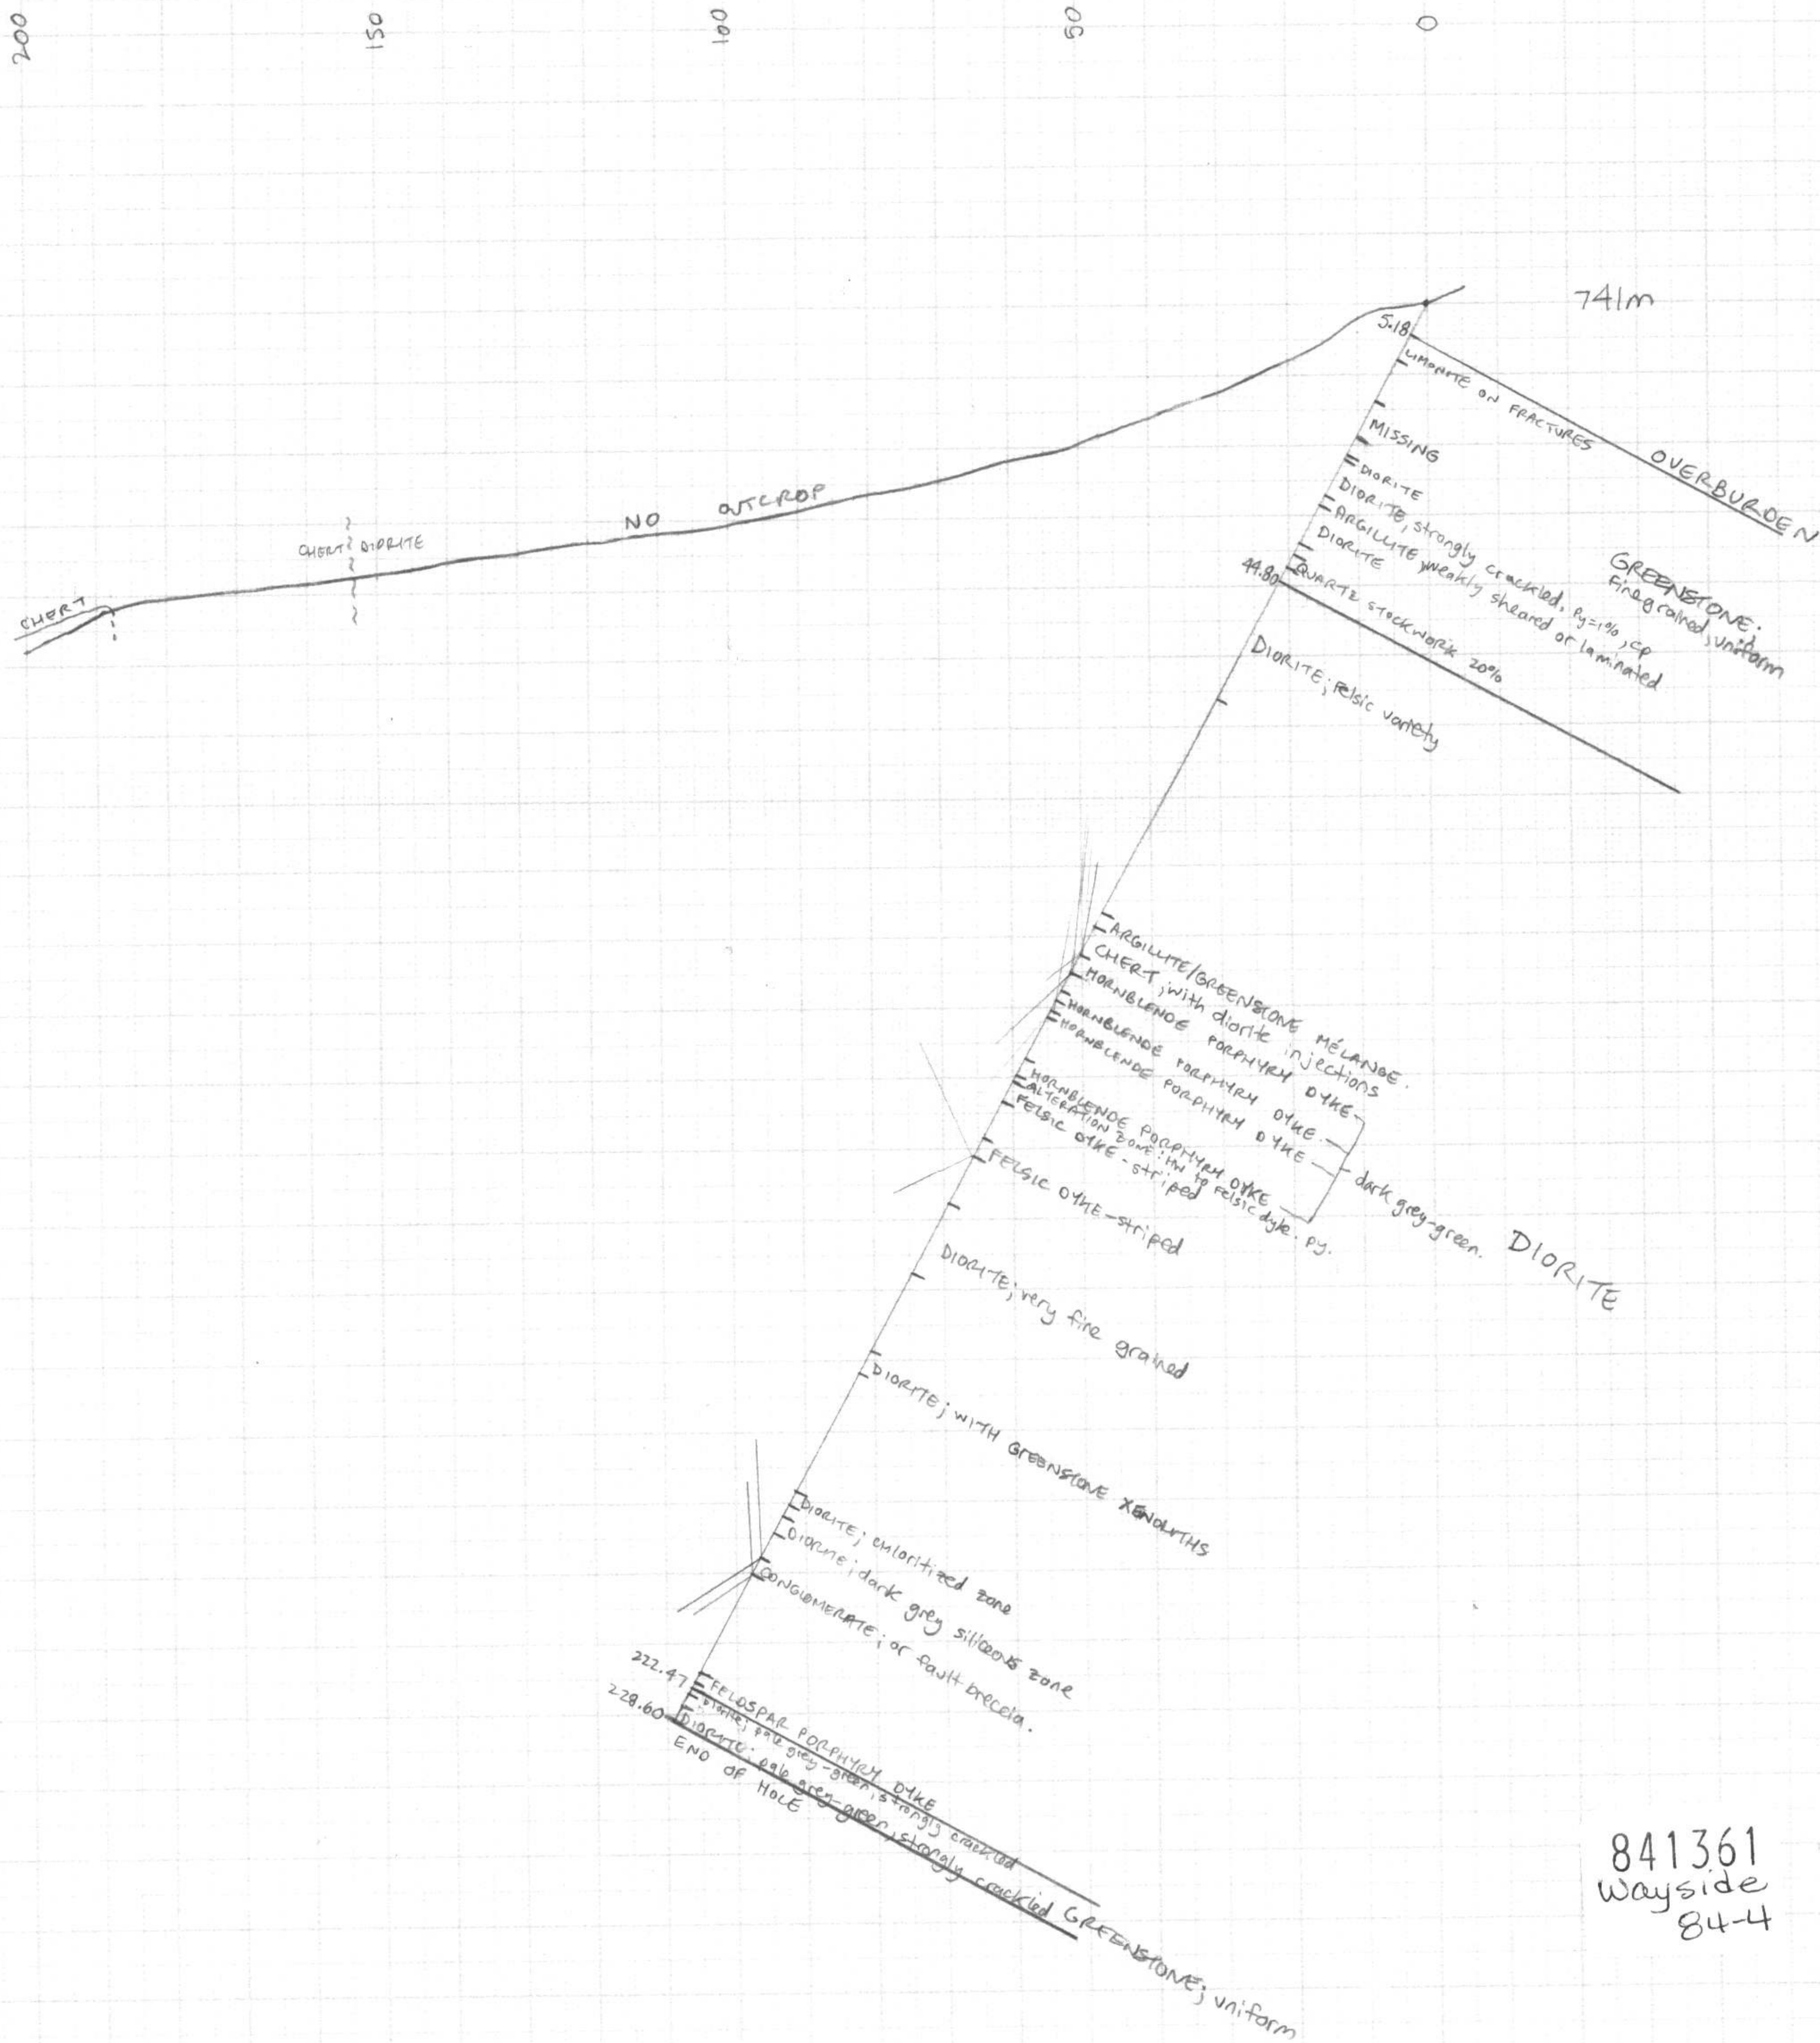

DDH 84-4
055° - 61°
1:1,000

NE

SW

841361
wayside
84-4