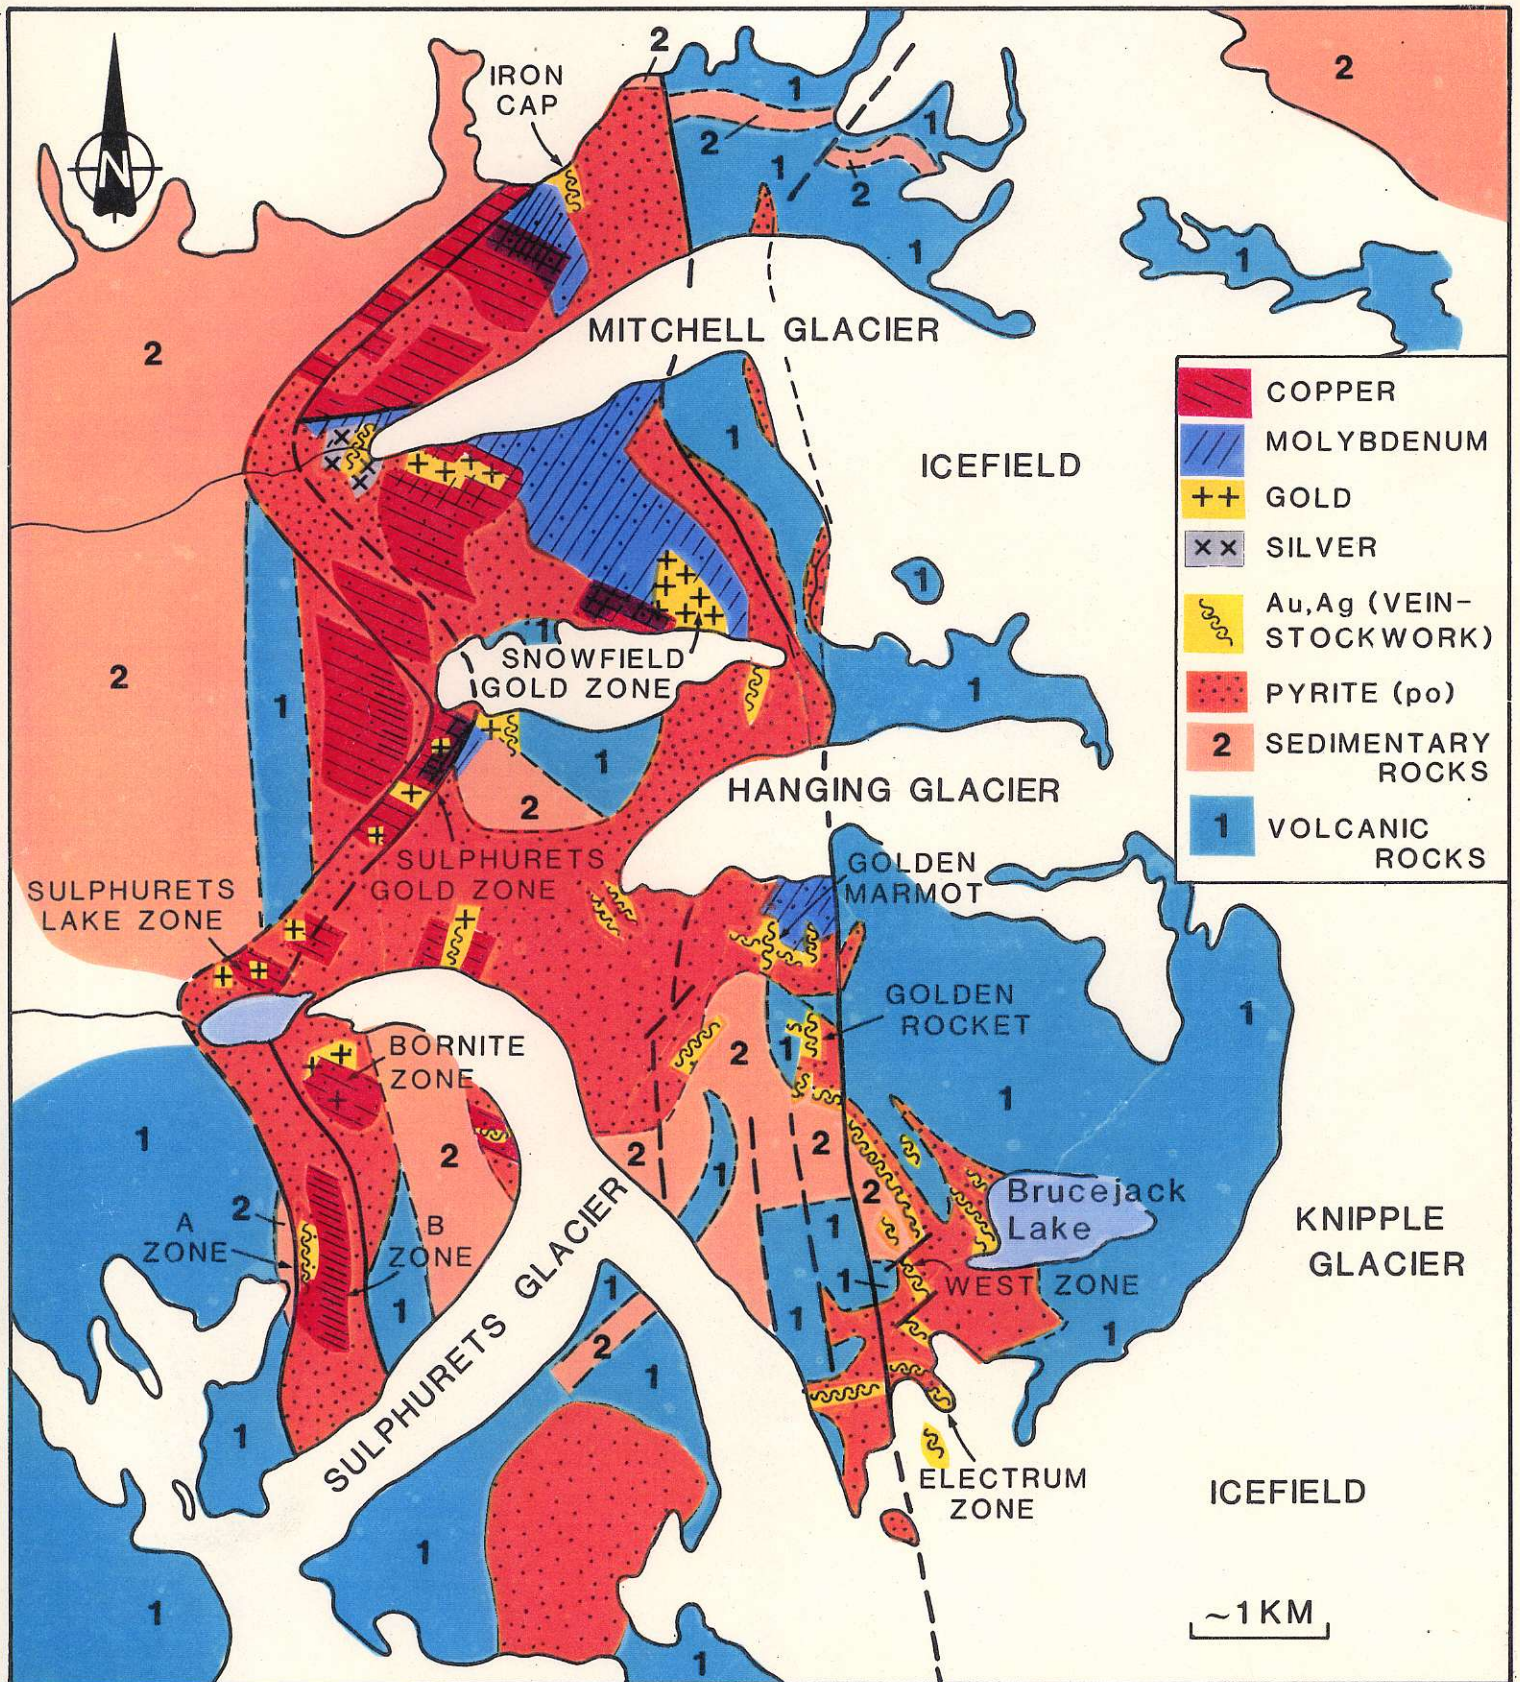

SULPHURETS AREA, B.C.: METAL ZONES

803800