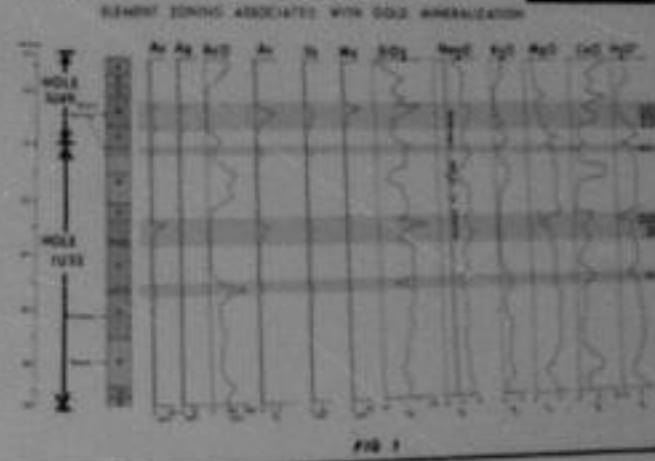

HARRISON LAKE (Au-Ag)

G.E. RAY

RN MINE (Au)

Geological map and text for RN Mine (Au).

G.E. RAY

FIRE MOUNTAIN (Au)

ELEMENT ZONING AT CAROLIN GOLD MINES

CAROLIN MINE GEOCHEMISTRY

G. Ray

TILlicum MOUNTAIN (Au)

DOCTORS POINT (Au-Ag)

504898