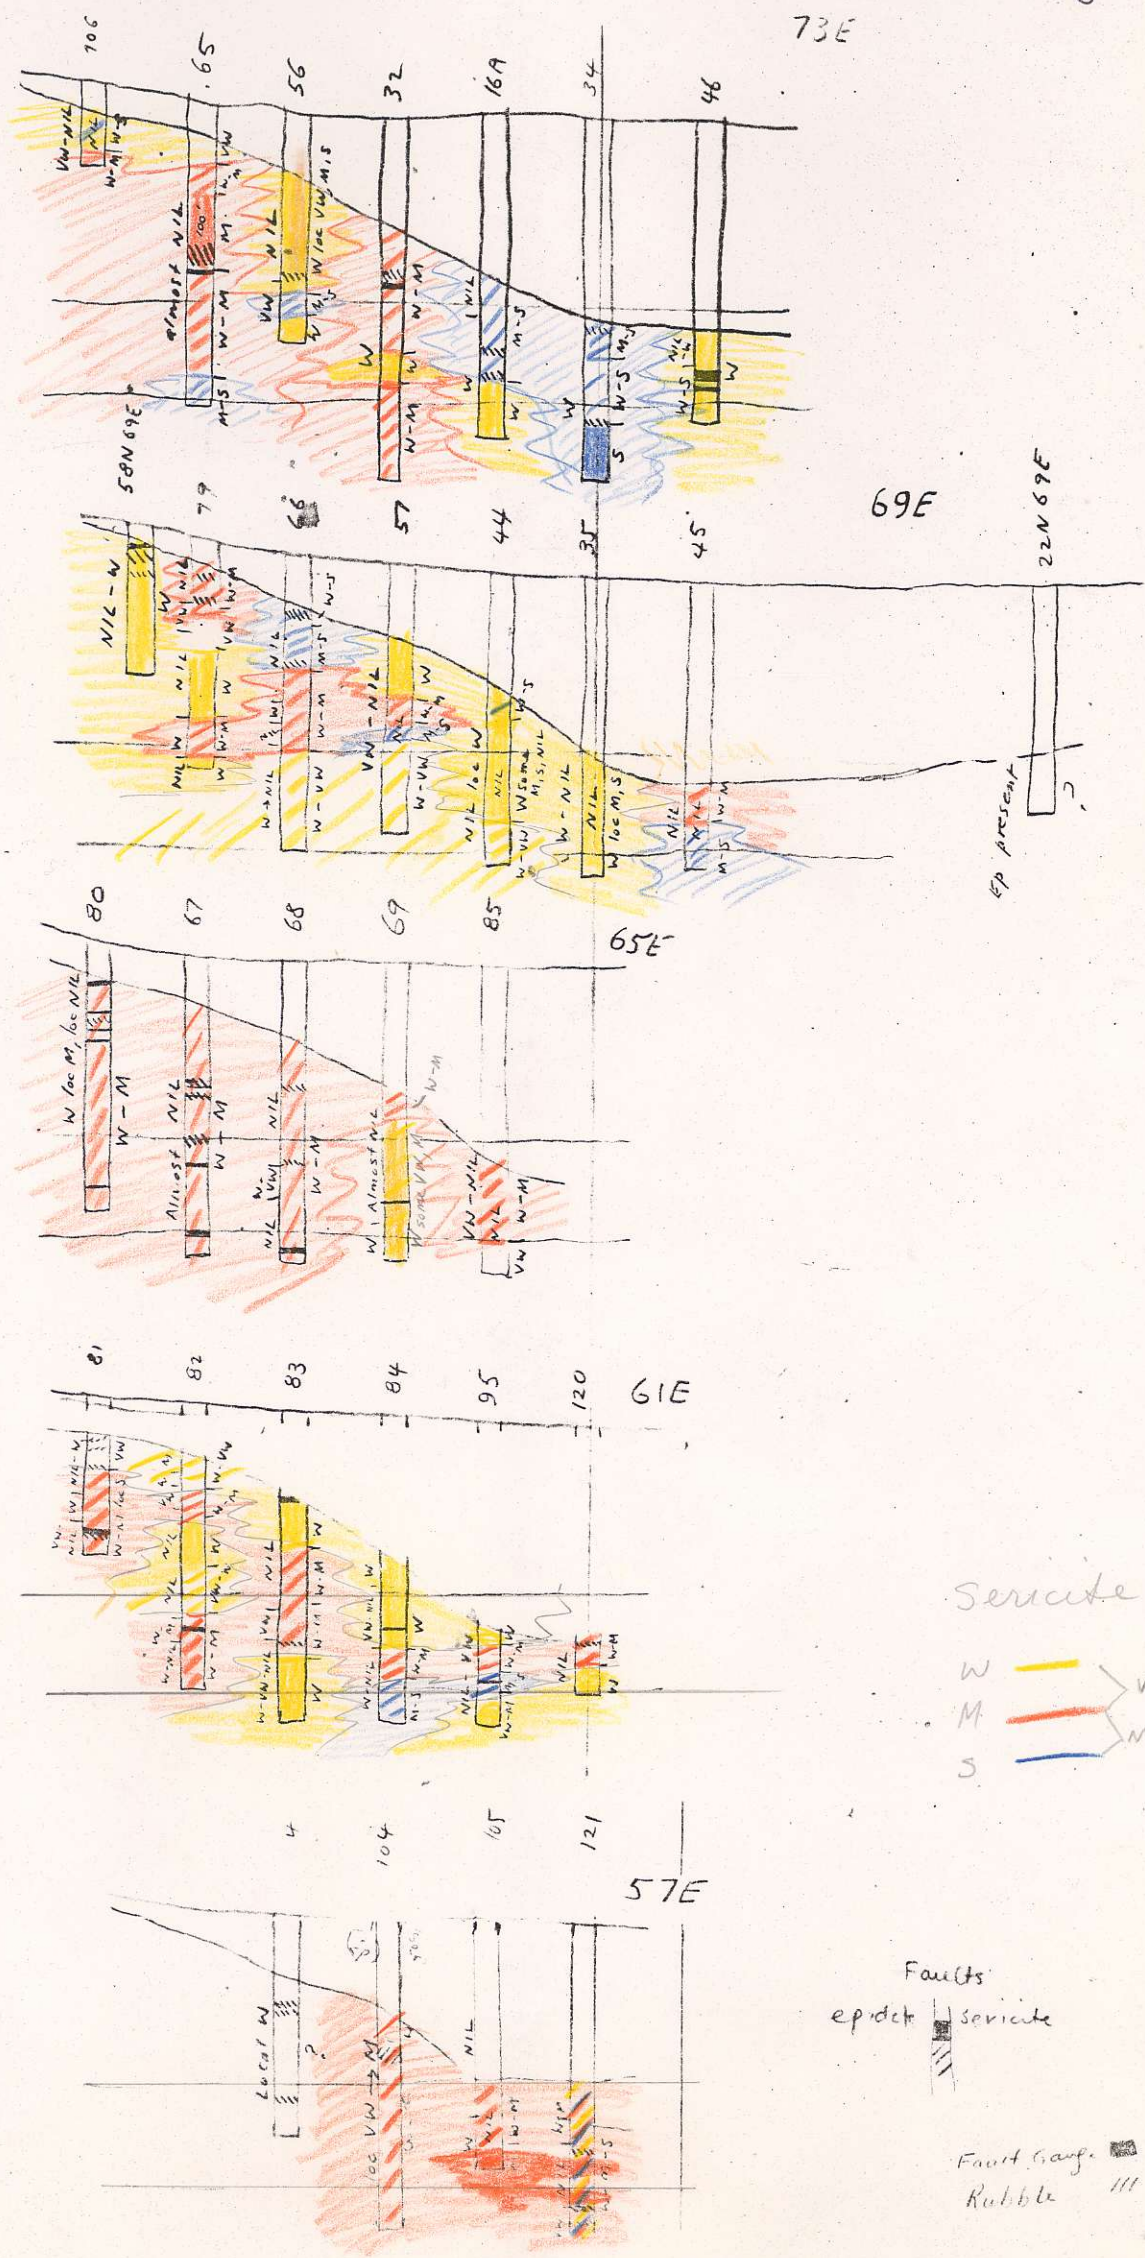

Sericite / Epidote
Bethlehem Logs

Sericite
 W ————
 M ————
 S ————
 W-M |||
 M-S |||

Faults
 epidote
 Sericite

Fault Gouge
 Rubble

EPIDOTE / SERICATE

FAULT & RUBBLE ZONES

Bethlehem Logs

weak (avg)
mod (avg)

Epidote
strong
med
weak
NIL-VW

Epidote