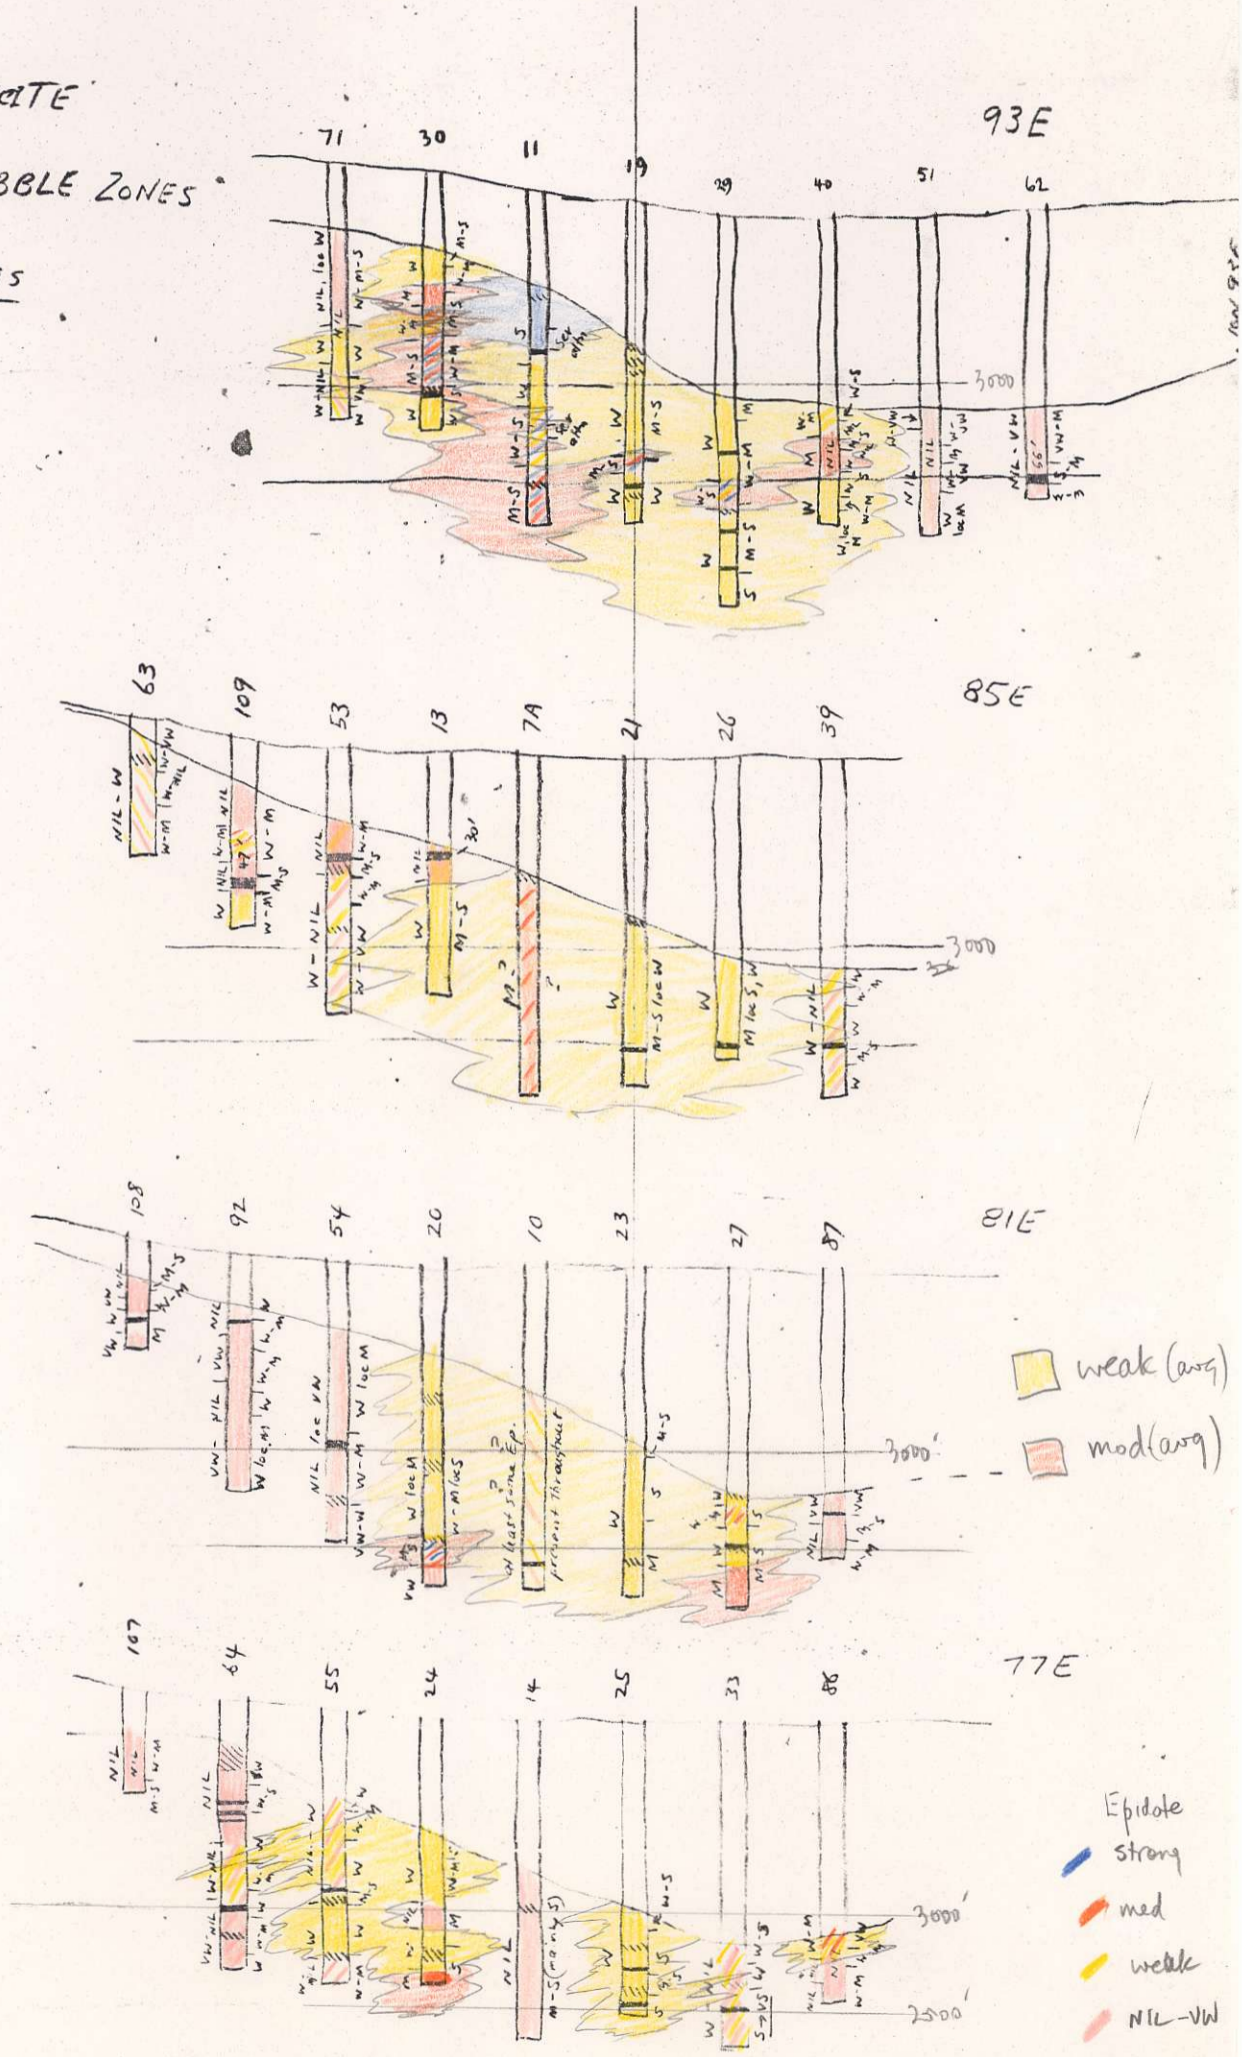

Sericite / Epidote
Bethlehem Logs

Sericite
 W ————
 M ————
 S ————
 W-M |||
 M-S |||

Faults
 epidote
 Sericite

Fault Gouge
 Rubble

EPIDOTE / SERICATE

FAULT & RUBBLE ZONES

Bethlehem Logs

weak (avg)
mod (avg)

Epidote
strong
med
weak
NIL-VW

Epidote