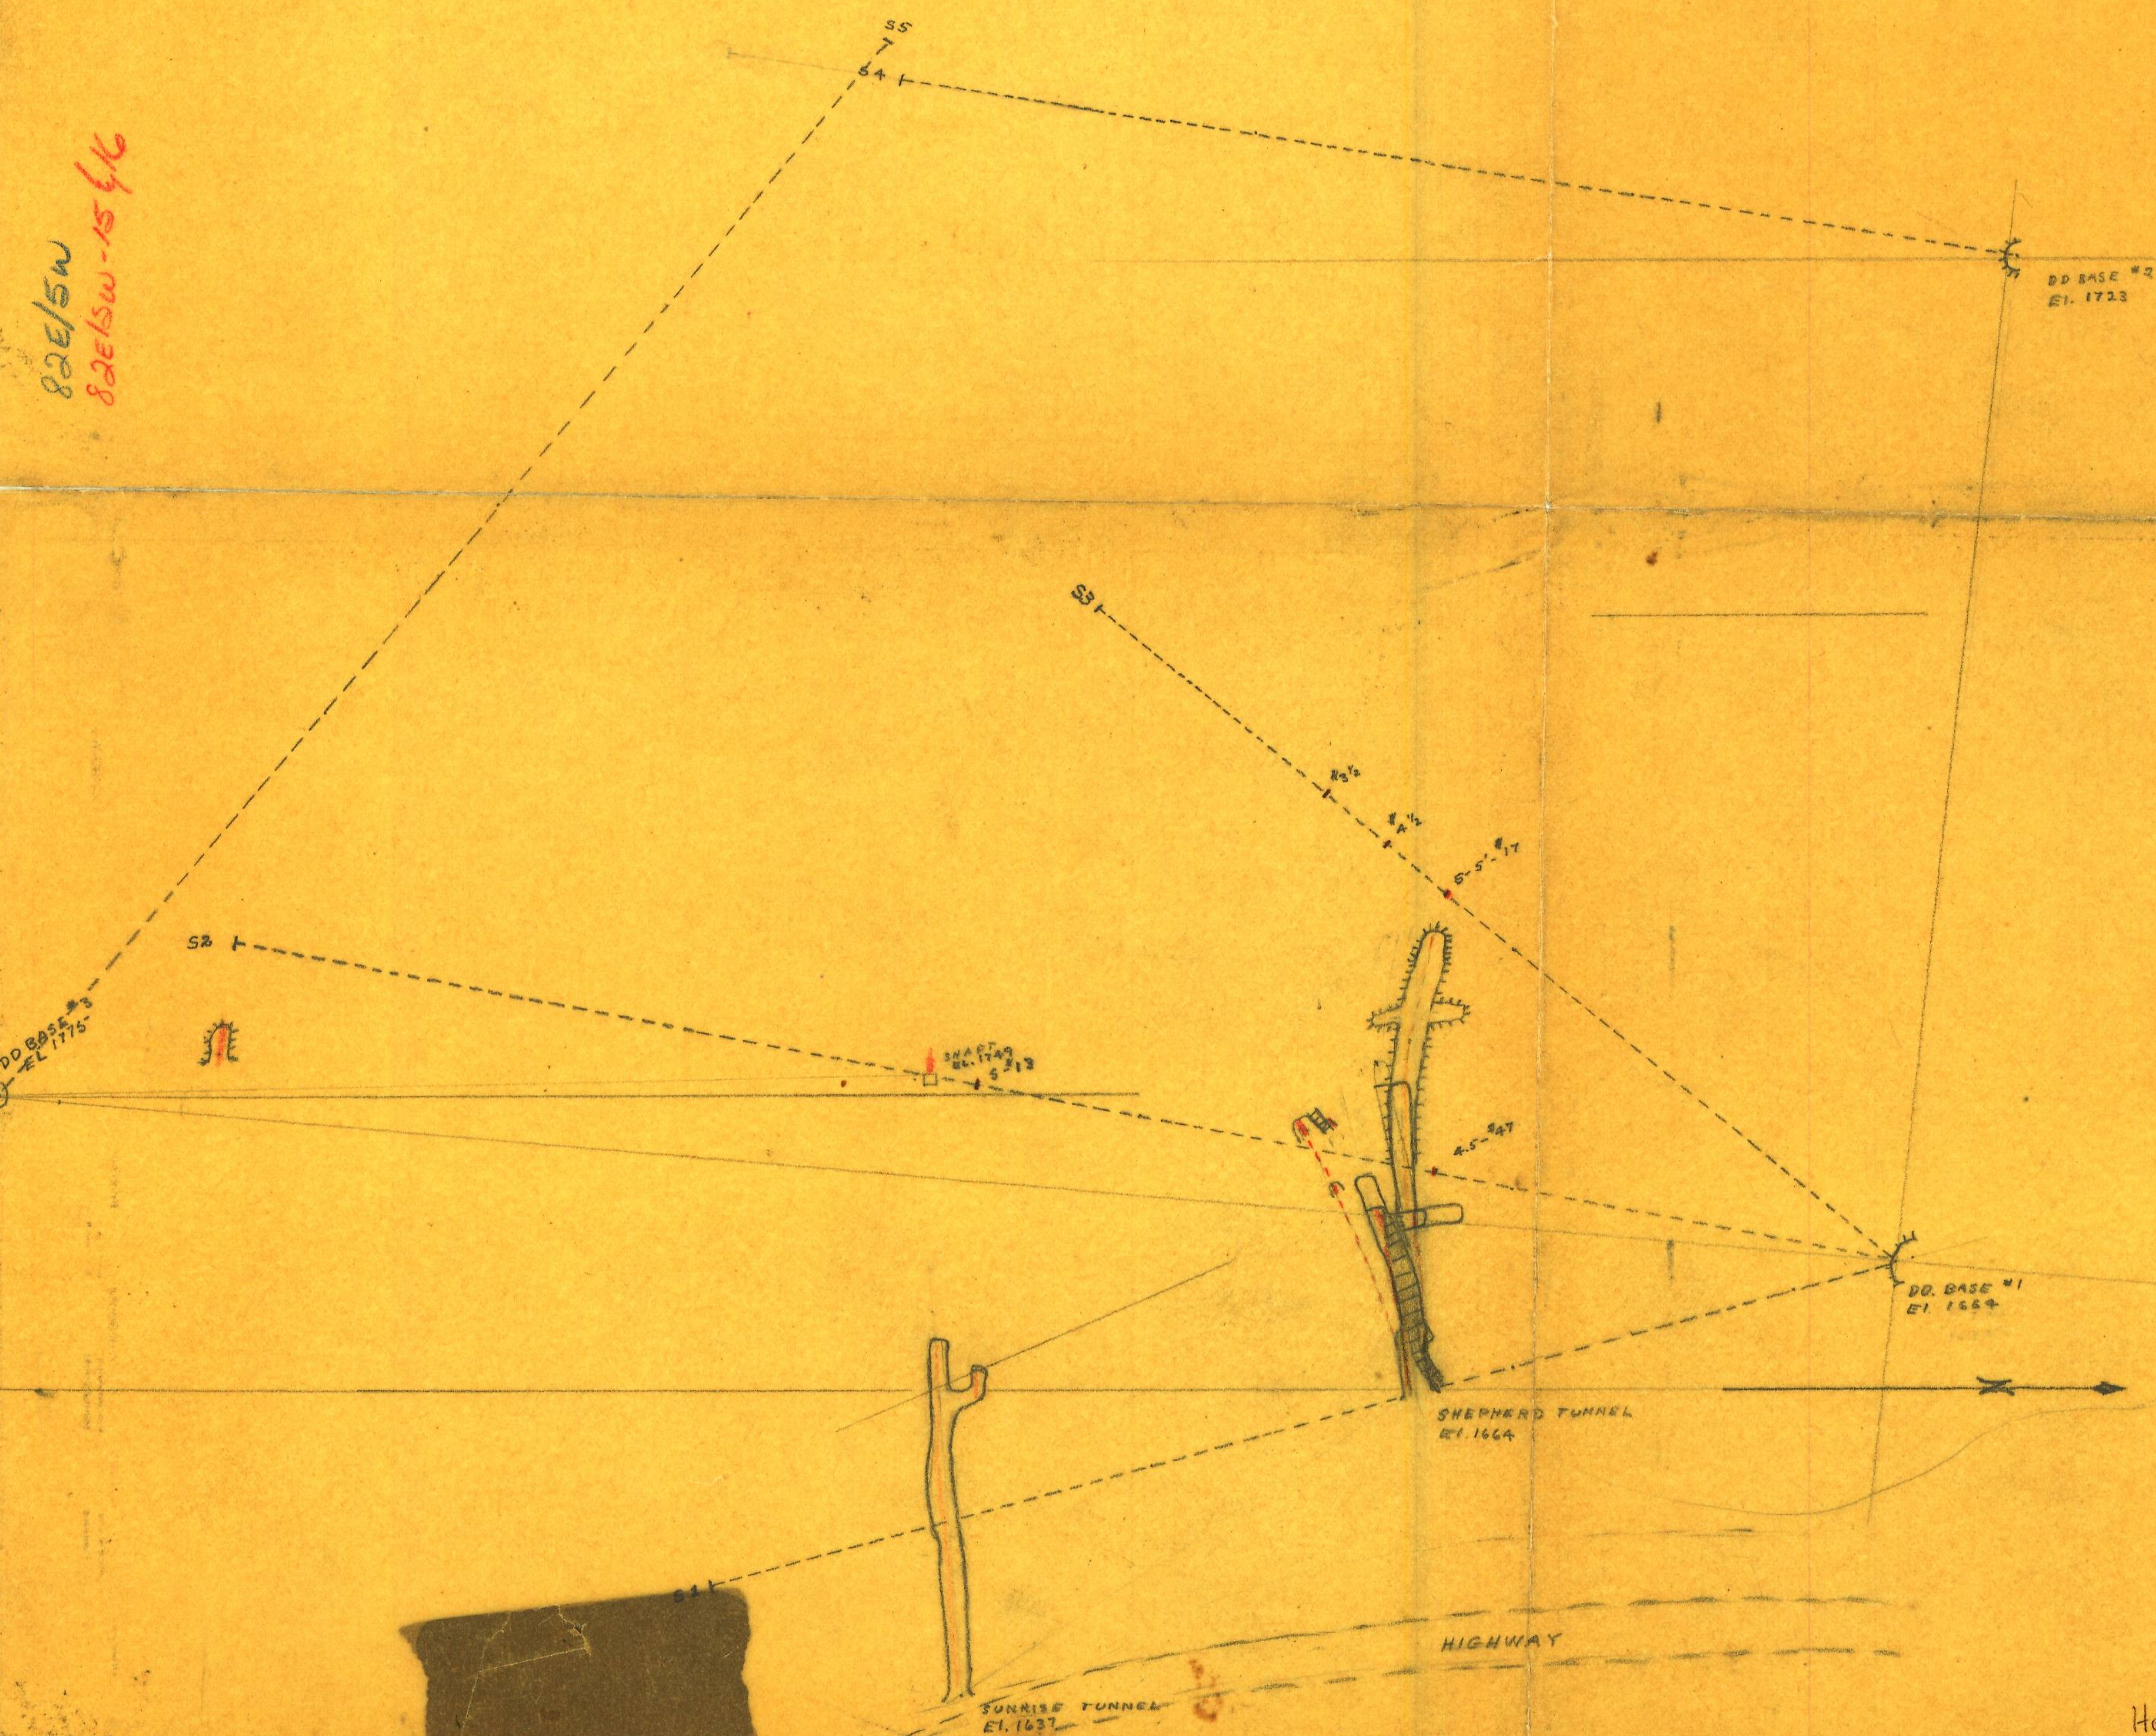

82E/5W
82E/5W-15 6/6

Hole	Locn	Brg	VERT	DEPTH
S1	1	S-15E	-46	460
S2	1	S-41W	-23 1/2	480
S3	1	S-39 1/2 W	-8 1/2	270
S4	3	S-10W	-31	130
		S-10	-24	320

Hedley Monarch
Golconda 896145
82E/5W

1946