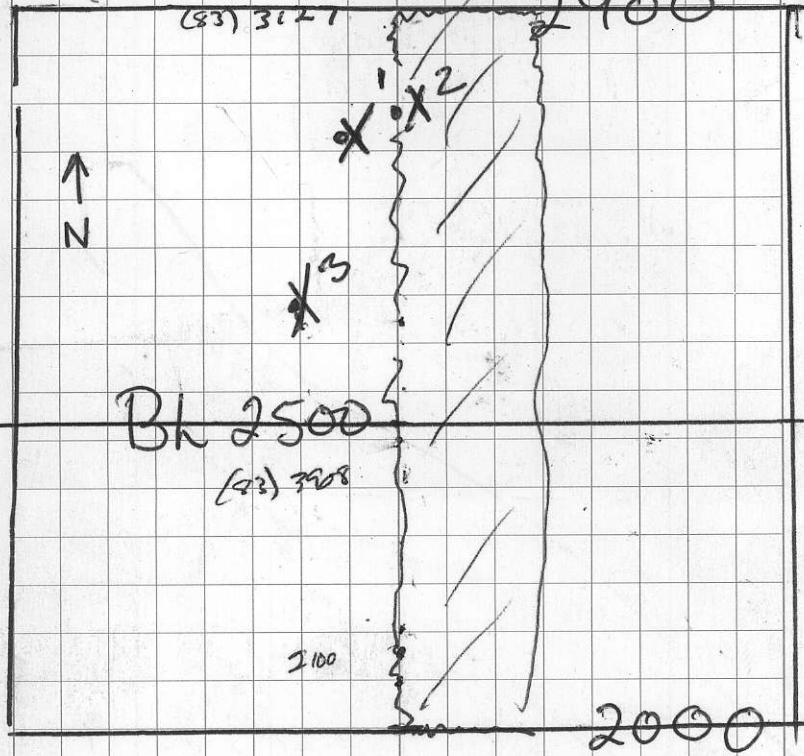

20 80 40 00 60 20 80 80 40 20 060 41 20 41 80 20 40 00 60 20 480  
 5 5 6 7 8 8 9 10 11 12 13 14 15 16 17 18 19 20 21 22 23 24 25 26 27 28 29 30 31 32 33 34 35 36 37 38 39 40 41 42 43 44 45 46 47 48 49 50

895220  
 Rats Project  
 Princeton  
 2008

Convert NAD 27 To NAD 83  
 - 92 EW 3908  
 + 207 NS 3127 *"in the Rain"*

X<sup>1</sup> high grade zone 83

27? 683953 3861  
5492725 932

X<sup>2</sup> Top of mountain

684000  
5492775

X<sup>3</sup>

683880  
5492625