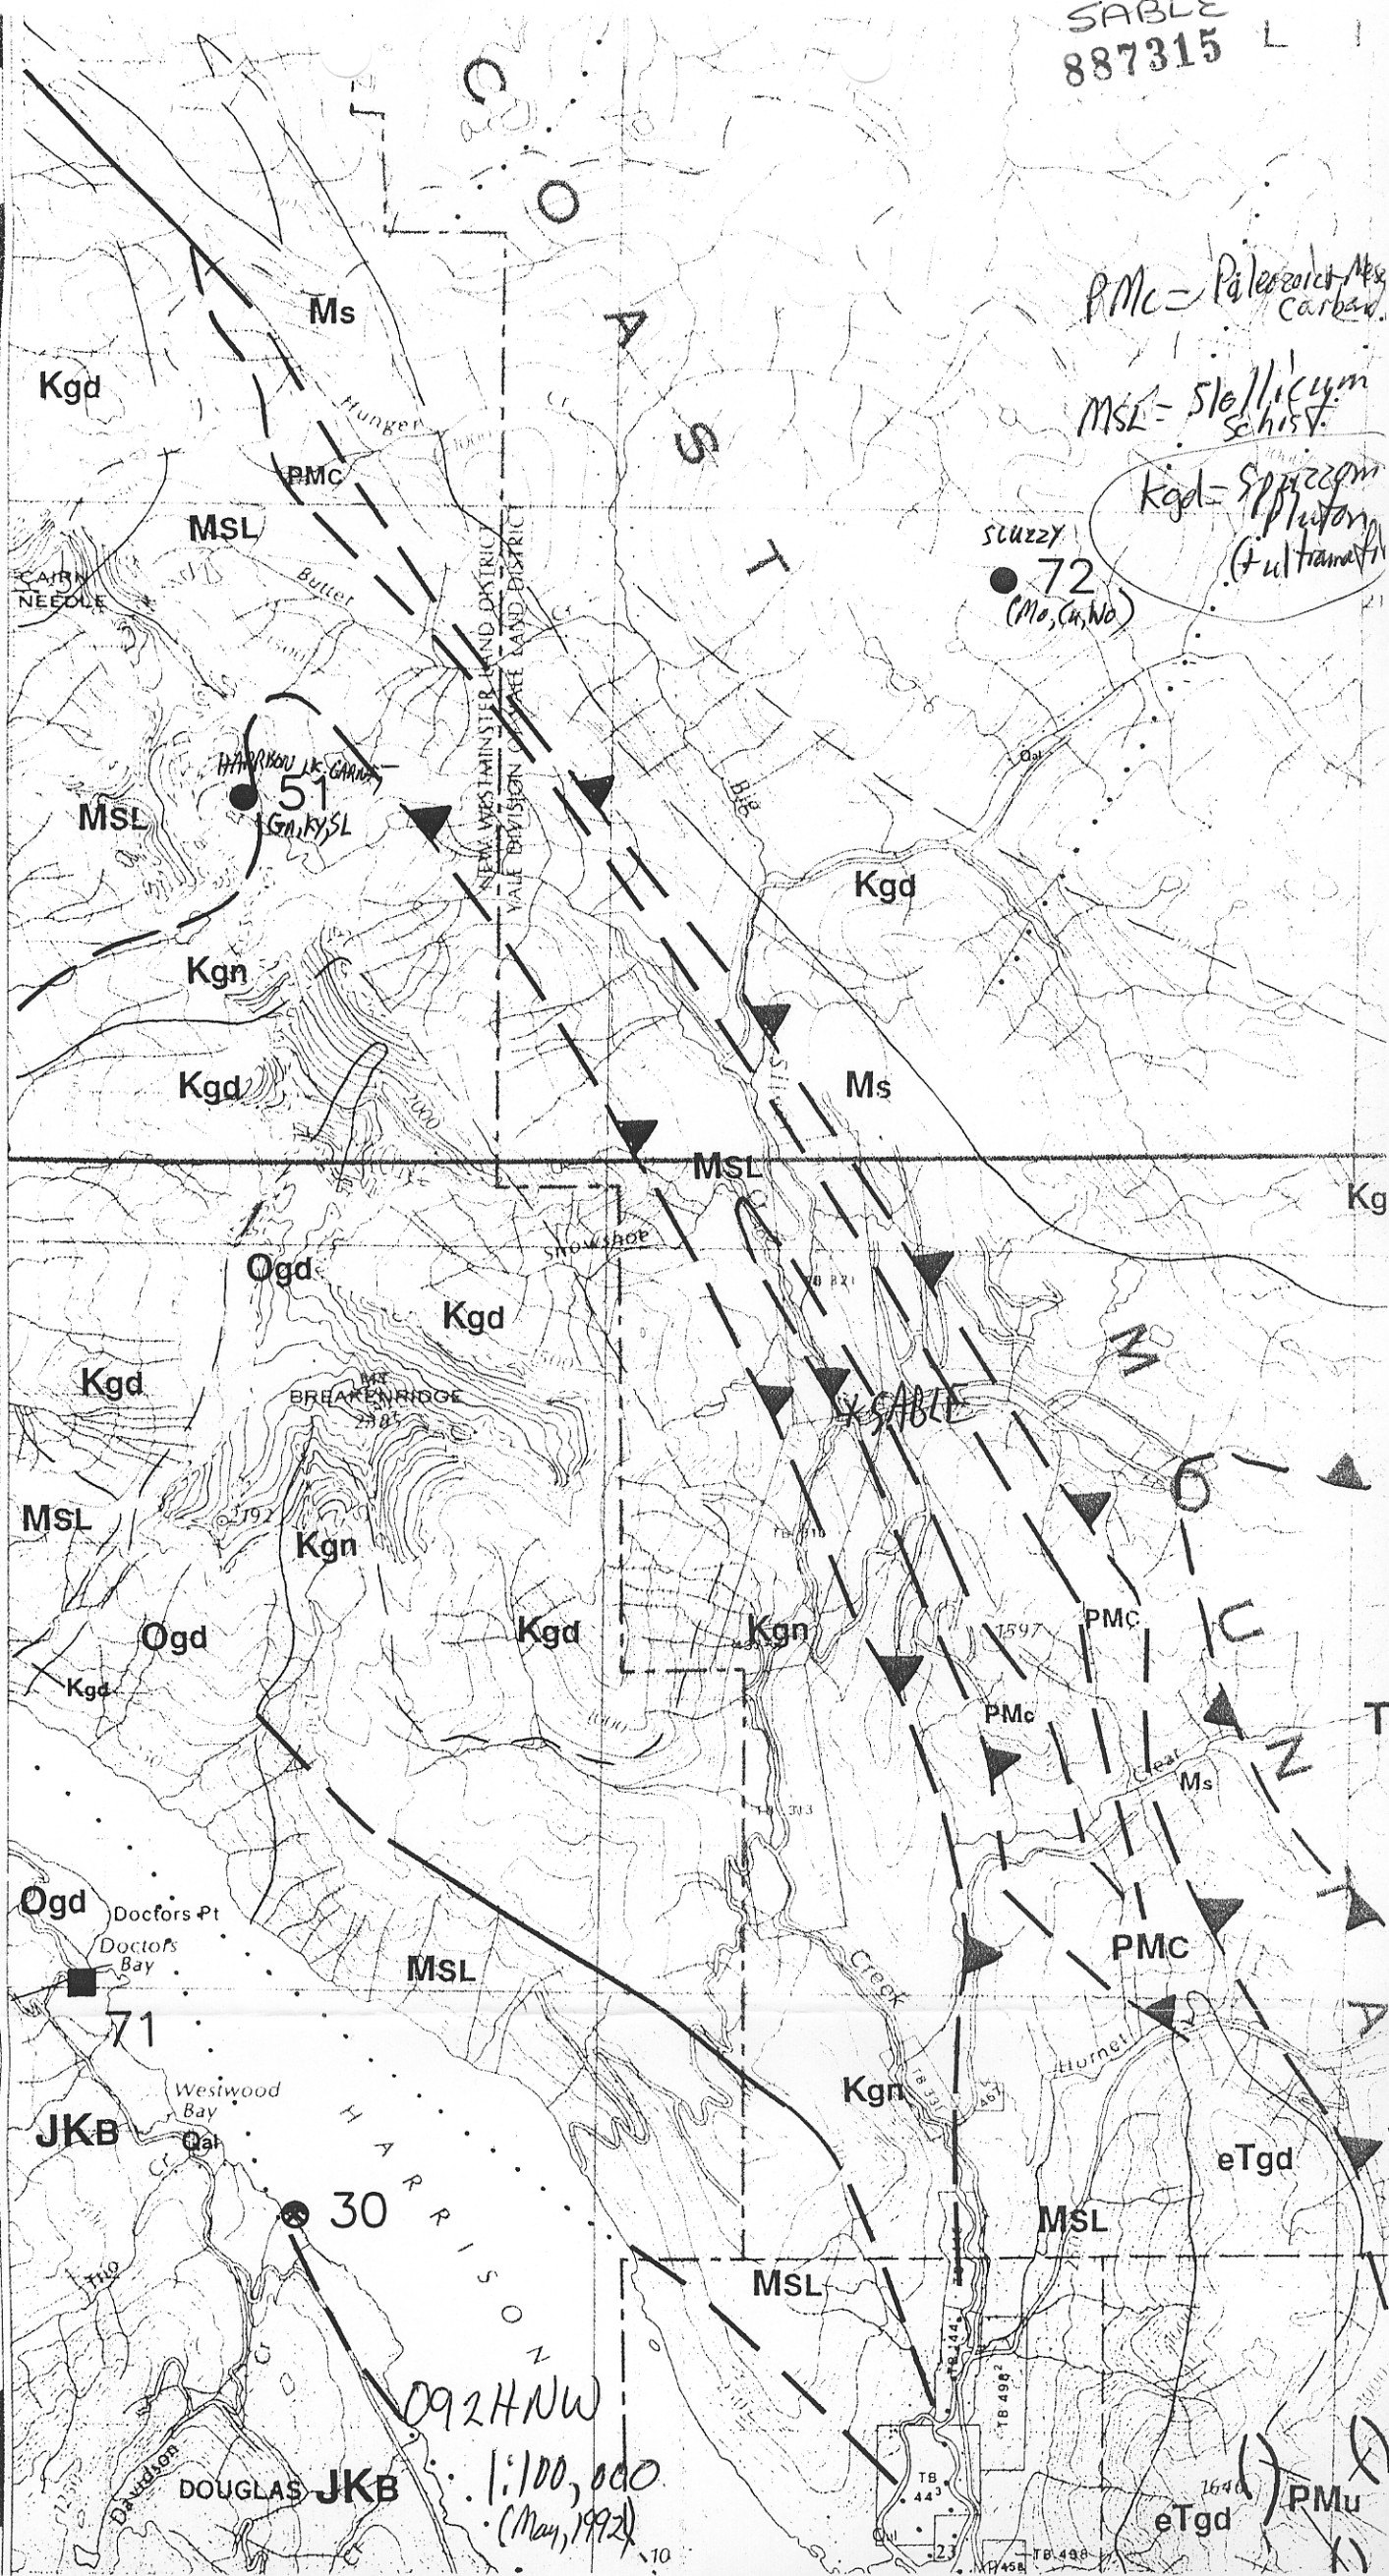

SABLE
887315 L

PMC = Paleozoic Mes
Carbon

MSL = Silicium
Schist

Kgd = Spitzhorn
Pluton
(Fulham)

scuzzy
● 72
(Mo, Cr, No)

HARRISON J. GARNS
● 51
Gn. KysL

SABLE

KATY

26
24
22
20
18
16
14
10
08
06
04
02
5500
98
96
94
92

092HNW
1:100,000
(May, 1992)

TB 443
23
TB 499
TB 458

1640
eTgd
PMu

MINSTER

72°00' W

SOFT LT
K26
MAY - 5
MAY 1 - 6
MAY 1 - 6
SABLE (150)

72°06'
02°02' N

1. Jan 15/03