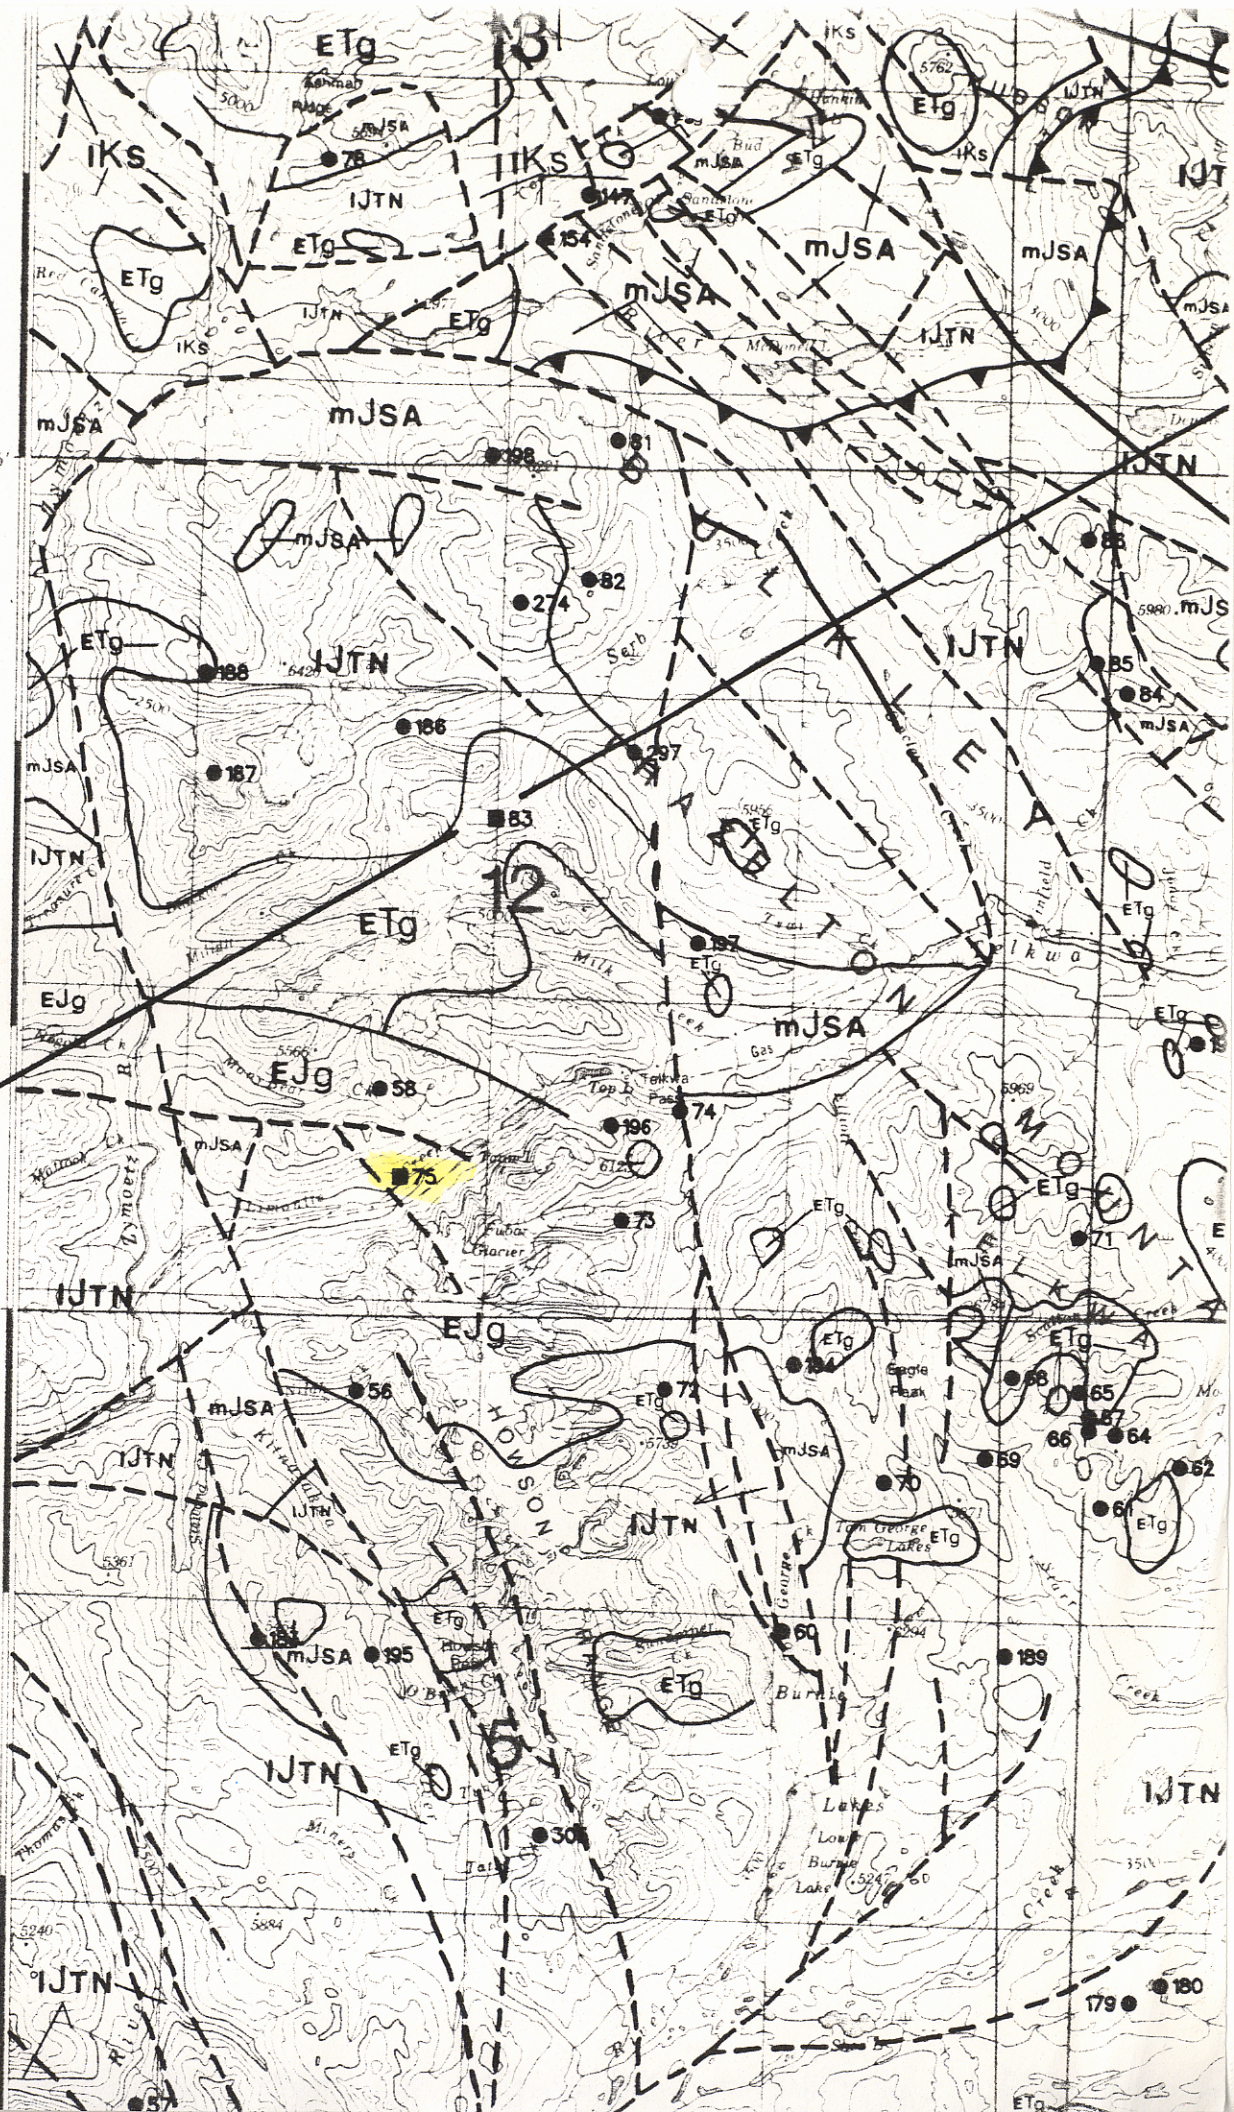

MTS
93L/12W
MI 93L075

LIMONITE
CK.

1992-Cyprus
20dk
Egony-silver
style alt.
andalusite sericite
-py-scorzalite

894862