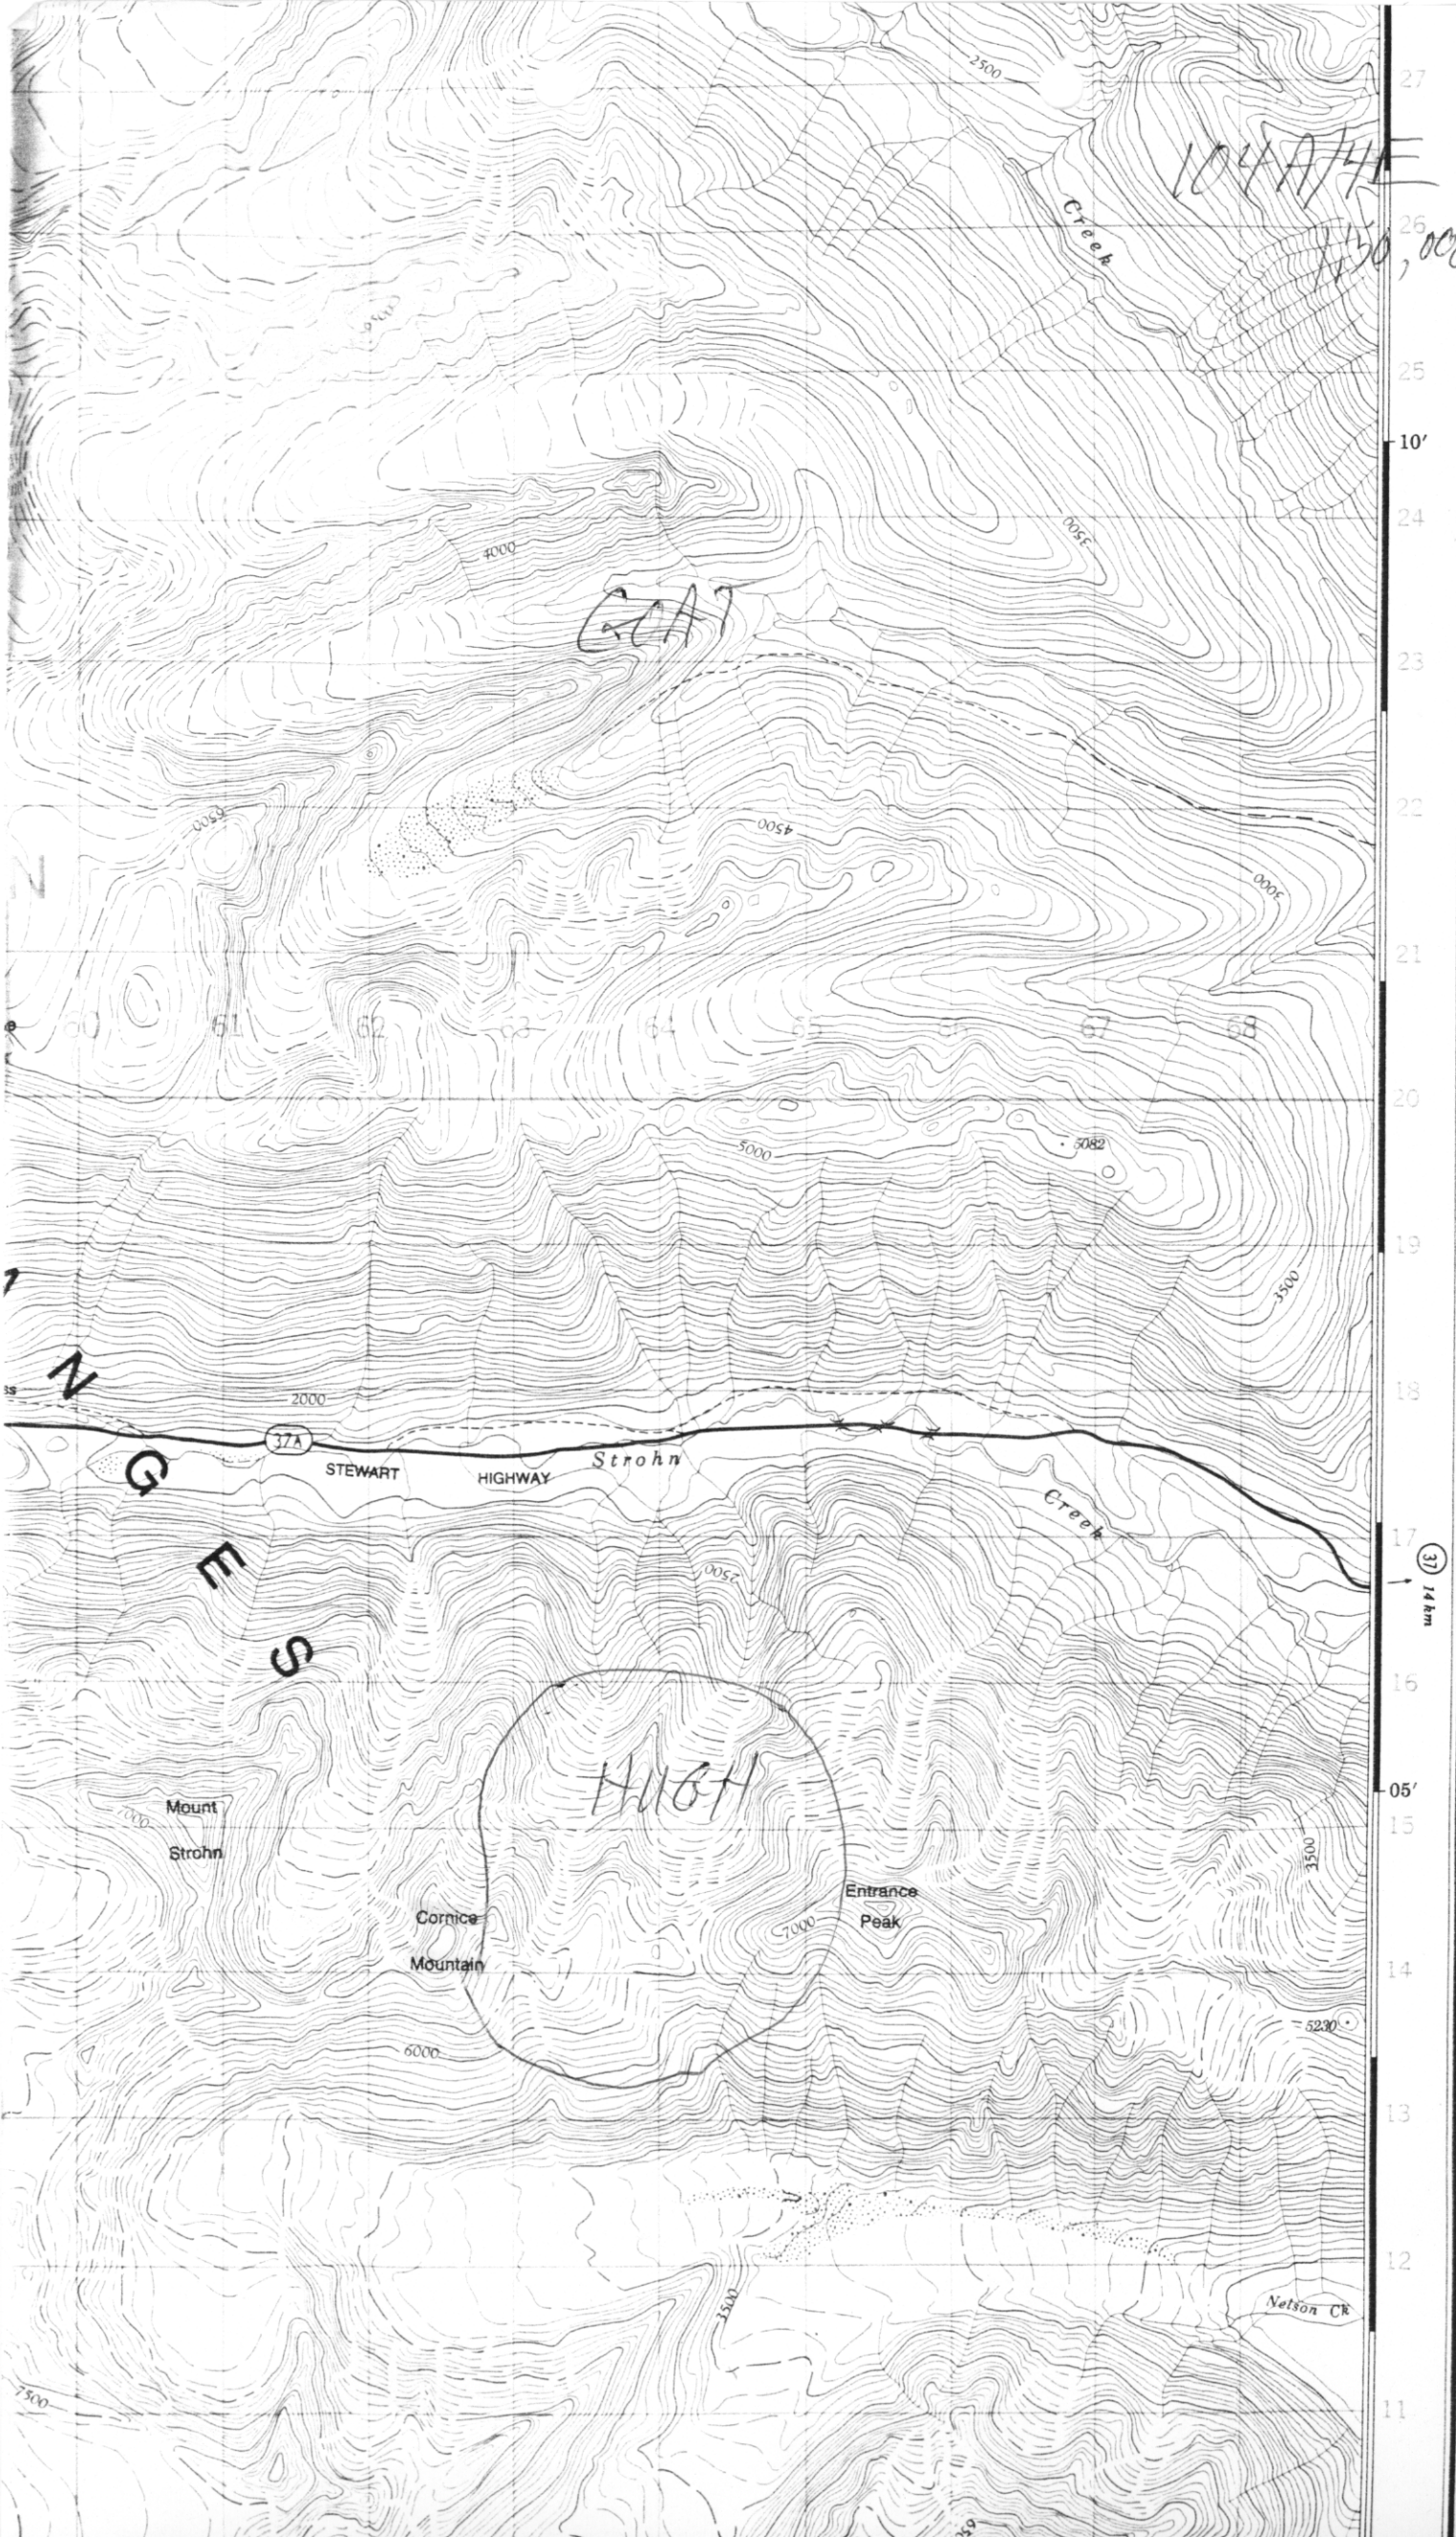

Icefield

884159
Hugh (Cornice Mtn)

104A003,081 Groves' Geol. Map

27
26
25
10'
24
23
22
21
20
19
18
17
16
05'
15
14
13
12
11
10

Utili
QU
GRID Z
DES
DU
P
REFE
POIN
EASTI
imm
ABSC
du
du
Esti
this
Esti
entr
NORTH
imm
ORDO
du
du
Esti
this
Esti
entr
GRID
REFER
La