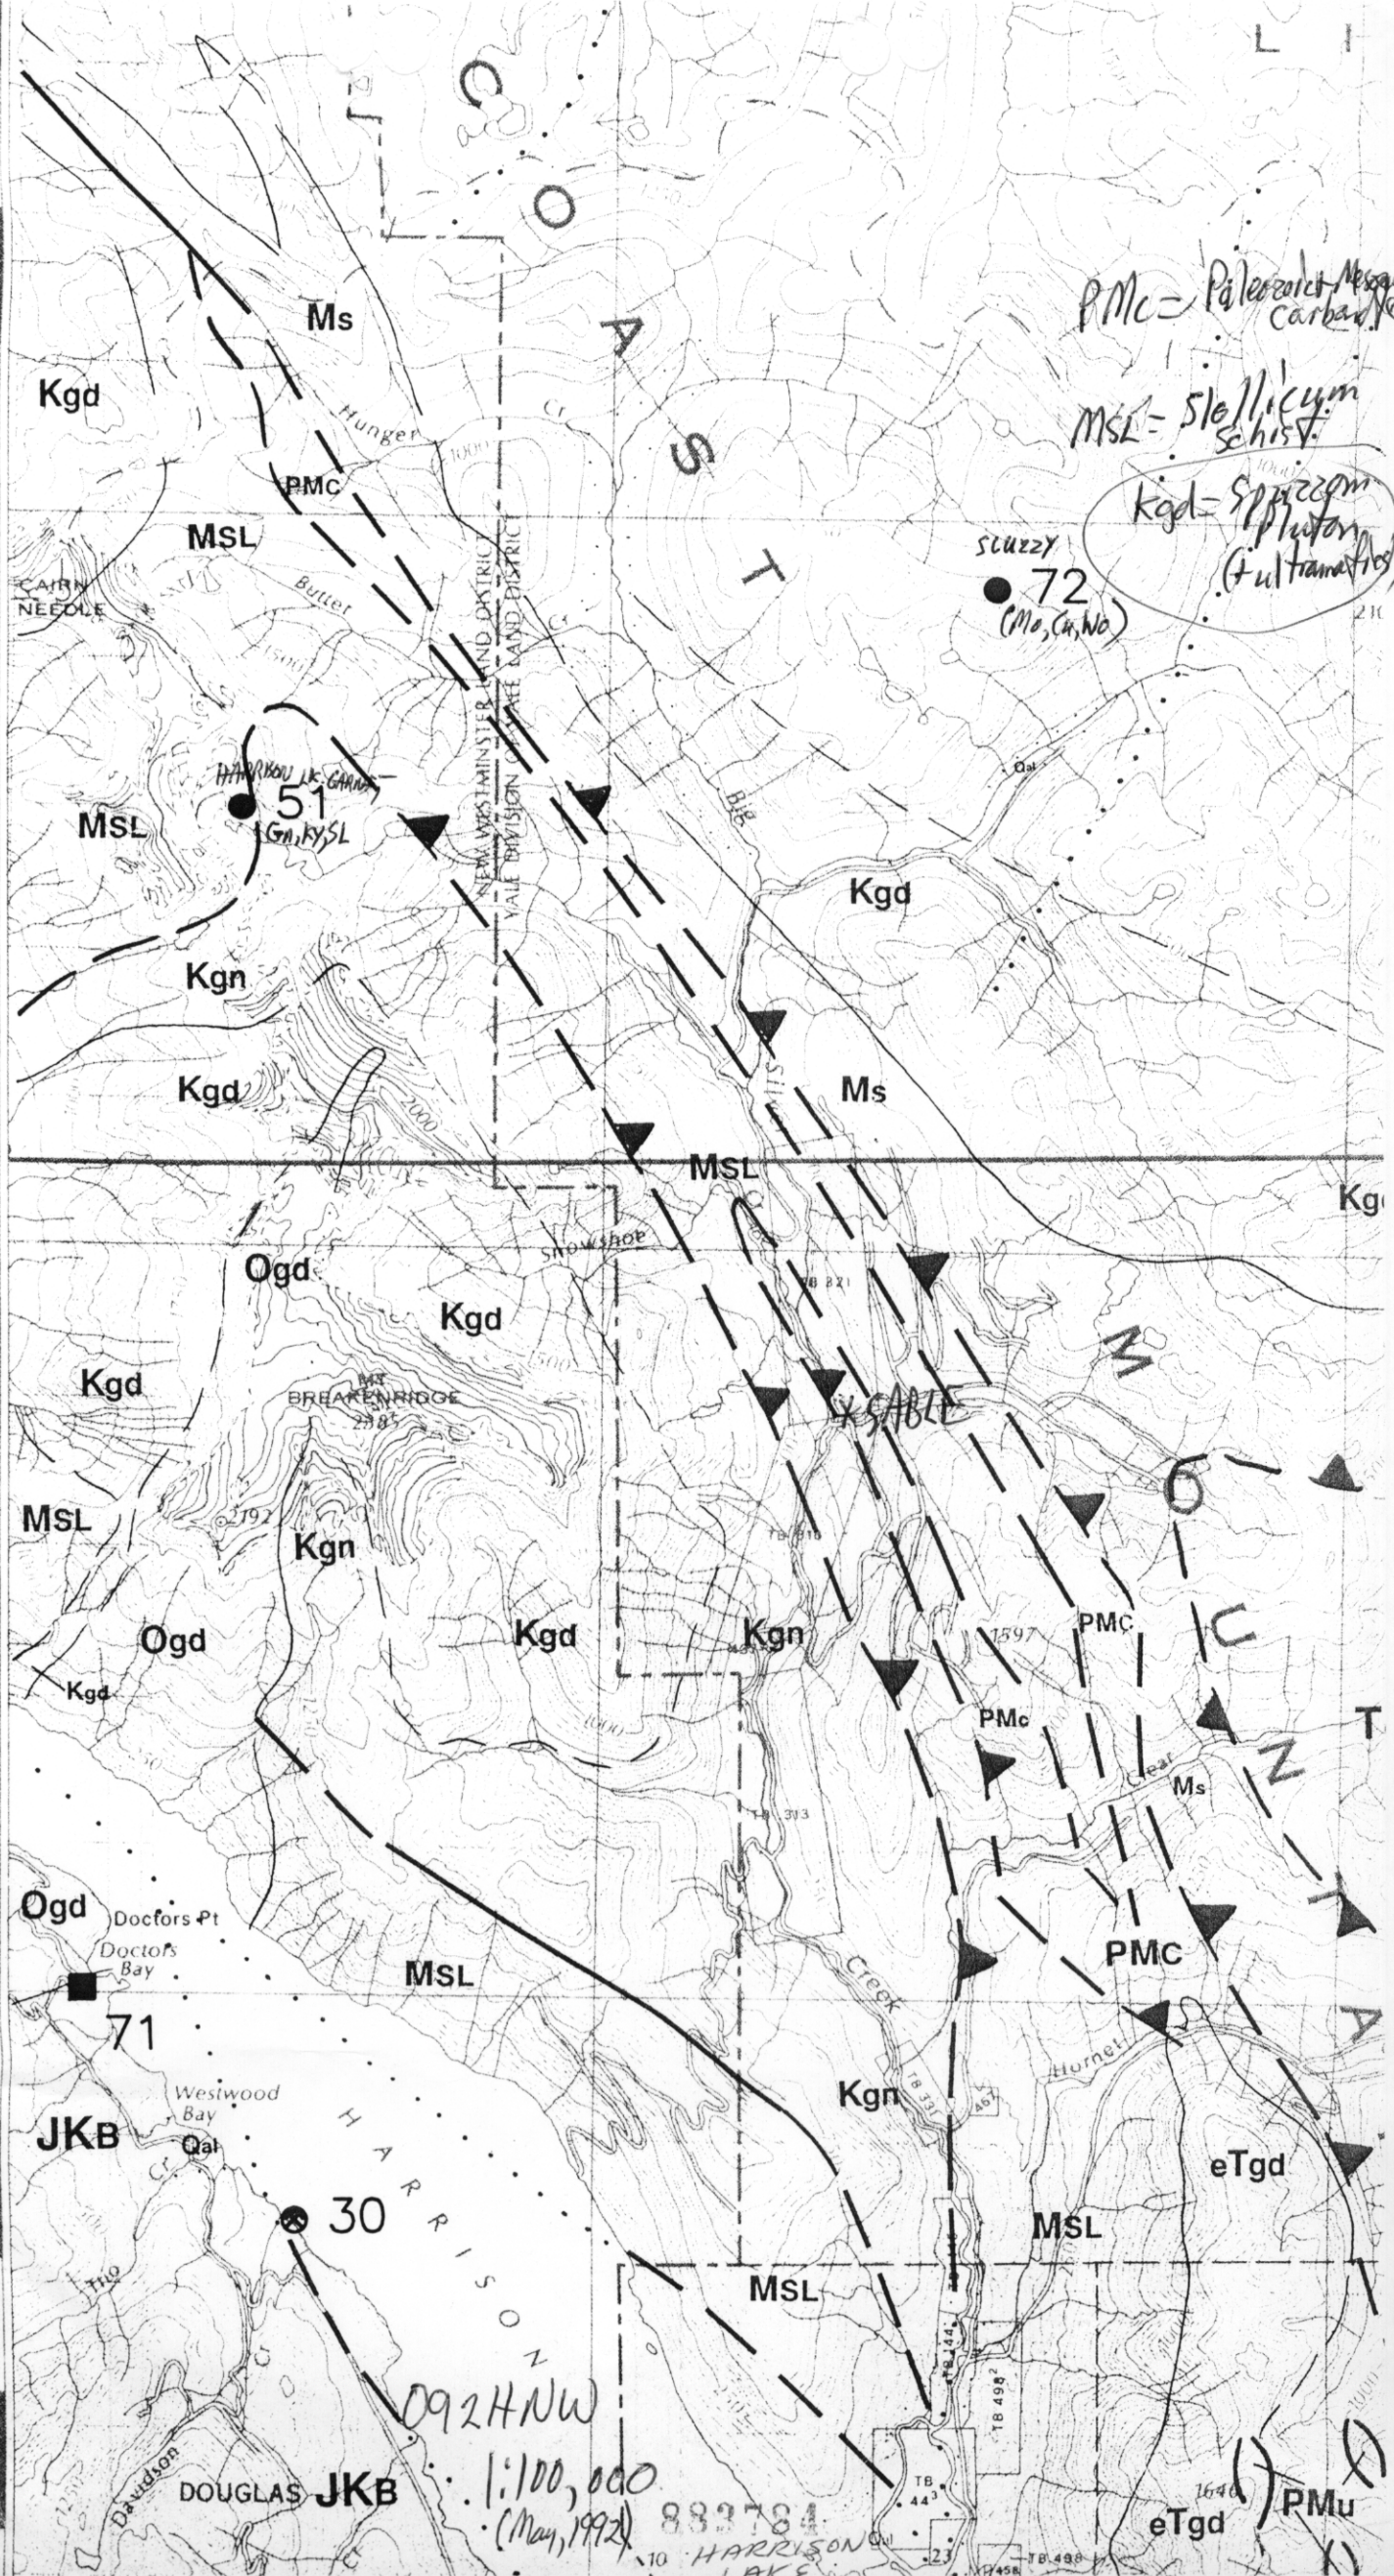

26
24
22
20
18
16
14
45'
10
08
06
04
02
5500
98
96
94
92

PMC = Palaeozoic Mesozoic Carboniferous

MSL = Stollencum Schist

Kgd = Spitzum Pluton (ultramafic)

scuzzy
● 72
(Mo, Cu, Ni)

KAT

● 51
Galkysl

● 72
(Mo, Cu, Ni)

X SABLE

71

● 30

092HNW

1:100,000
(May, 1992)

883784

10 HARRISON LAKE

1640
eTgd