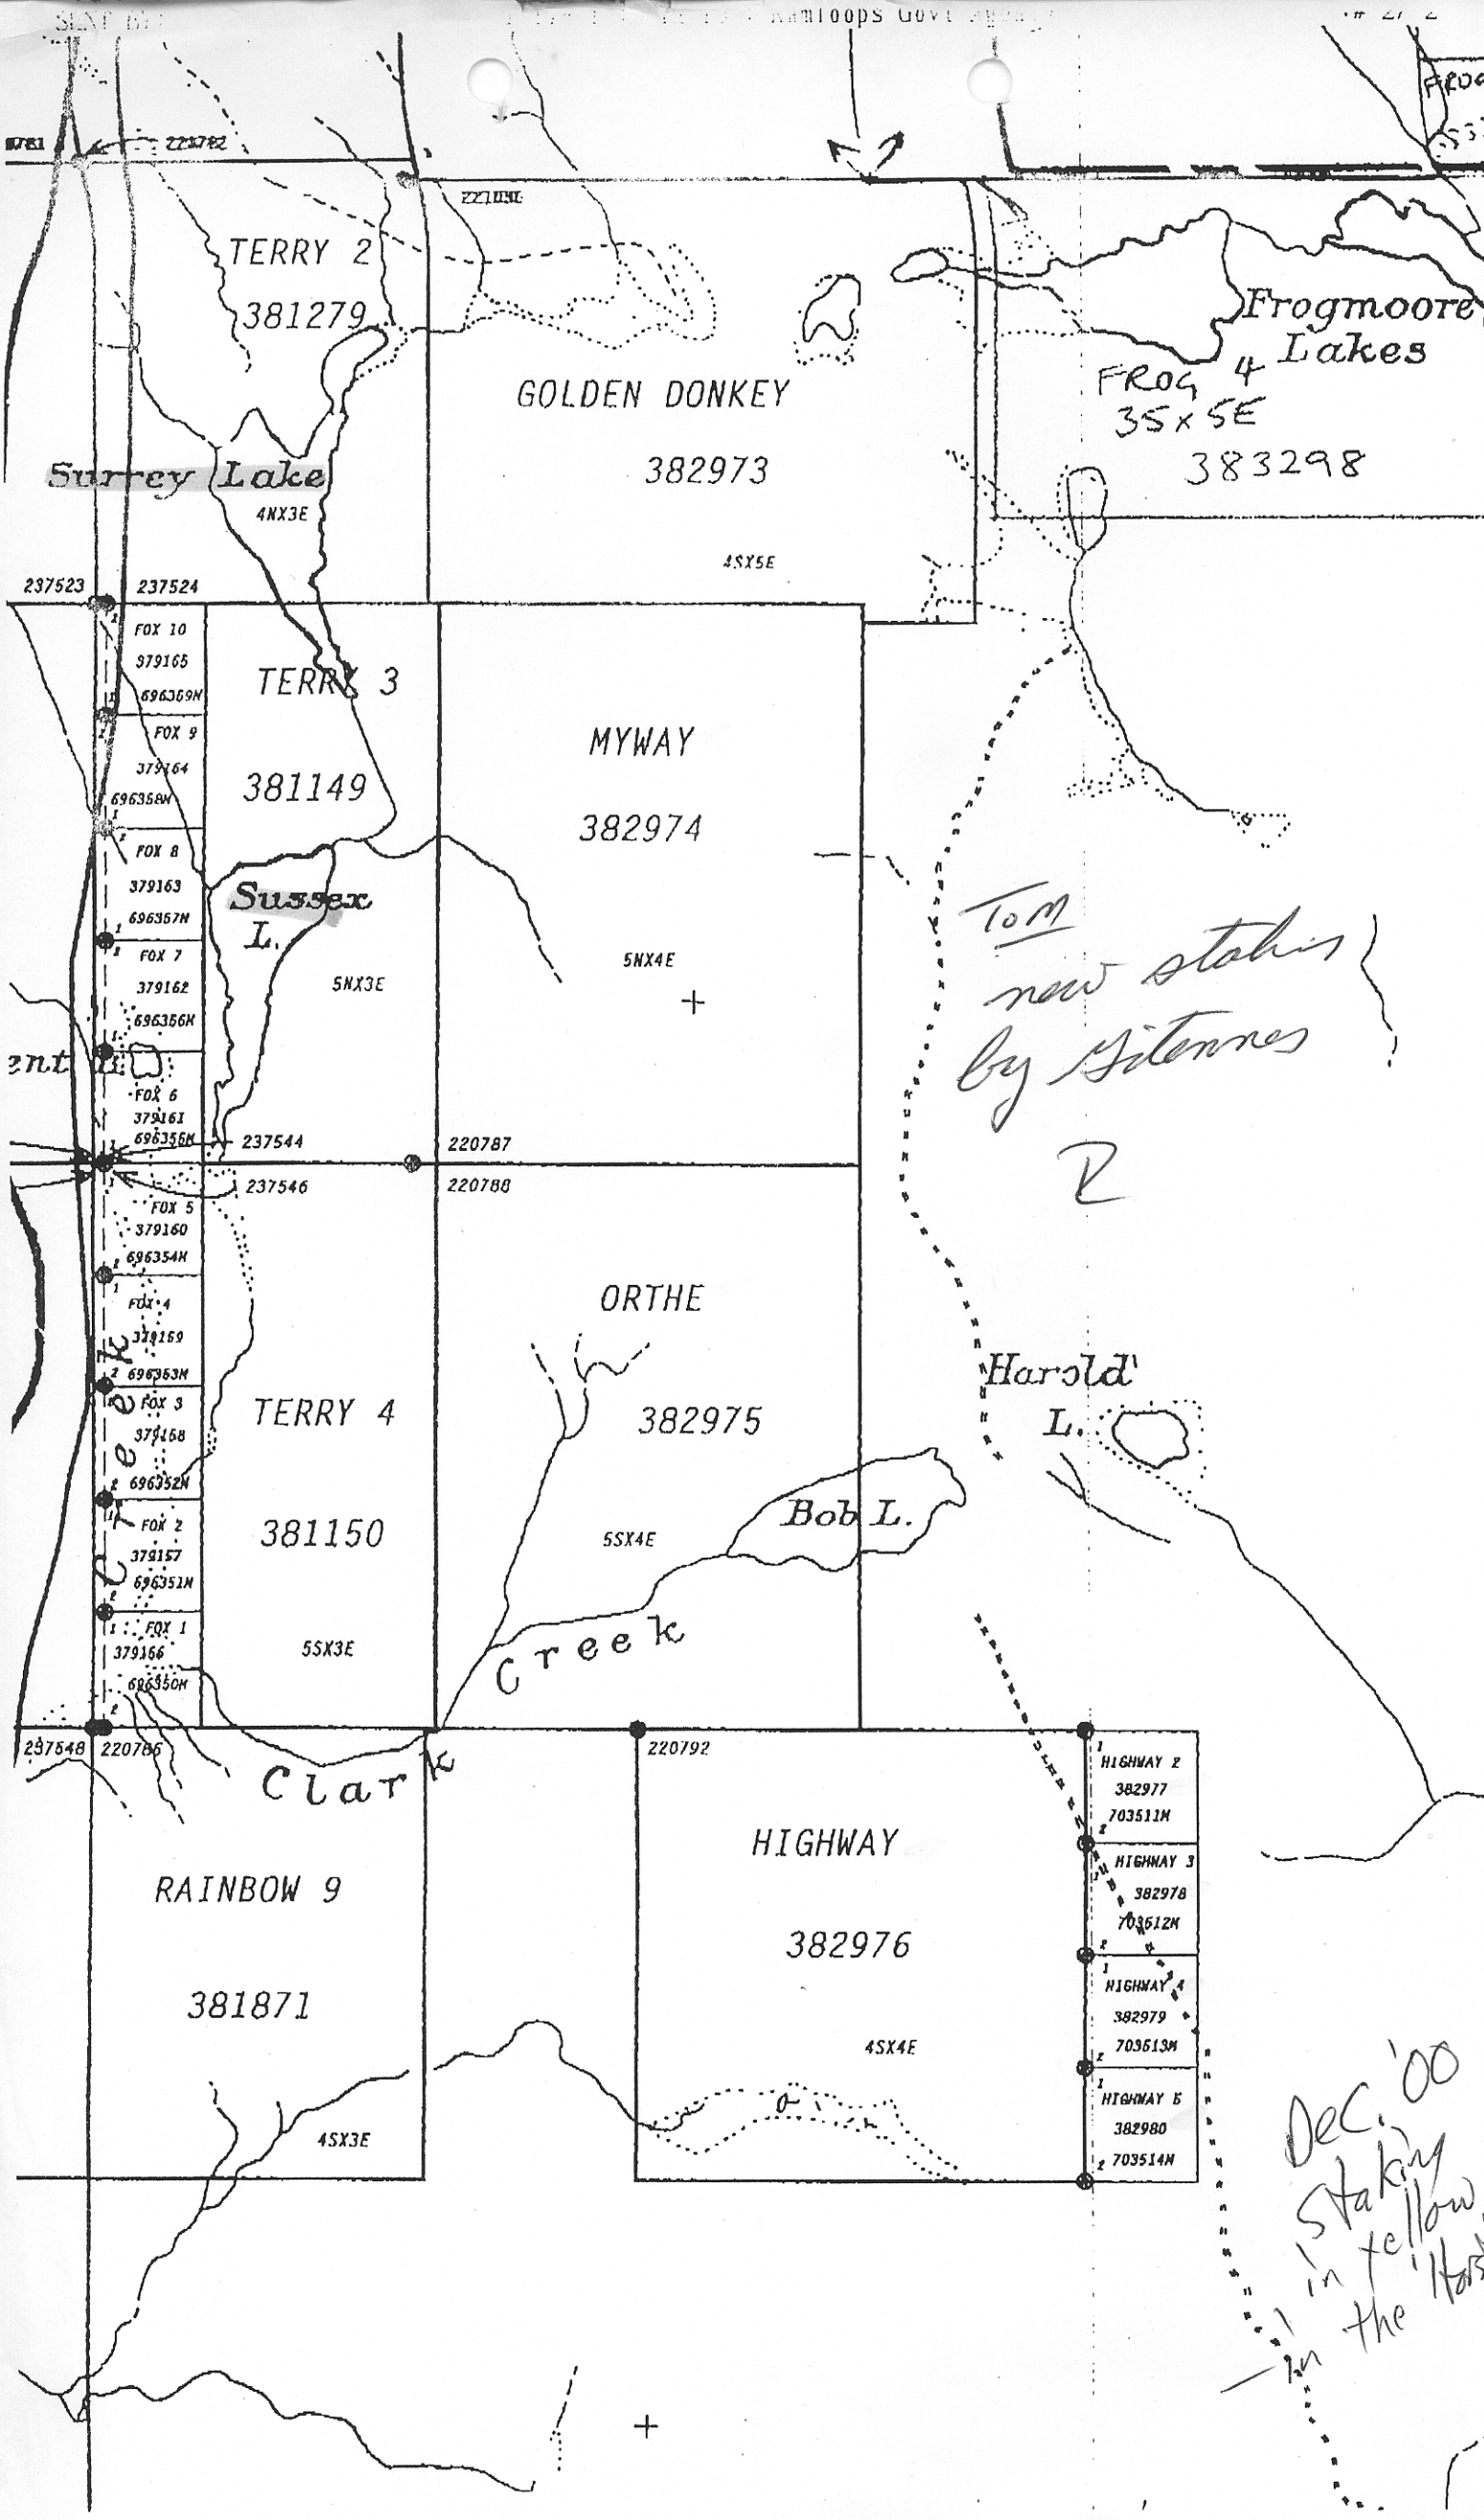

~~COQUITELLA~~

Coquitella Hwy.

Schroets
08/18/00

921/7E

TERRY 2
381279

GOLDEN DONKEY
382973

Frogmoore
FROG 4 Lakes
35x5E
383298

Surrey Lake
4NX3E

Bob L.

Creek

CLARK

RAINBOW 9
381871

HIGHWAY
382976

HIGHWAY 2	382977	703511N
HIGHWAY 3	382978	703512N
HIGHWAY 4	382979	703513N
HIGHWAY 5	382980	703514N

*Dec '00
staking
in yellow
in the 'Hast'*

- 237523
- 237524
- FOX 10
379165
696369N
- FOX 9
379164
696358N
- FOX 8
379163
696357N
- FOX 7
379162
696356N
- FOX 6
379161
696355N
- FOX 5
379160
696354N
- FOX 4
379159
696353N
- FOX 3
379158
696352N
- FOX 2
379157
696351N
- FOX 1
379156
696350N

237544 220787
237546 220788

237548 220786 220792

4SX3E

4SX4E

+

921 SE
1:100,000

BATHOLITH

Berry Brookwell
Sept. 2000