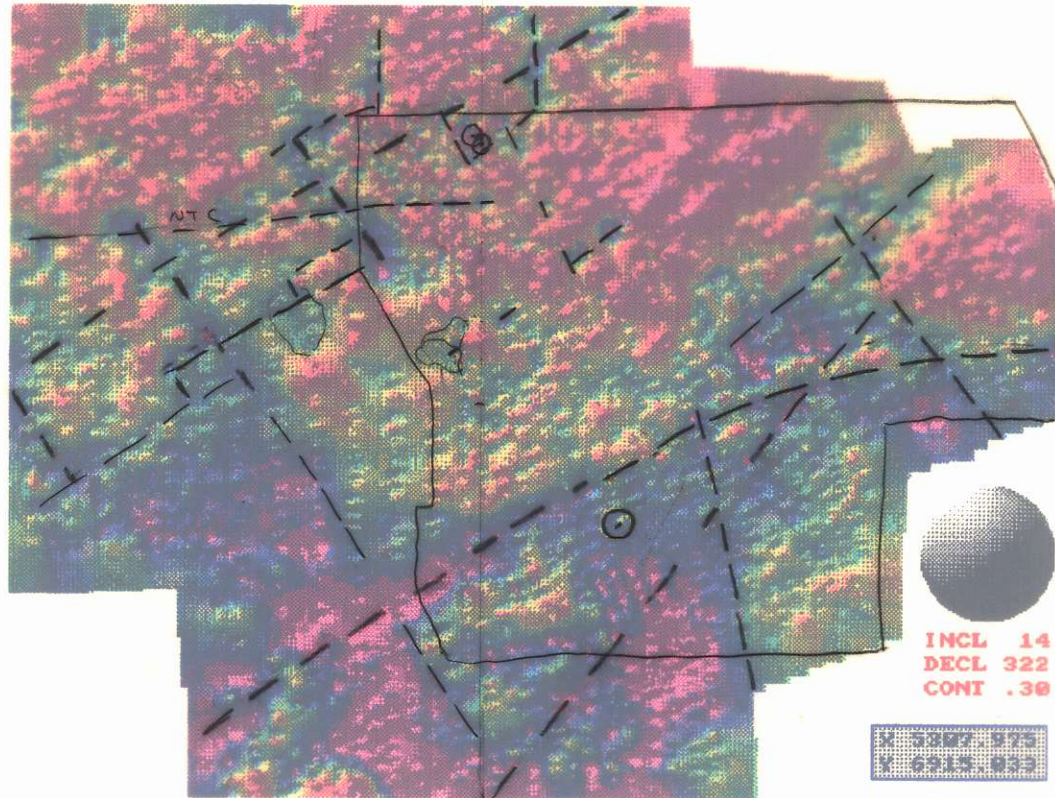

RTI Aerodat/Geopak SELECT FILES COLOUR ENHANCE DISPLAY ZOOM 0 PRINT QUIT

SPRING  
862612  
Geophysics

RTI Repodat/Geopak	SELECT	FILES	COLOUR	ENHANCE	DISPLAY	ZOOM 0	PRINT	QUIT
--------------------	--------	-------	--------	---------	---------	--------	-------	------