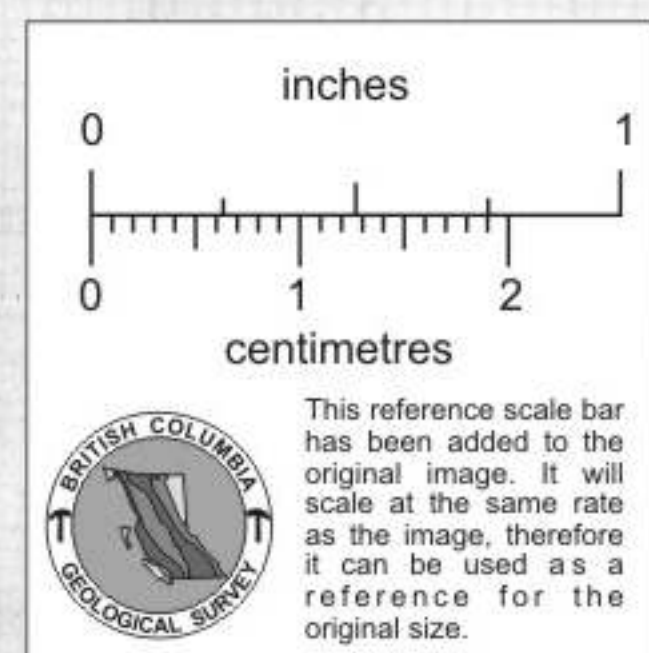

June 21, 1988

NOBLE

545

862333