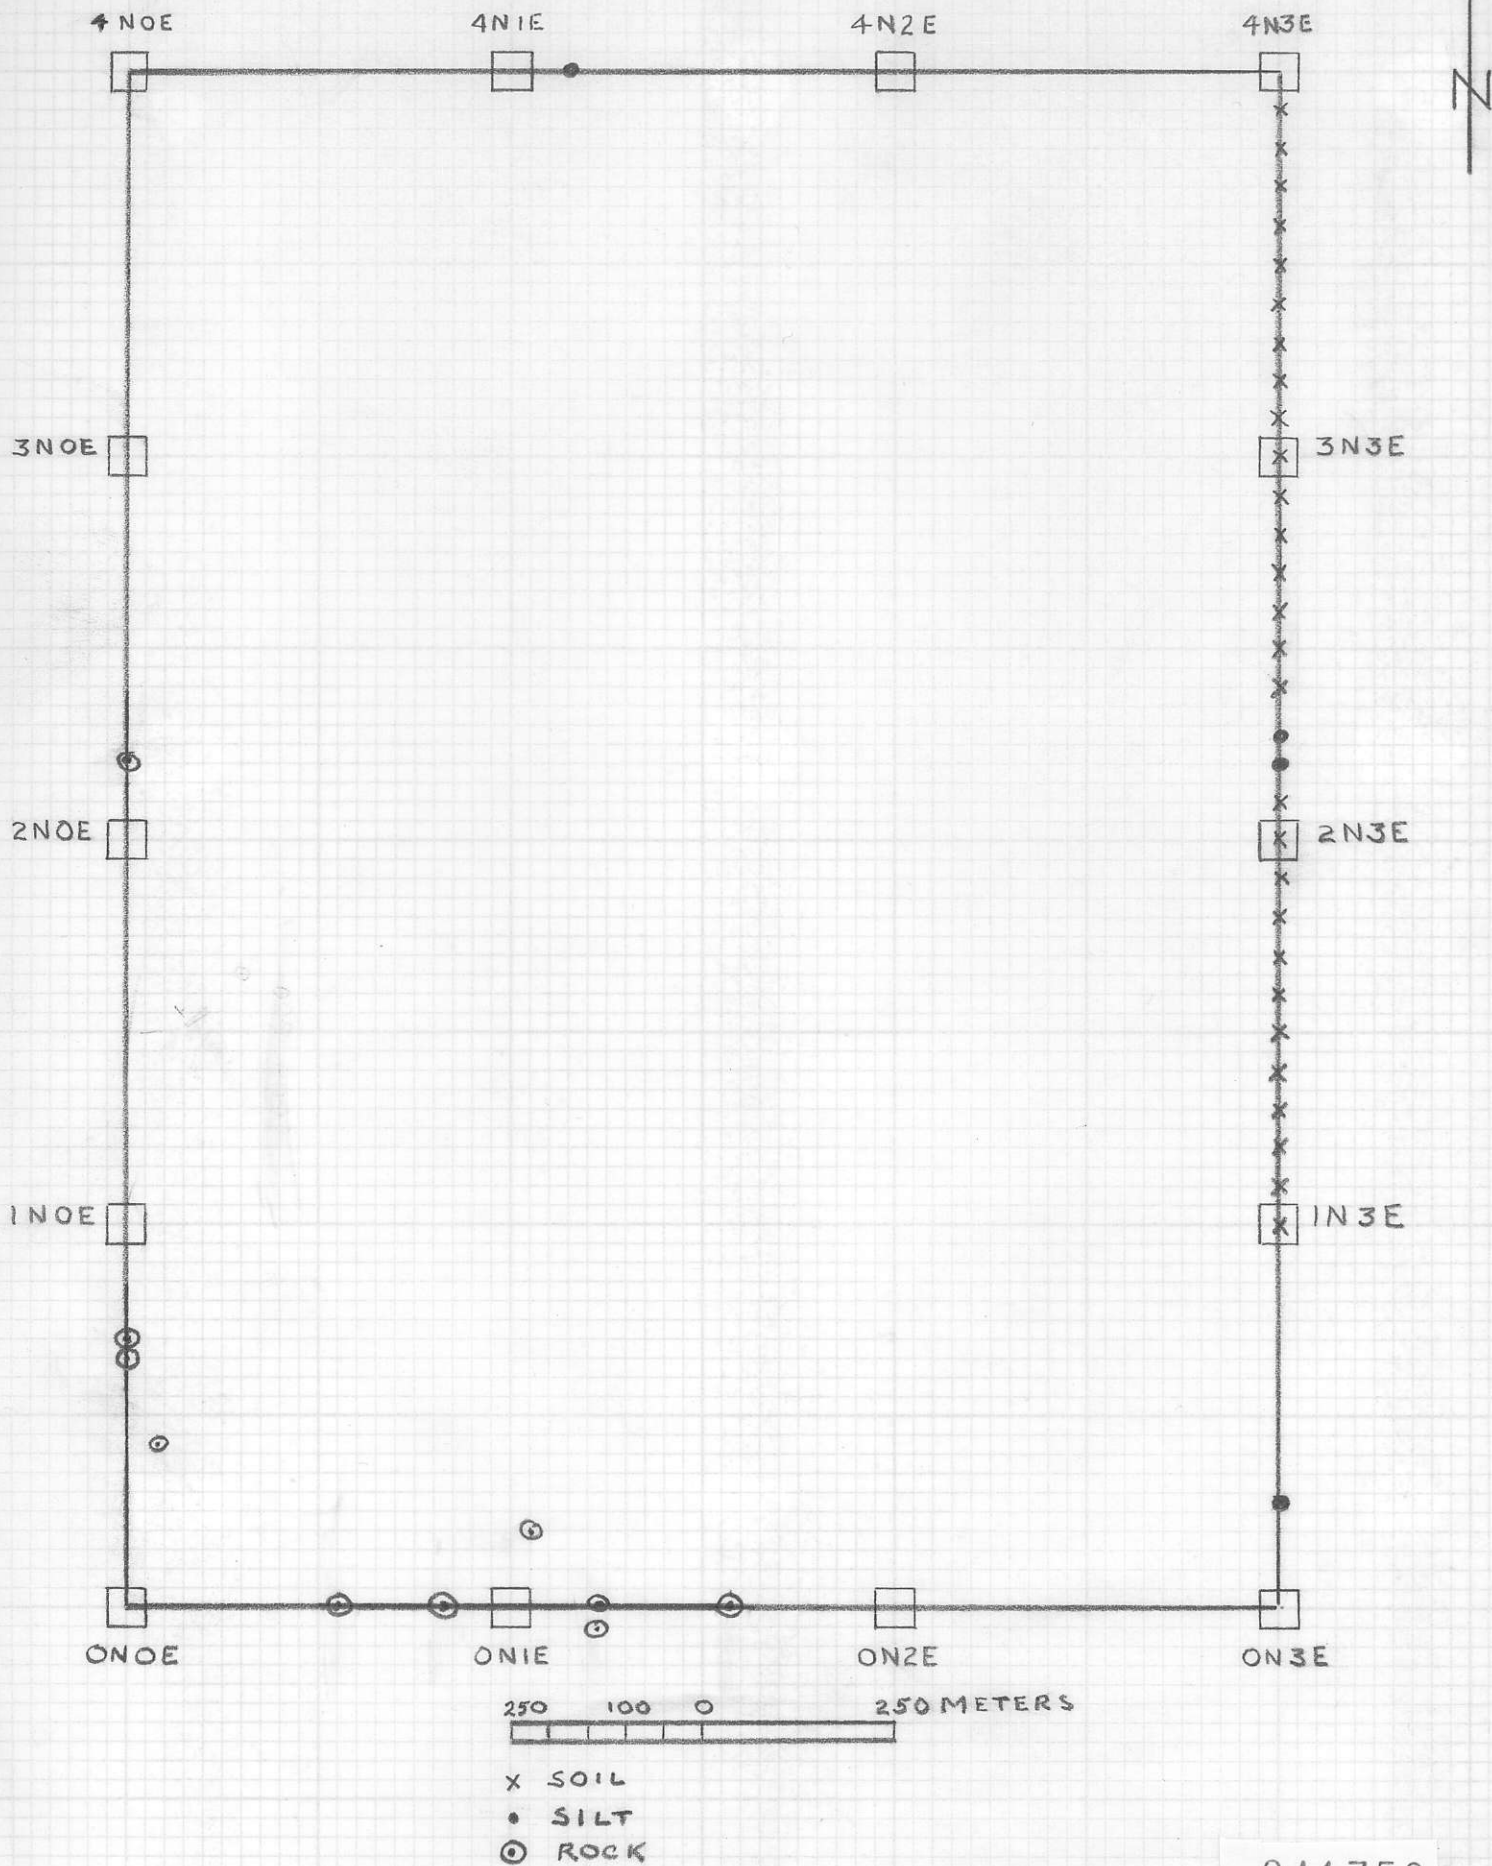

NATION RIVER U446

841750