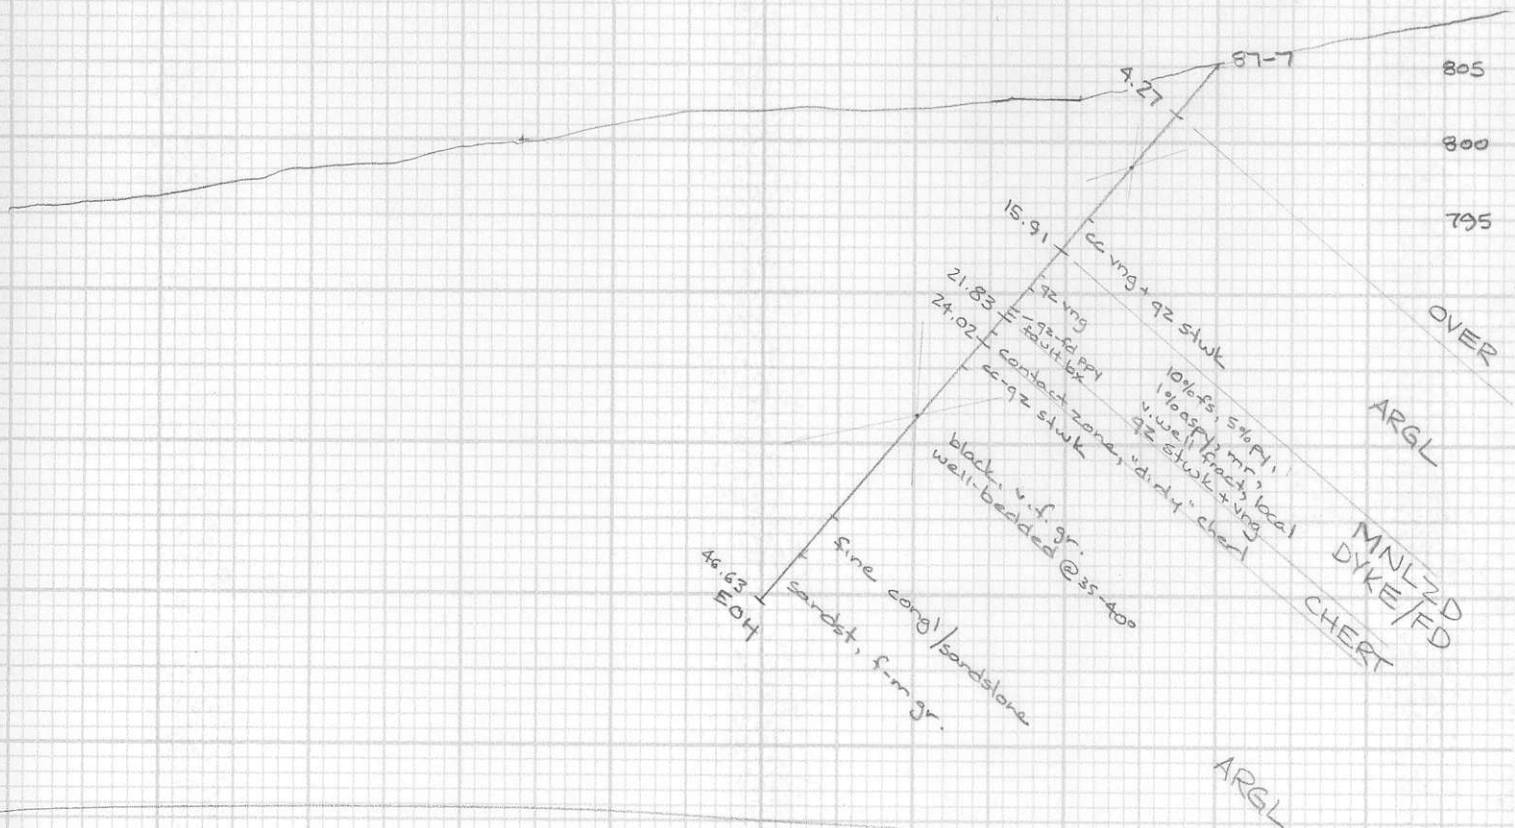

2-BOB  
 DDH 87-7  
 226°, -50°  
 1:500

Do At 1:250 scale  
 Collar: 5636518N  
 512482E  
 805.0m Elev.

Limits:

WAYSIDE  
 841340