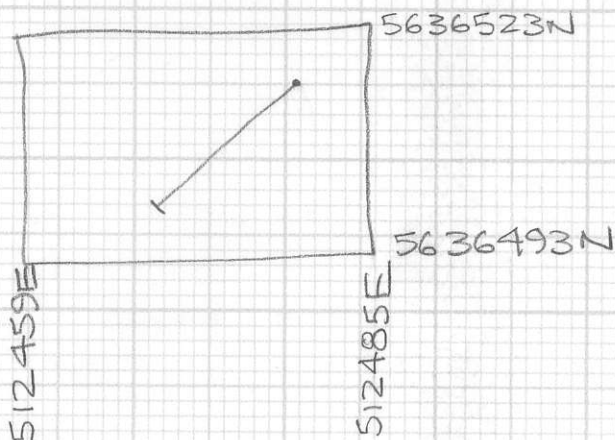

2-BOB  
 DDH 87-7  
 226°, -50°  
 1:500

Do At 1:250 scale  
 Collar: 5636518N  
 512482E  
 805.0m Elev.

Limits:

WAYSIDE  
 841340