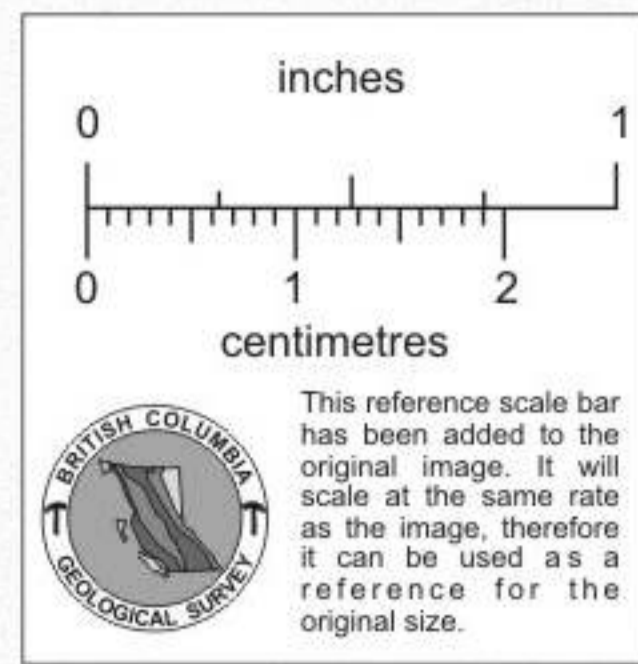

MAX MIN II

150mc

Agassiz m454
841104 (1981)

550W

2600

444

888

1777

3555