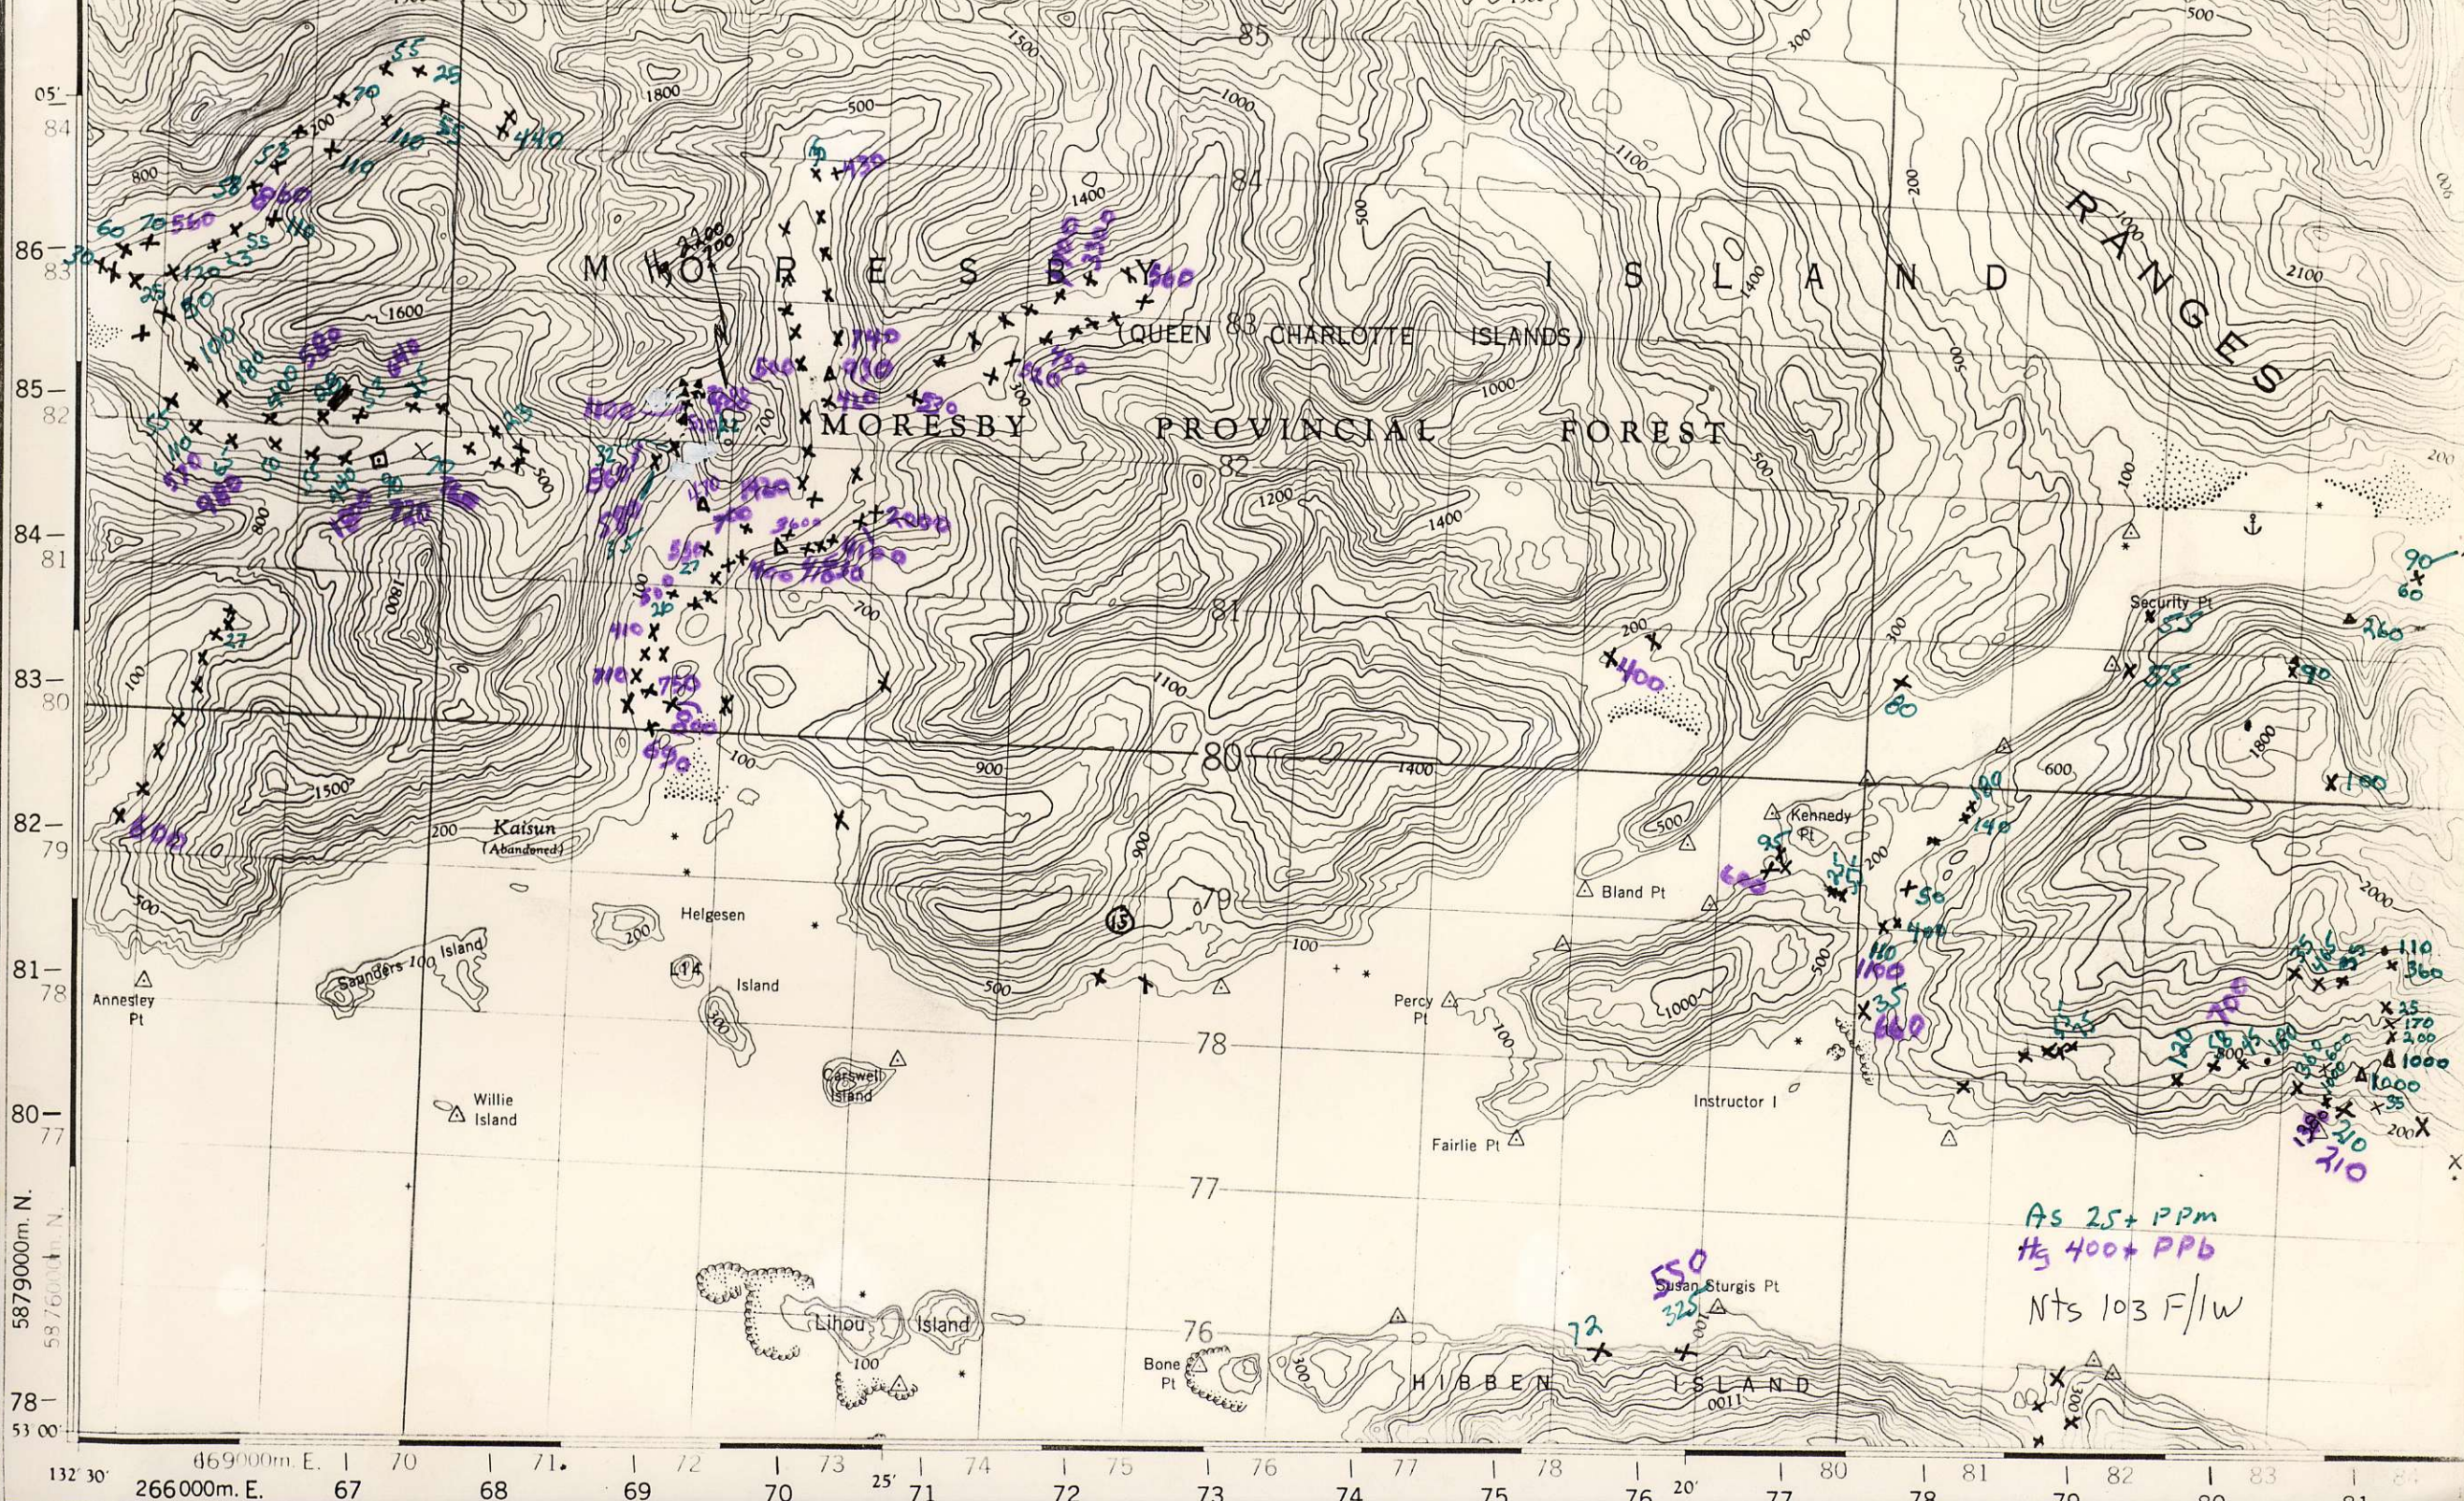

R Nos From  
note # R-241 + 242  
Positioning?  
NTs -103 F/1W  
BR239

669000m. E. 67 70 71 72 73 74 75 76 77 78 79 80 81  
266000m. E. 67 68 69 70 71 72 73 74 75 76 77 78 79 80 81  
132 30'

As 25+ PPM  
H<sub>2</sub> 400+ PPB  
NTS 103 F/W

NTS 103 F/W  
As 125 + PPM  
Hs 400 + P/PB

05-02  
04-01  
03-5900  
02-99  
01-98  
5900  
97  
99-96  
98-95  
97-94  
10-  
96-93

830  
PL 128 100

*A-10+PPB*

Nts 103 F/W

Joseette Pt L17  
Sandstone L17A Island

875A  
PL 168

SNOW PEAK  
2000

828  
PL 126

827  
PL 125  
HUMPBACK MOUNTAIN  
1600

826  
PL 124

872A

PL 166

833  
PL 130

LAGINS 1 R 5

832  
200

PL 129

22  
BIRCH MOUNTAIN

23  
BLACK SLATE 1 R 11  
BK A

TP 2

PO  
MOUNT SEYMOUR  
TP

Young Pt