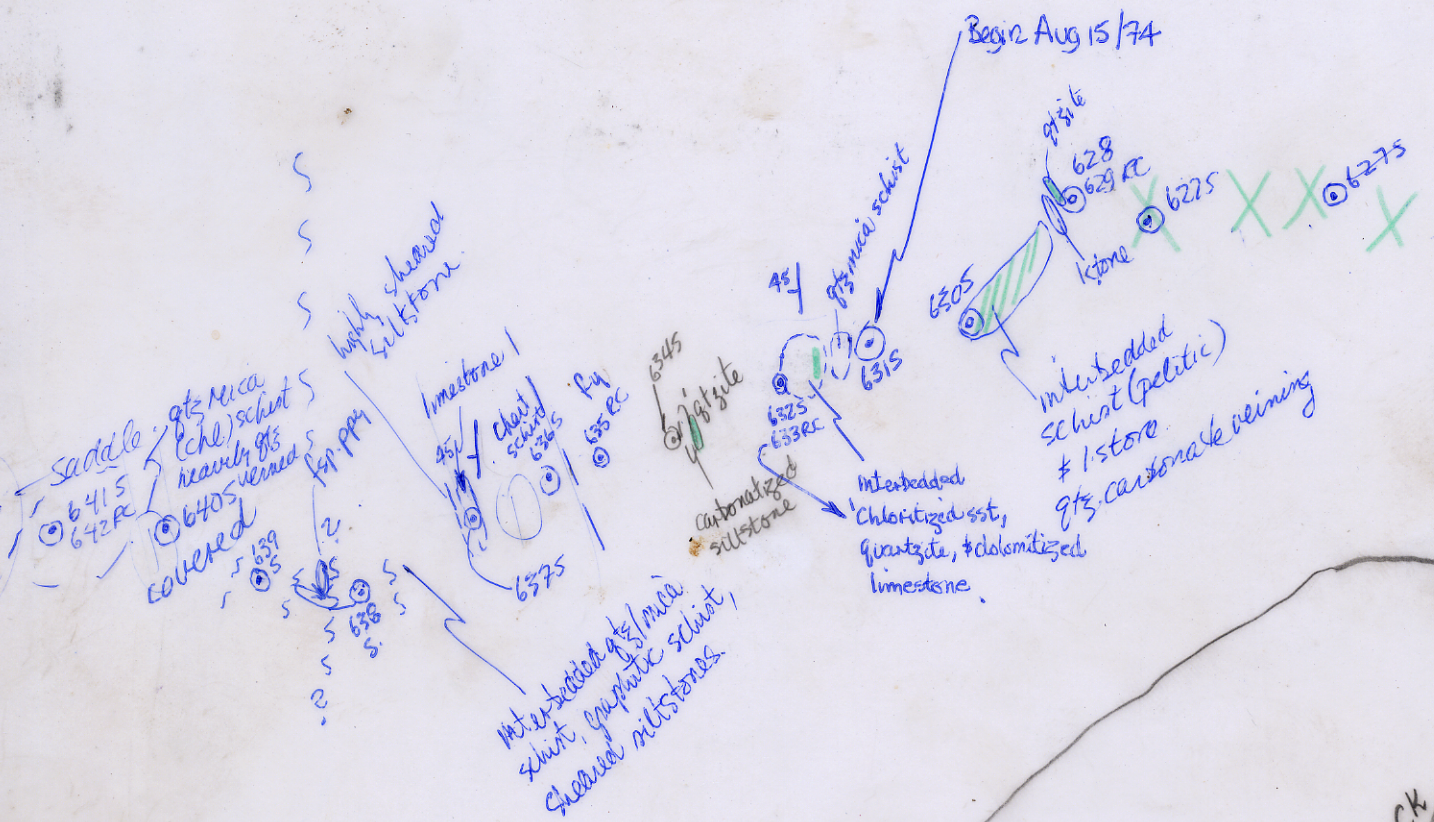

BC 2050 x 33

N7

Begin Aug 15/74

Vital 840420