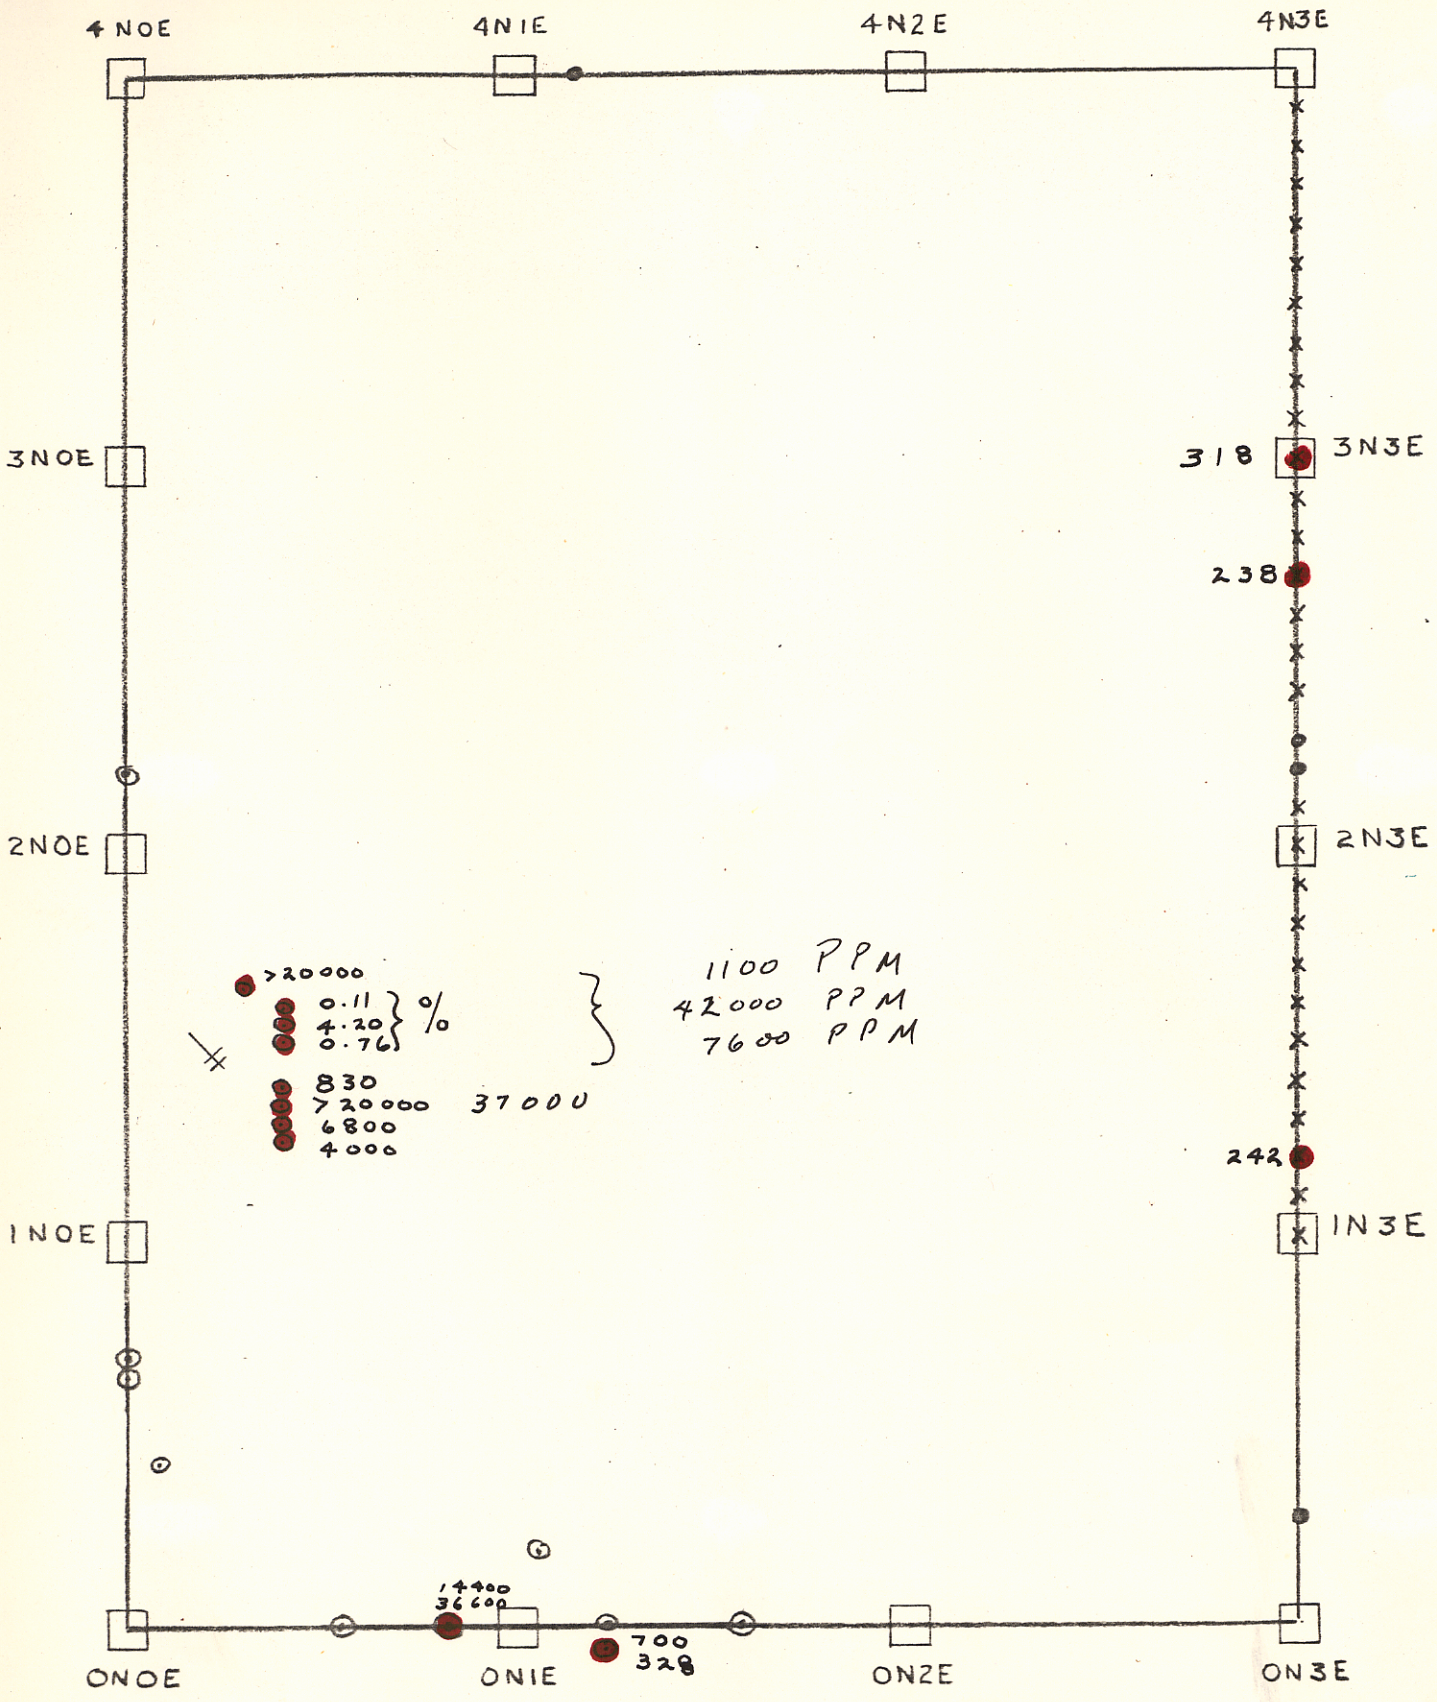

NATION RIVER U446

• >20000
 • 0.11 } %
 • 4.20 }
 • 0.76 }
 ✕
 • 830
 • >20000 37000
 • 6800
 • 4000

1100 PPM
 42000 PPM
 7600 PPM

X SOIL
 • SILT
 ⊙ ROCK
 ZINC PPM

840260