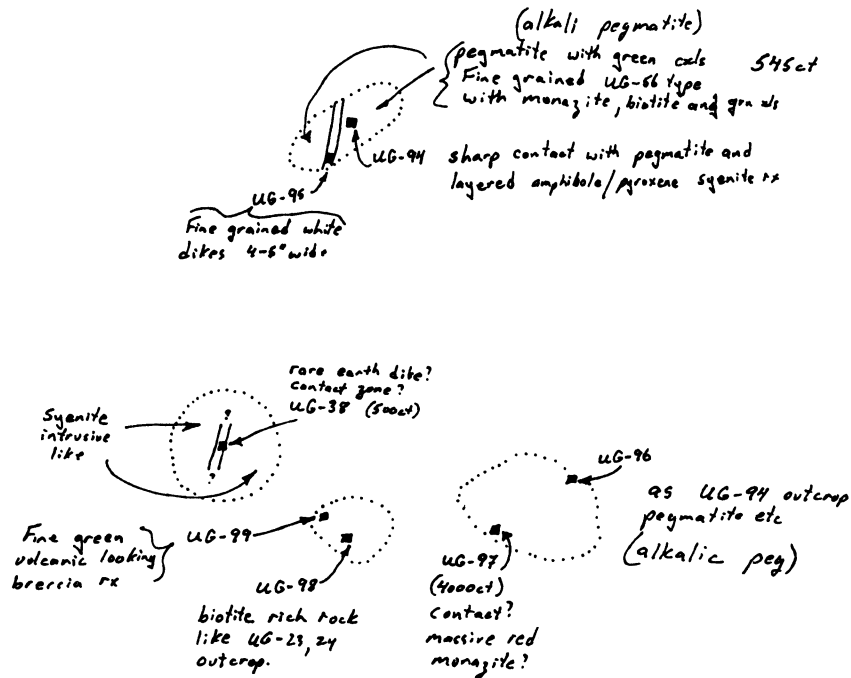

TRAVERSE SHEET - 87 FAME

DATE Sept 25 1987

MAP SHEET 93012W

NTS

NAME A. Halleran

SCALE 1:500

MAP TYPE Free hand