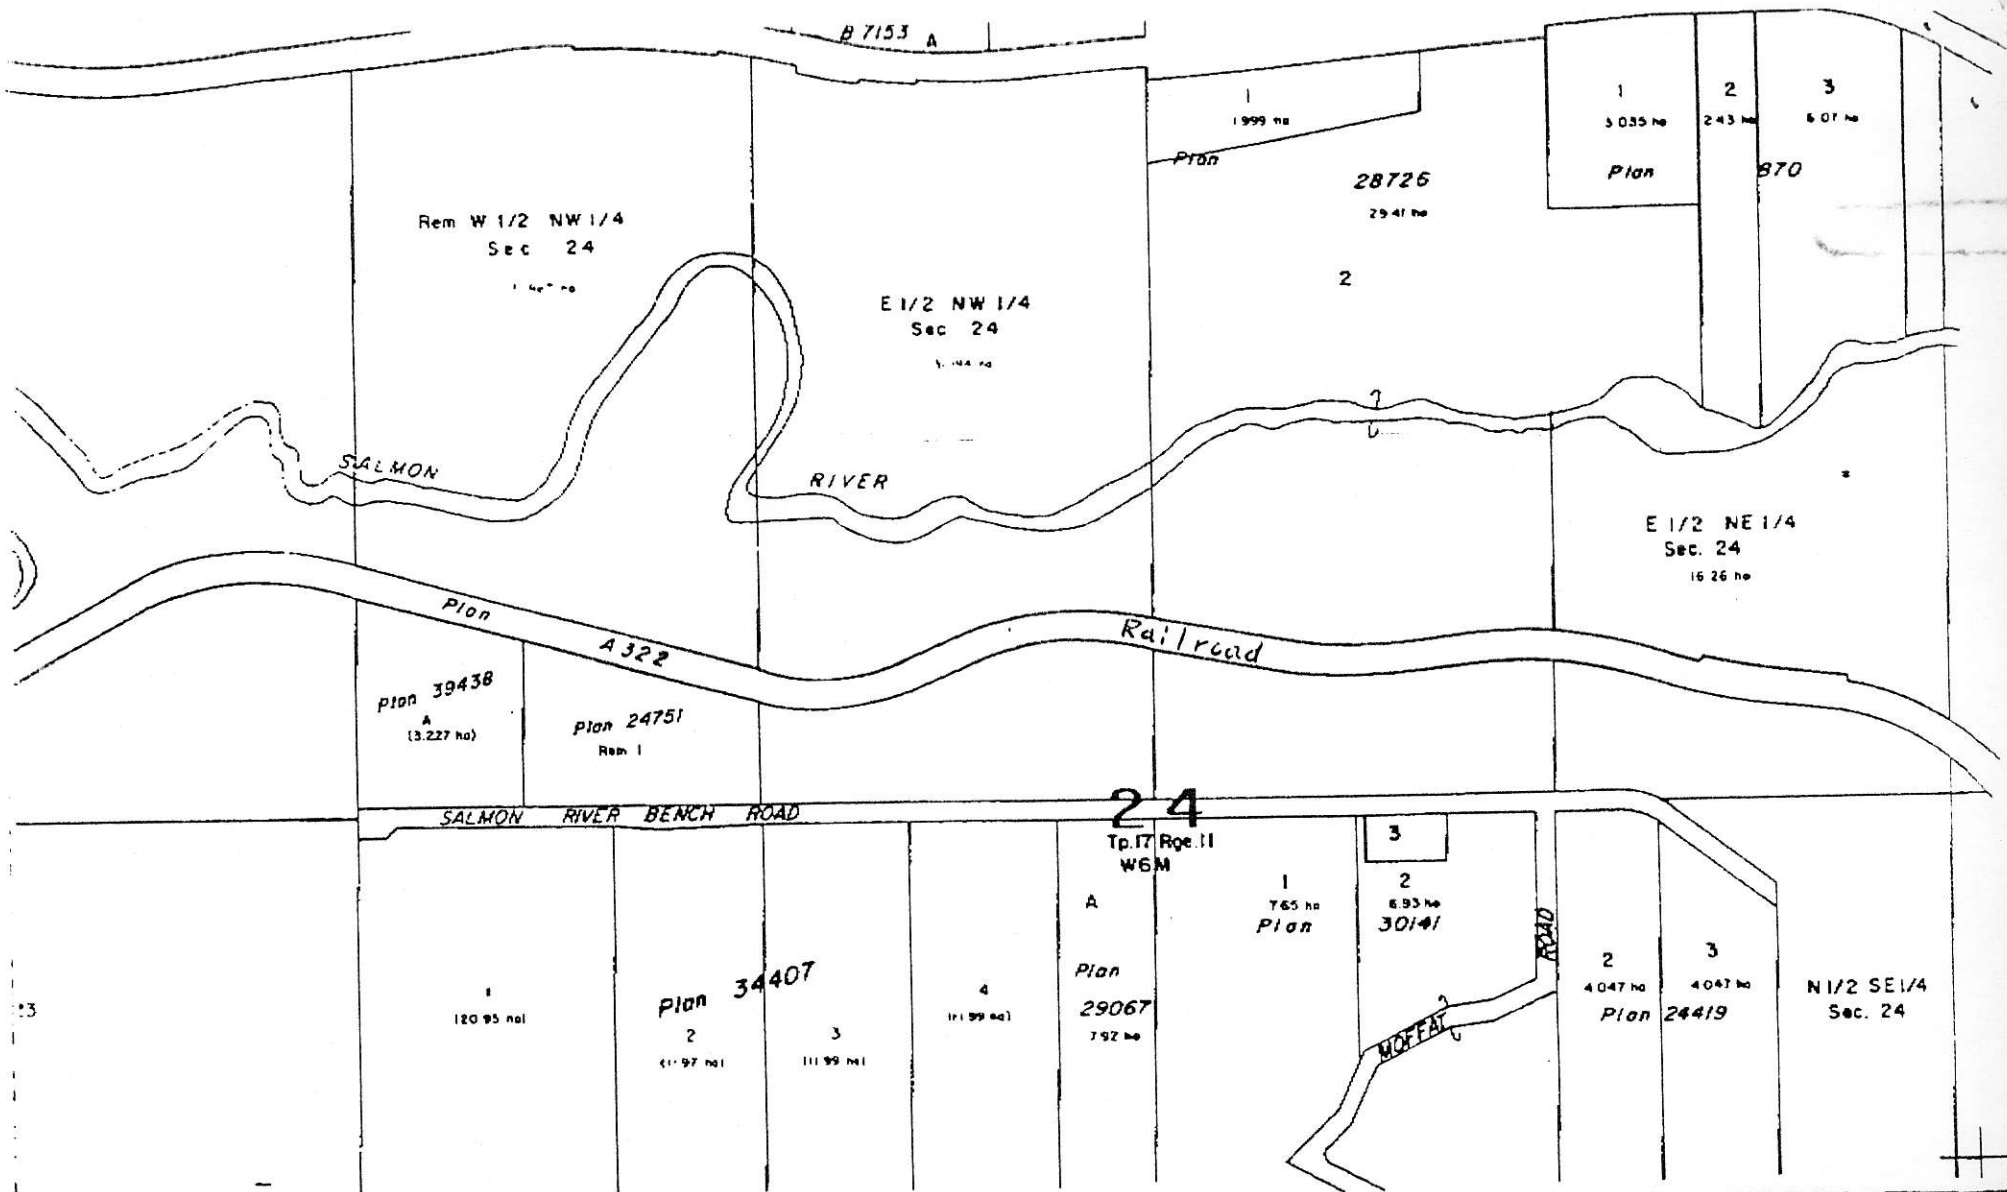

Moffat Cr. 082L/6

830557

OF COLUMBIA-SHUSWAP

Map No.
D-SV-15.5

Scale 1:5 000
REDUCED TO
64%