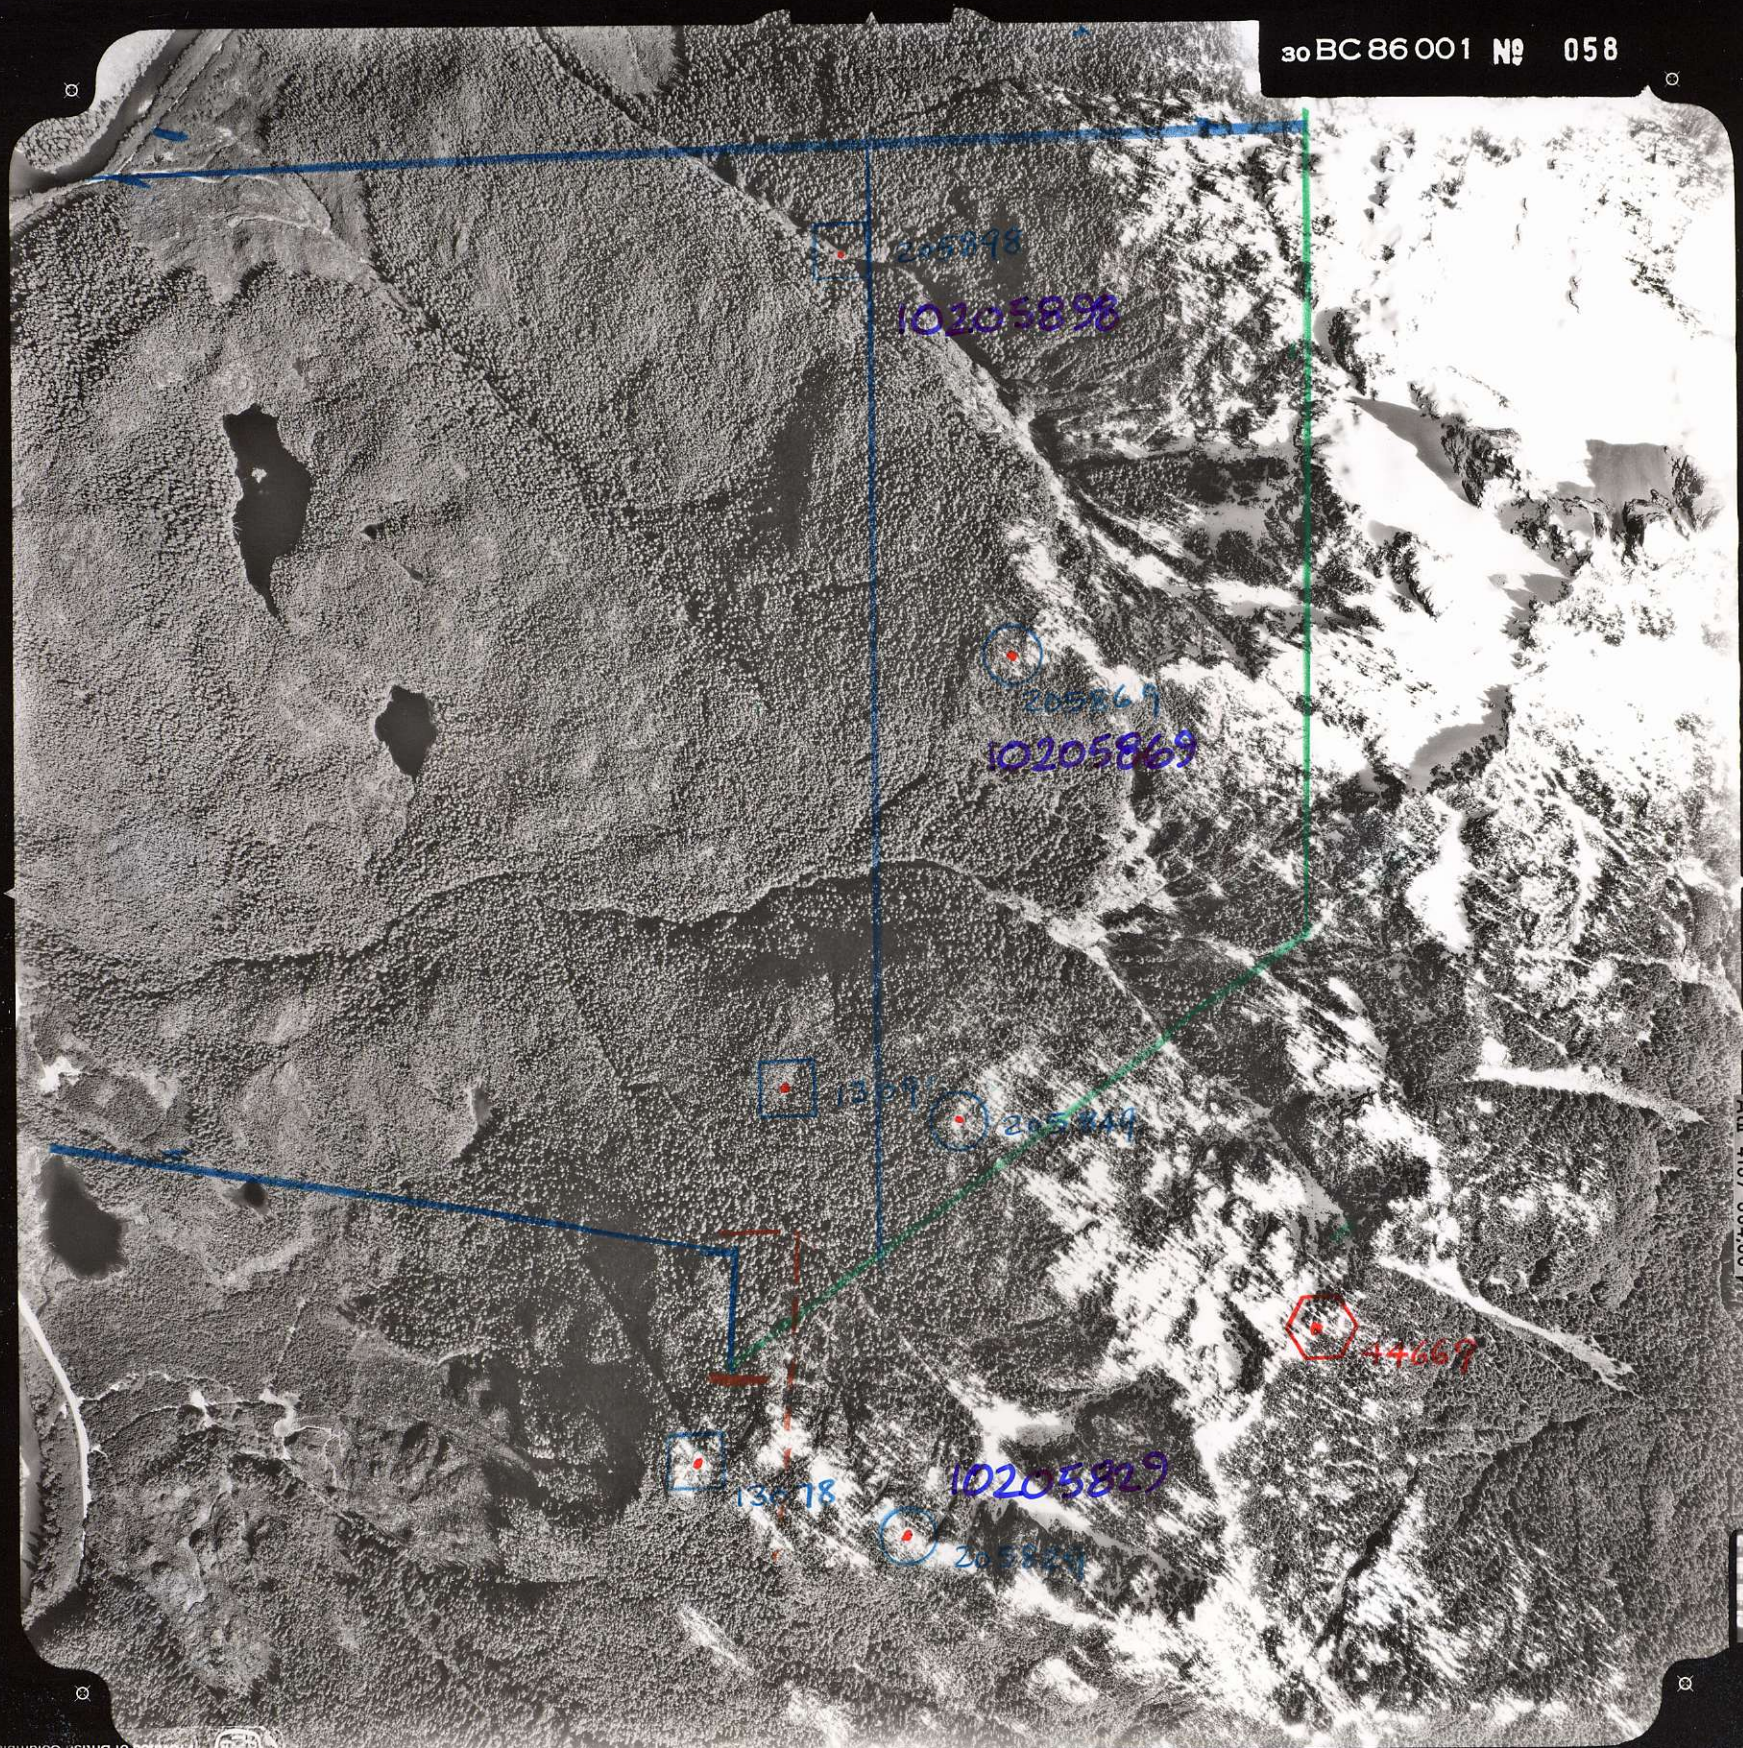

DELTA AERIAL SURVEYS LTD.
#5 - 7100 RIVER RD.
RICHMOND, B.C. V6X 1X5
PHONE: 273-0223

JOB No. 8725 ROLL No. 8600 LINE No. 2
SCALE 1:15000 EXP. No. 63 TO 57

827007

Tommy
92F/3

30BC86001 № 057

307538

10205798

205799

205769

10205759

205759

10205719

205719

AUL 4137 304.03

21132

30 BC 86 001 № 058

205898

10205898

205869

10205869

1309

205844

44669

13078

10205998

010094

020024

010094

205979

10205948

205948

10205918