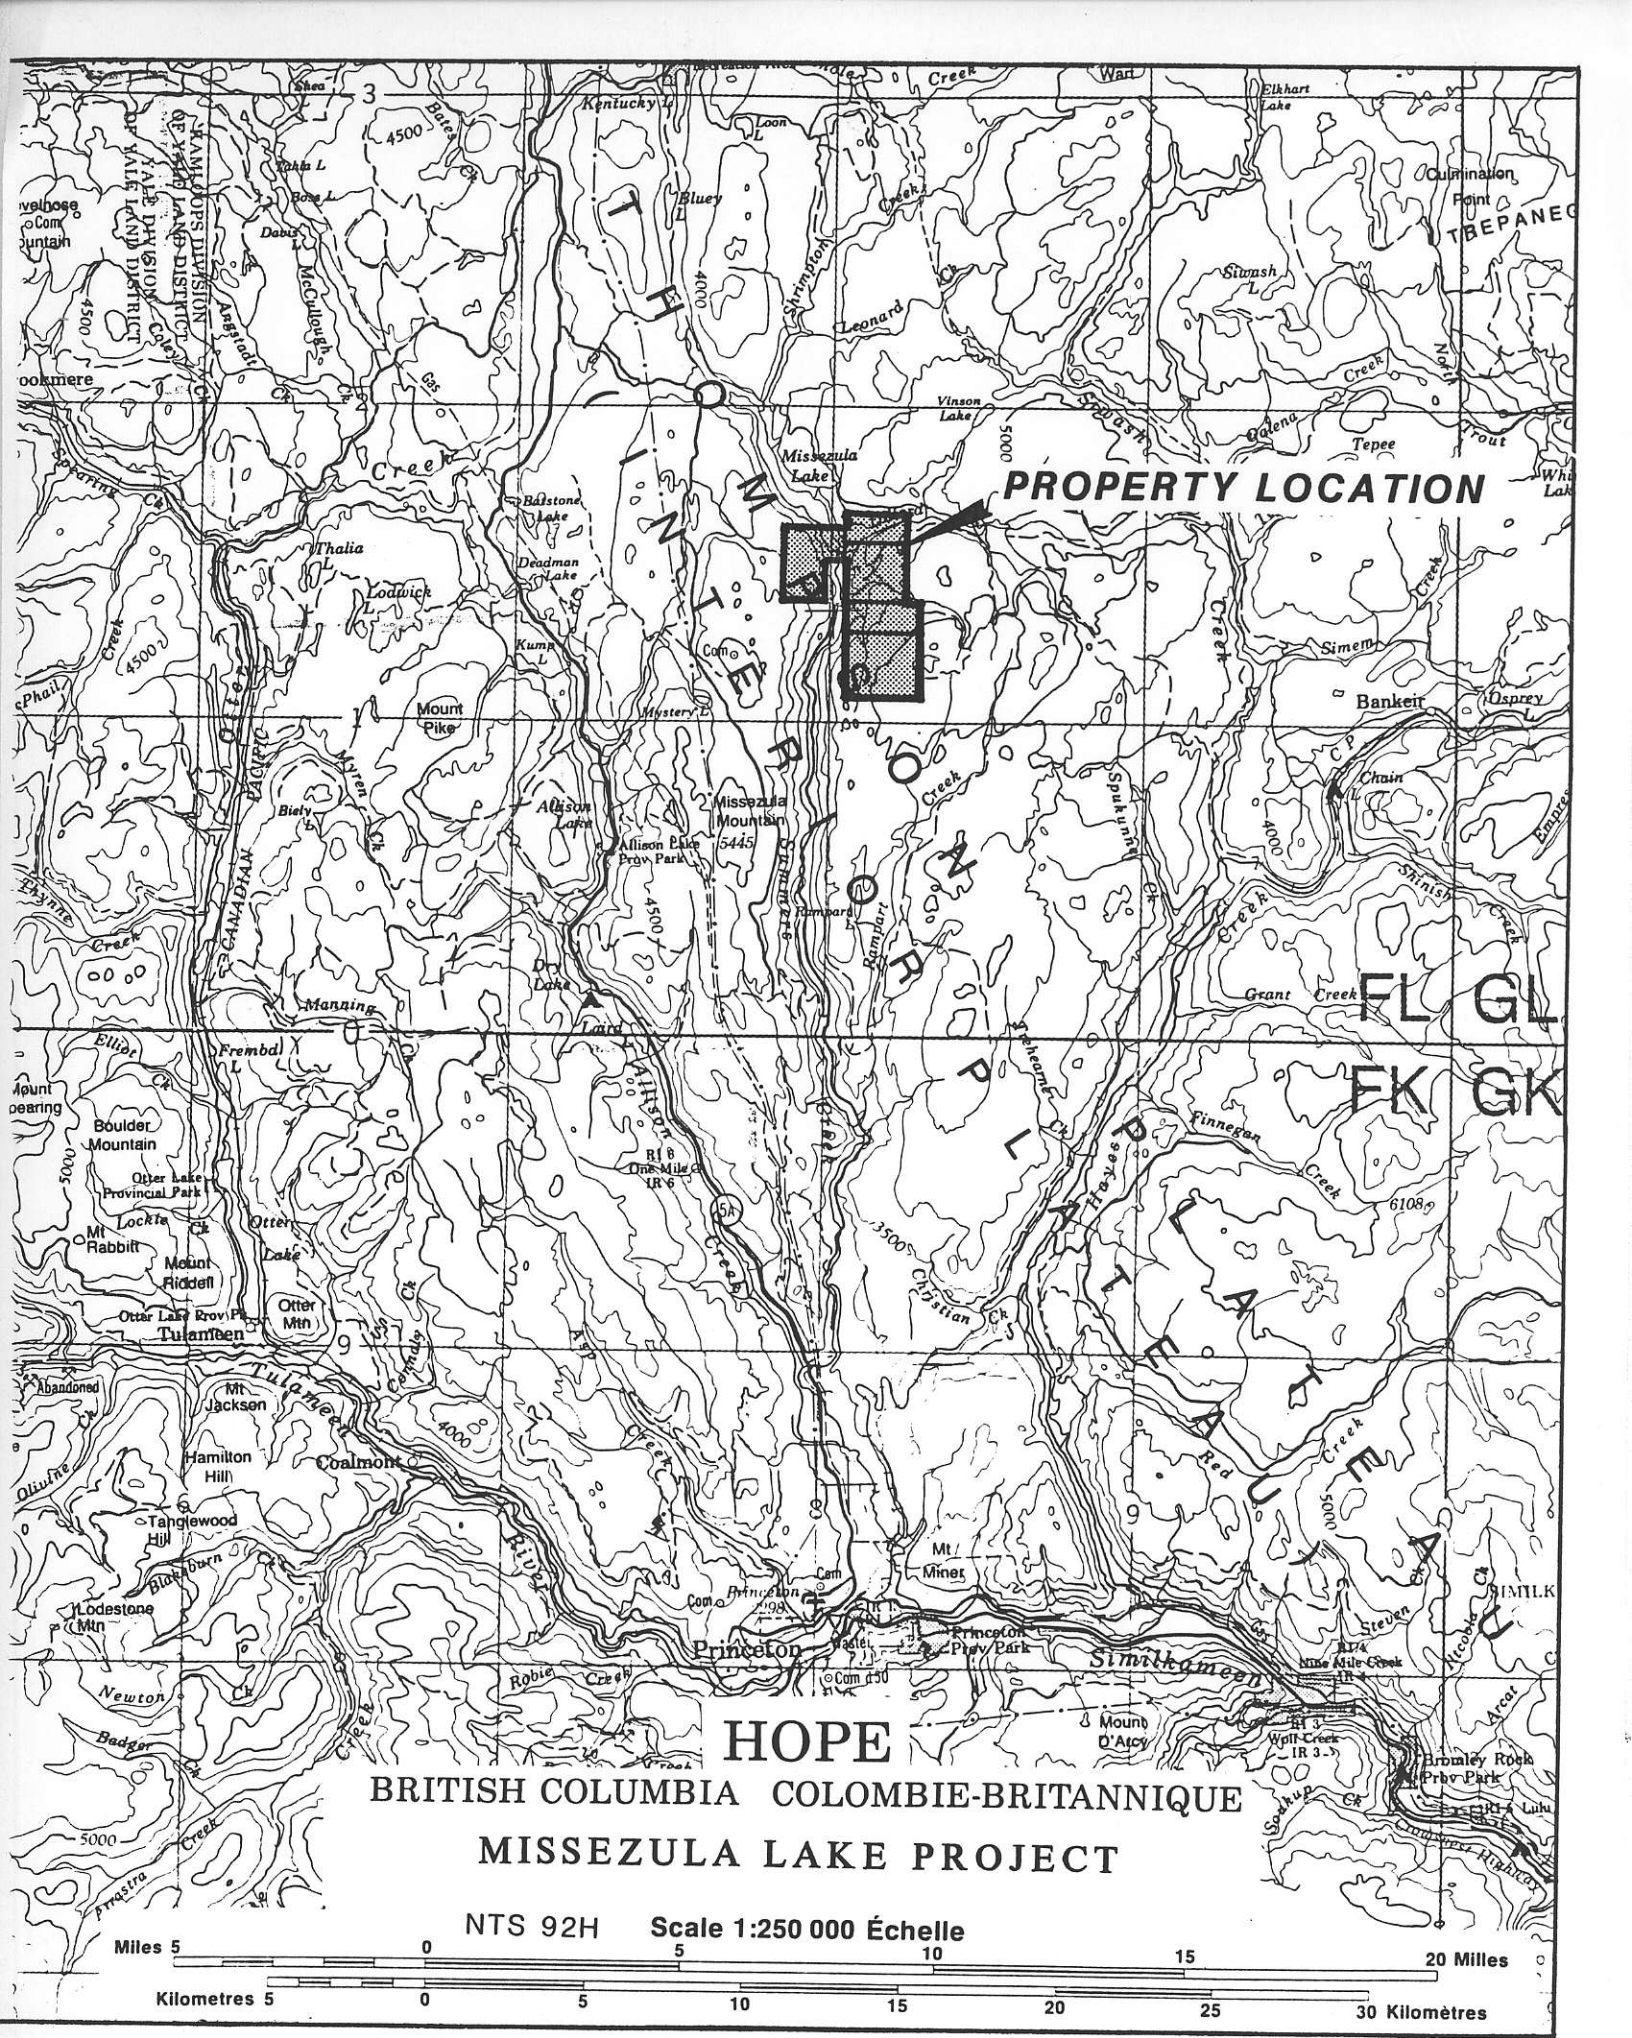

Mazola Project

826690

CLAIM MAP

MISSEZULA LAKE PROJECT

92H/NE 16W

1 : 50,000

**PROPERTY LOCATION**

**HOPE**  
**BRITISH COLUMBIA COLOMBIE-BRITANNIQUE**  
**MISSEZULA LAKE PROJECT**

NTS 92H Scale 1:250 000 Échelle