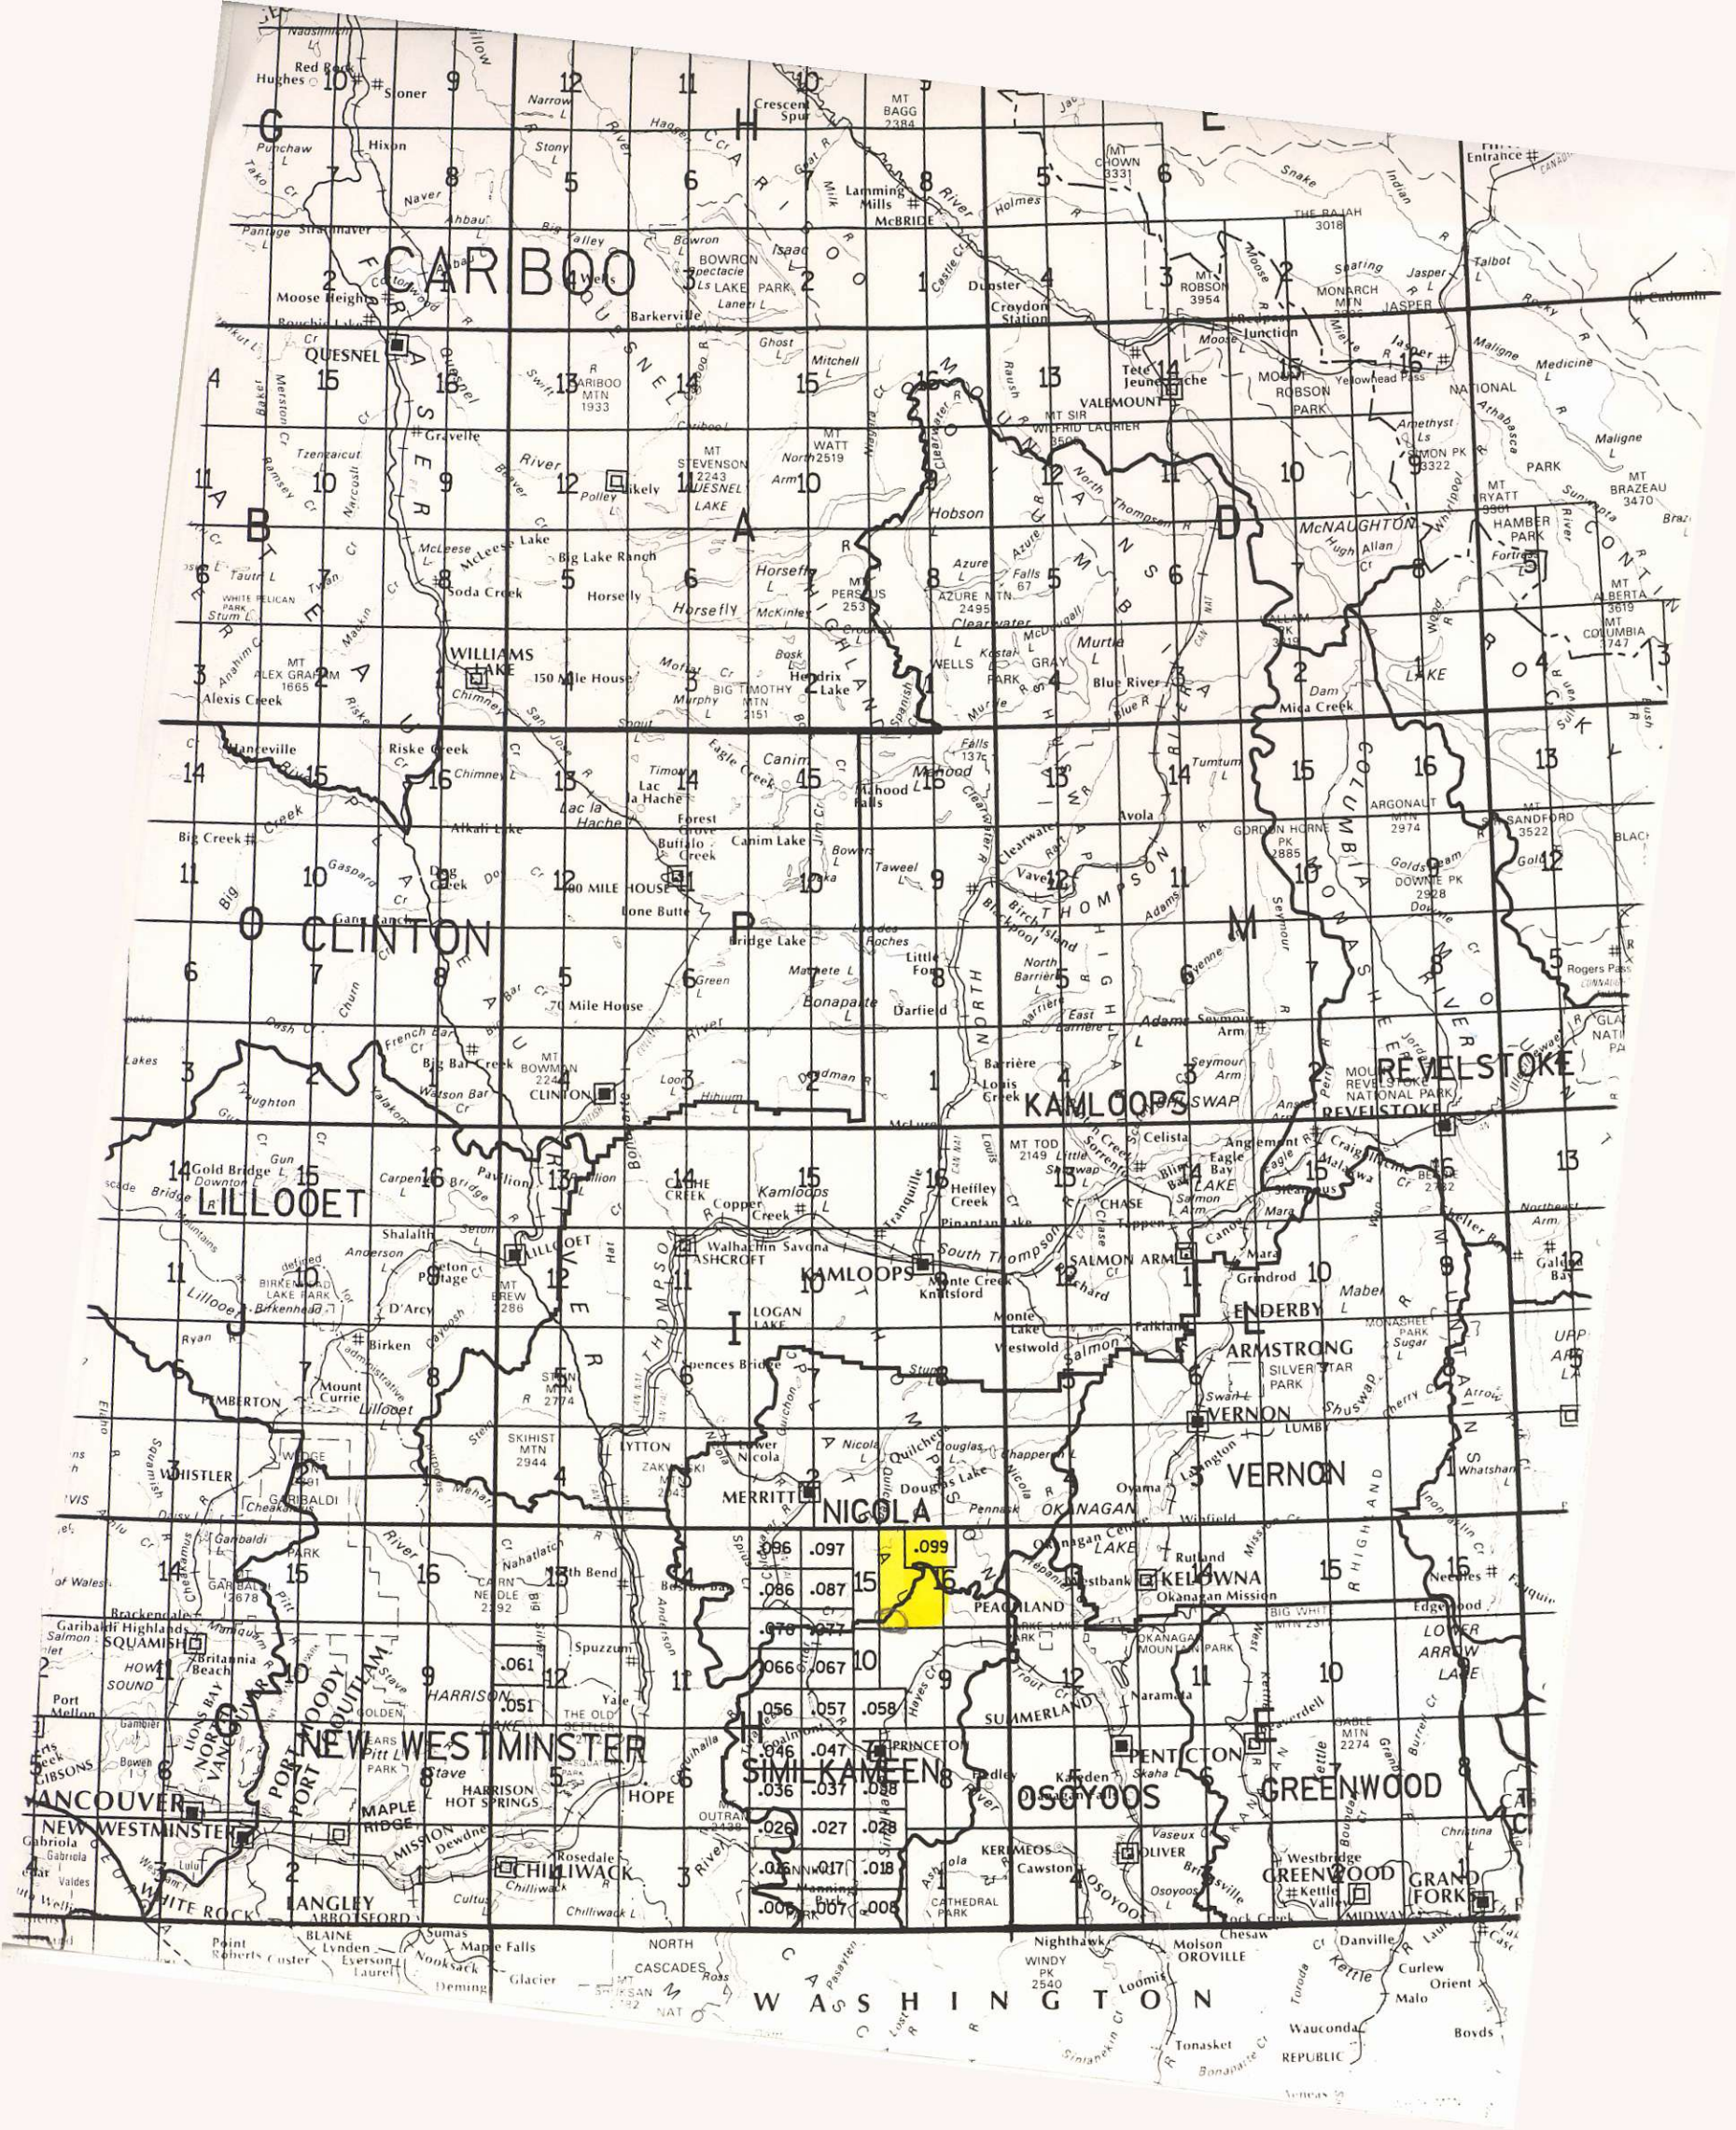

Mazola Project

826690

CLAIM MAP

MISSEZULA LAKE PROJECT

92H/NE 16W

1 : 50,000

**PROPERTY LOCATION**

**HOPE**  
**BRITISH COLUMBIA COLOMBIE-BRITANNIQUE**  
**MISSEZULA LAKE PROJECT**

NTS 92H Scale 1:250 000 Échelle