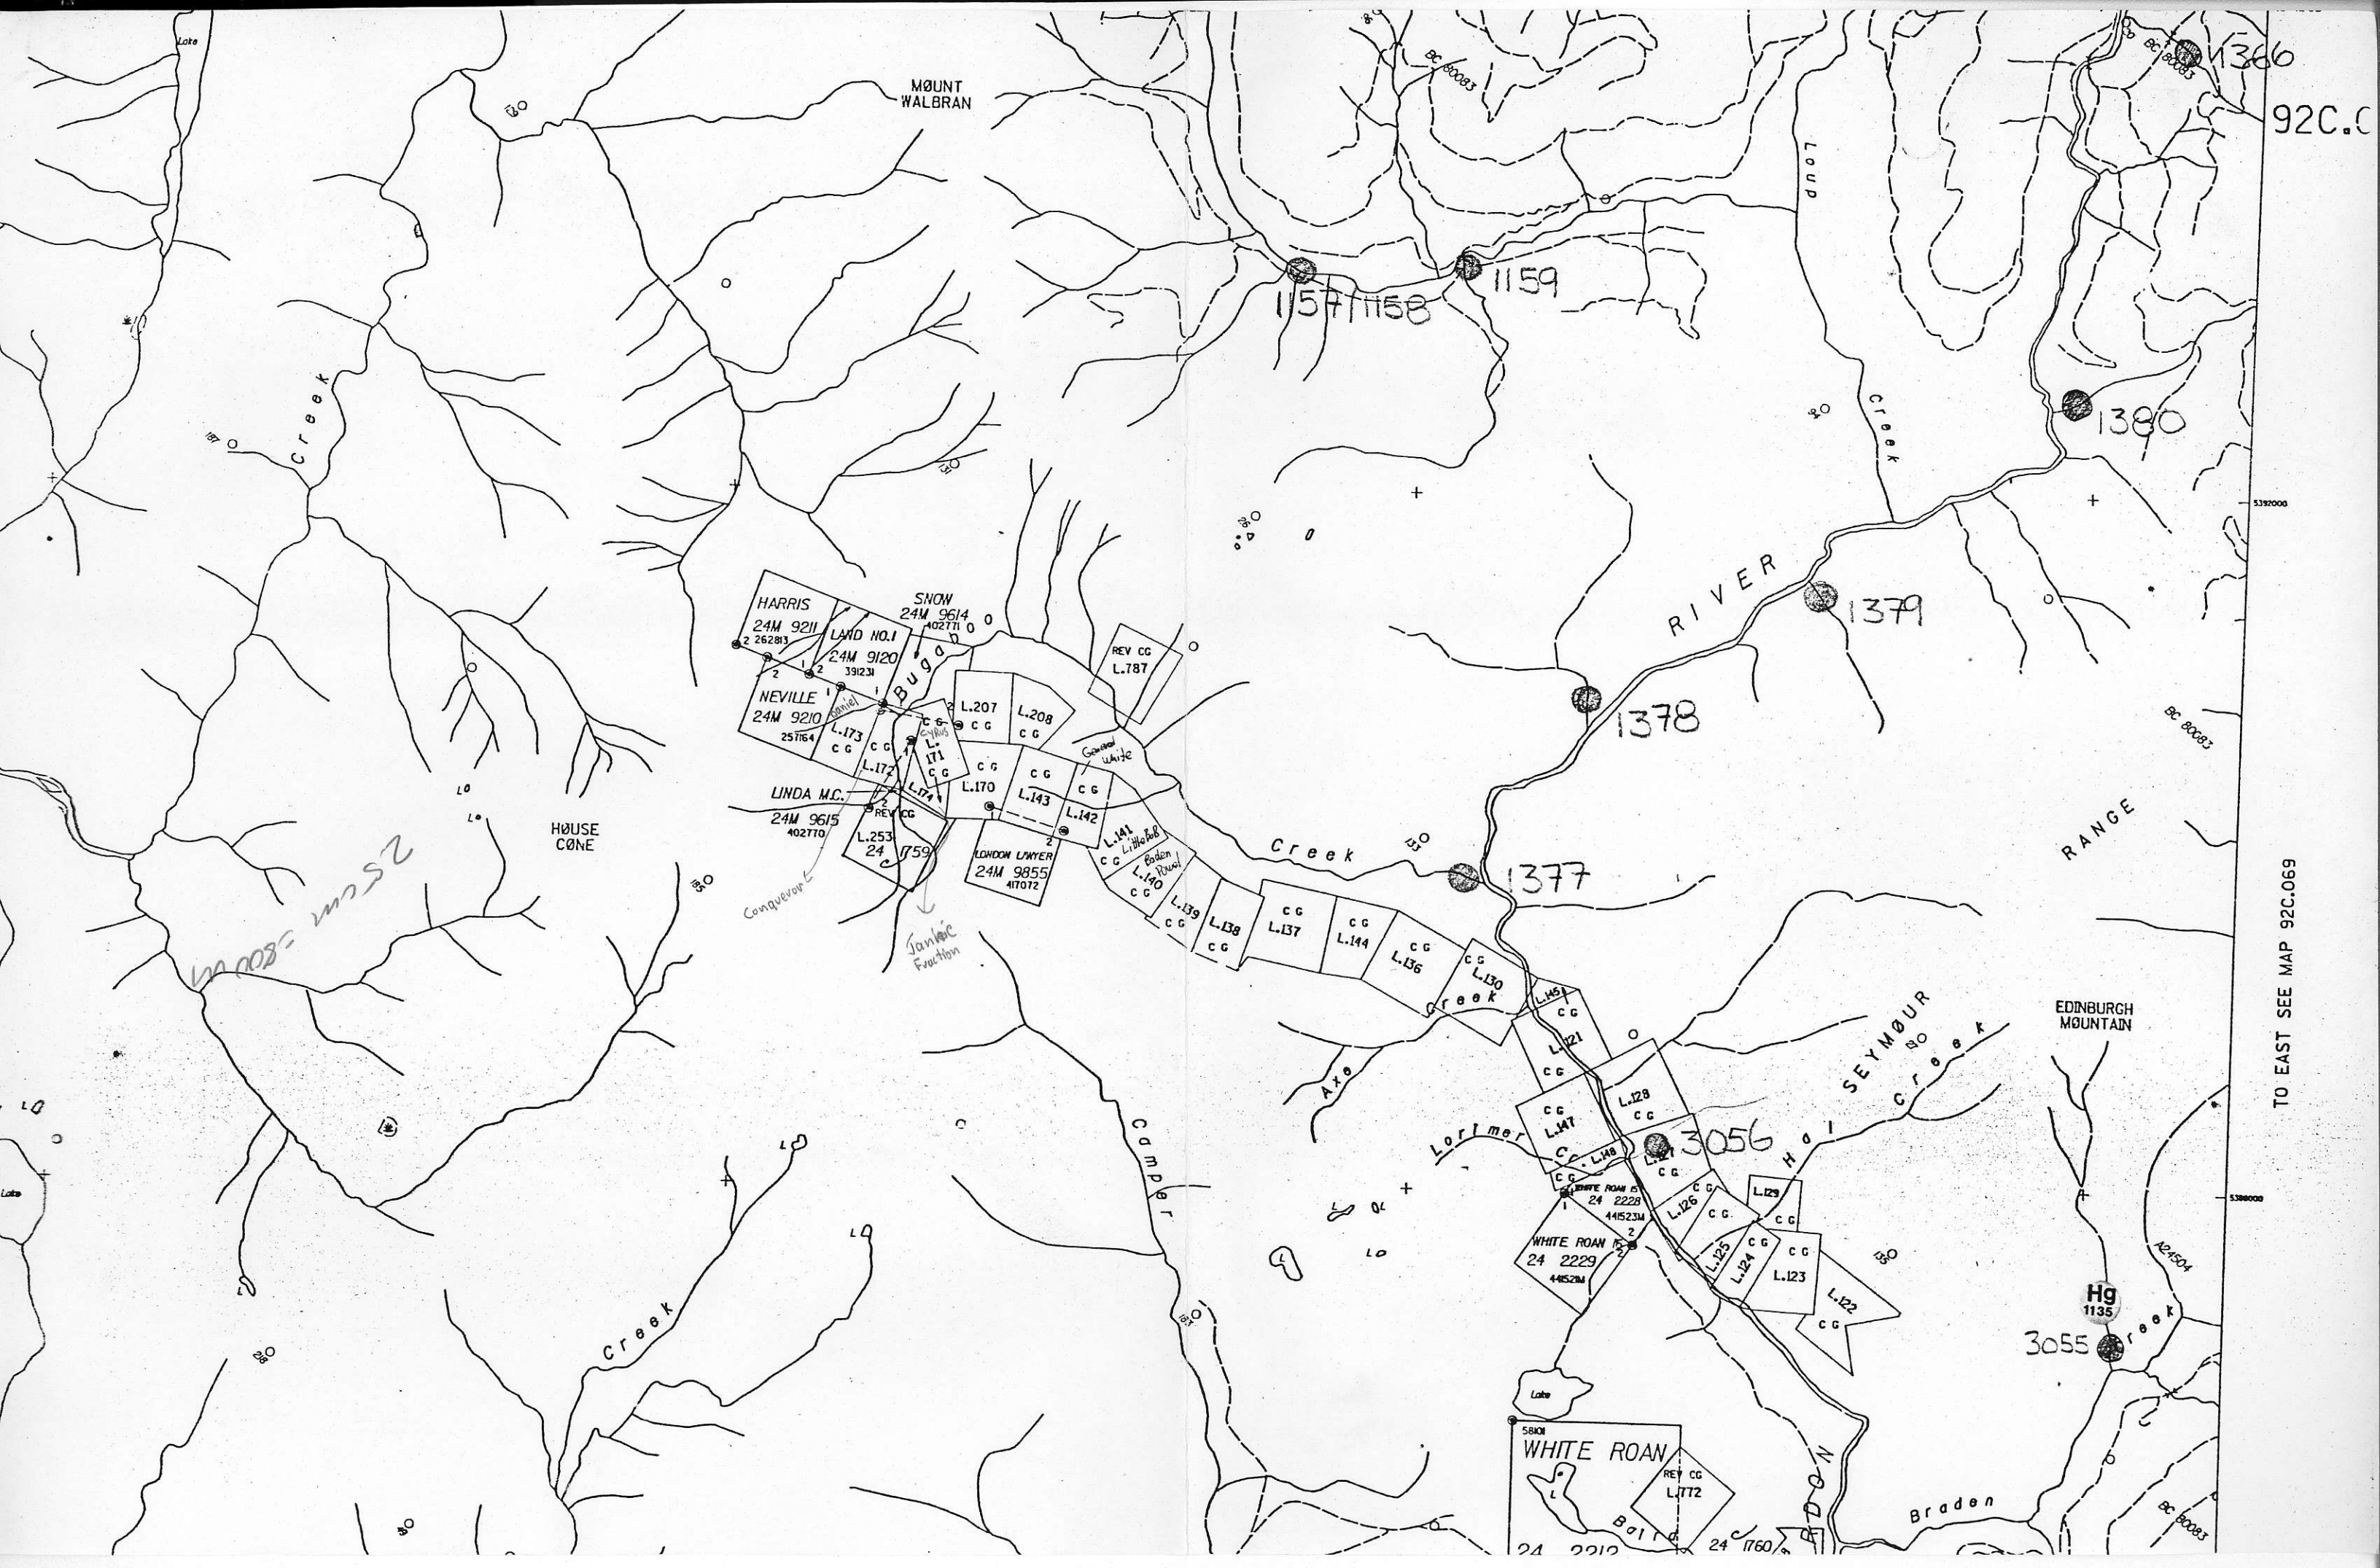

WHITE ROAN
24 2228
44523M

WHITE ROAN
24 2229
44523M

Hg
1135

3055

WHITE ROAN

REV CG
L.772

TO EAST SEE MAP 92C.069

826555
Bugaboo Creek
92c/9, 10

TO EAST SEE MAP 92C.069

92C.0

2552

HARRIS
24M 9211
2 262813

LAND NO.1
24M 9120
391231

NEVILLE
24M 9210
251764

L.173 CG
L.172 CG
L.171 CG
L.174 CG
L.175 CG
L.176 CG
L.177 CG
L.178 CG
L.179 CG

L.207 CG
L.208 CG