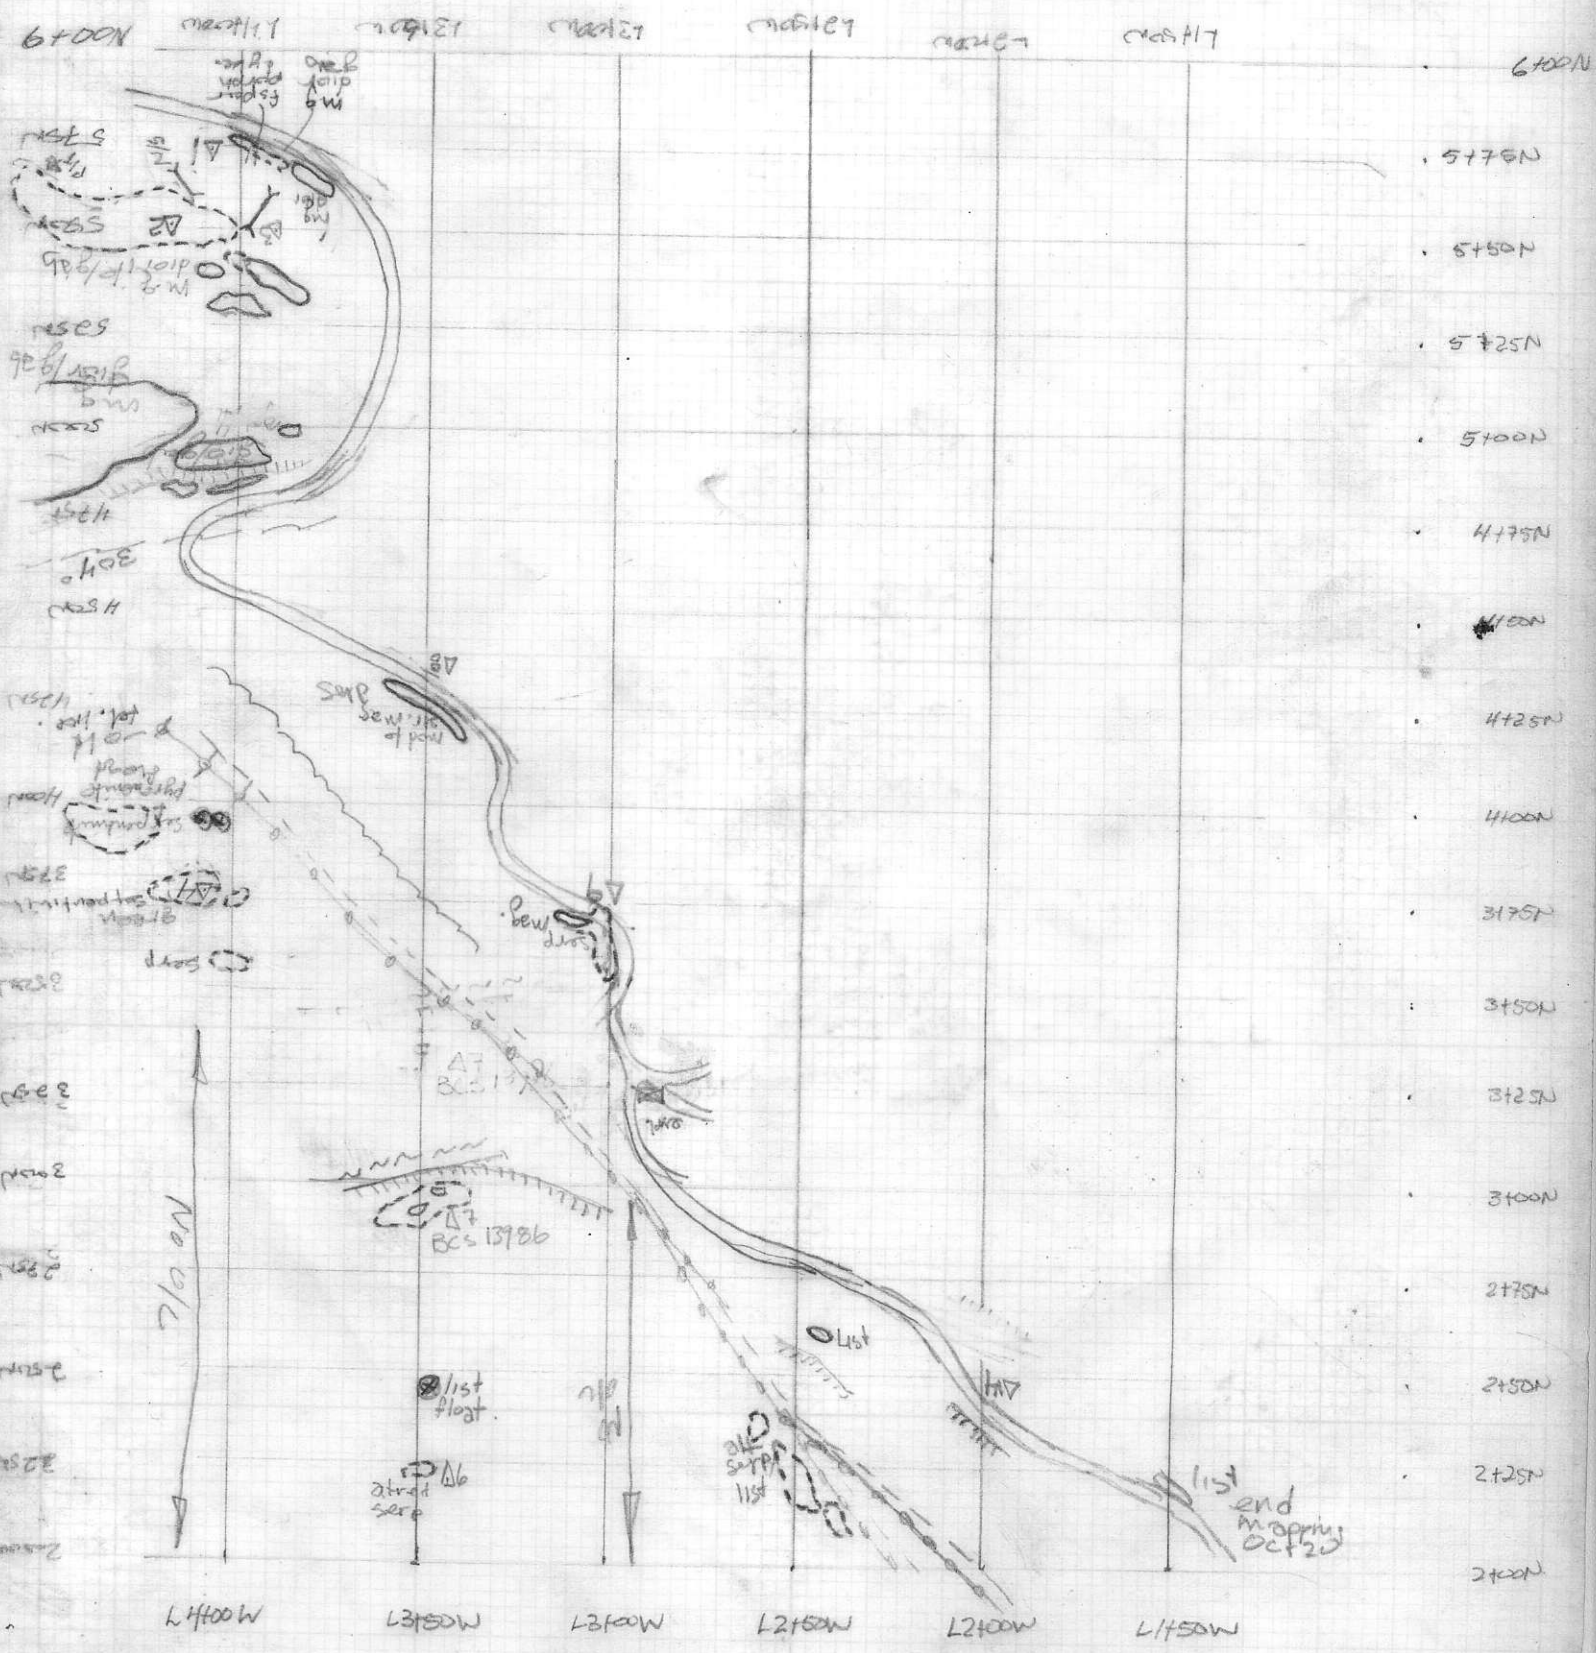

825607

OCT 20, 1990
ATHLSTON JACKPOT
1:2000
GRD N25°E

OCT 20, 1990
 ATHELSTON JACKPOT
 1:2000
 CP

Athelstone Jackpot
 1:2000
 Oct 1990

pyroxenite

serp

dior/gab

alt. serp

list/alt serp

andeoite flow

fsp porph

Atkelan Jacket.
 1:2500
 R. Yang
 Aug 10

Atketstan-Jackpot. □ Pit
 ▣ shaft
1:2500 // Trench.

Aug 1990
R. Young.