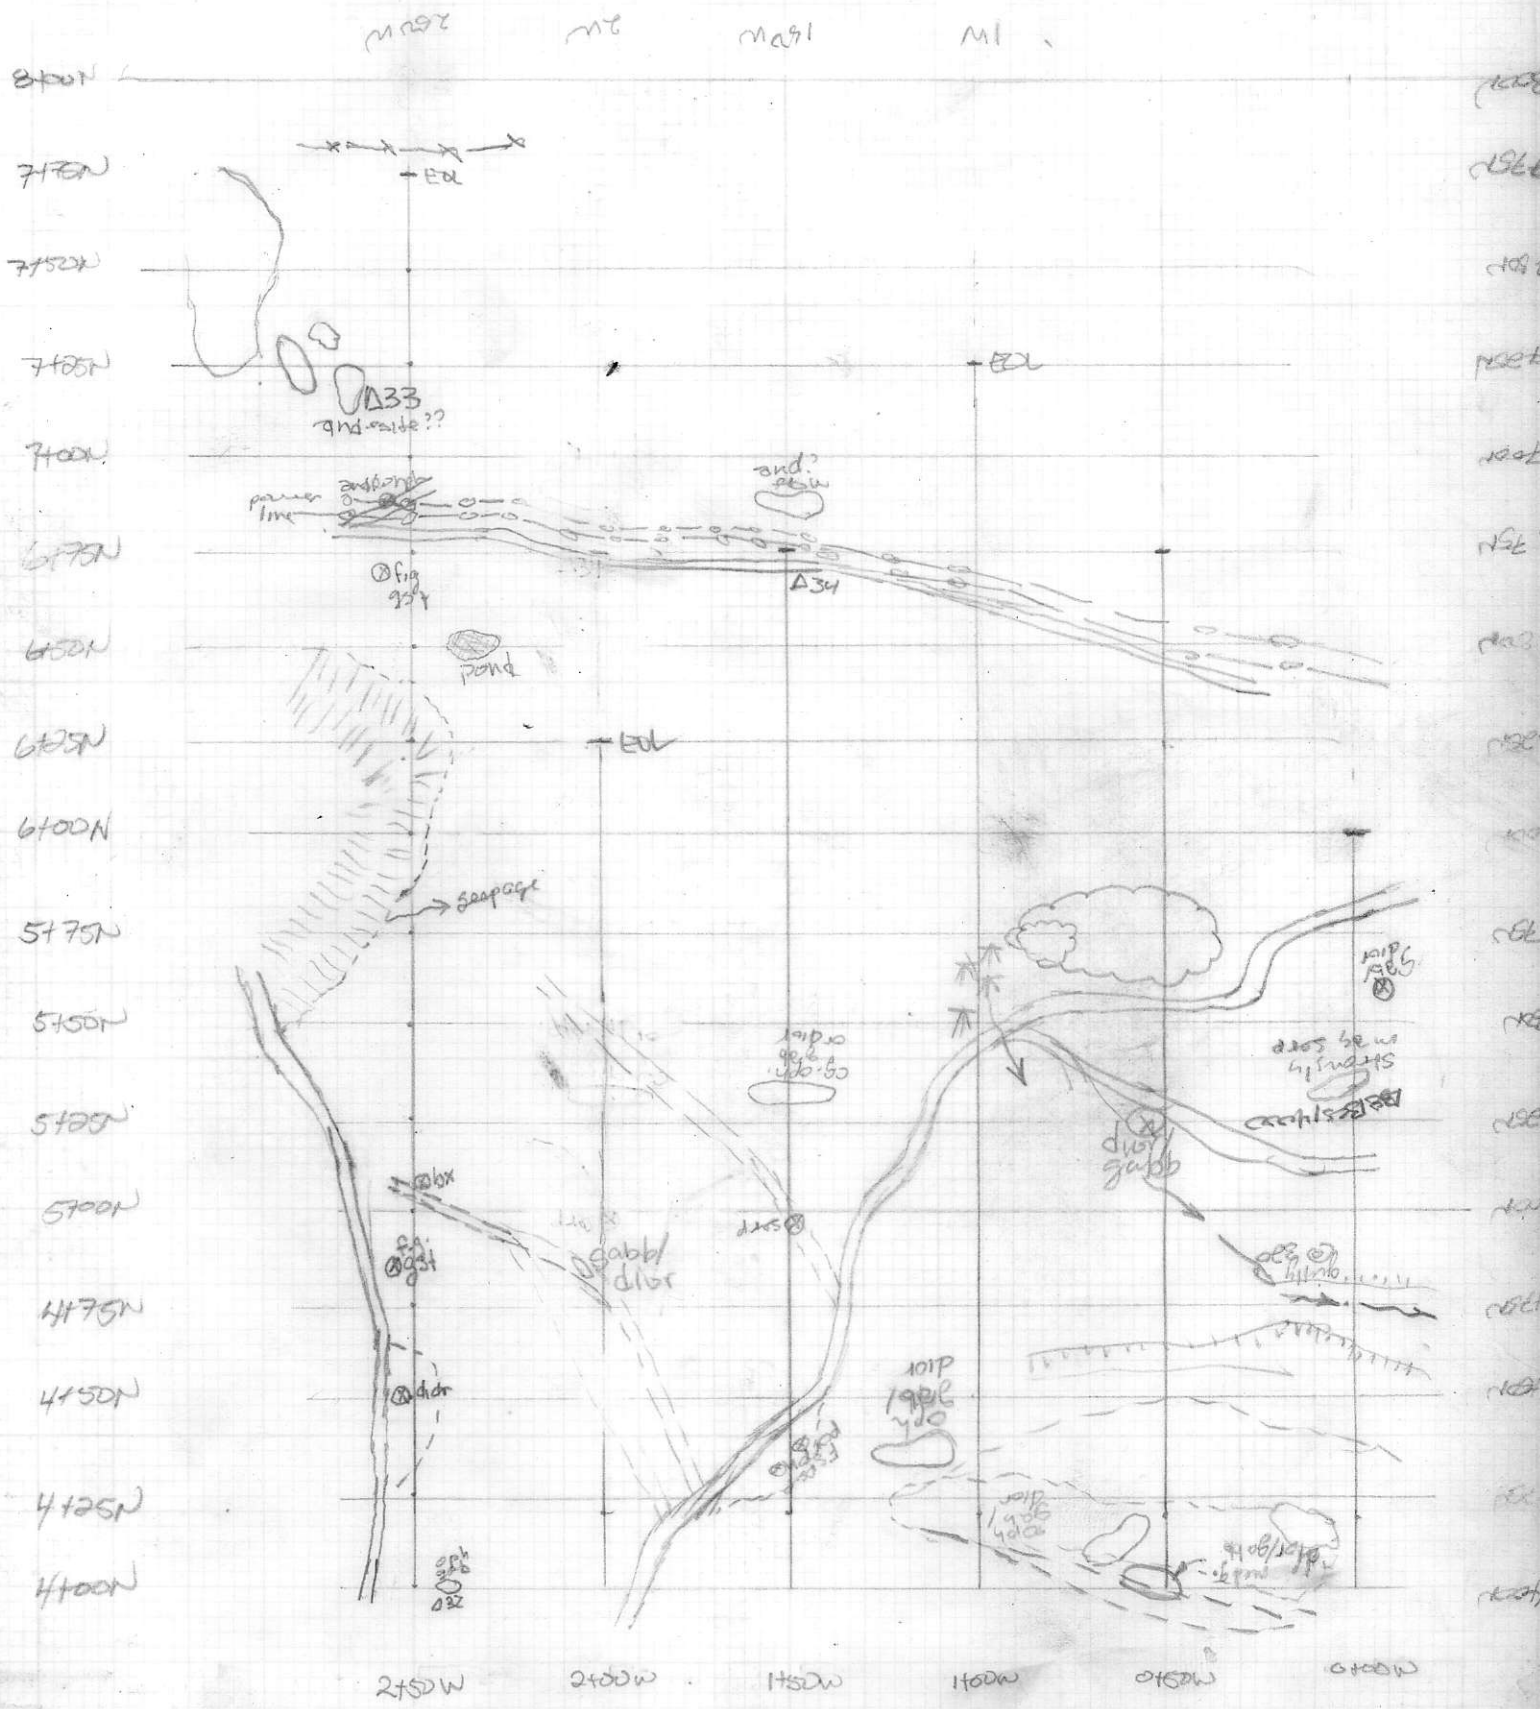

825607

OCT 20, 1990
ATHLSTON JACKPOT
1:2000
GRD N25°E

OCT 20, 1990
 ATHELSTON JACKPOT
 1:2000
 CP

Athelstone Jackpot
 1:2000
 Oct 1990

pyroxenite

serp

dior/gab

alt. serp

list/alt serp

andeoite flow

fsp porph

Atkelan Jacket.
 1:2500
 R. Yang
 Aug 10

Atketstan-Jackpot. □ Pit
 ▣ shaft
1:2500 // Trench.

Aug 1990
R. Young.