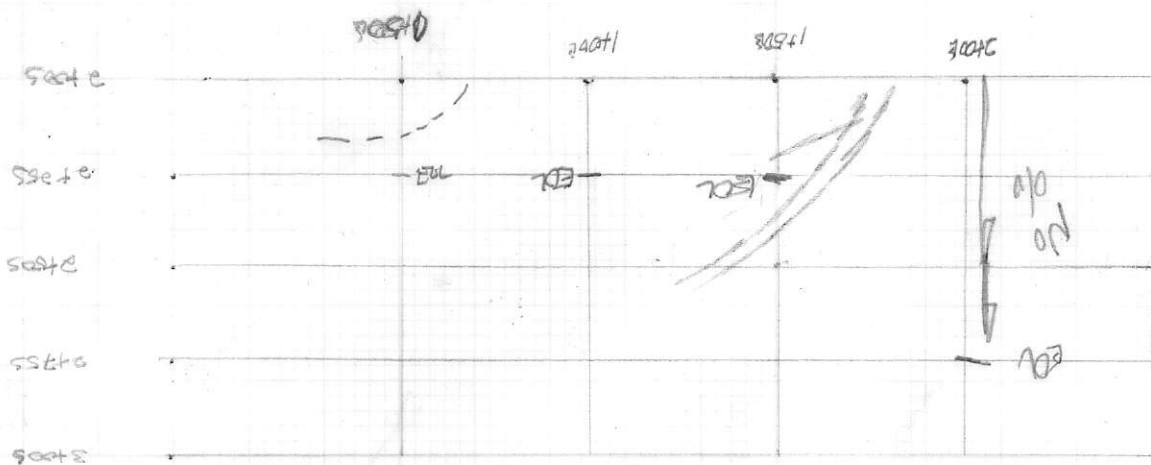

825607

OCT 20, 1990
ATHLSTON JACKPOT
1:2000
GRD N25°E

OCT 20, 1990
 ATHELSTON JACKPOT
 1:2000
 CP

Athelstone Jackpot
 1:2000
 Oct 1990

pyroxenite

serp

dior/gab

alt. serp

list/alt serp

andeoite flow

fsp porph

Atkelan Jacket.
 1:2500
 R. Yang
 Aug 10

Atketstan-Jackpot. □ Pit
 ▣ shaft
1:2500 // Trench.

Aug 1990
R. Young.