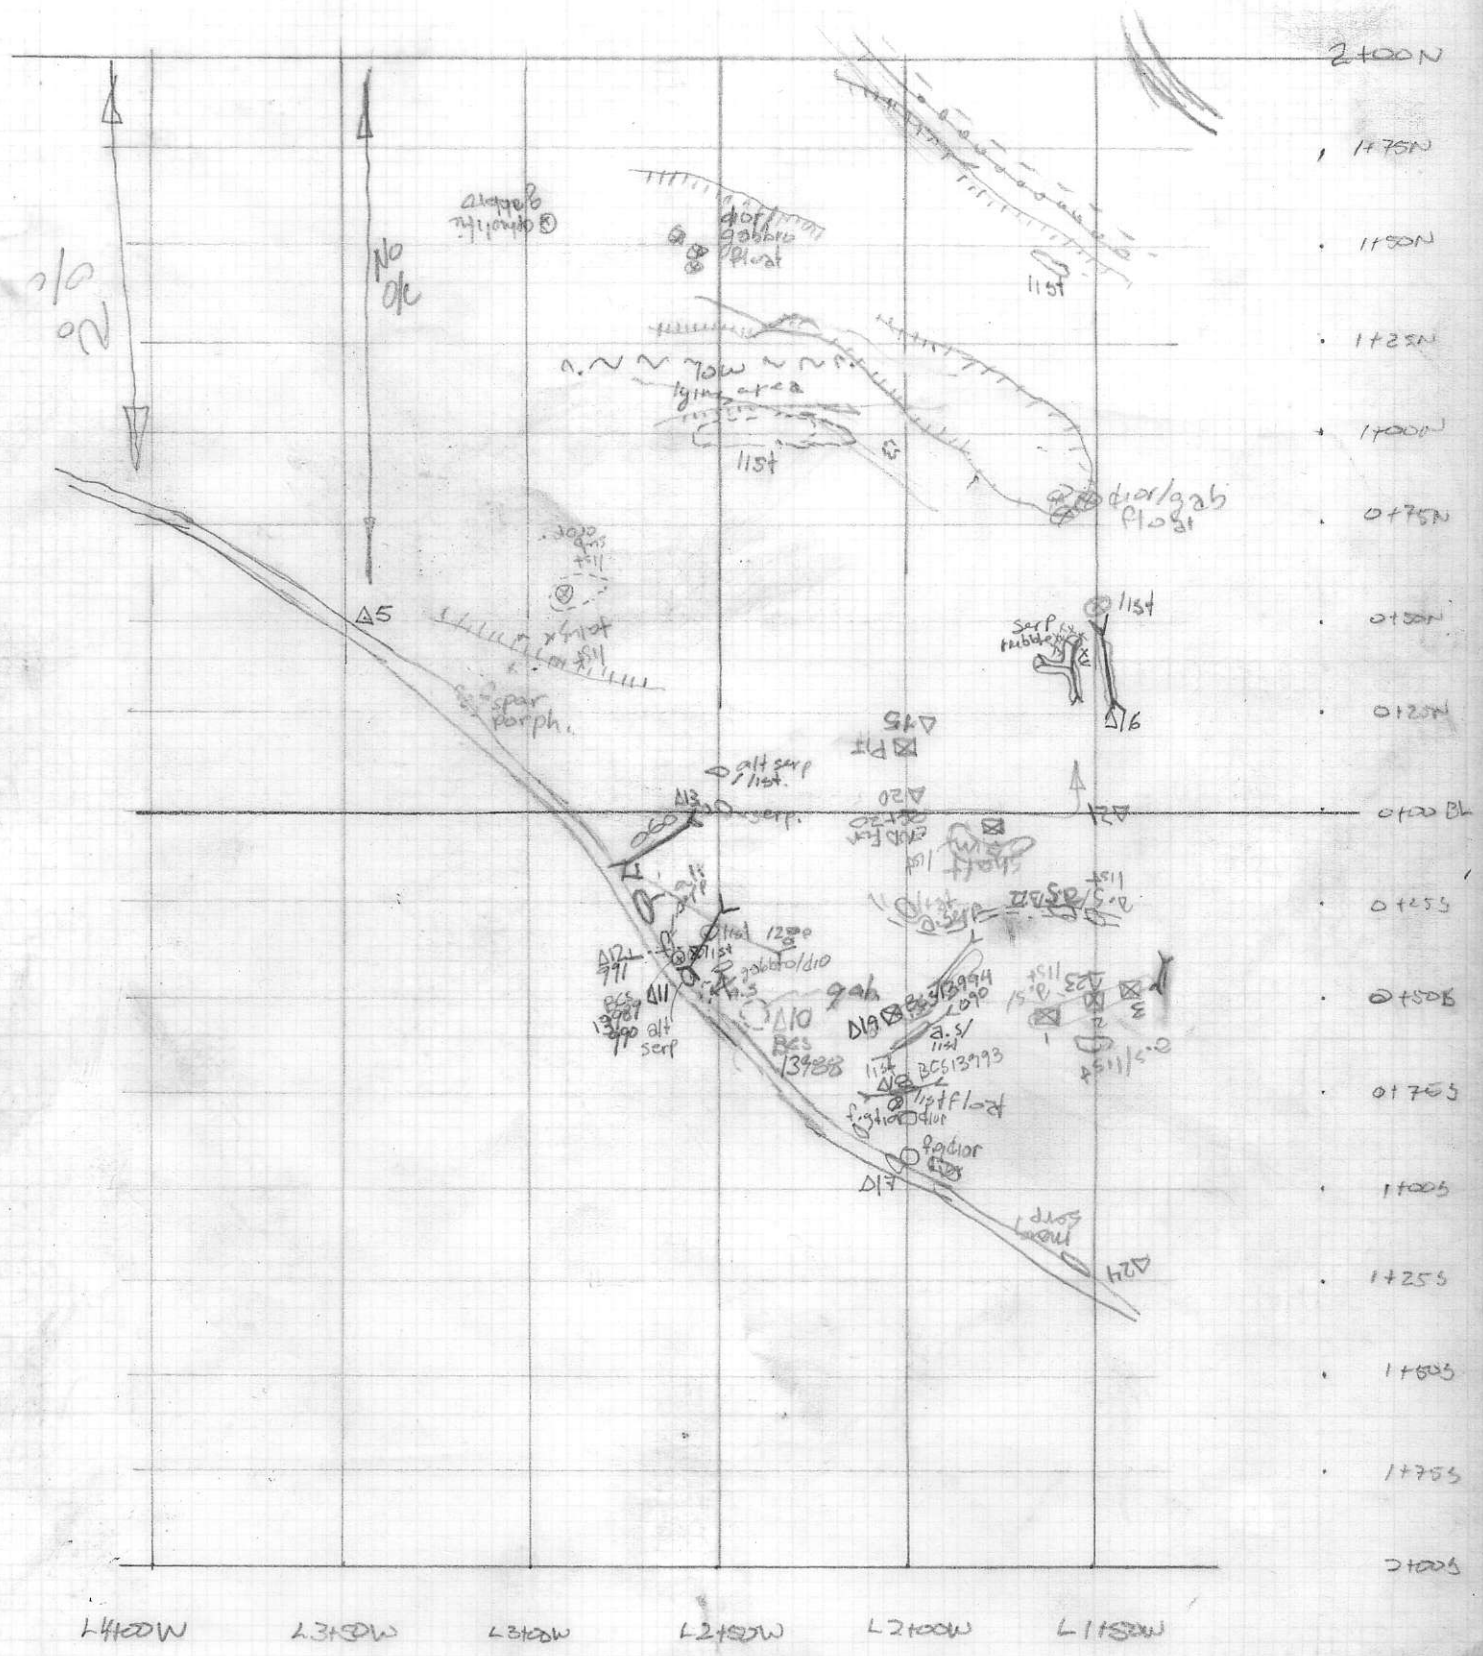

825607

OCT 20, 1990
ATHLSTON JACKPOT
1:2000
GRD N25°E

OCT 20, 1990
 ATHELSTON JACKPOT
 1:2000
 CP

Athelstone Jackpot
 1:2000
 Oct 1990

pyroxenite

serp

dior/gab

alt. serp

list/alt serp

andeoite flow

fsp porph

Atkelan Jacket.
 1:2500
 R. Yang
 Aug 10

Atketstan-Jackpot. □ Pit
 ▣ shaft
1:2500 // Trench.

Aug 1990
R. Young.