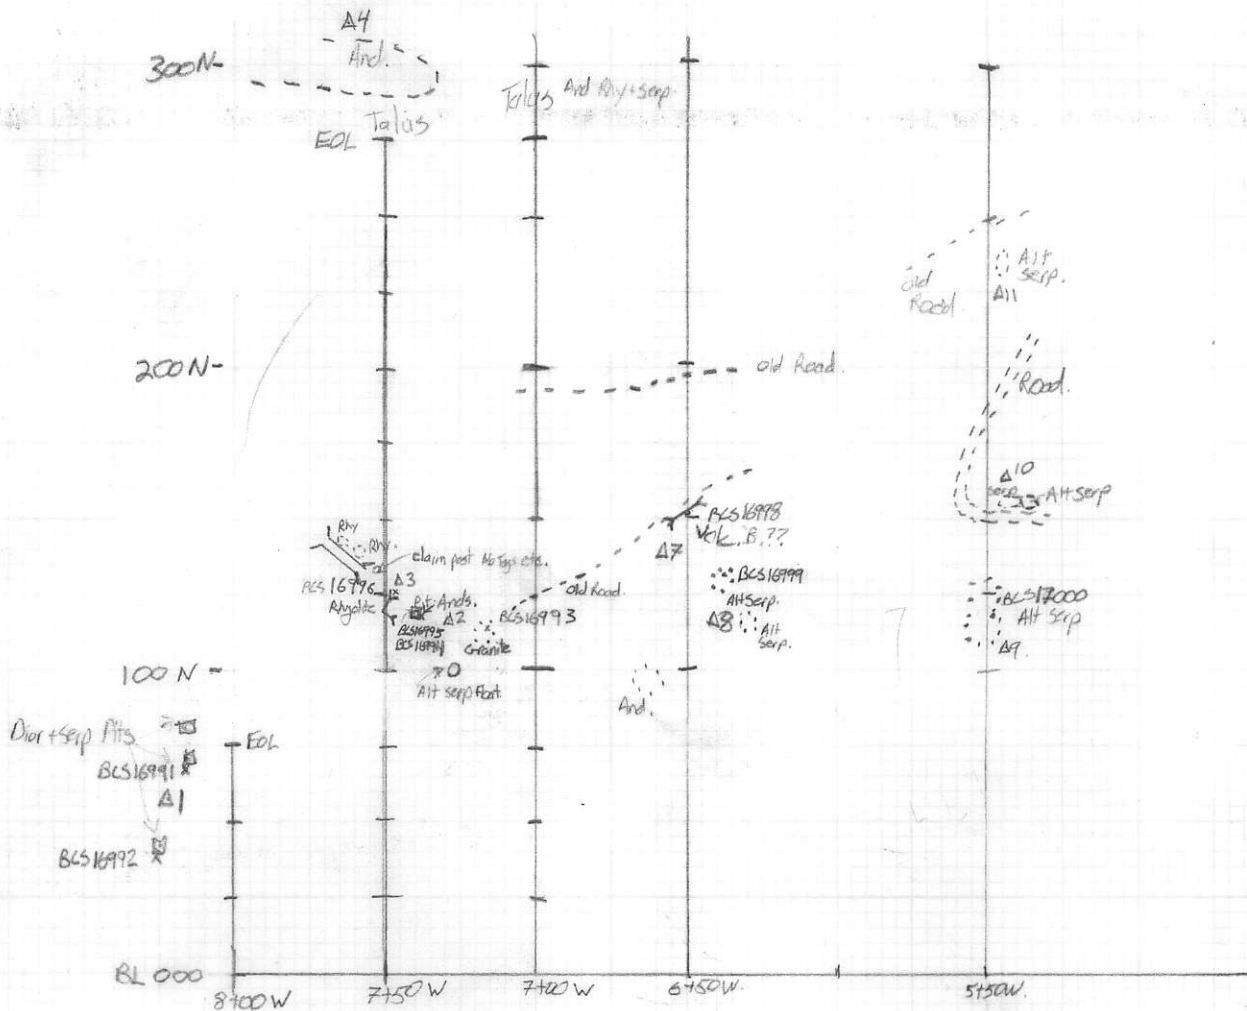

825607

OCT 20, 1990
ATHLSTON JACKPOT
1:2000
GRD N25°E

OCT 20, 1990
 ATHELSTON JACKPOT
 1:2000
 CP

Athelstone Jackpot
 1:2000
 Oct 1990

pyroxenite

serp

dior/gab

alt. serp

list/alt serp

andeoite flow

fsp porph

Atkelan Jacket.
 1:2500
 R. Yang
 Aug 10

Atketstan-Jackpot. □ Pit
 ▣ shaft
1:2500 // Trench.

Aug 1990
R. Young.