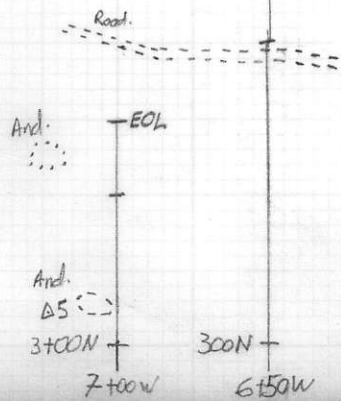

825607

OCT 20, 1990
ATHLSTON JACKPOT
1:2000
GRD N25°E

OCT 20, 1990
 ATHELSTON JACKPOT
 1:2000
 CP

Athelstone Jackpot
 1:2000
 Oct 1990

pyroxenite

serp

dior/gab

alt. serp

list/alt serp

andeoite flow

fsp porph

Atkelan Jacket.
 1:2500
 R. Yang
 Aug 10

Atketstan-Jackpot. □ Pit
 ▣ shaft
1:2500 // Trench.

Aug 1990
R. Young.