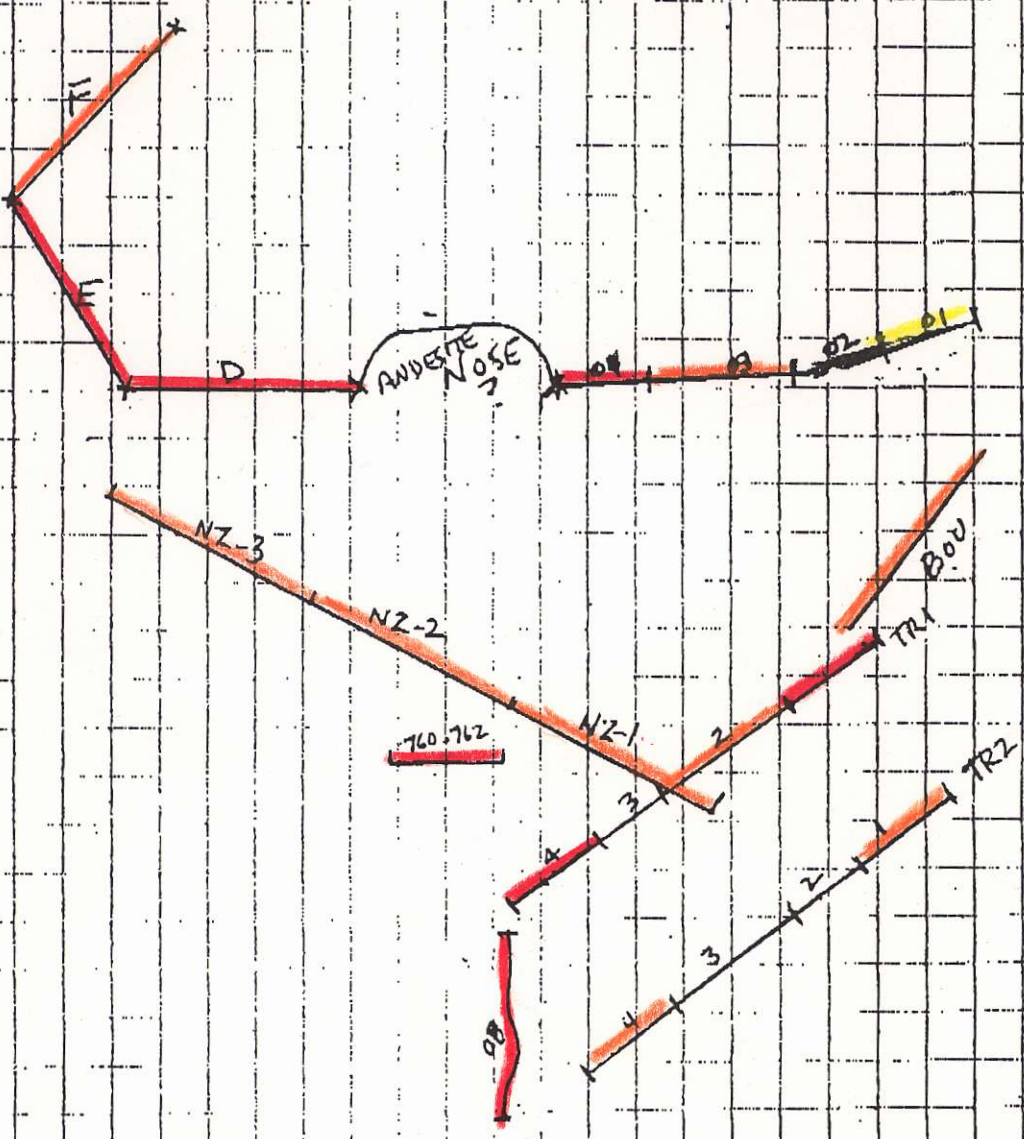

Pongo 82M/4

824460

(1)

1CM = 1 meter

Some Samples - Discovery Zone

- 740% Z
- 370 Z
- 190 Z

(1)

1CM = 1 meter

Some Samples - Discovery Zone

- > 3 g/t Au
- > 1 g/t Au
- > 0.3 g/t Au

(1)

1CM = 1 meter  
Some Samples - Discovery Zone

-  > 1% Cu
-  > 0.3% Cu
-  > 0.1% Cu