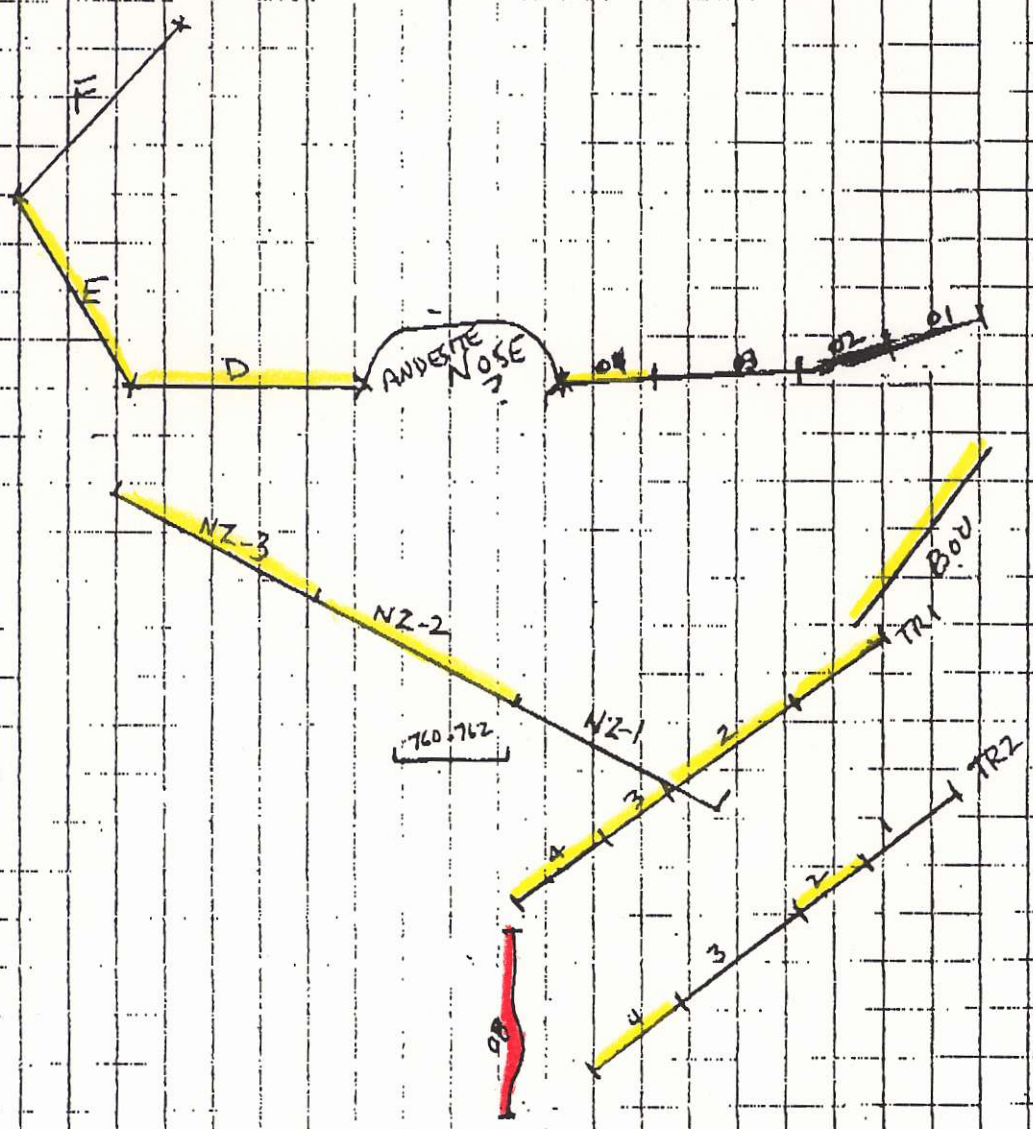

Pongo 82M/4

824460

(1)

1CM = 1 meter

Some Samples - Discovery Zone

- 740% Z
- 370 Z
- 190 Z

(1)

1CM = 1 meter

Some Samples - Discovery Zone

- > 3 g/t Au
- > 1 g/t Au
- > 0.3 g/t Au

(1)

1CM = 1 meter  
Some Samples - Discovery Zone

-  > 1% Cu
-  > 0.3% Cu
-  > 0.1% Cu