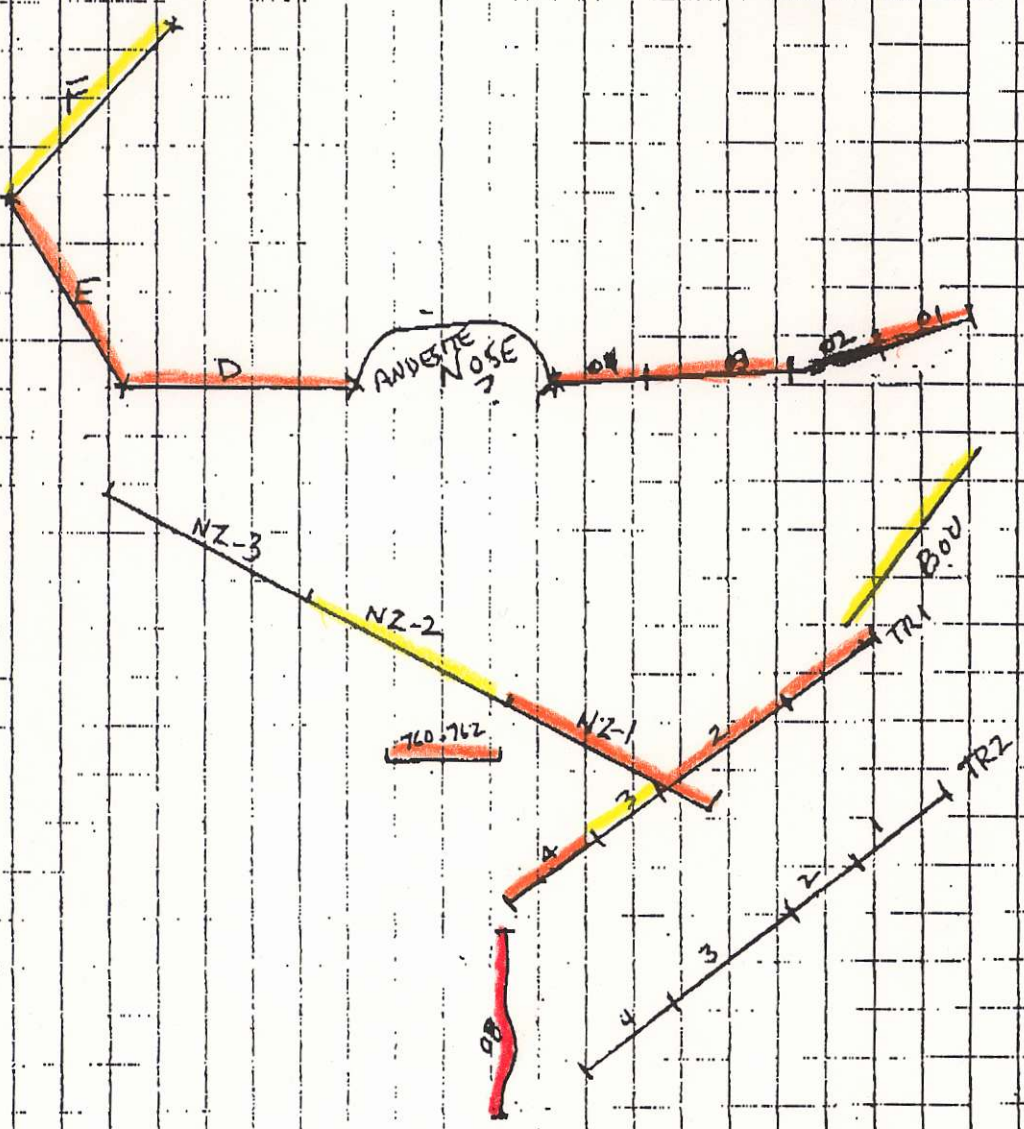

Pongo 82M/4

824460

(1)

1CM = 1 meter

Some Samples - Discovery Zone

- 740% Z
- 370 Z
- 190 Z

(1)

1CM = 1 meter

Some Samples - Discovery Zone

- > 3 g/t Au
- > 1 g/t Au
- > 0.3 g/t Au

(1)

1CM = 1 meter  
Some Samples - Discovery Zone

-  > 1% Cu
-  > 0.3% Cu
-  > 0.1% Cu