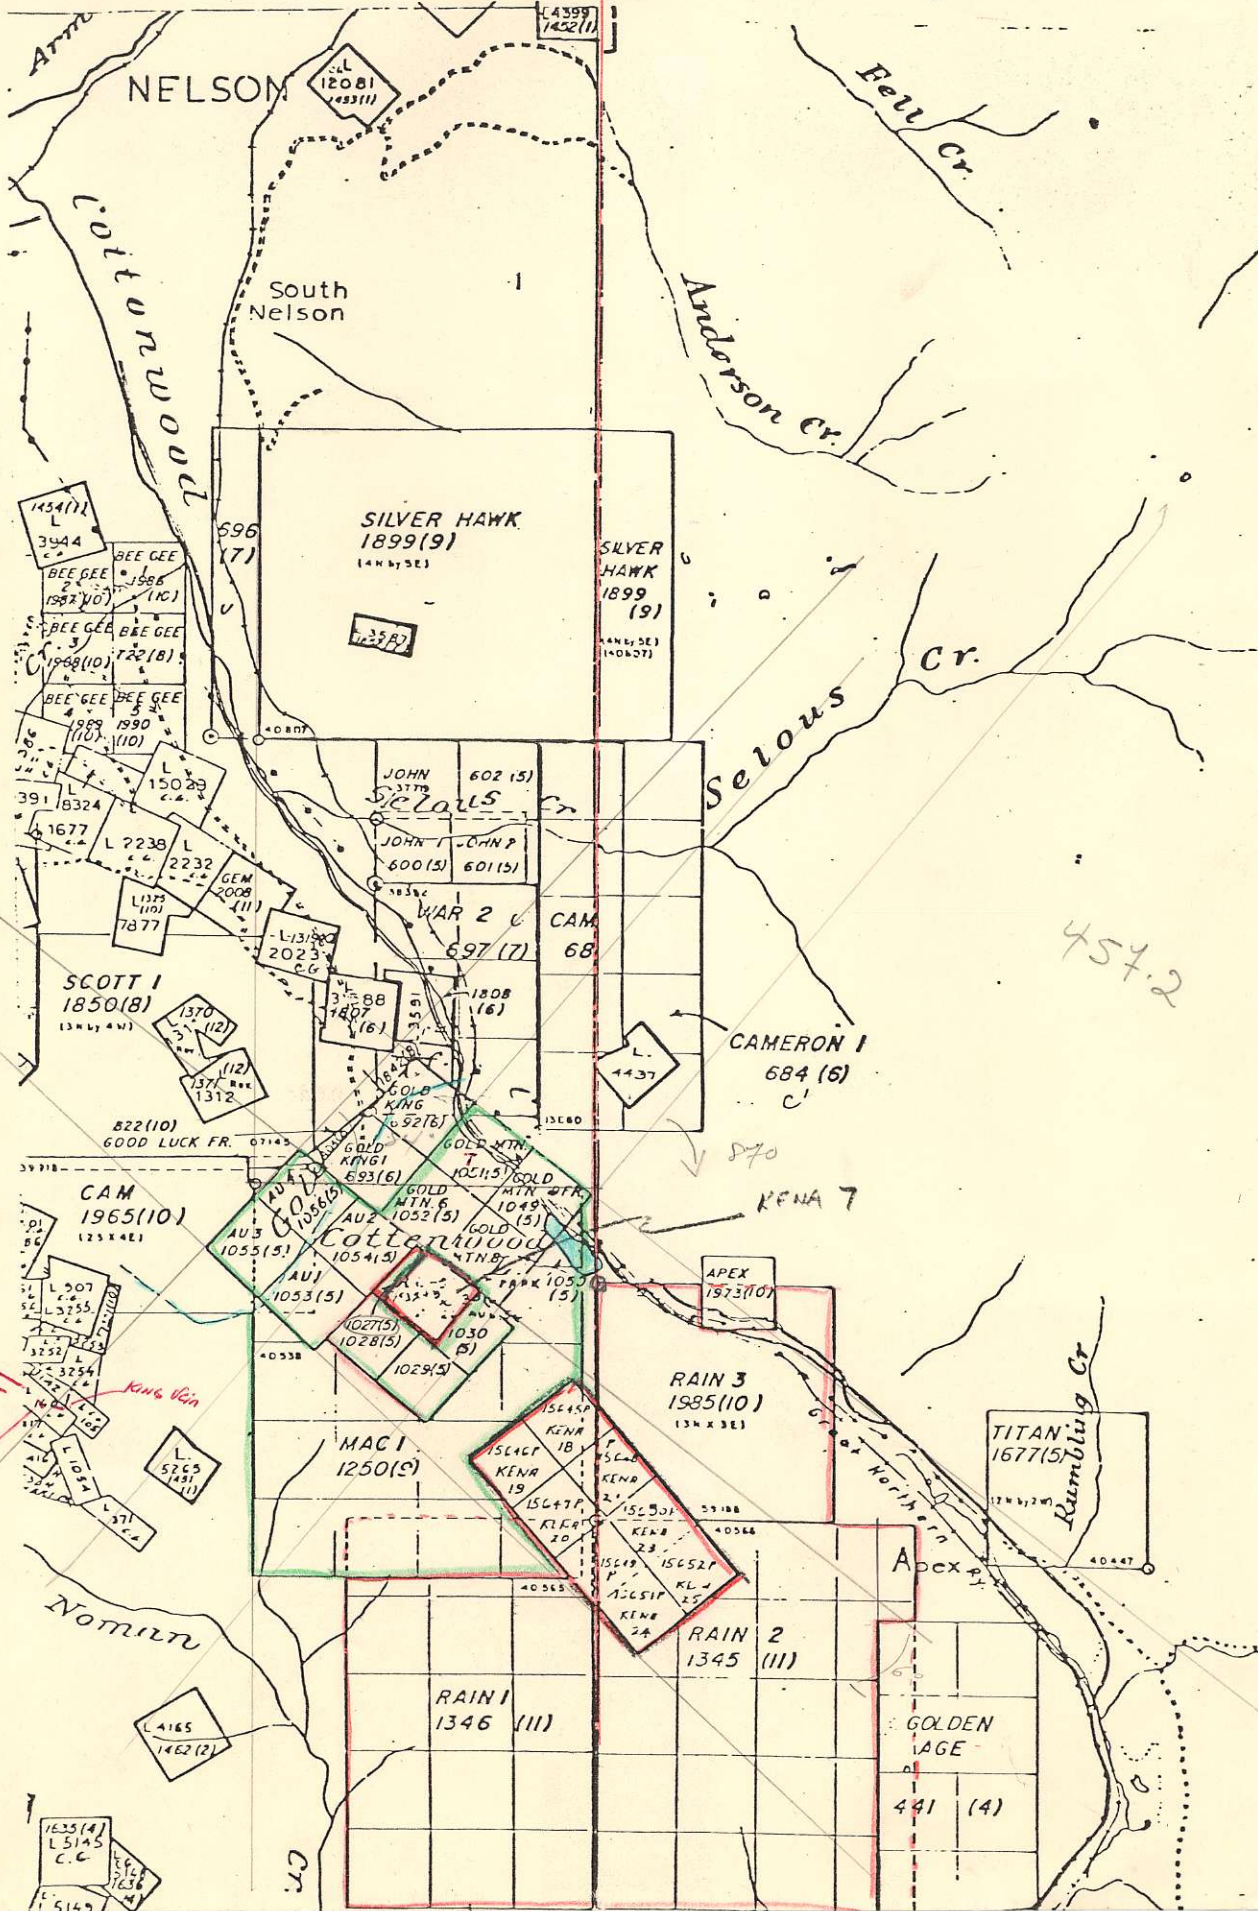

82F-611  
82F-61

117° 15' 49' 30"

457.2

Kena  
823063

*Silver King Vena  
Ko Ahooi Vena  
Erogoni Vena*

*Bonanza Vena*

*Kings vein*