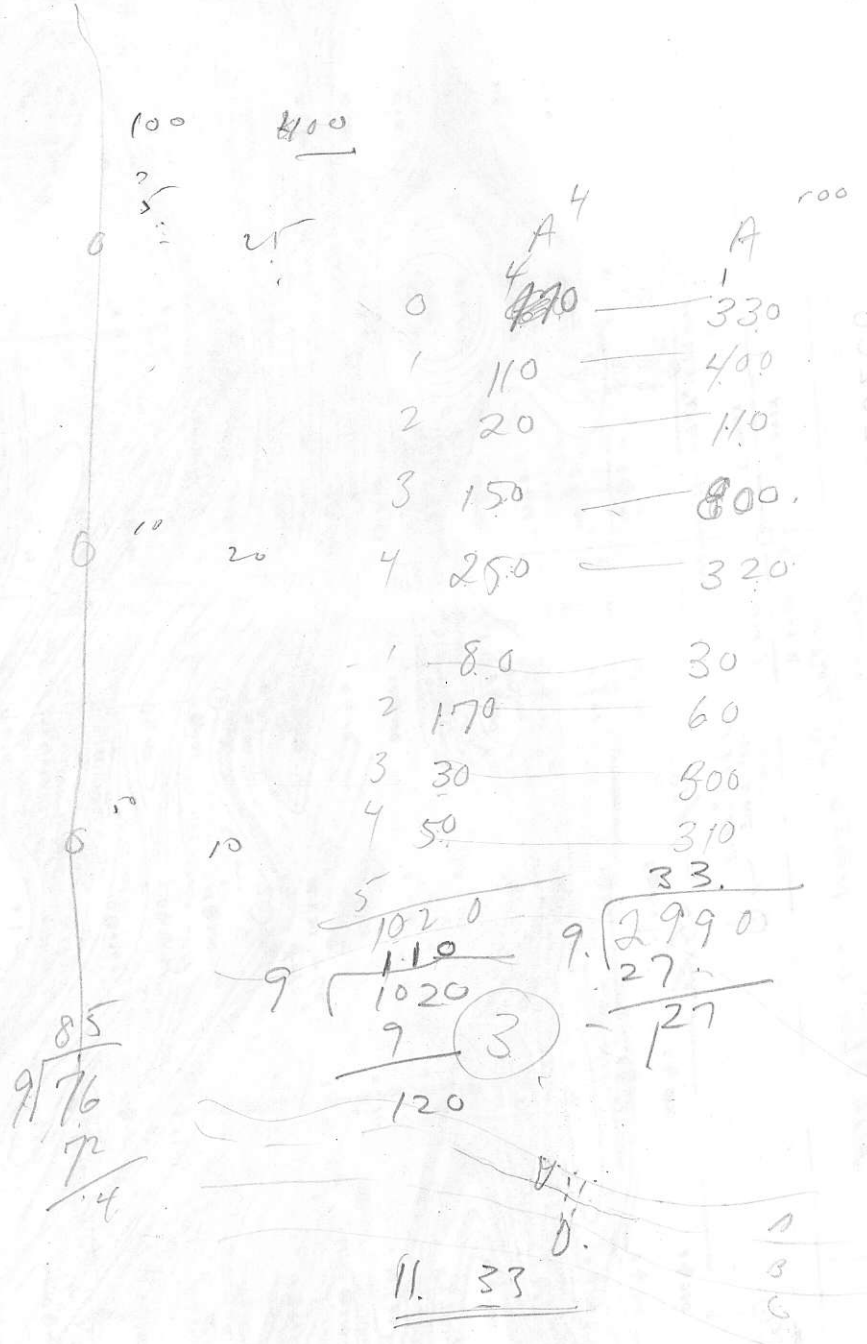

PROP. D.D.H. # KKBI-1
-60°, N40°E
500'

PROP. D.D.H. # KKBI-2
-60°, N40E
500'

PROP. D.D.H. # KKBI-3
-60°, N40E
500'

KENA 5
KENA 6

KENA 7
KENA 8

INITIAL Pt 0+00N 07 1975 grid
Kena 7 & 8

823050

P.M. #2 230-270 = .05 Au 1/1 9°

Handwritten notes at the top of the page, including circled numbers and various scribbles.

LINE

	B ^{400'}	B ^{100'}
10	100	30
12	10	180/2
20	20	100
250	170	185
300	420	100
350		230
400		

T 810 T 615

A⁴⁰⁰ A¹⁰⁰

- 100 12 30
- 200 30 25
- 300 80 50
- 400 20/140 25/140
- 500 NO 35
- 600 10
- 700 NO
- 800 NO
- 900 40
- 1000 10
- 1100 20
- 1200 10
- 1300 10
- 1400 NO

B⁴⁰⁰ B¹⁰⁰
 1 950 765

100 1
 1. 85

85
 9 76
 72
 4

1020
 110
 9 1020
 9 3
 120

11. 33

950
 1020
 1970

765
 2990
 3755 B¹⁰⁰
 1970

1970
 3755

852020