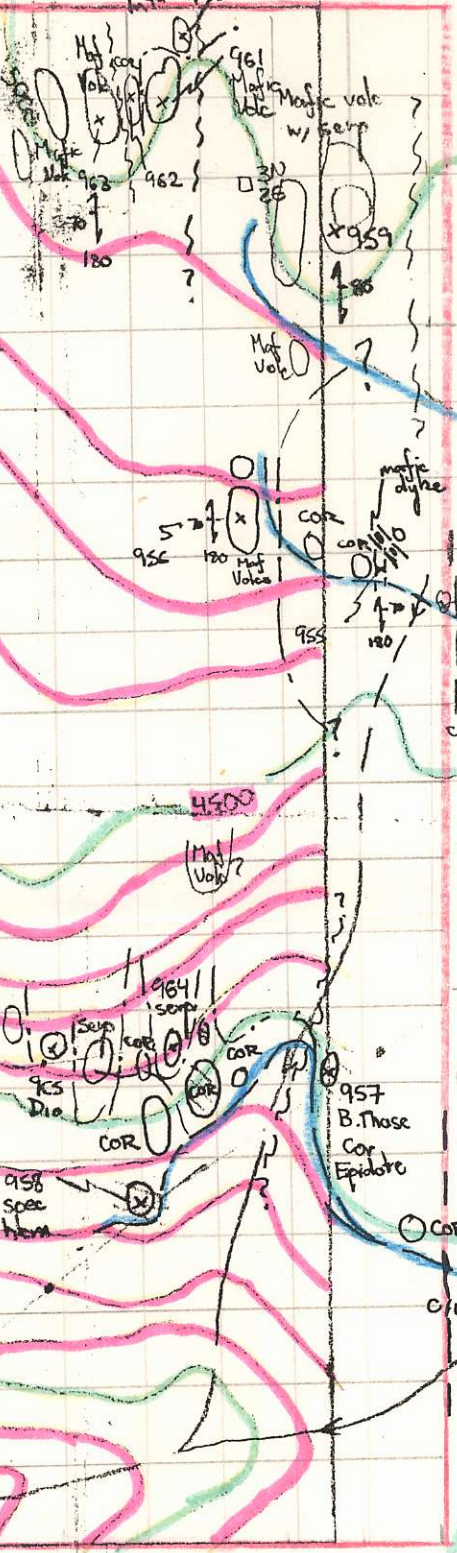

4500

For
Mafic
960

Mafic vol
w/ seip

Mafic
Vol 963

Maf
Vol 961

952
180
Maf
Vol

955
180

966
COR

964
COR

968
COR

969
COR

970
COR

971
COR

972
COR

973
COR

974
COR

975
COR

976
COR

977
COR

new
power
line

3500

4000

4500

1:10 000

3

OR
TRIUMPH
7951

100
Actual
752
CG

957
B.Thase
Cor
Epidote

seip
0
0

seip
0
0

seip
0
0

seip
0
0

seip
0
0

seip
0
0

seip
0
0