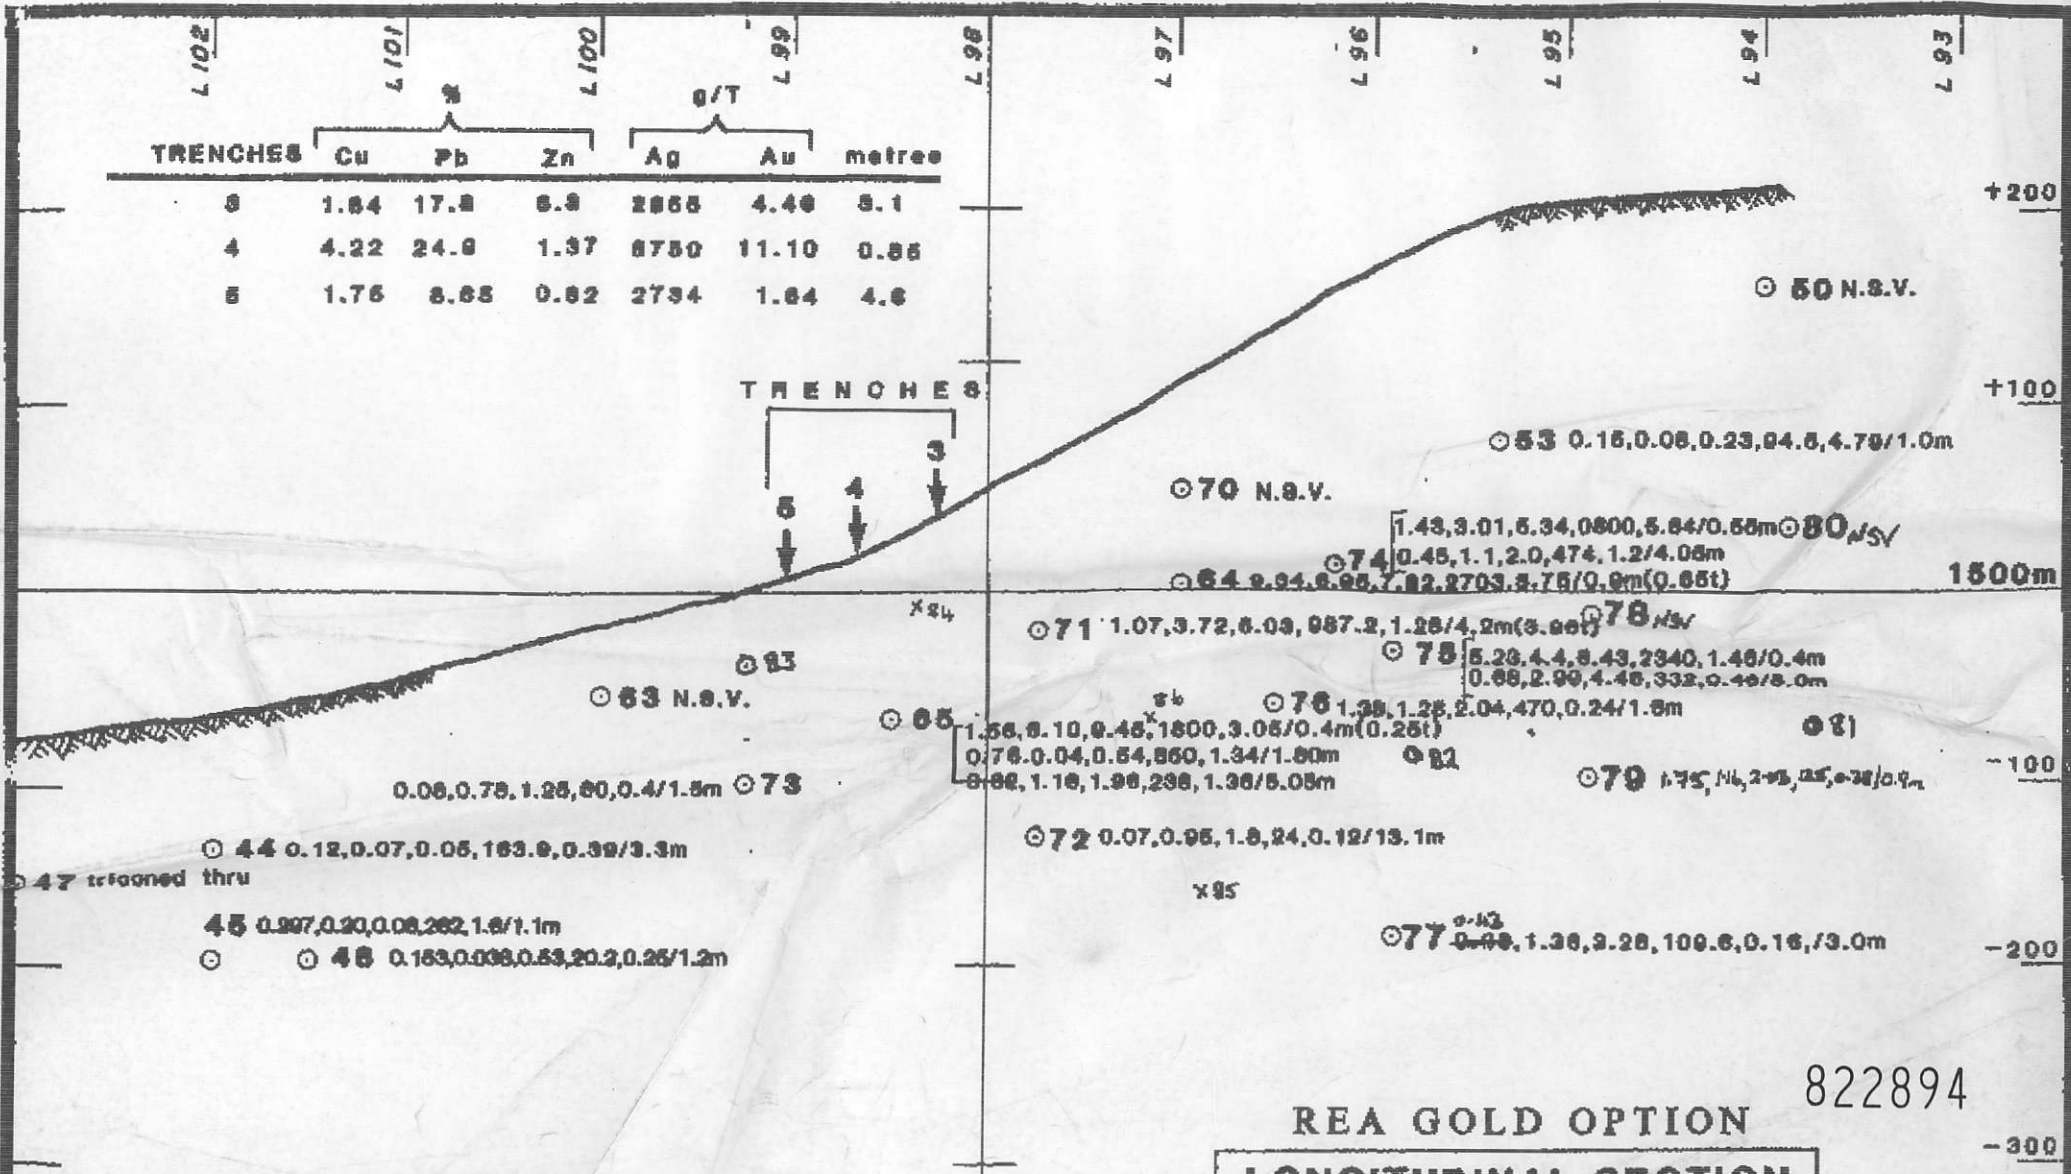

FALCON VCR

2 684 9463451

TRENCHES	%			g/T		metres
	Cu	Pb	Zn	Ag	Au	
3	1.84	17.8	6.8	2865	4.48	5.1
4	4.22	24.8	1.37	8750	11.10	0.86
5	1.76	8.68	0.82	2734	1.64	4.6

TRENCHES

**REA GOLD OPTION**  
**LONGITUDINAL SECTION**

**PLANE OF SILVER ZONE**  
 -LOOKING NORTHEAST-

ASSAYS Cu,Pb,Zn %, Ag,Au g/T/metres

822894