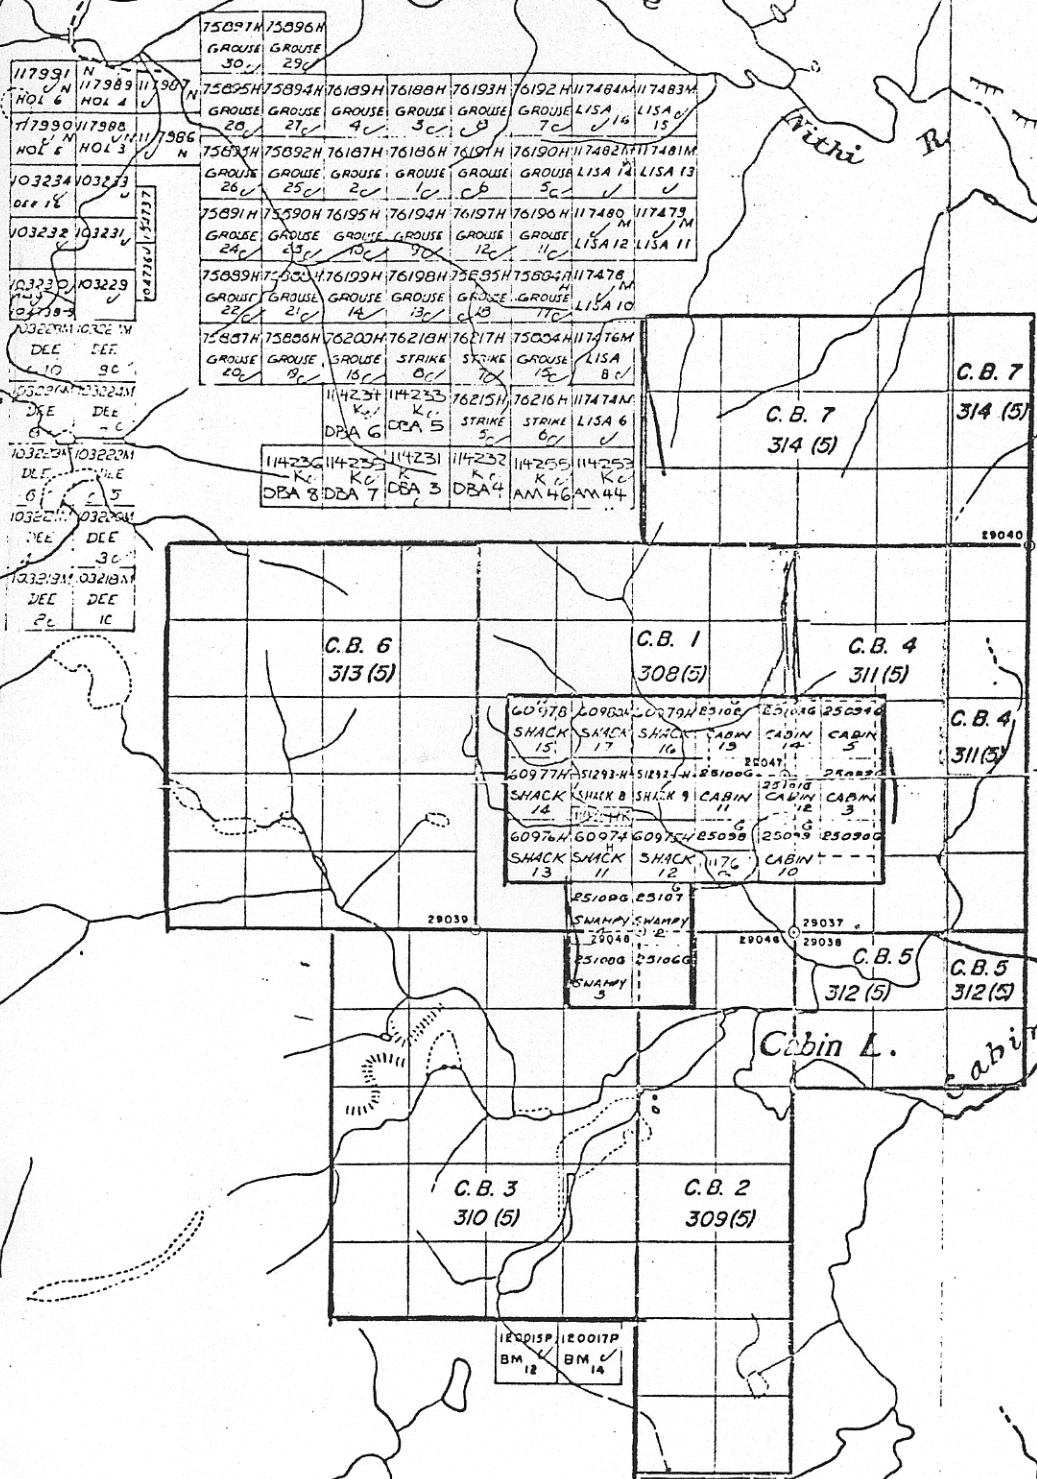

NITHEX EXPLORATION LTD
Vancouver, B.C.

CABIN LAKE PROPERTY
Omineca M.D.

CLAIM MAP
93 F/14E 93 F/15W

Drawn by: *[Signature]*
Date: Aug. 27, 1976.
Scale: 1" = 1/2 mi.

To Accompany Report by A F Roberts
P.Eng, dated Aug. 27, 1976.

Borel Lake

Nitche R.

25176N	TOP	25C	
25175N	TOP	25C	
25165N	25176N	TOP	25C
25152N	25175N	TOP	25C
25178N	TOP	25C	

31382N	31383N	31384N	31385N	31386N	31387N	31388N	31389N	31390N	31391N
KEY	KEY	KEY	KEY	KEY	KEY	KEY	KEY	KEY	KEY
25C	25C	25C	25C	25C	25C	25C	25C	25C	25C

822057
Whitesail Lake
093C