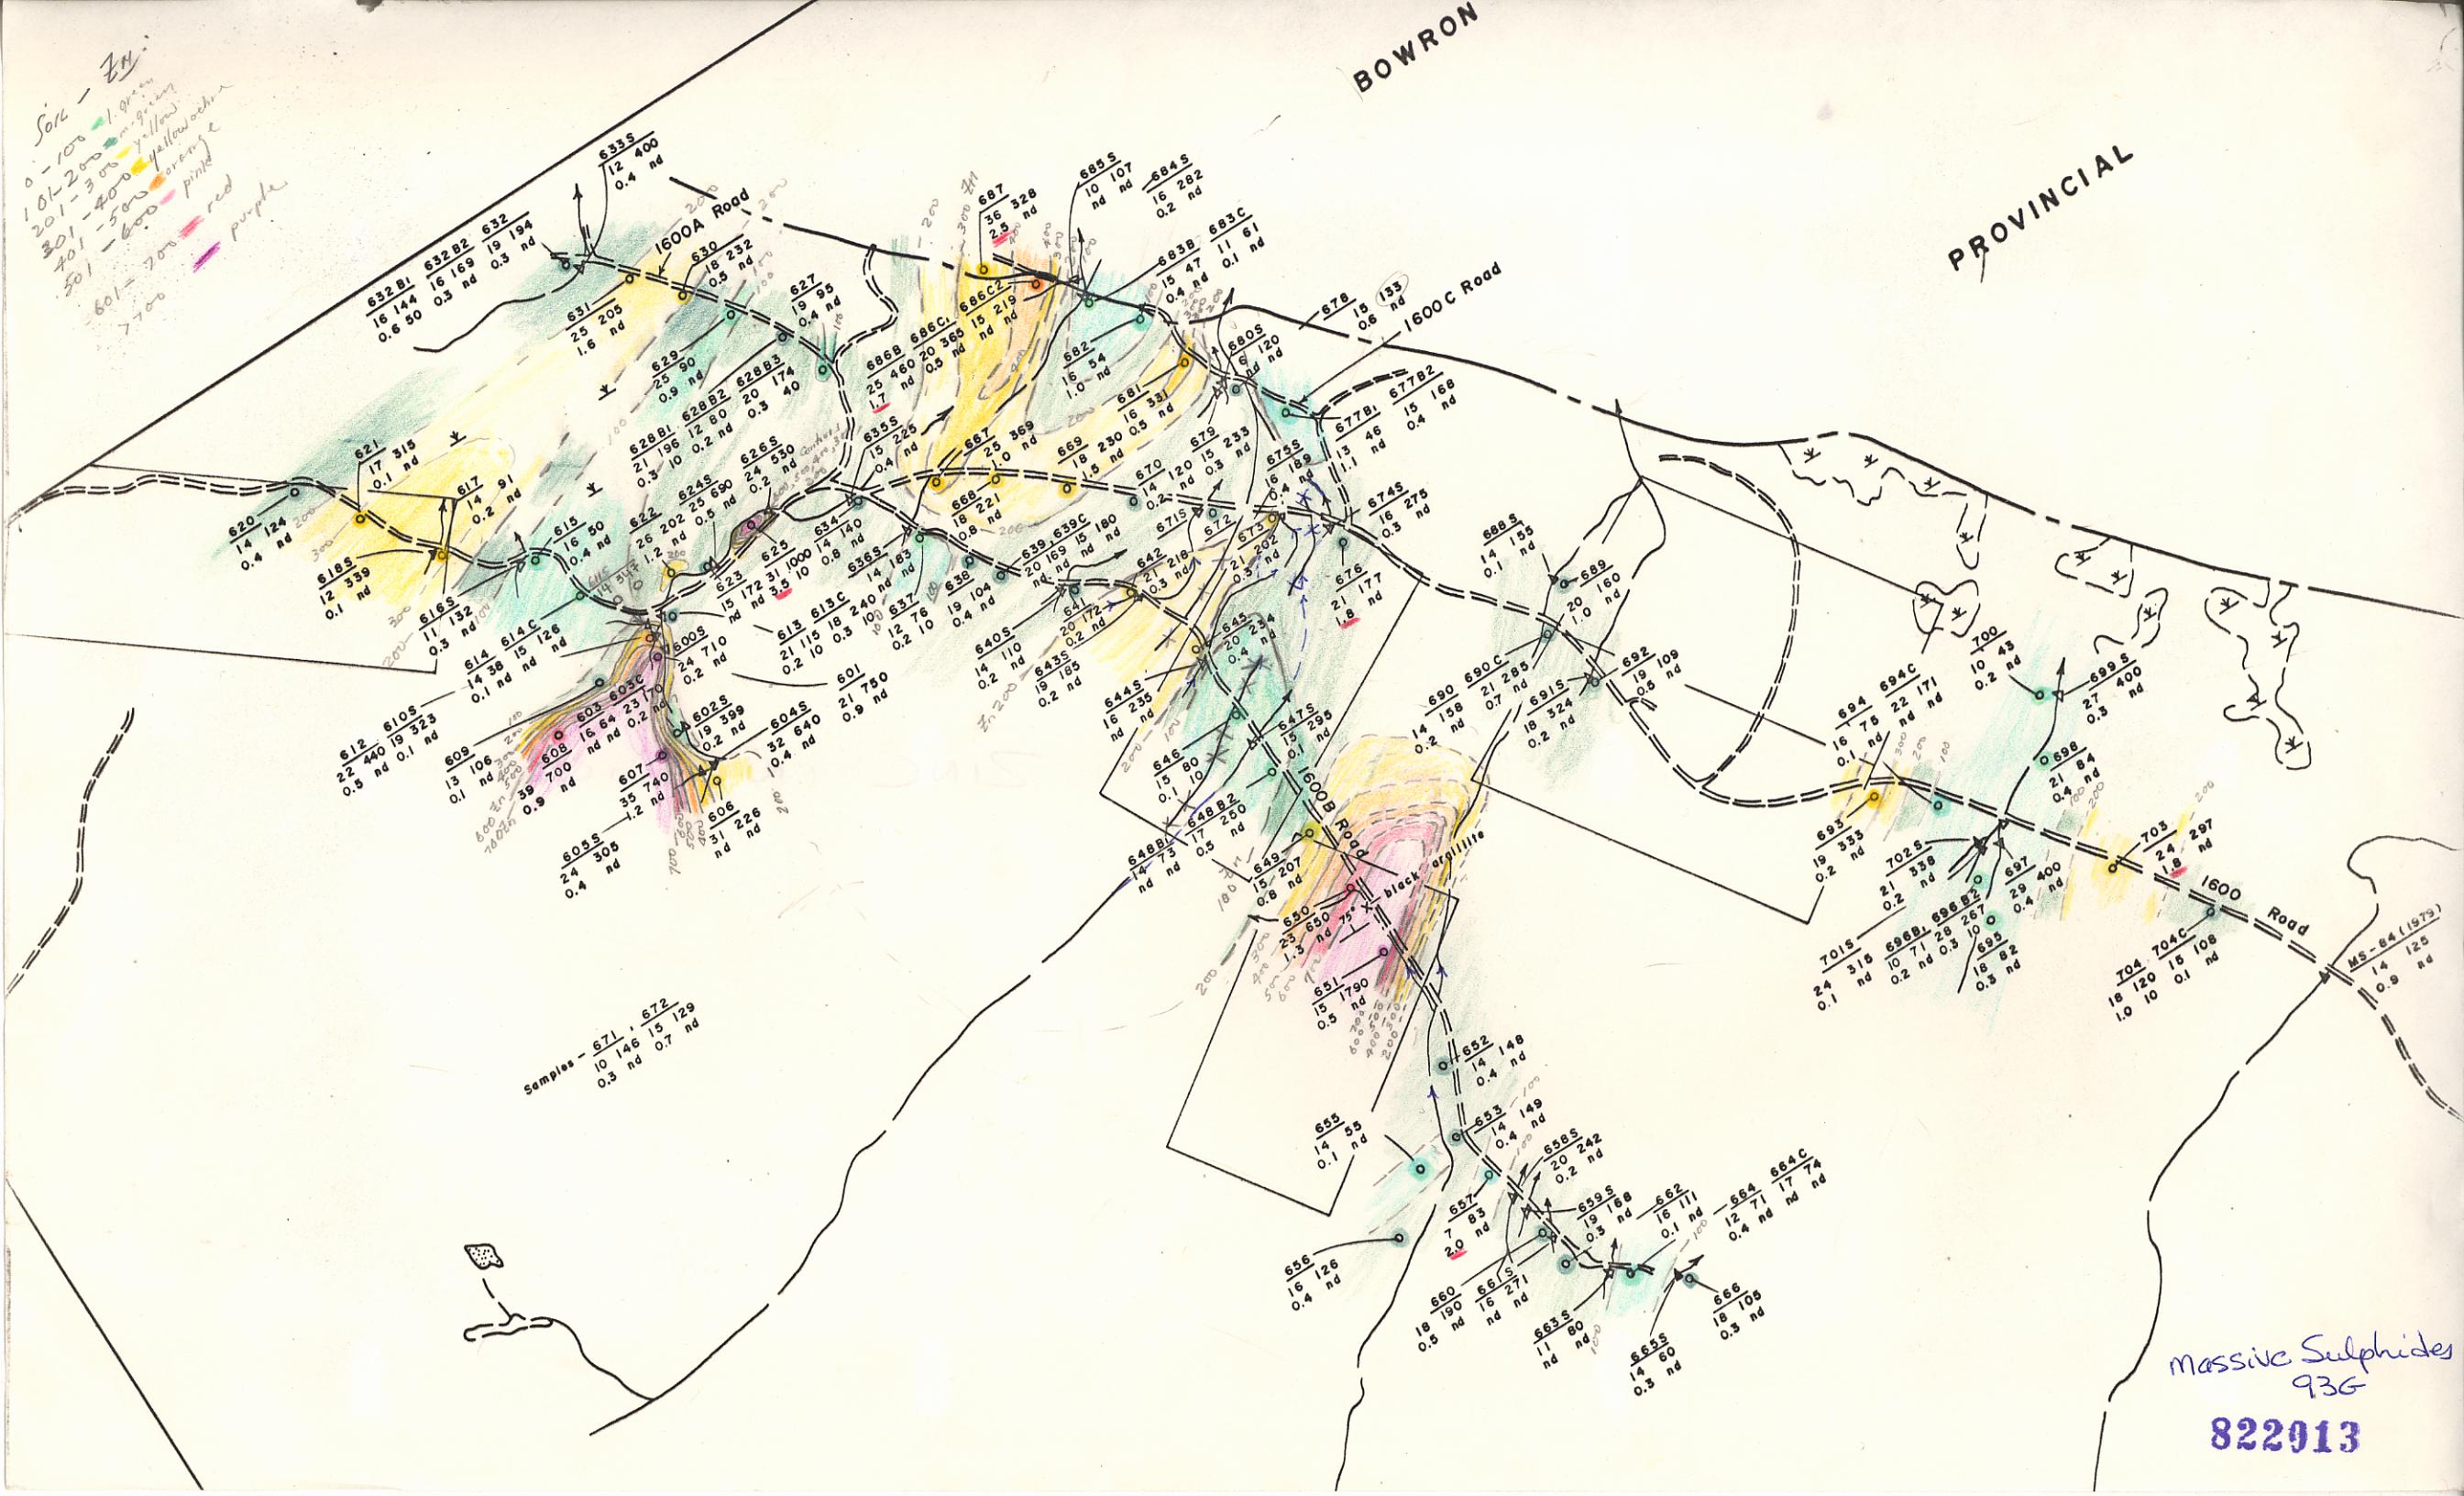

BOWRON

PROVINCIAL

Soil - 2H:

- 0-100
- 101-200
- 201-300
- 301-400
- 401-500
- 501-600
- 601-700
- 700

■ green
■ yellow
■ orange
■ pink
■ red
■ purple

Samples - 671, 672

10	146	15	129
0.3	nd	0.7	nd

Massive Sulphides
93G
822913