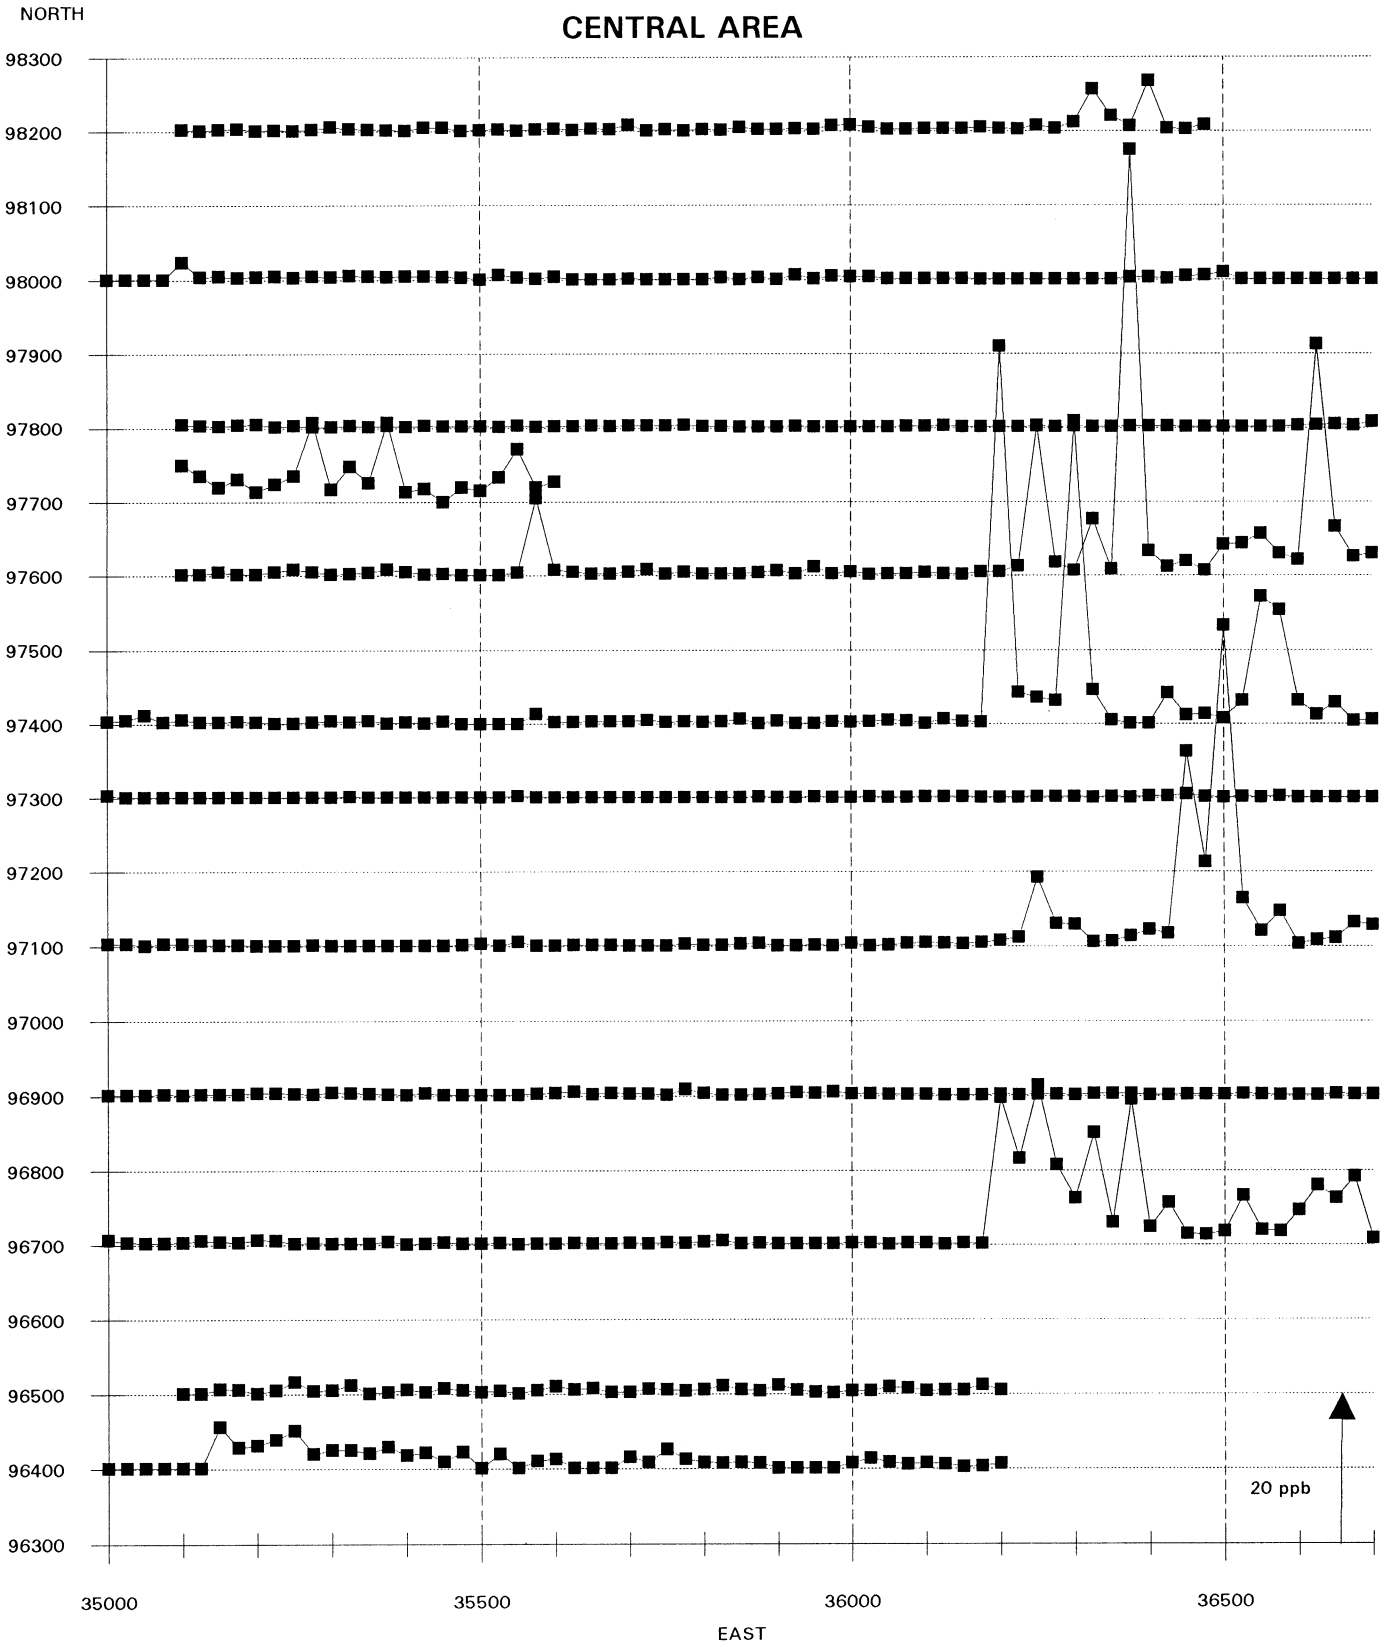

1992+1993 Biogeochem

821667

WOLF 1992 & 1993 Au BIOGEOCHEMISTRY

Au BIOGEOCHEMISTRY

w 9.85 x 9.9 L ✓

WOLF 1992 & 1993 Ba BIOGEOCHEMISTRY

NORTH

WOLF 1992 & 1993 Sb BIOGEOCHEMISTRY

NORTH

WOLF 1992 & 1993 Mo BIOGEOCHEMISTRY

NORTH

WOLF 1992 & 1993 Hg BIOGEOCHEMISTRY

NORTH

WOLF 1992 & 1993 K BIOGEOCHEMISTRY

NORTH

WOLF 1992 & 1993 Na BIOGEOCHEMISTRY

NORTH

WOLF 1992 & 1993 Br BIOGEOCHEMISTRY

NORTH

WOLF 1992 & 1993 Ca BIOGEOCHEMISTRY

NORTH

WOLF 1992 & 1993 As BIOGEOCHEMISTRY

NORTH

WOLF 1992 & 1993 Au BIOGEOCHEMISTRY