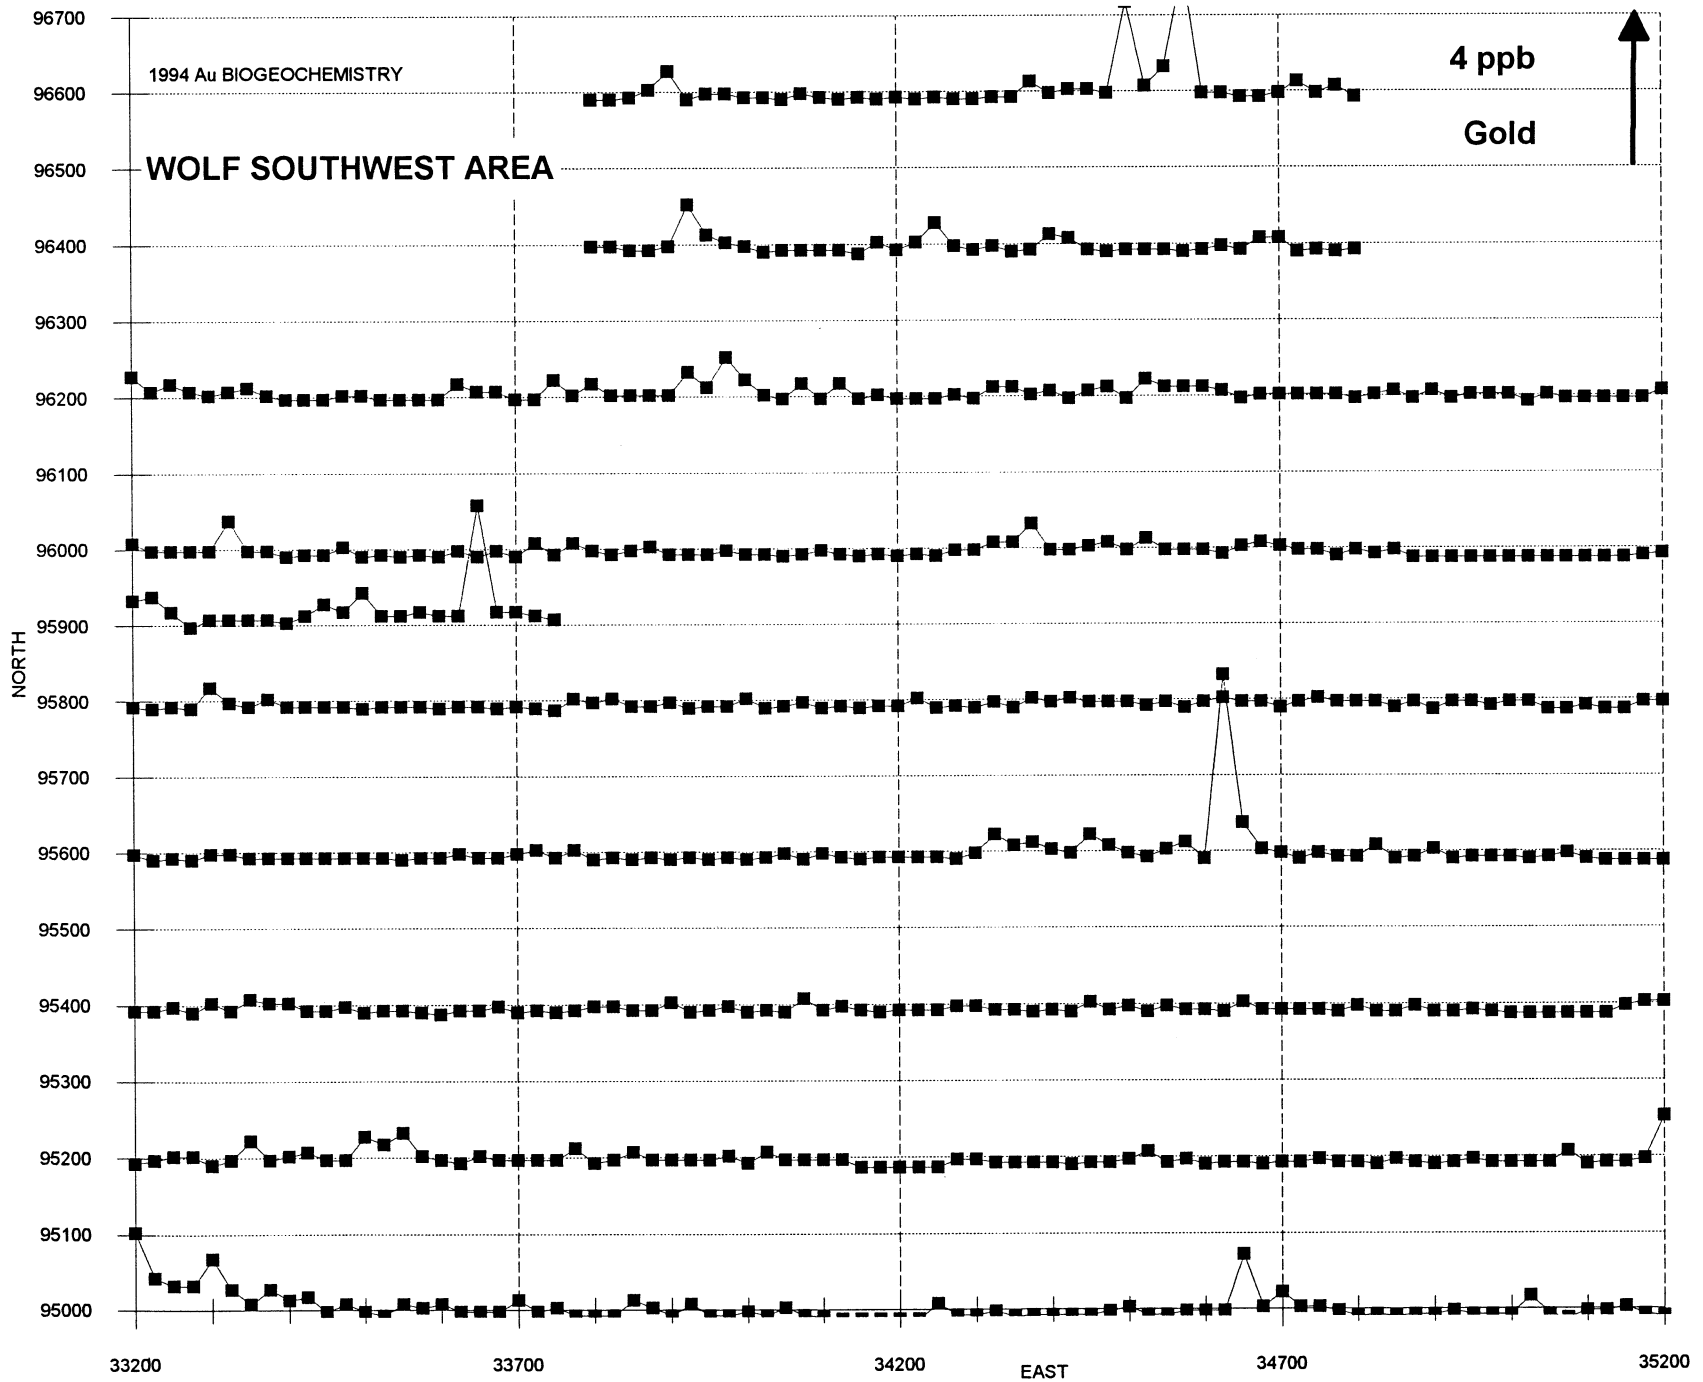

1992+1993 Biogeochem

821667

WOLF 1992 & 1993 Au BIOGEOCHEMISTRY

Au BIOGEOCHEMISTRY

w 9.85 x 9.9 L ✓

WOLF 1992 & 1993 Ba BIOGEOCHEMISTRY

NORTH

WOLF 1992 & 1993 Sb BIOGEOCHEMISTRY

NORTH

WOLF 1992 & 1993 Mo BIOGEOCHEMISTRY

NORTH

WOLF 1992 & 1993 Hg BIOGEOCHEMISTRY

NORTH

WOLF 1992 & 1993 K BIOGEOCHEMISTRY

NORTH

WOLF 1992 & 1993 Na BIOGEOCHEMISTRY

NORTH

WOLF 1992 & 1993 Br BIOGEOCHEMISTRY

NORTH

WOLF 1992 & 1993 Ca BIOGEOCHEMISTRY

NORTH

WOLF 1992 & 1993 As BIOGEOCHEMISTRY

NORTH

WOLF 1992 & 1993 Au BIOGEOCHEMISTRY