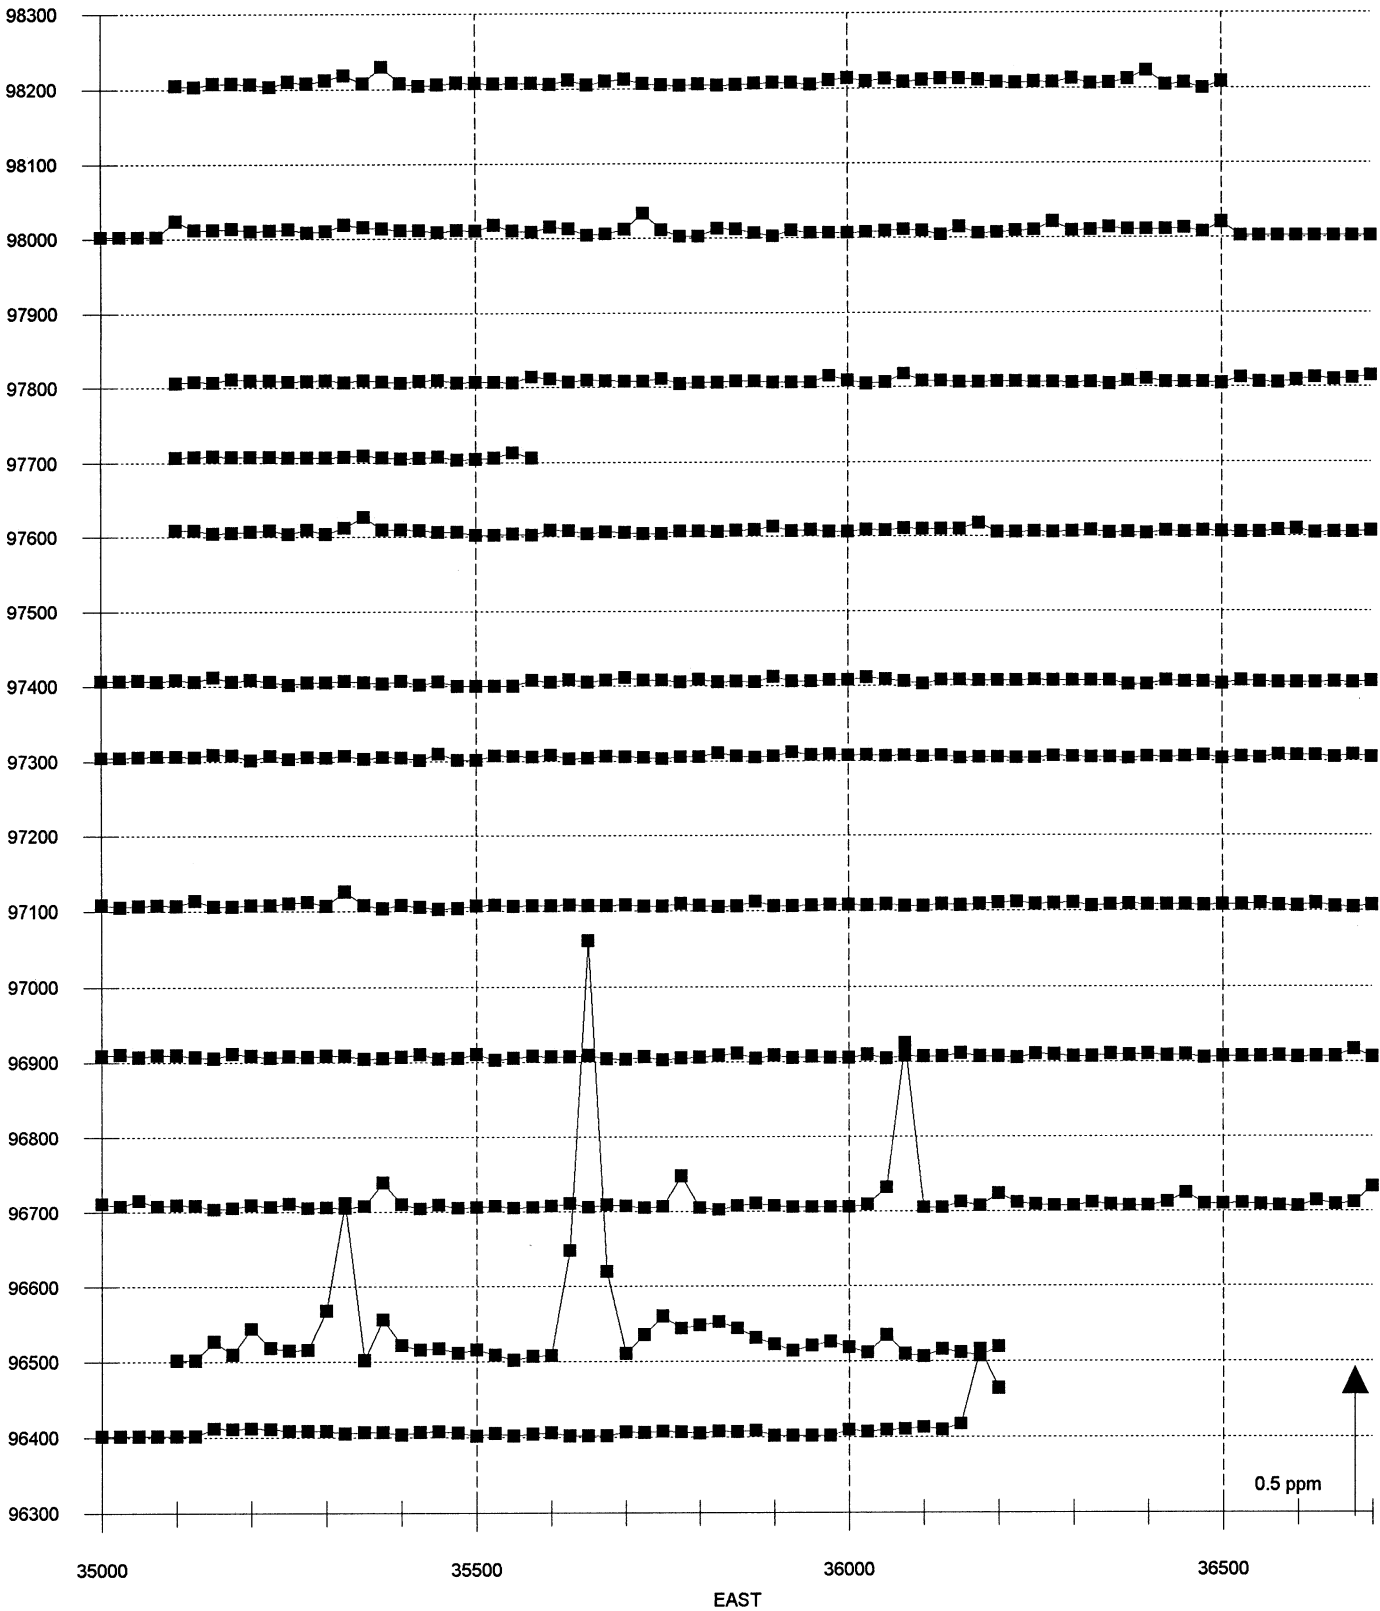

1992+1993 Biogeochem

821667

WOLF 1992 & 1993 Au BIOGEOCHEMISTRY

Au BIOGEOCHEMISTRY

w 9.85 x 9.9 L ✓

WOLF 1992 & 1993 Ba BIOGEOCHEMISTRY

NORTH

WOLF 1992 & 1993 Sb BIOGEOCHEMISTRY

NORTH

WOLF 1992 & 1993 Mo BIOGEOCHEMISTRY

NORTH

WOLF 1992 & 1993 Hg BIOGEOCHEMISTRY

NORTH

WOLF 1992 & 1993 K BIOGEOCHEMISTRY

NORTH

WOLF 1992 & 1993 Na BIOGEOCHEMISTRY