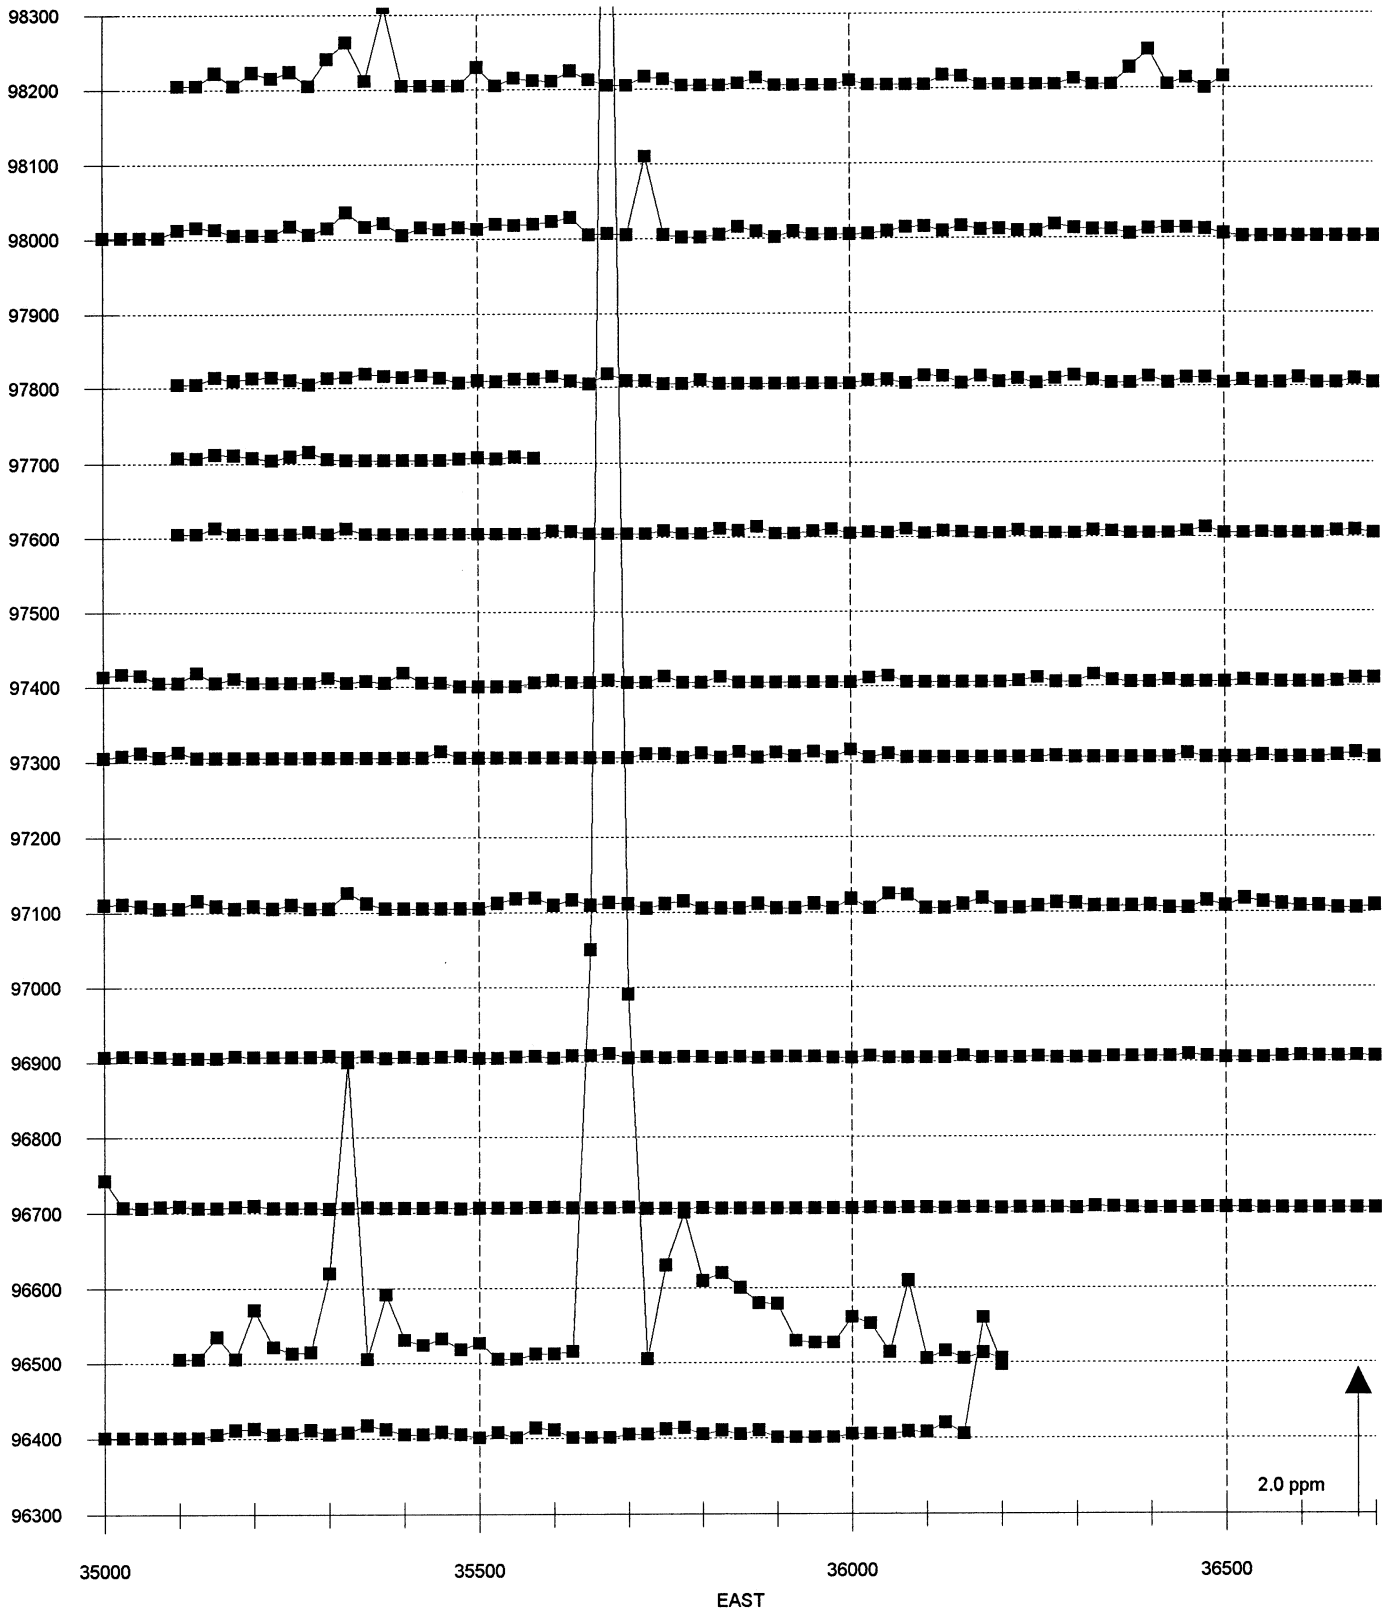

1992+1993 Biogeochem

821667

WOLF 1992 & 1993 Au BIOGEOCHEMISTRY

Au BIOGEOCHEMISTRY

w 9.85 x 9.9 L ✓

WOLF 1992 & 1993 Ba BIOGEOCHEMISTRY

NORTH

WOLF 1992 & 1993 Sb BIOGEOCHEMISTRY

NORTH

WOLF 1992 & 1993 Mo BIOGEOCHEMISTRY

NORTH

WOLF 1992 & 1993 Hg BIOGEOCHEMISTRY

NORTH

WOLF 1992 & 1993 K BIOGEOCHEMISTRY

NORTH

WOLF 1992 & 1993 Na BIOGEOCHEMISTRY

NORTH

WOLF 1992 & 1993 Br BIOGEOCHEMISTRY

NORTH

WOLF 1992 & 1993 Ca BIOGEOCHEMISTRY

NORTH

WOLF 1992 & 1993 As BIOGEOCHEMISTRY

NORTH

WOLF 1992 & 1993 Au BIOGEOCHEMISTRY