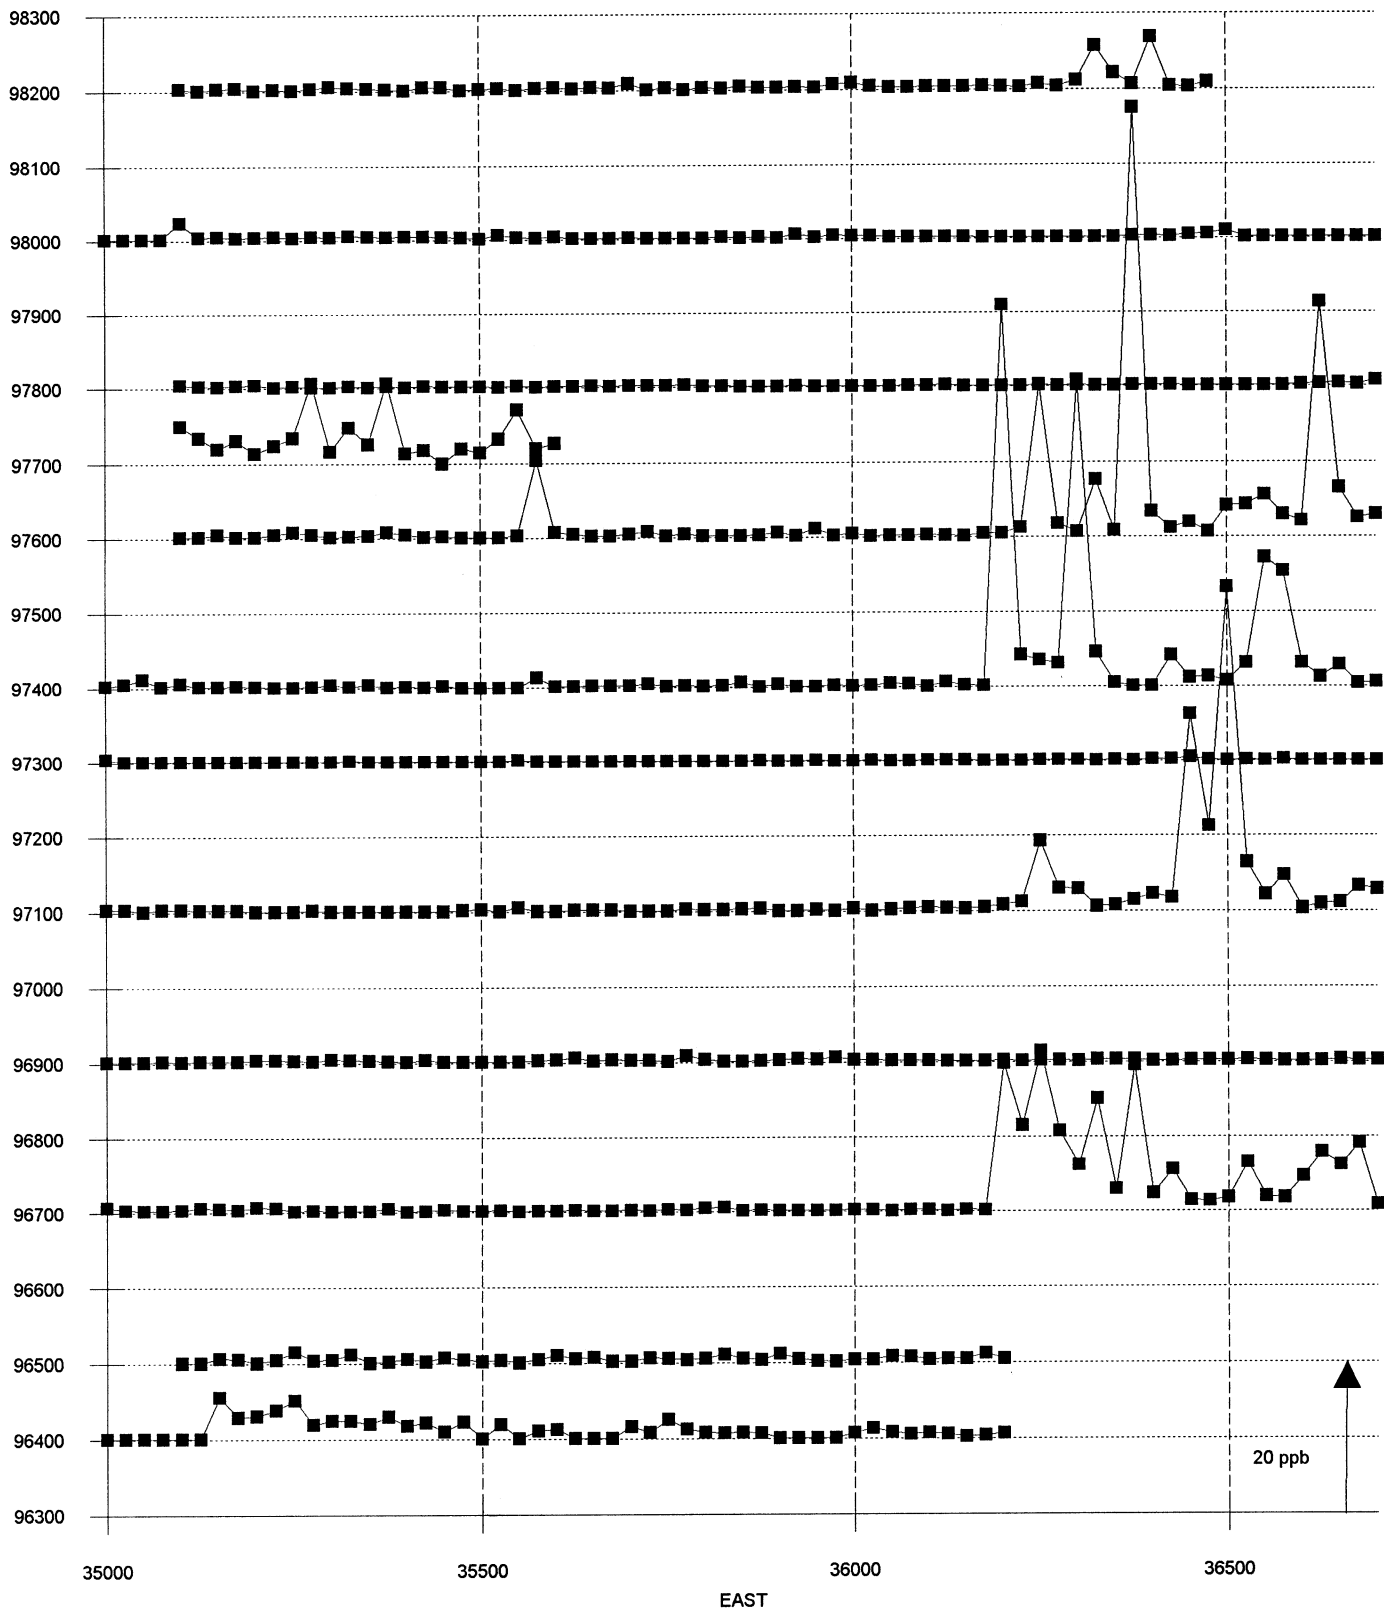

1992+1993 Biogeochem

821667

WOLF 1992 & 1993 Au BIOGEOCHEMISTRY

Au BIOGEOCHEMISTRY

w 9.85 x 9.9 L ✓

WOLF 1992 & 1993 Ba BIOGEOCHEMISTRY

NORTH

WOLF 1992 & 1993 Sb BIOGEOCHEMISTRY

NORTH

WOLF 1992 & 1993 Mo BIOGEOCHEMISTRY

NORTH

WOLF 1992 & 1993 Hg BIOGEOCHEMISTRY

NORTH

WOLF 1992 & 1993 K BIOGEOCHEMISTRY

NORTH

WOLF 1992 & 1993 Na BIOGEOCHEMISTRY

NORTH

WOLF 1992 & 1993 Br BIOGEOCHEMISTRY

NORTH

WOLF 1992 & 1993 Ca BIOGEOCHEMISTRY

NORTH

WOLF 1992 & 1993 As BIOGEOCHEMISTRY

NORTH

WOLF 1992 & 1993 Au BIOGEOCHEMISTRY