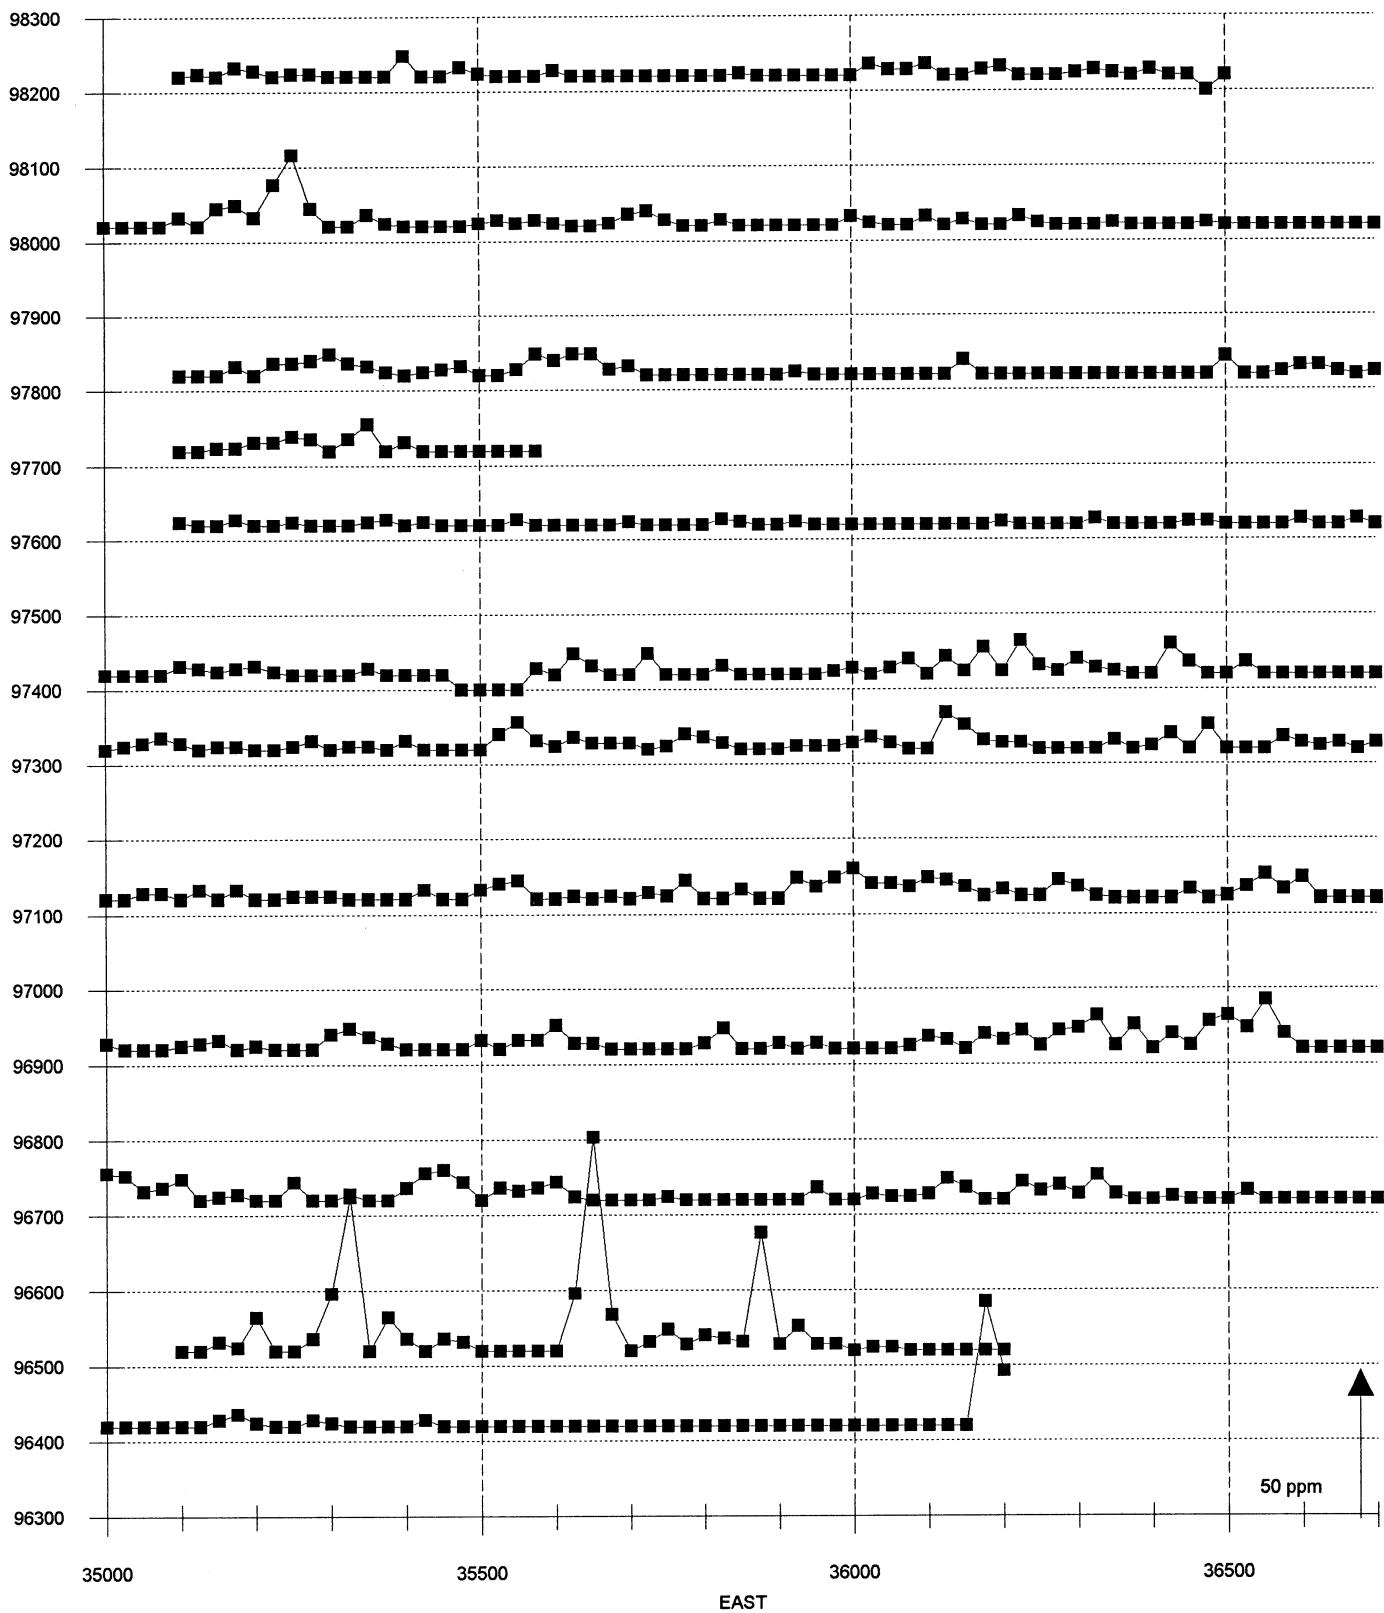

1992+1993 Biogeochem

821667

WOLF 1992 & 1993 Au BIOGEOCHEMISTRY

Au BIOGEOCHEMISTRY

w 9.85 x 9.9 L ✓

WOLF 1992 & 1993 Ba BIOGEOCHEMISTRY

NORTH

WOLF 1992 & 1993 Sb BIOGEOCHEMISTRY

NORTH

WOLF 1992 & 1993 Mo BIOGEOCHEMISTRY

NORTH

WOLF 1992 & 1993 Hg BIOGEOCHEMISTRY

NORTH

WOLF 1992 & 1993 K BIOGEOCHEMISTRY

NORTH

WOLF 1992 & 1993 Na BIOGEOCHEMISTRY

NORTH

WOLF 1992 & 1993 Br BIOGEOCHEMISTRY

NORTH

WOLF 1992 & 1993 Ca BIOGEOCHEMISTRY

NORTH

WOLF 1992 & 1993 As BIOGEOCHEMISTRY

NORTH

WOLF 1992 & 1993 Au BIOGEOCHEMISTRY