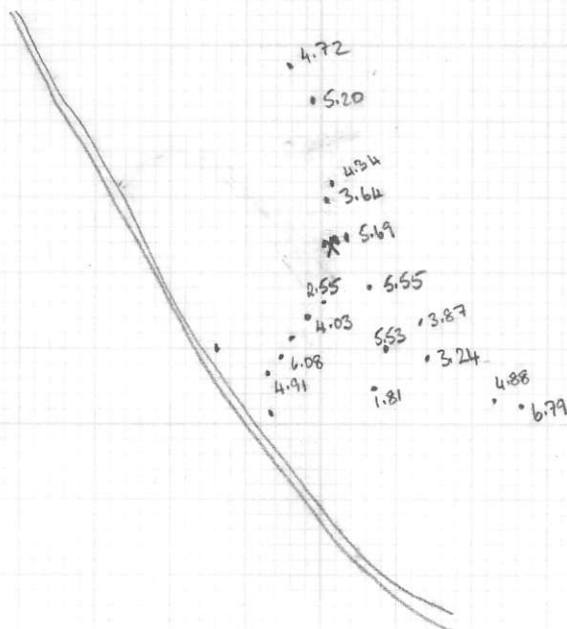

SENECA

Na₂O

092H/05

820890