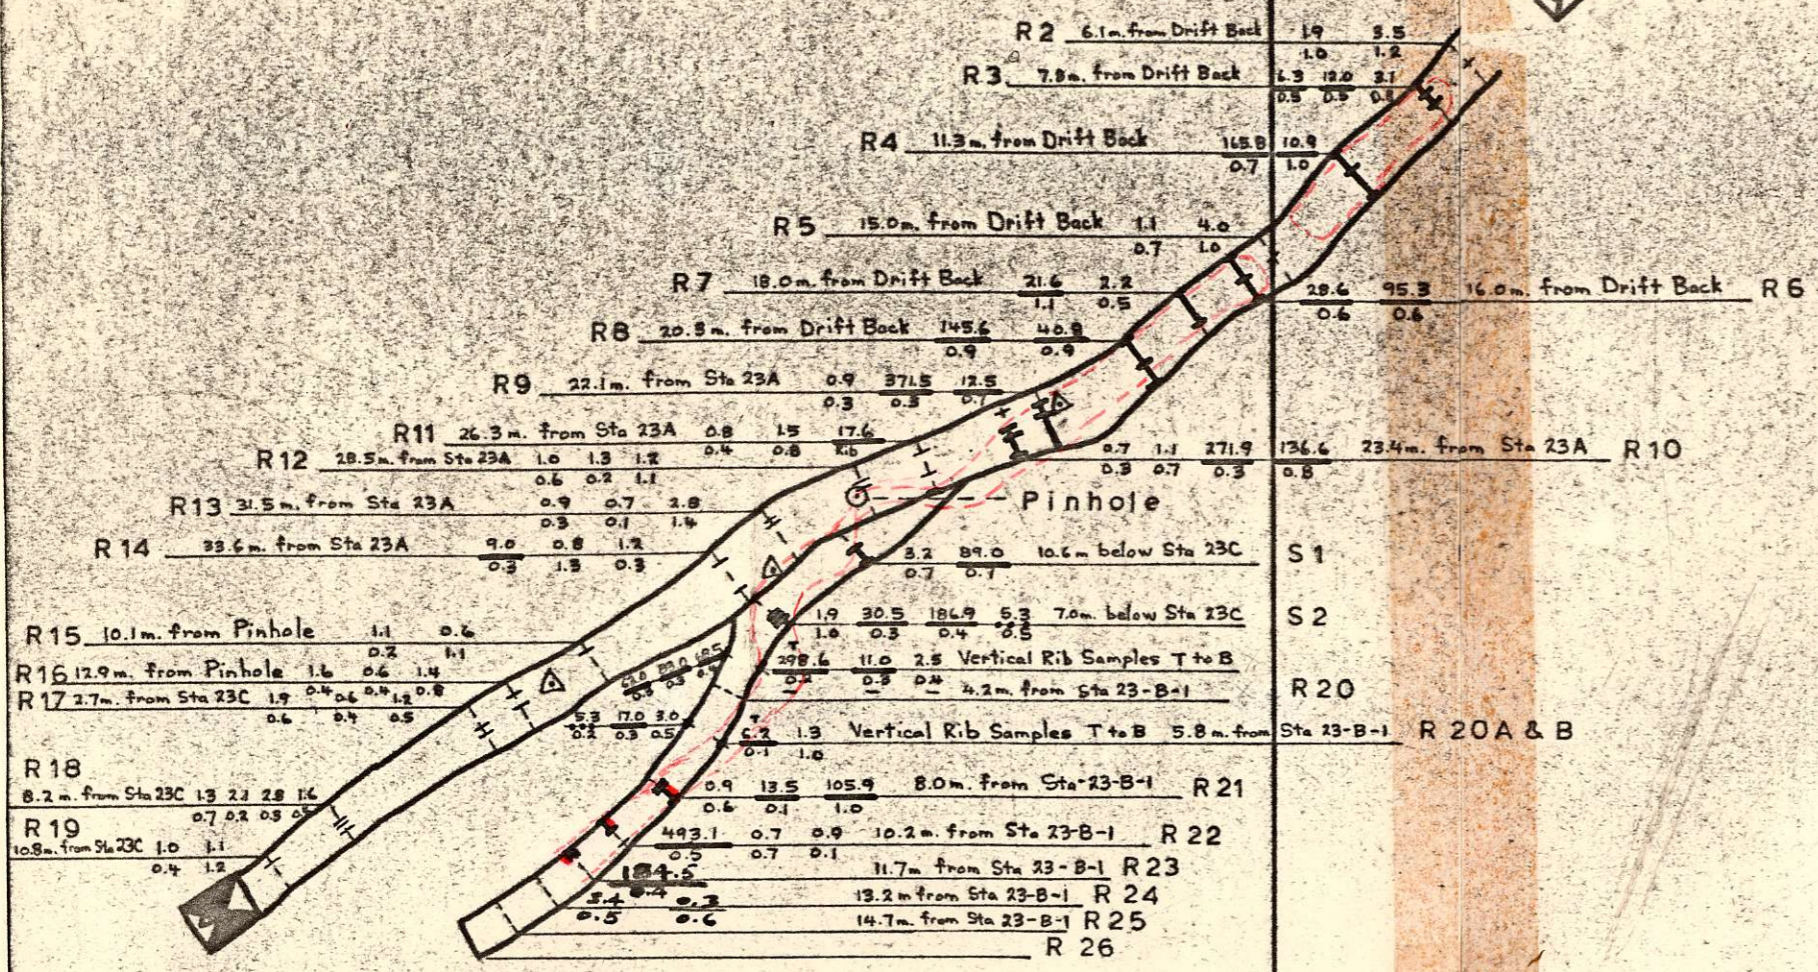

5000 E

60-1230 RAISE SOUTH DRIFT

Drift Back

5050 E

12.30

12.350

820690