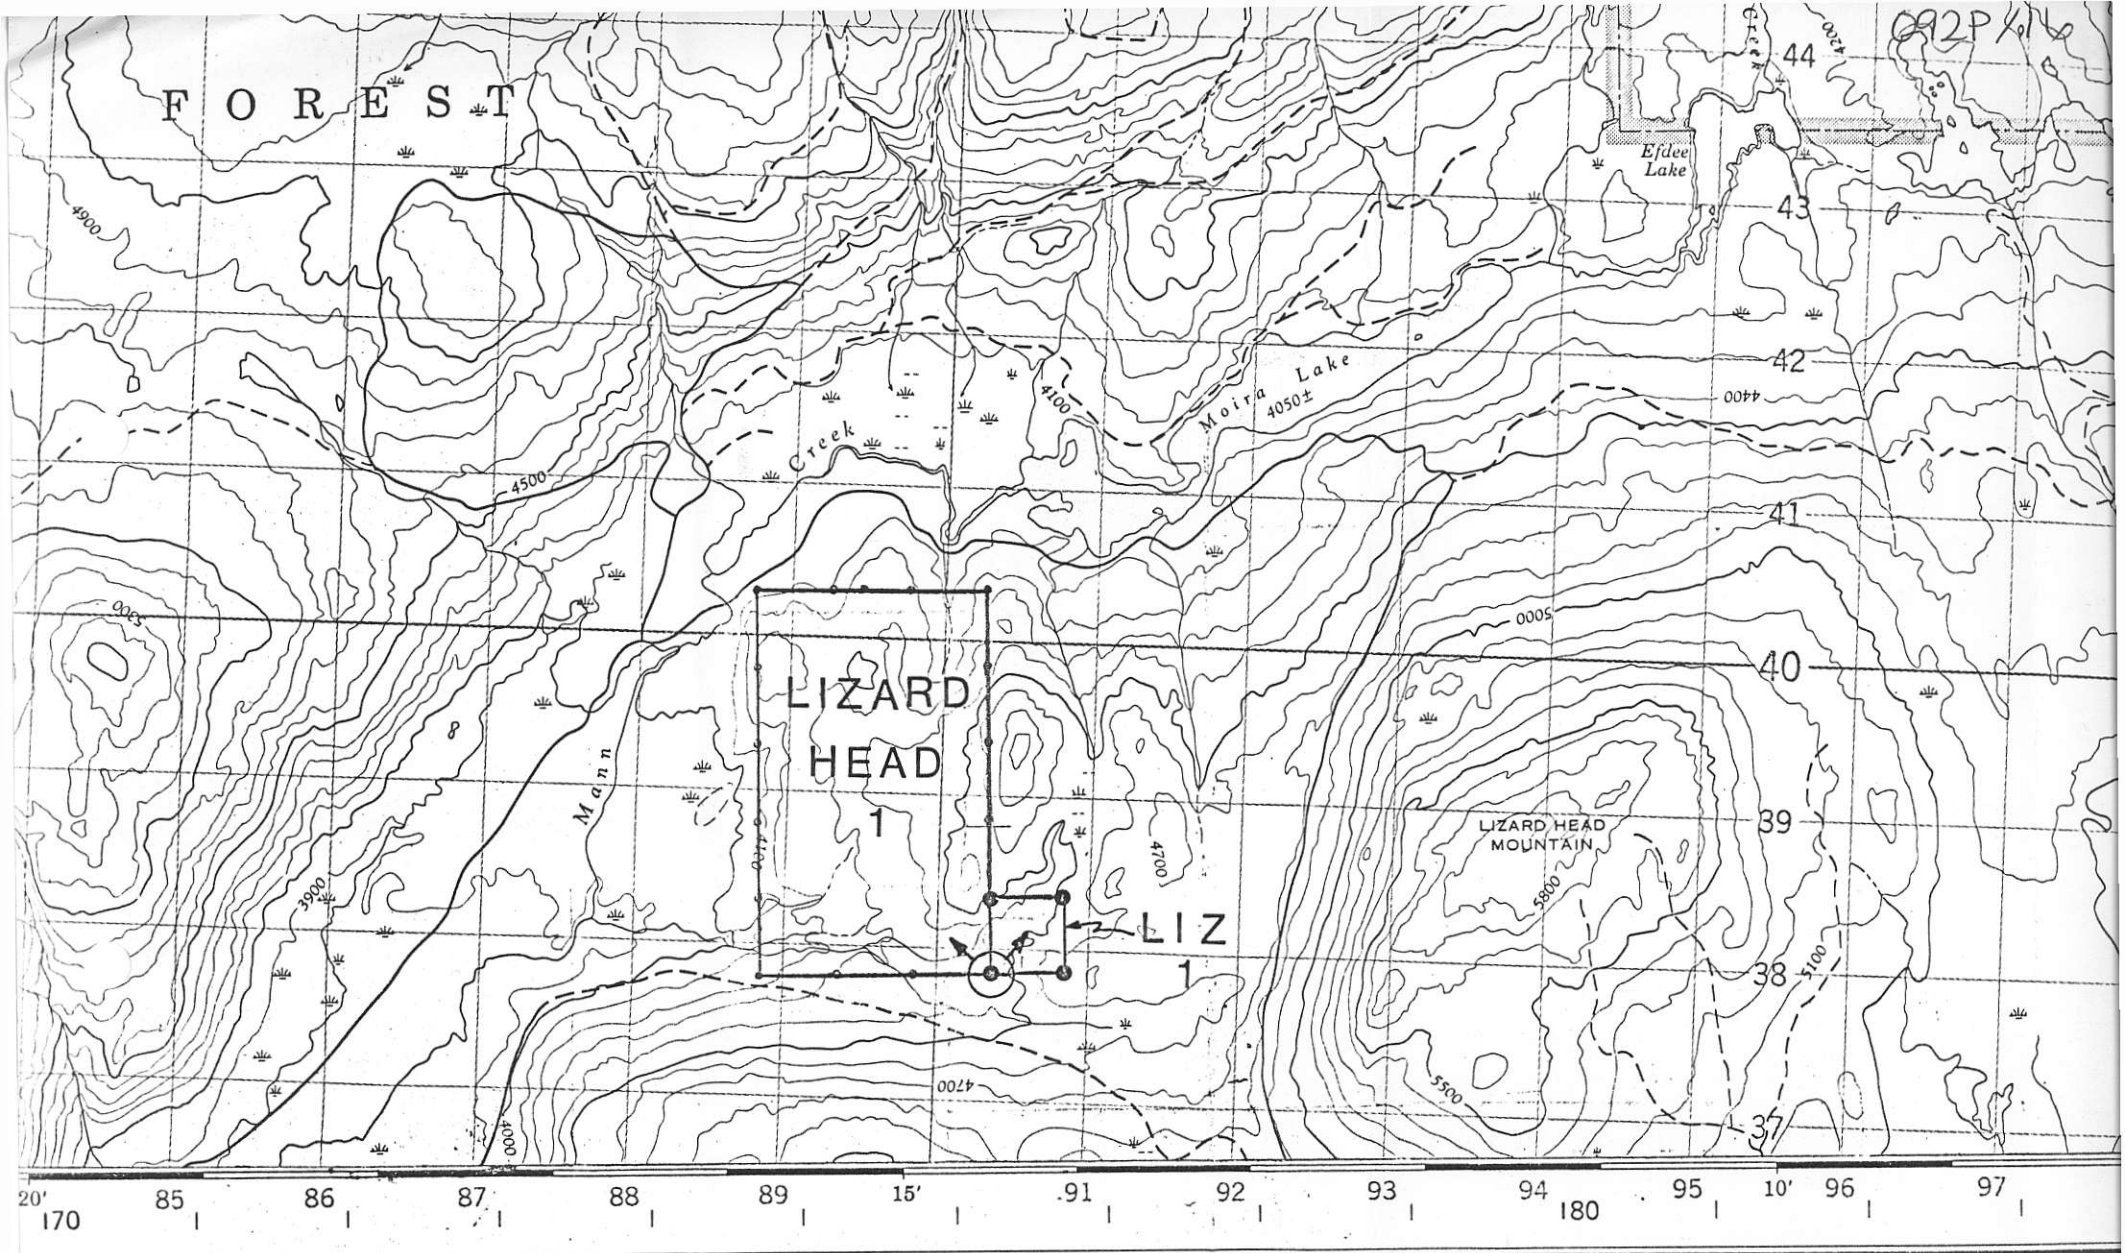

022P/16

F O R E S T

**MAHOOD LAKE**  
BRITISH COLUMBIA

**820290**

Scale 1:50,000 Échelle

CONTOUR INTERVAL 100 FEET  
Elevations in Feet above Mean Sea Level  
North American Datum 1927  
Transverse Mercator Projection

ÉC  
Élévations  
Système d

more less than 2 lanes  
plus moins de 2 voies

RES. VOIR AU