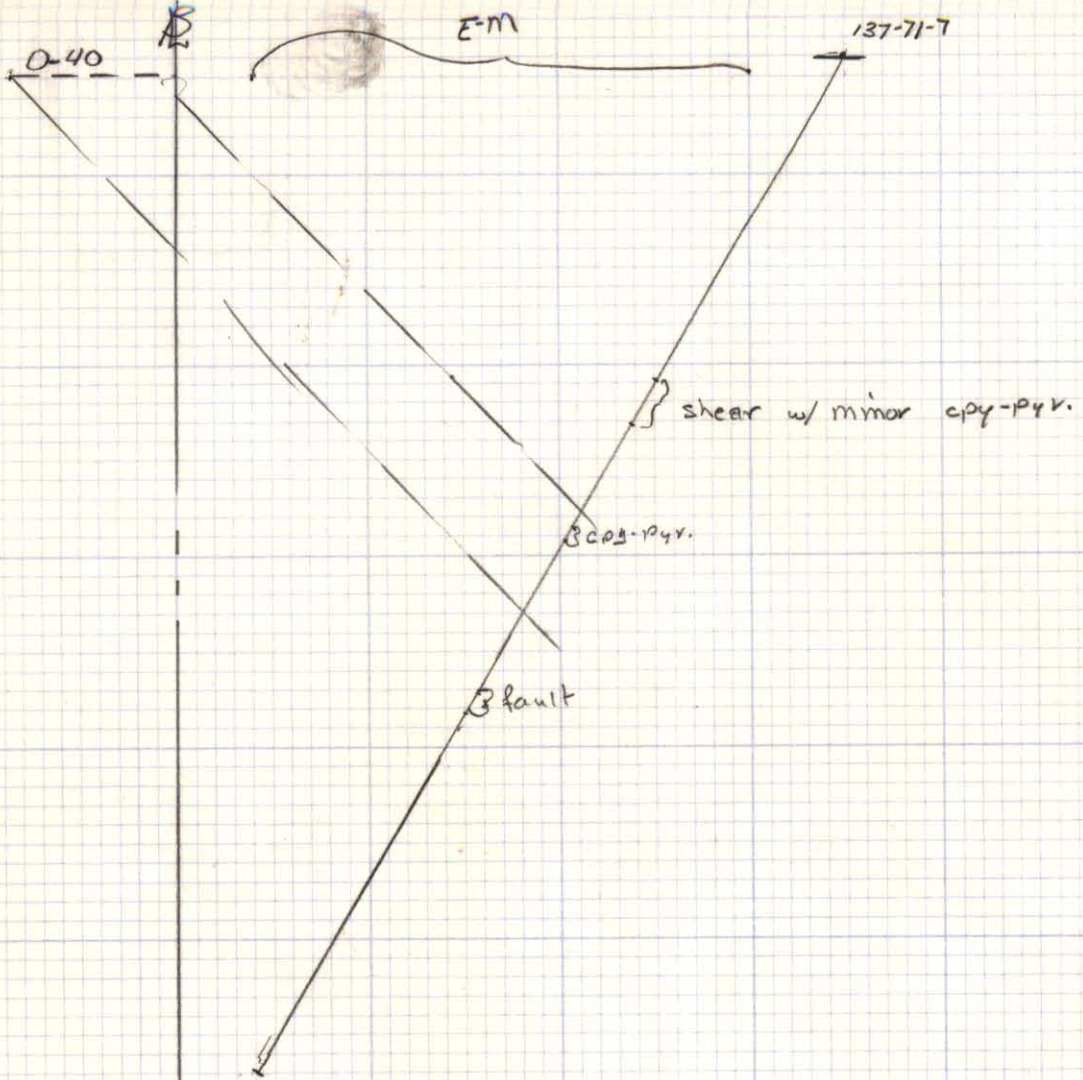

3300 elev.

93N
Nation Copper

812779