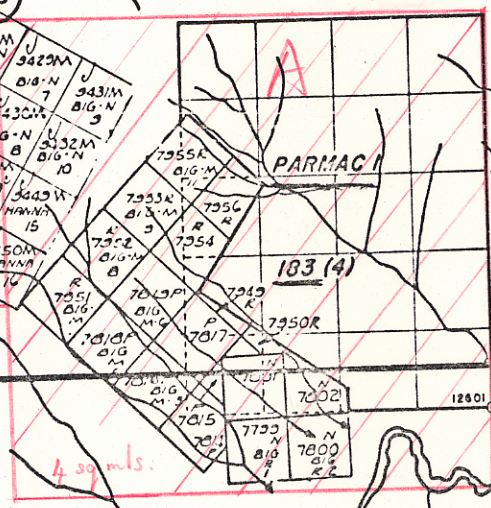

E

82K13W

82L/16E

GHOST PK.

Drimmie Cr.

MT. CARTIER

4 sq. mls.

4 sq. mls.

PARMAG I

183 (4)

Ako

Drimmie Cr.

B.C. 1394

N 102

Akelkoler River

1122M	1122M
COLUMBIA	COLUMBIA
✓	✓

SCALE 1 : 50,000

811176