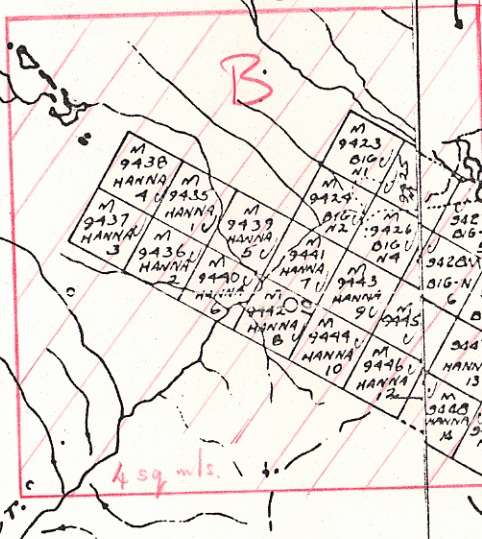

E

82K13W

82L/16E

GHOST PK.

Drimmie Cr.

MT. CARTIER

4 sq. mls.

4 sq. mls.

PARMAG I

183 (4)

Ako

Drimmie Cr.

B.C. 1394

N 102

Akelkoler River

1122M	1122M
COLUMBIA	COLUMBIA
✓	✓

SCALE 1 : 50,000

811176