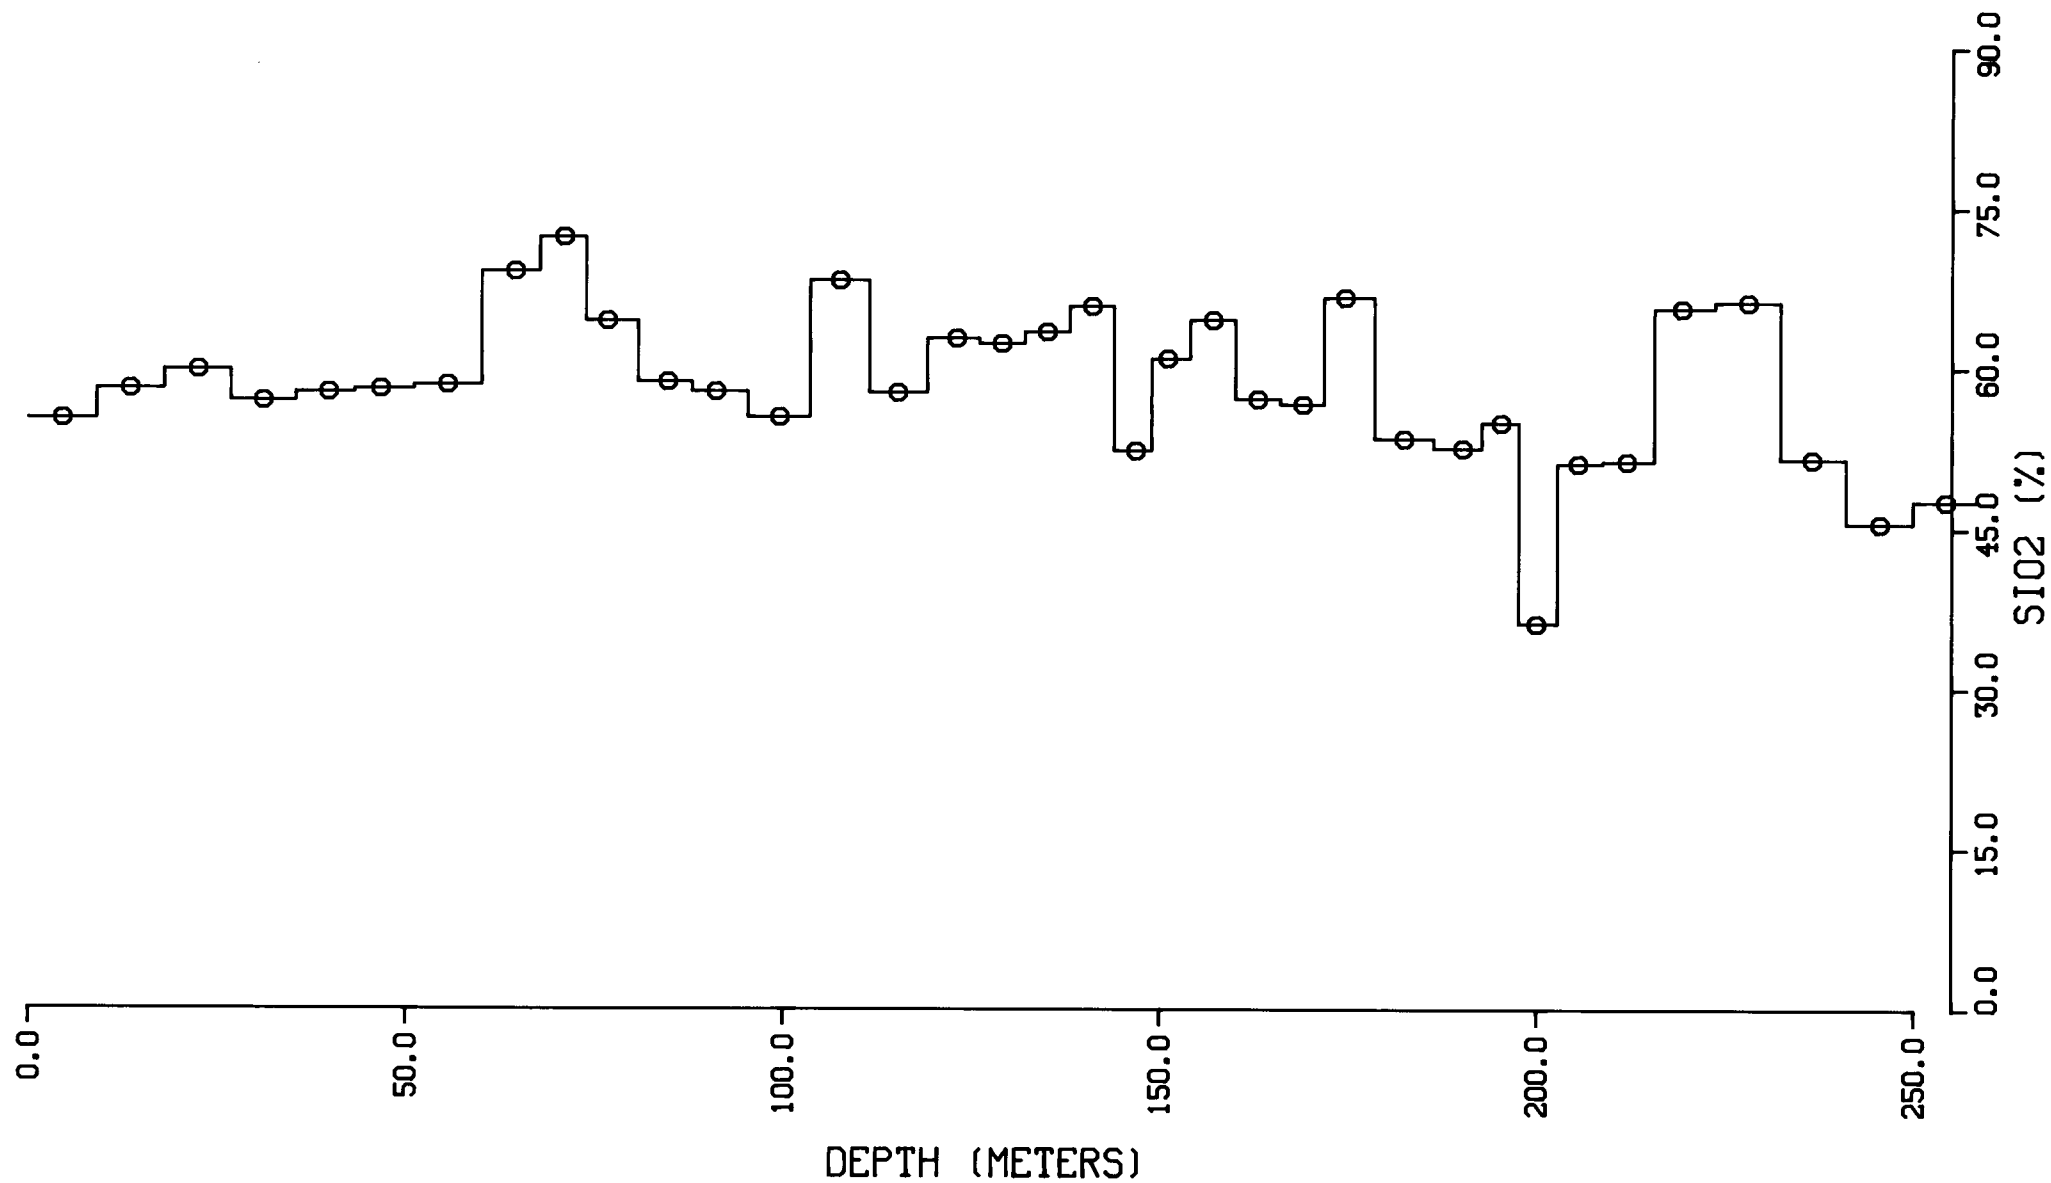

DEPTH (METERS)
 KERR-88-18 PYRAMID ZONE

803647
 Kerr. Hole 88-18
 Geochem Profiles

DEPTH (METERS)
KERR-88-18 PYRAMID ZONE

KERR-88-18 PYRAMID ZONE

DEPTH (METERS)
KERR-88-18 PYRAMID ZONE

DEPTH (METERS)
KERR-88-18 PYRAMID ZONE

DEPTH (METERS)
KERR-88-18 PYRAMID ZONE

DEPTH (METERS)
KERR-88-18 PYRAMID ZONE

KERR-88-18 PYRAMID ZONE

KERR-88-18 PYRAMID ZONE

DEPTH (METERS)
KERR-88-18 PYRAMID ZONE

KERR-88-18 PYRAMID ZONE

DEPTH (METERS)
KERR-88-18 PYRAMID ZONE