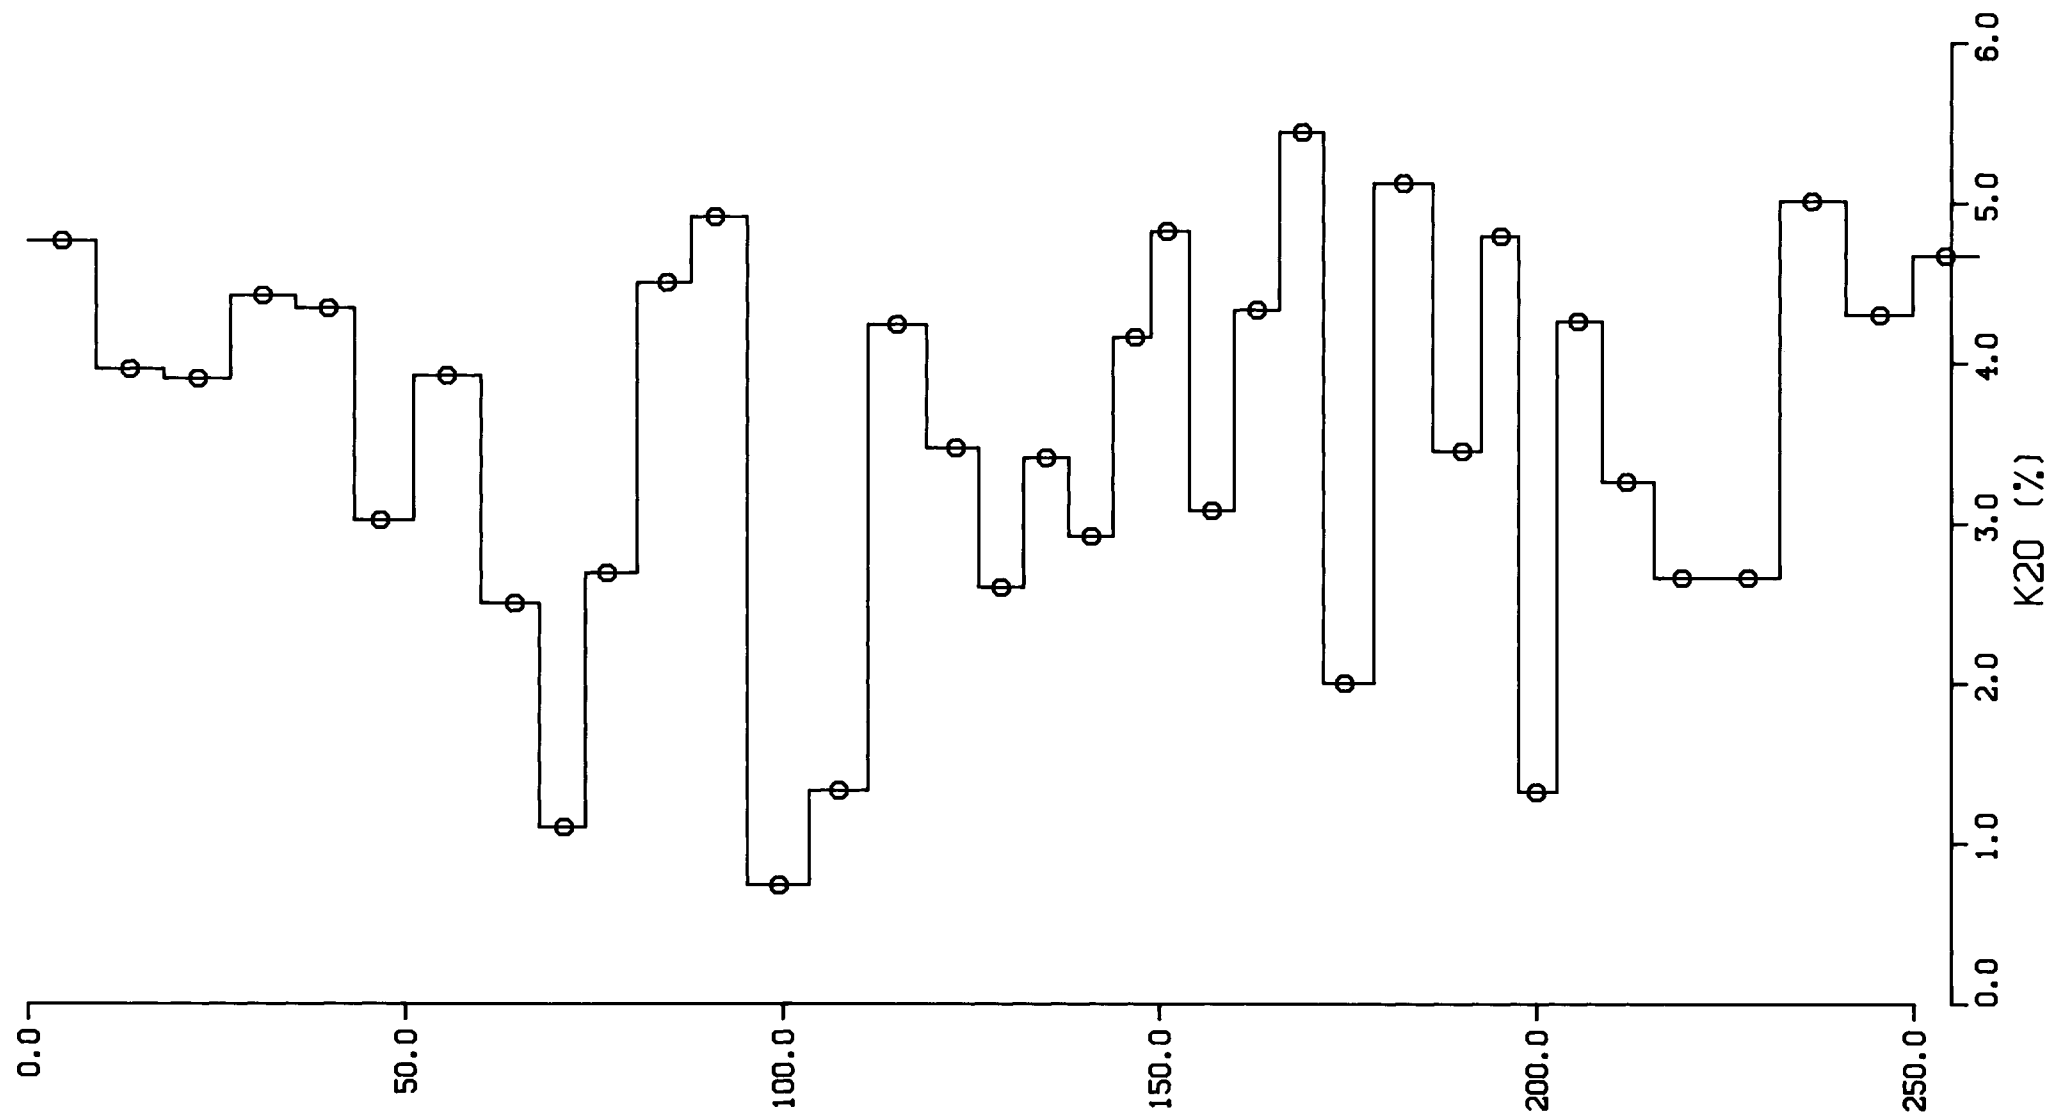

DEPTH (METERS)
 KERR-88-18 PYRAMID ZONE

803647
 Kerr. Hole 88-18
 Geochem Profiles

DEPTH (METERS)
KERR-88-18 PYRAMID ZONE

KERR-88-18 PYRAMID ZONE

DEPTH (METERS)
KERR-88-18 PYRAMID ZONE

DEPTH (METERS)
KERR-88-18 PYRAMID ZONE

DEPTH (METERS)
KERR-88-18 PYRAMID ZONE

DEPTH (METERS)
KERR-88-18 PYRAMID ZONE

KERR-88-18 PYRAMID ZONE

KERR-88-18 PYRAMID ZONE

DEPTH (METERS)
KERR-88-18 PYRAMID ZONE

KERR-88-18 PYRAMID ZONE

DEPTH (METERS)
KERR-88-18 PYRAMID ZONE