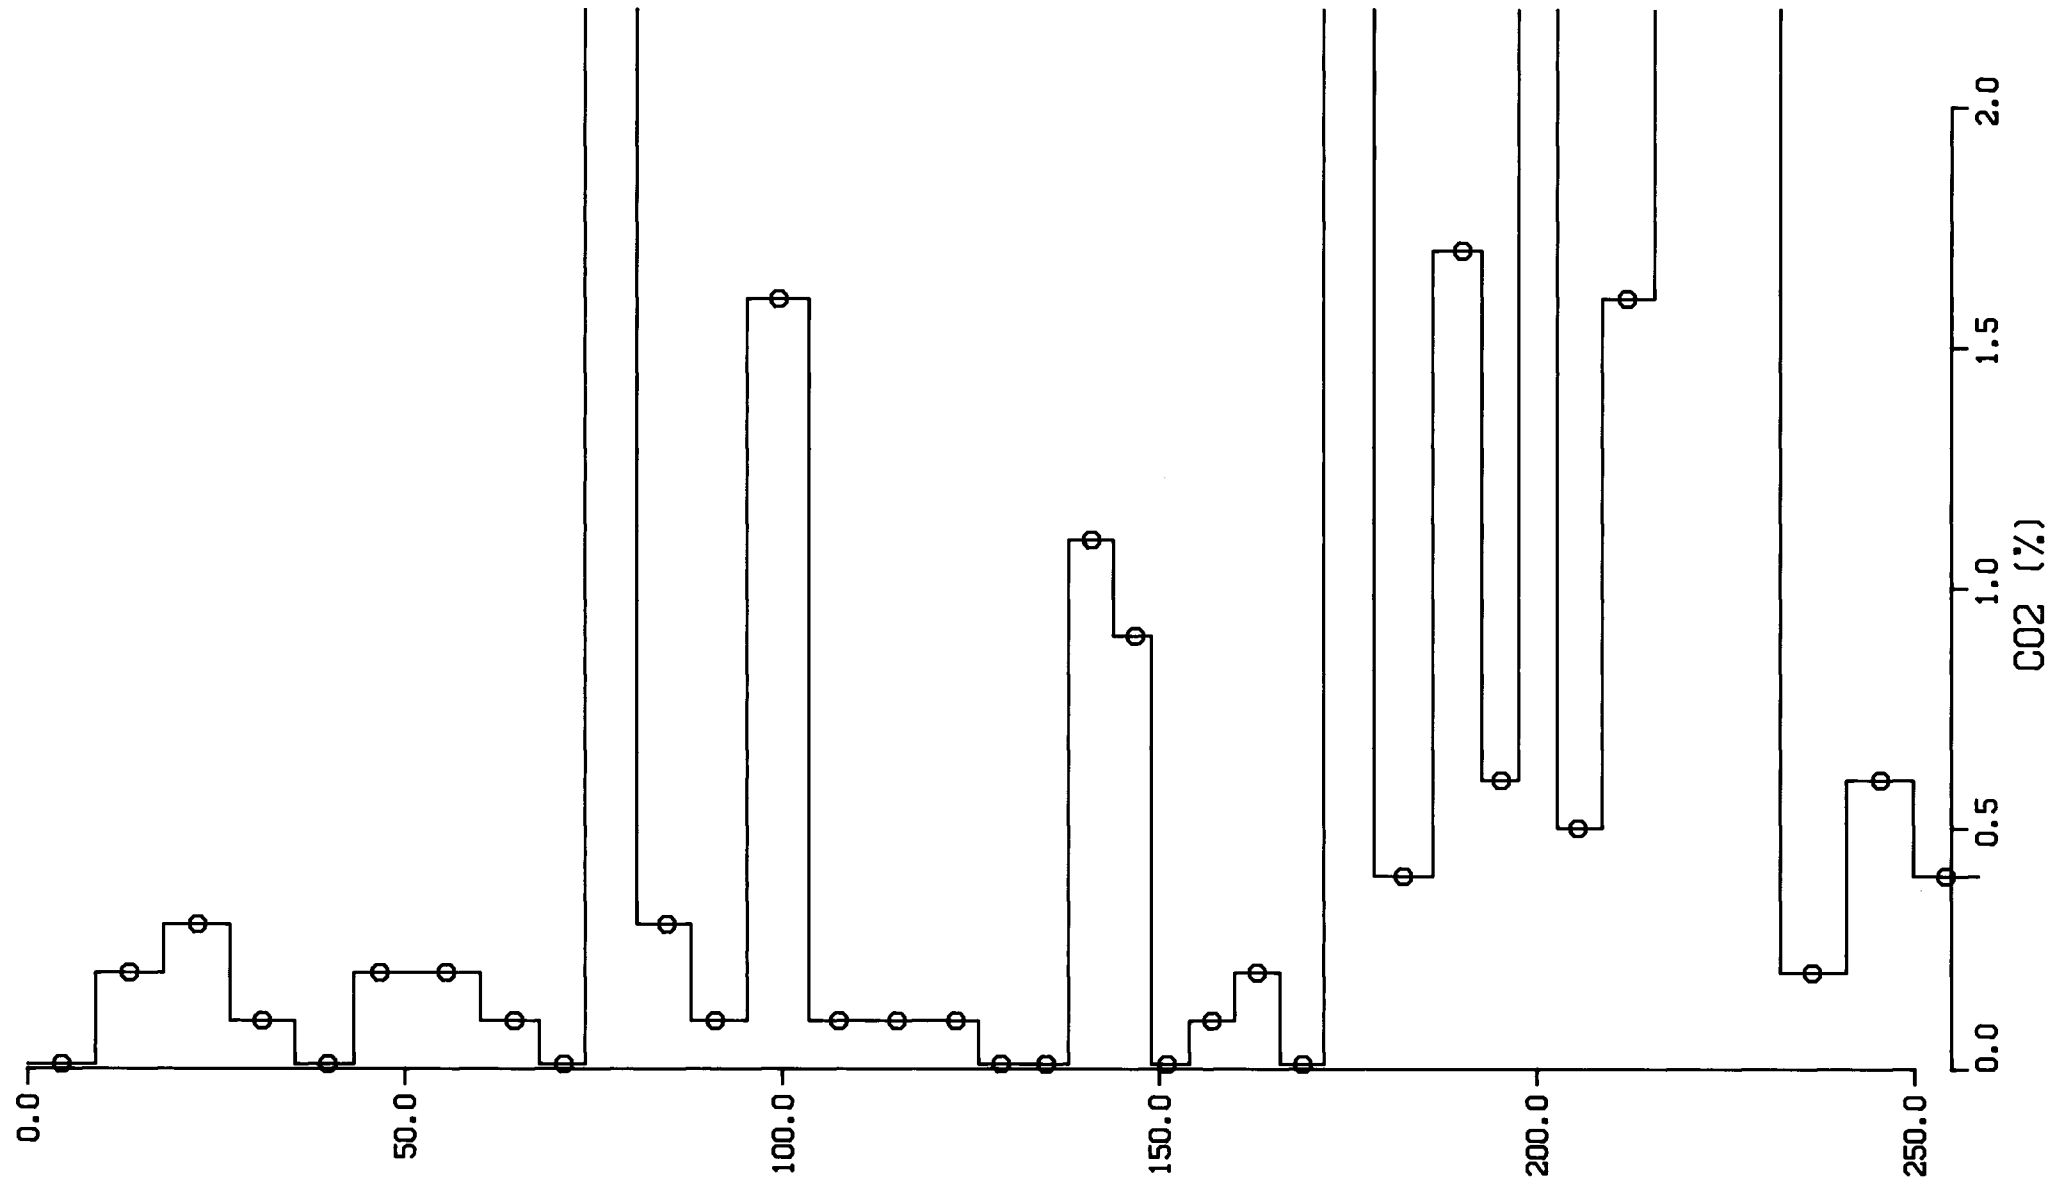

DEPTH (METERS)
 KERR-88-18 PYRAMID ZONE

803647
 Kerr. Hole 88-18
 Geochem Profiles

DEPTH (METERS)
KERR-88-18 PYRAMID ZONE

KERR-88-18 PYRAMID ZONE

DEPTH (METERS)
KERR-88-18 PYRAMID ZONE

DEPTH (METERS)
KERR-88-18 PYRAMID ZONE

DEPTH (METERS)
KERR-88-18 PYRAMID ZONE

DEPTH (METERS)
KERR-88-18 PYRAMID ZONE

KERR-88-18 PYRAMID ZONE

KERR-88-18 PYRAMID ZONE

DEPTH (METERS)
KERR-88-18 PYRAMID ZONE

KERR-88-18 PYRAMID ZONE

DEPTH (METERS)
KERR-88-18 PYRAMID ZONE