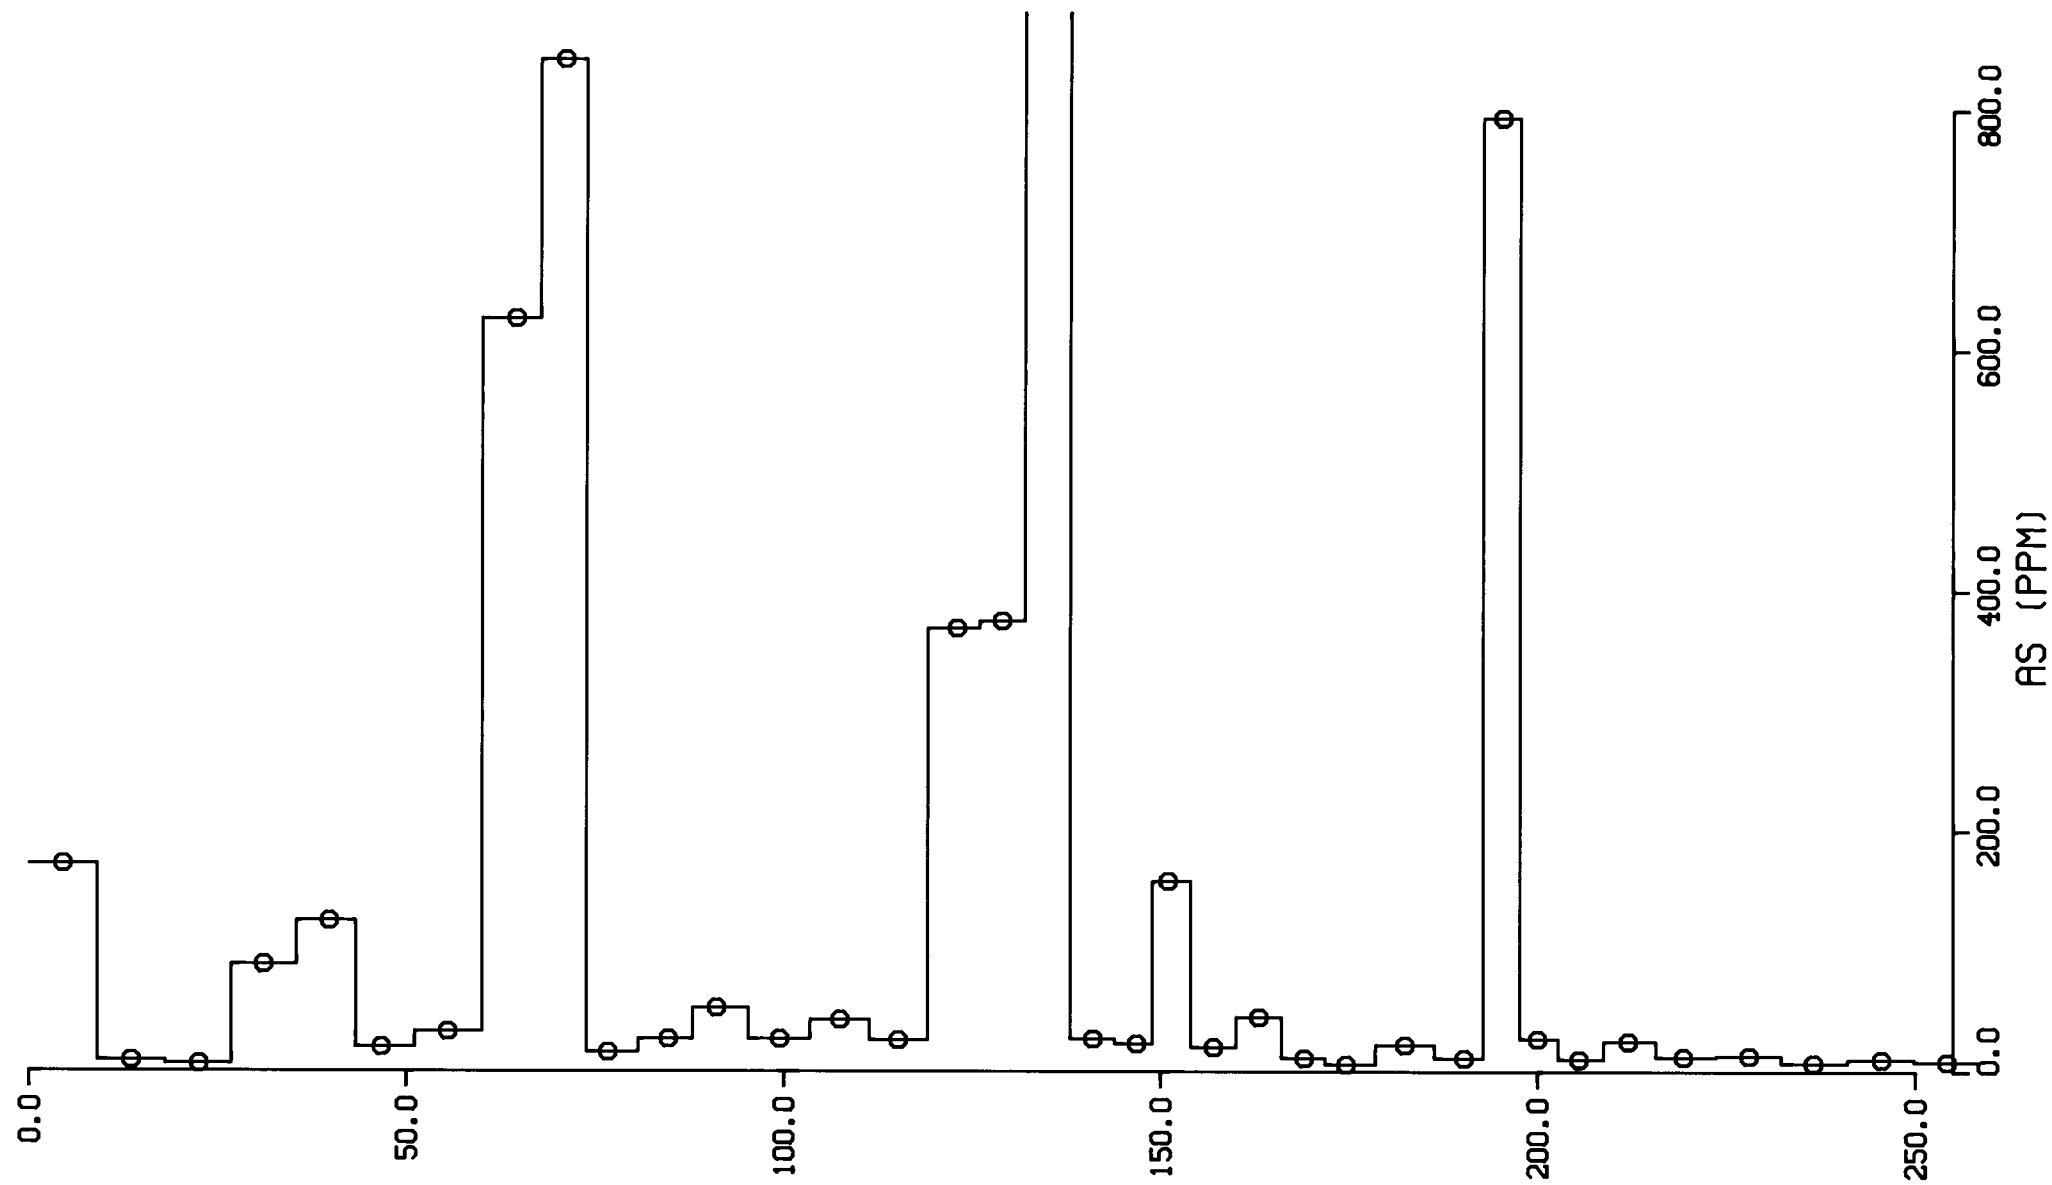

DEPTH (METERS)
 KERR-88-18 PYRAMID ZONE

803647
 Kerr. Hole 88-18
 Geochem Profiles

DEPTH (METERS)
KERR-88-18 PYRAMID ZONE

KERR-88-18 PYRAMID ZONE

DEPTH (METERS)
KERR-88-18 PYRAMID ZONE

DEPTH (METERS)
KERR-88-18 PYRAMID ZONE

DEPTH (METERS)
KERR-88-18 PYRAMID ZONE

DEPTH (METERS)
KERR-88-18 PYRAMID ZONE

KERR-88-18 PYRAMID ZONE

KERR-88-18 PYRAMID ZONE

DEPTH (METERS)
KERR-88-18 PYRAMID ZONE

KERR-88-18 PYRAMID ZONE

DEPTH (METERS)
KERR-88-18 PYRAMID ZONE