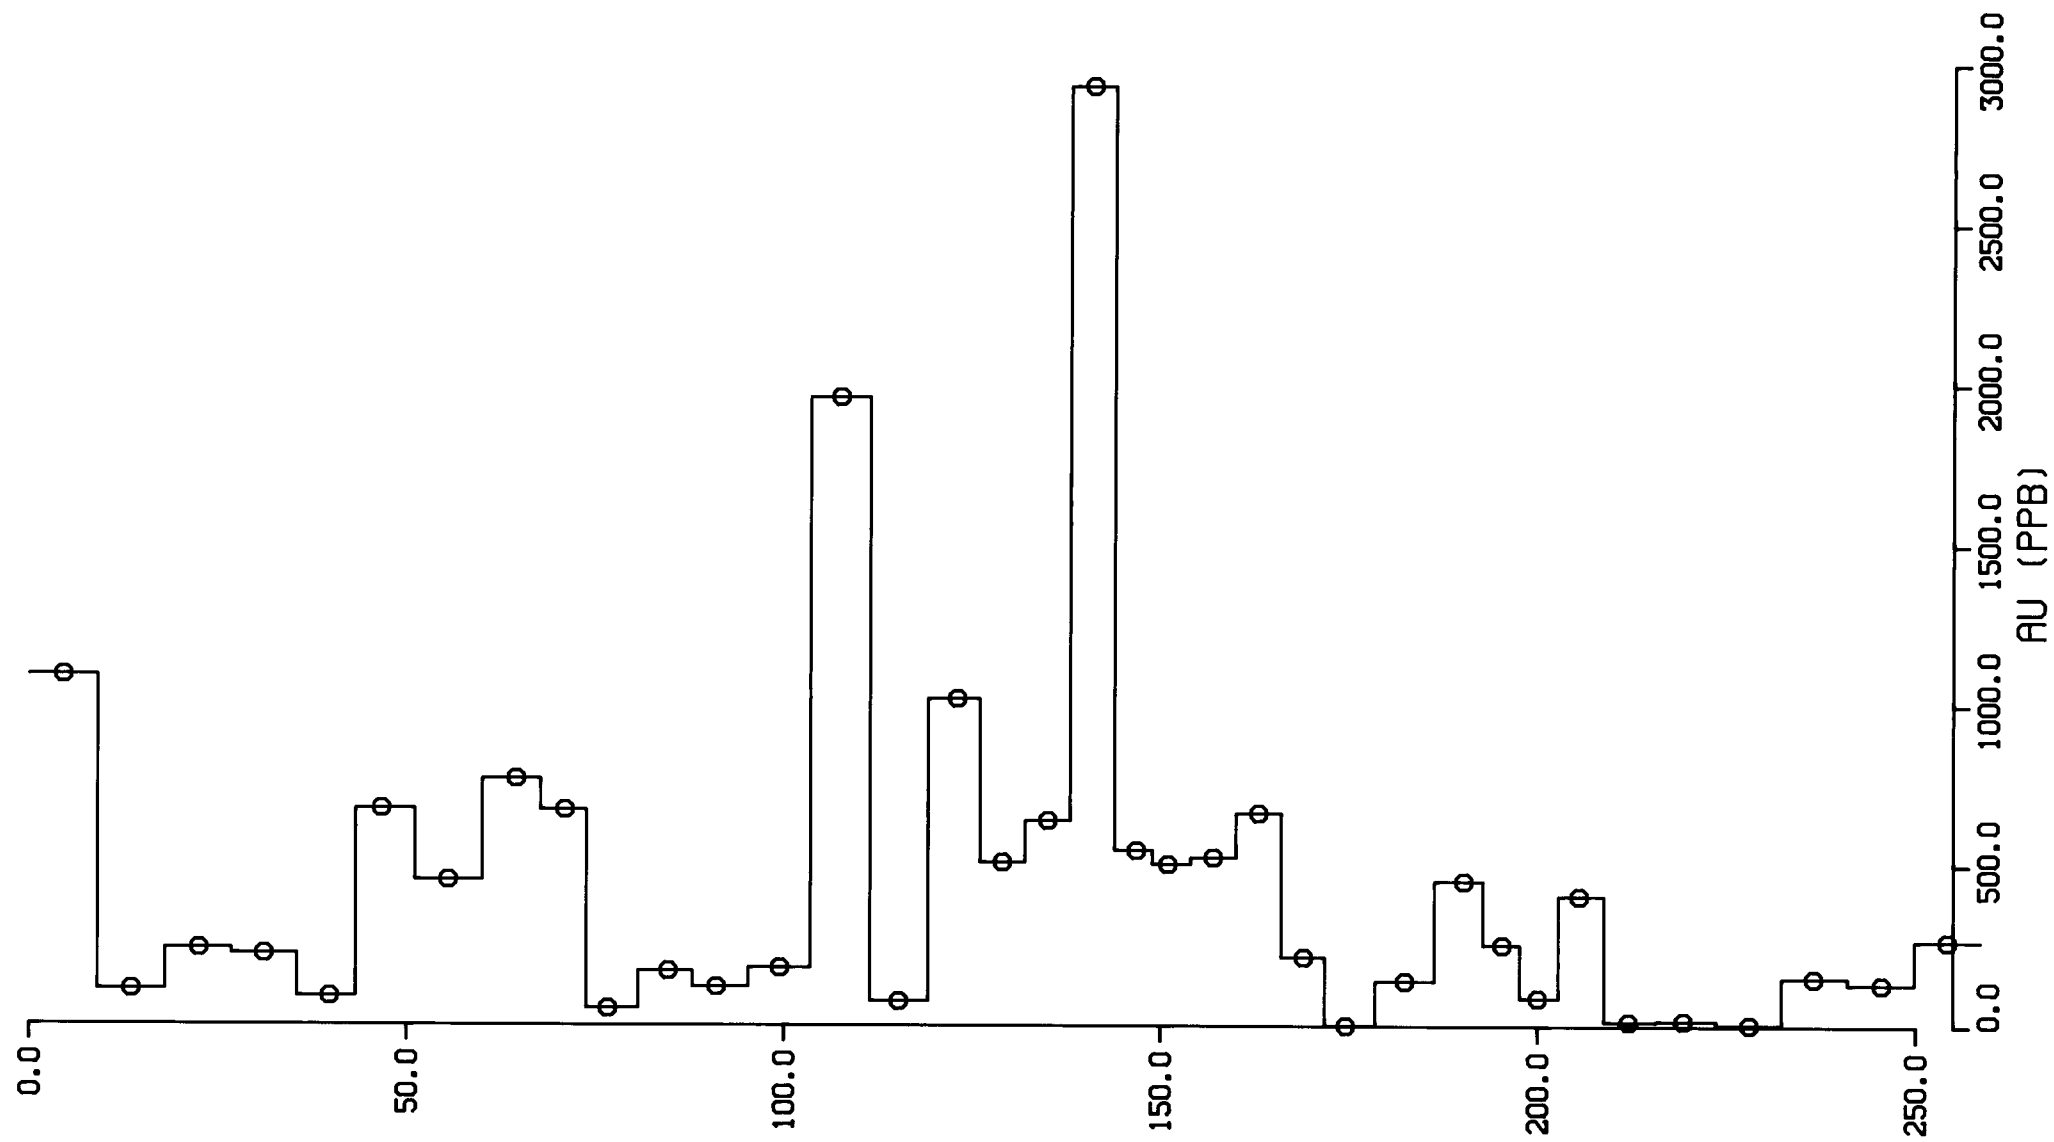

DEPTH (METERS)
 KERR-88-18 PYRAMID ZONE

803647
 Kerr. Hole 88-18
 Geochem Profiles

DEPTH (METERS)
KERR-88-18 PYRAMID ZONE

KERR-88-18 PYRAMID ZONE

DEPTH (METERS)
KERR-88-18 PYRAMID ZONE

DEPTH (METERS)
KERR-88-18 PYRAMID ZONE

DEPTH (METERS)
KERR-88-18 PYRAMID ZONE

DEPTH (METERS)
KERR-88-18 PYRAMID ZONE

KERR-88-18 PYRAMID ZONE

KERR-88-18 PYRAMID ZONE

DEPTH (METERS)
KERR-88-18 PYRAMID ZONE

KERR-88-18 PYRAMID ZONE

DEPTH (METERS)
KERR-88-18 PYRAMID ZONE