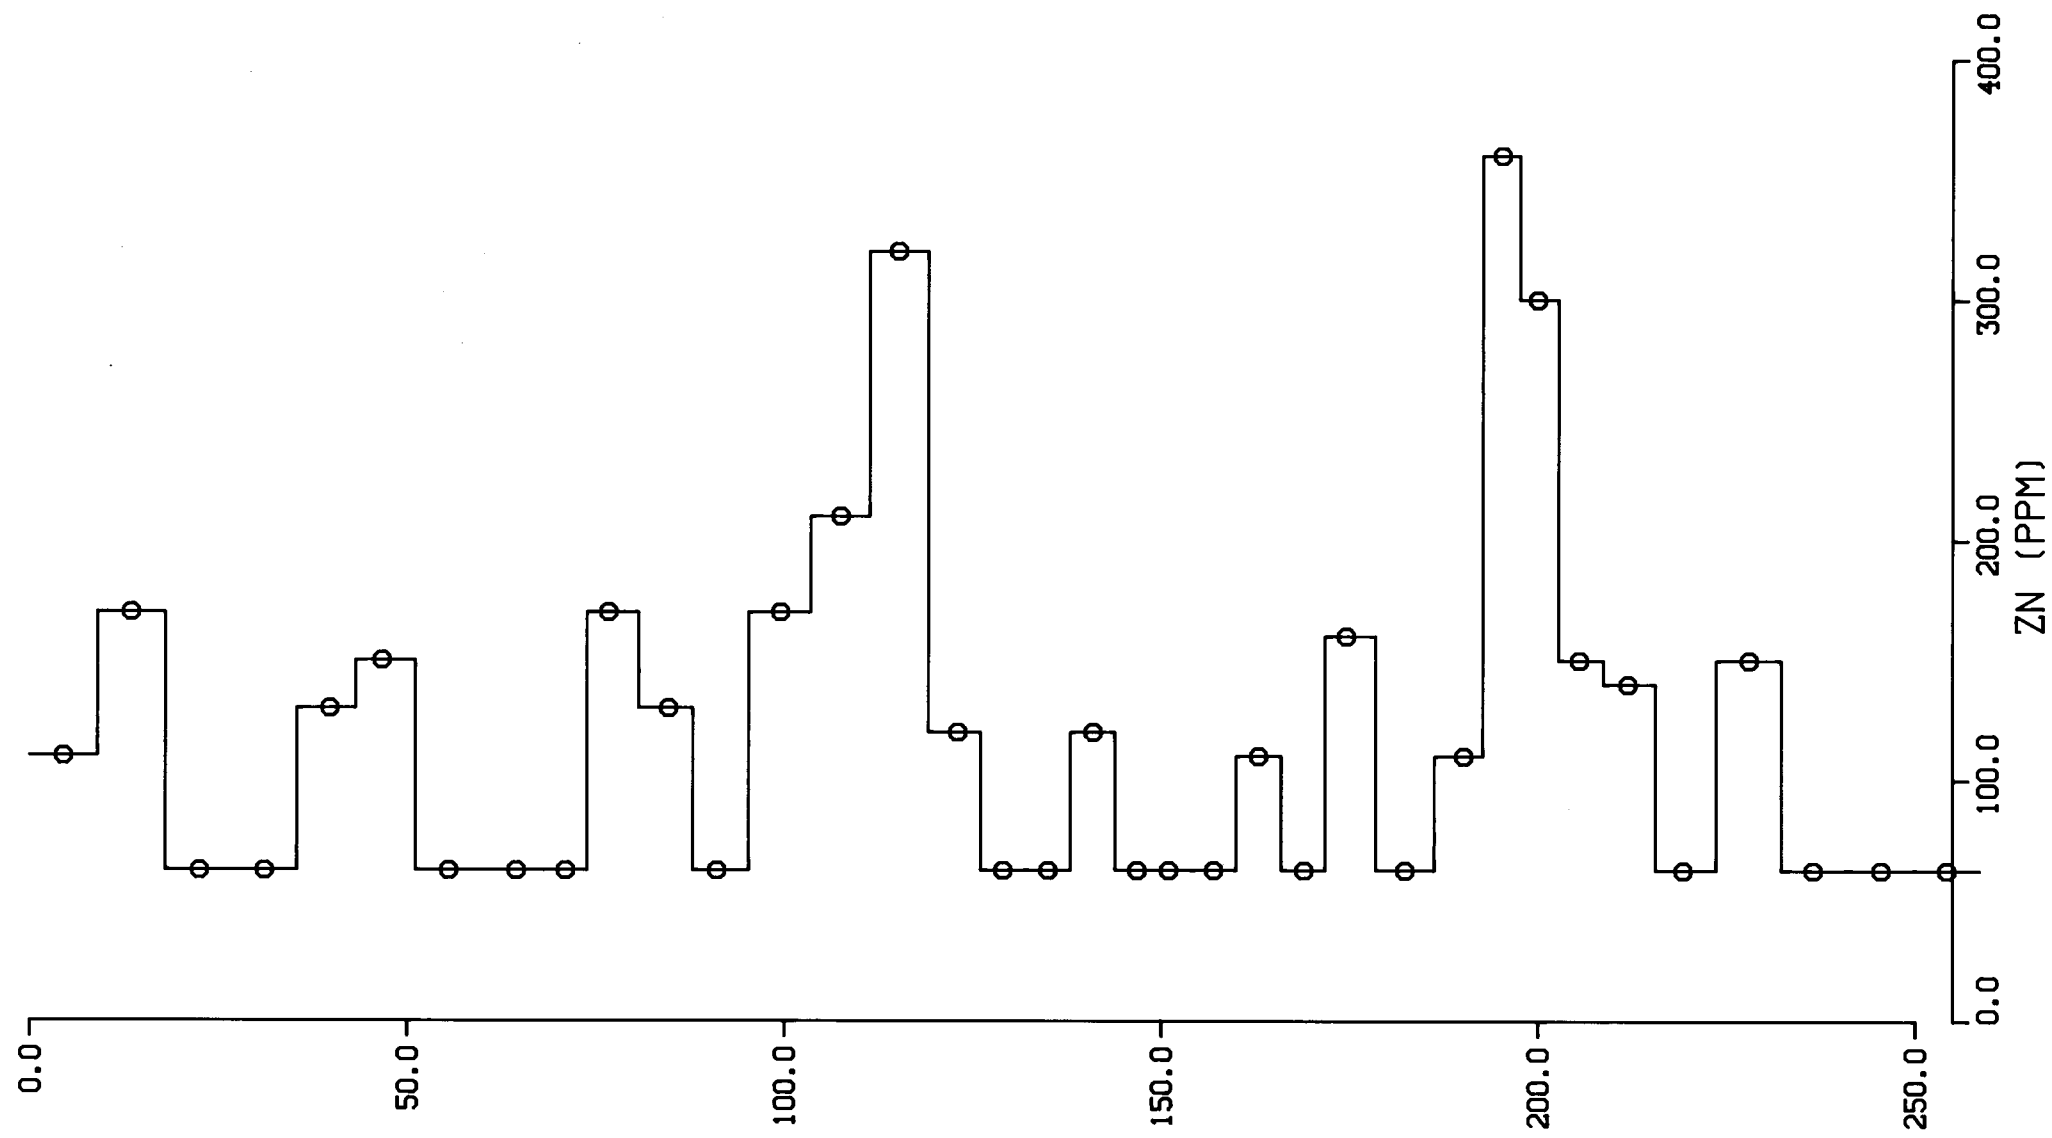

DEPTH (METERS)
 KERR-88-18 PYRAMID ZONE

803647
 Kerr. Hole 88-18
 Geochem Profiles

DEPTH (METERS)
KERR-88-18 PYRAMID ZONE

KERR-88-18 PYRAMID ZONE

DEPTH (METERS)
KERR-88-18 PYRAMID ZONE

DEPTH (METERS)
KERR-88-18 PYRAMID ZONE

DEPTH (METERS)
KERR-88-18 PYRAMID ZONE

DEPTH (METERS)
KERR-88-18 PYRAMID ZONE

KERR-88-18 PYRAMID ZONE

KERR-88-18 PYRAMID ZONE

DEPTH (METERS)
KERR-88-18 PYRAMID ZONE

KERR-88-18 PYRAMID ZONE

DEPTH (METERS)
KERR-88-18 PYRAMID ZONE