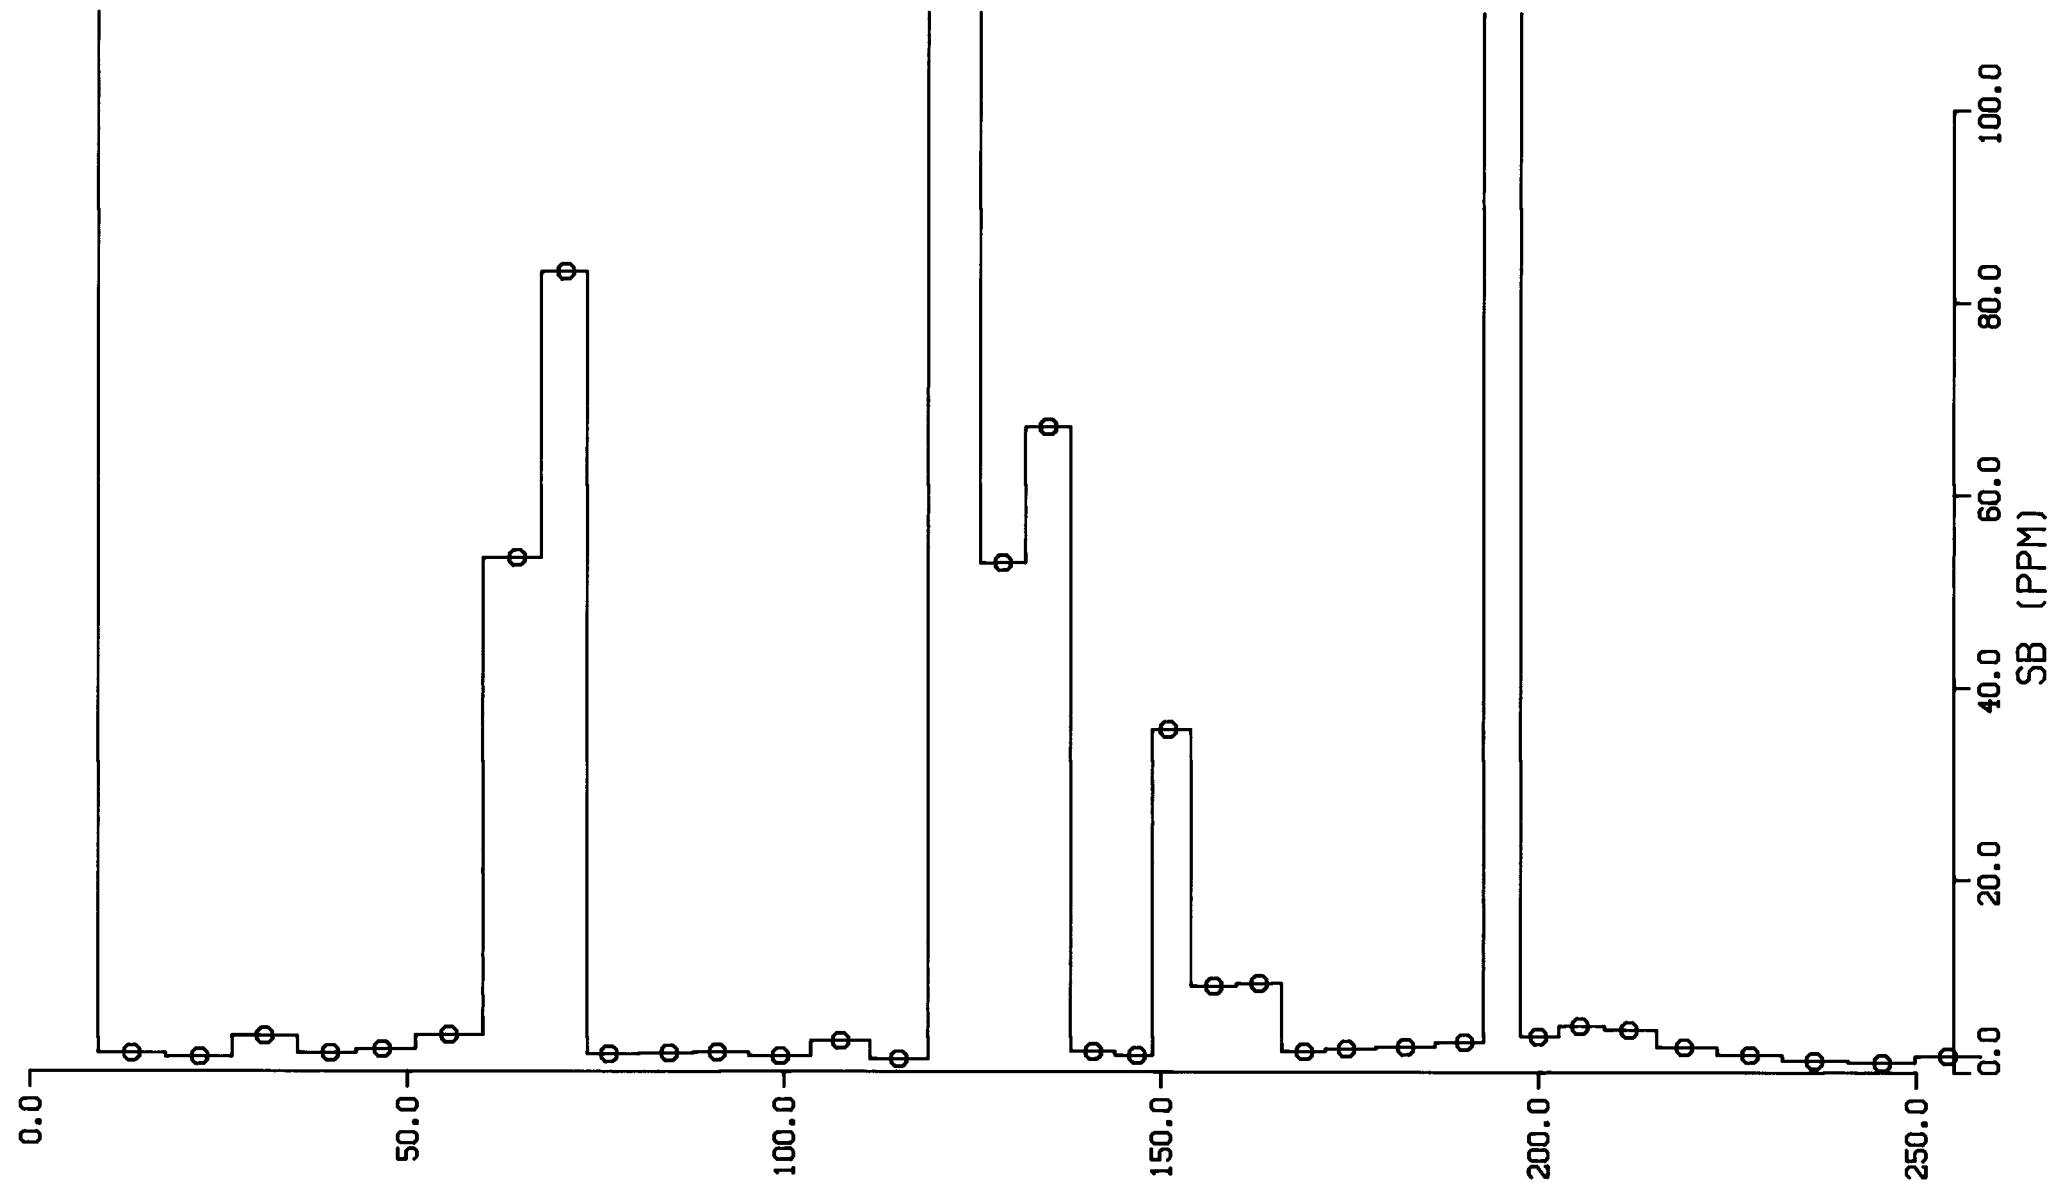

DEPTH (METERS)
 KERR-88-18 PYRAMID ZONE

803647
 Kerr. Hole 88-18
 Geochem Profiles

DEPTH (METERS)
KERR-88-18 PYRAMID ZONE

KERR-88-18 PYRAMID ZONE

DEPTH (METERS)
KERR-88-18 PYRAMID ZONE

DEPTH (METERS)
KERR-88-18 PYRAMID ZONE

DEPTH (METERS)
KERR-88-18 PYRAMID ZONE

DEPTH (METERS)
KERR-88-18 PYRAMID ZONE

KERR-88-18 PYRAMID ZONE

KERR-88-18 PYRAMID ZONE

DEPTH (METERS)
KERR-88-18 PYRAMID ZONE

KERR-88-18 PYRAMID ZONE

DEPTH (METERS)
KERR-88-18 PYRAMID ZONE