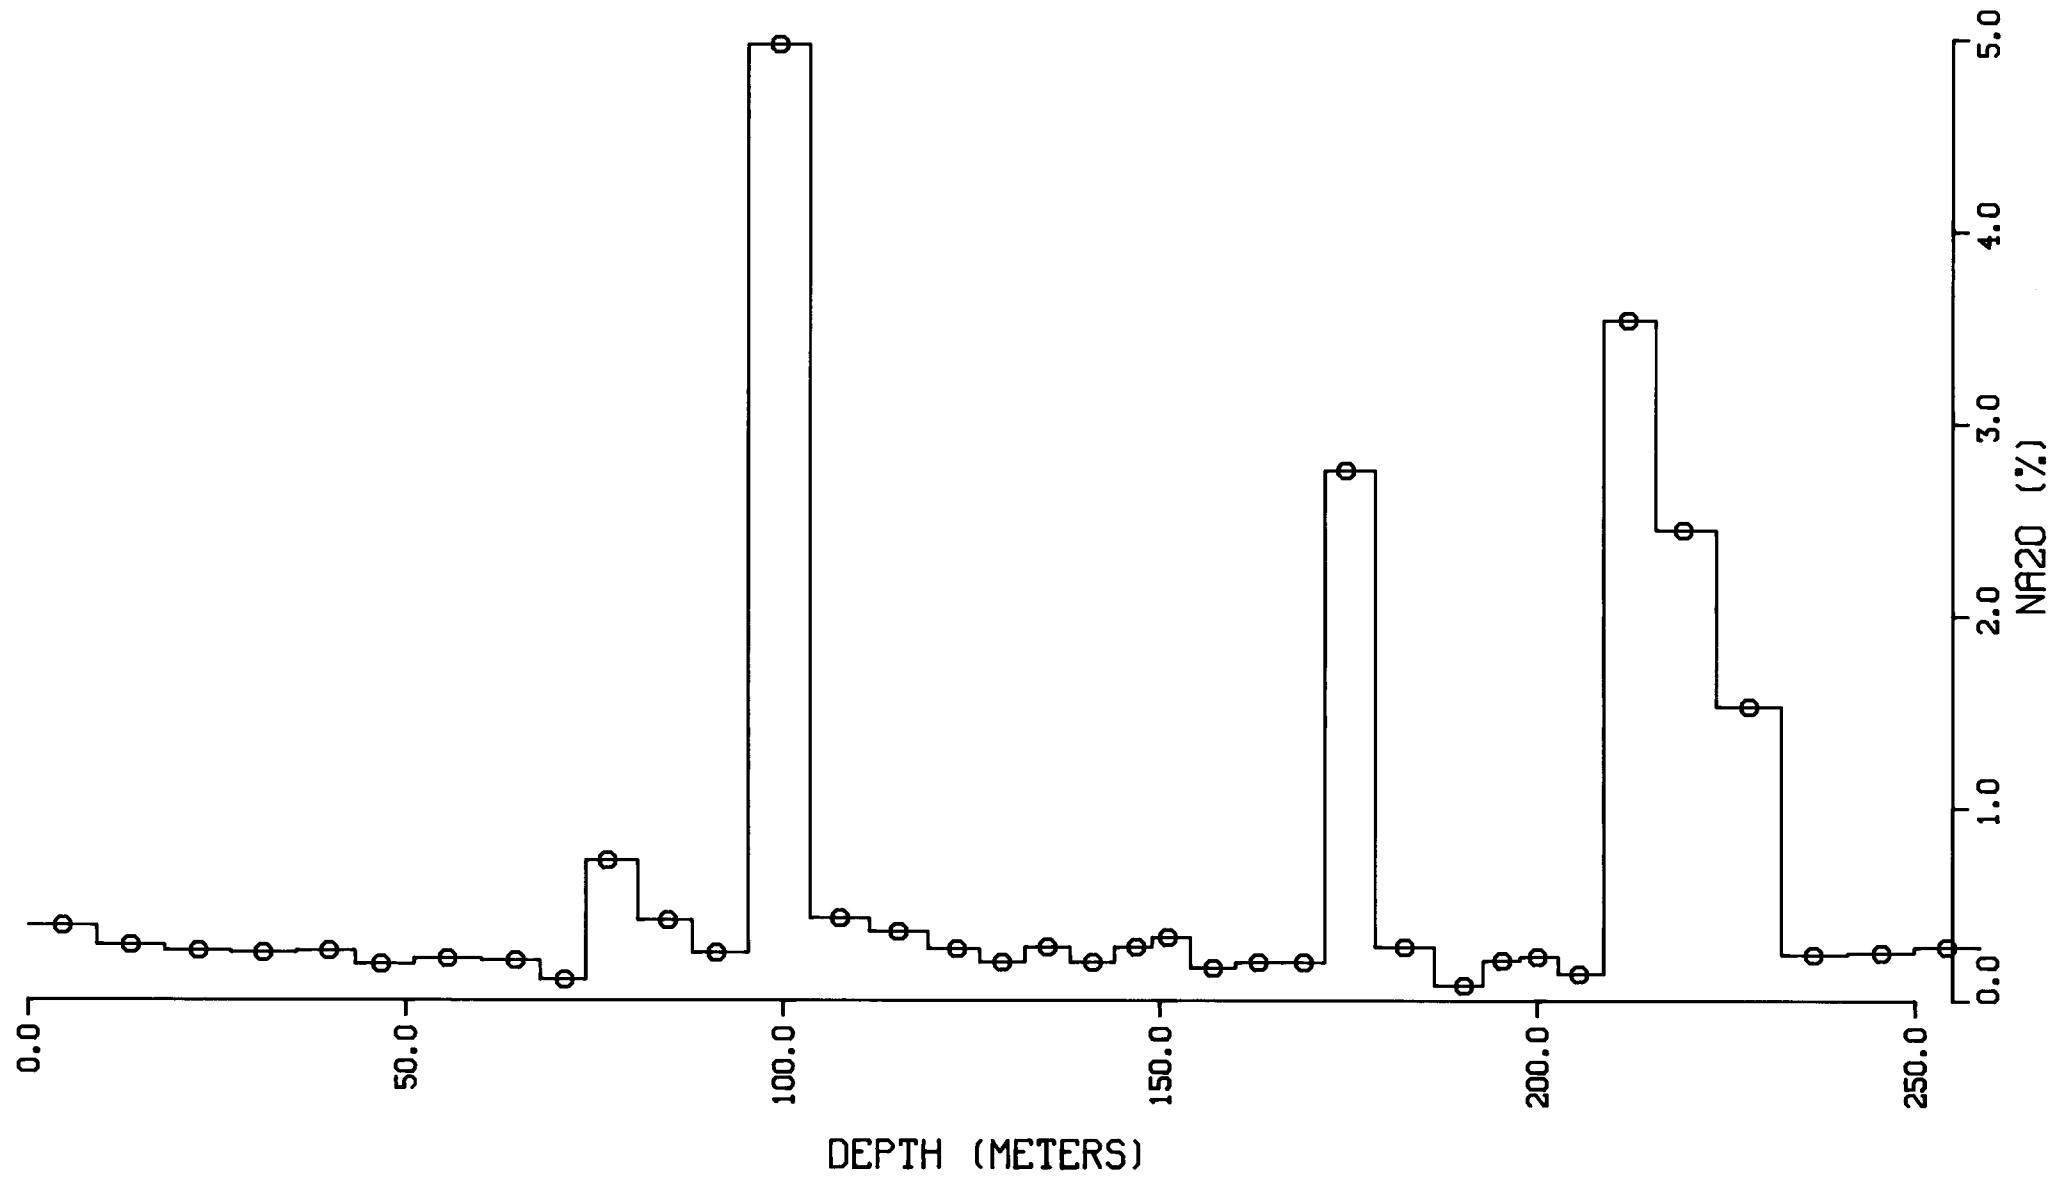

DEPTH (METERS)
 KERR-88-18 PYRAMID ZONE

803647
 Kerr. Hole 88-18
 Geochem Profiles

DEPTH (METERS)
KERR-88-18 PYRAMID ZONE

KERR-88-18 PYRAMID ZONE

DEPTH (METERS)
KERR-88-18 PYRAMID ZONE

DEPTH (METERS)
KERR-88-18 PYRAMID ZONE

DEPTH (METERS)
KERR-88-18 PYRAMID ZONE

DEPTH (METERS)
KERR-88-18 PYRAMID ZONE

KERR-88-18 PYRAMID ZONE

KERR-88-18 PYRAMID ZONE

DEPTH (METERS)
KERR-88-18 PYRAMID ZONE

KERR-88-18 PYRAMID ZONE

DEPTH (METERS)
KERR-88-18 PYRAMID ZONE