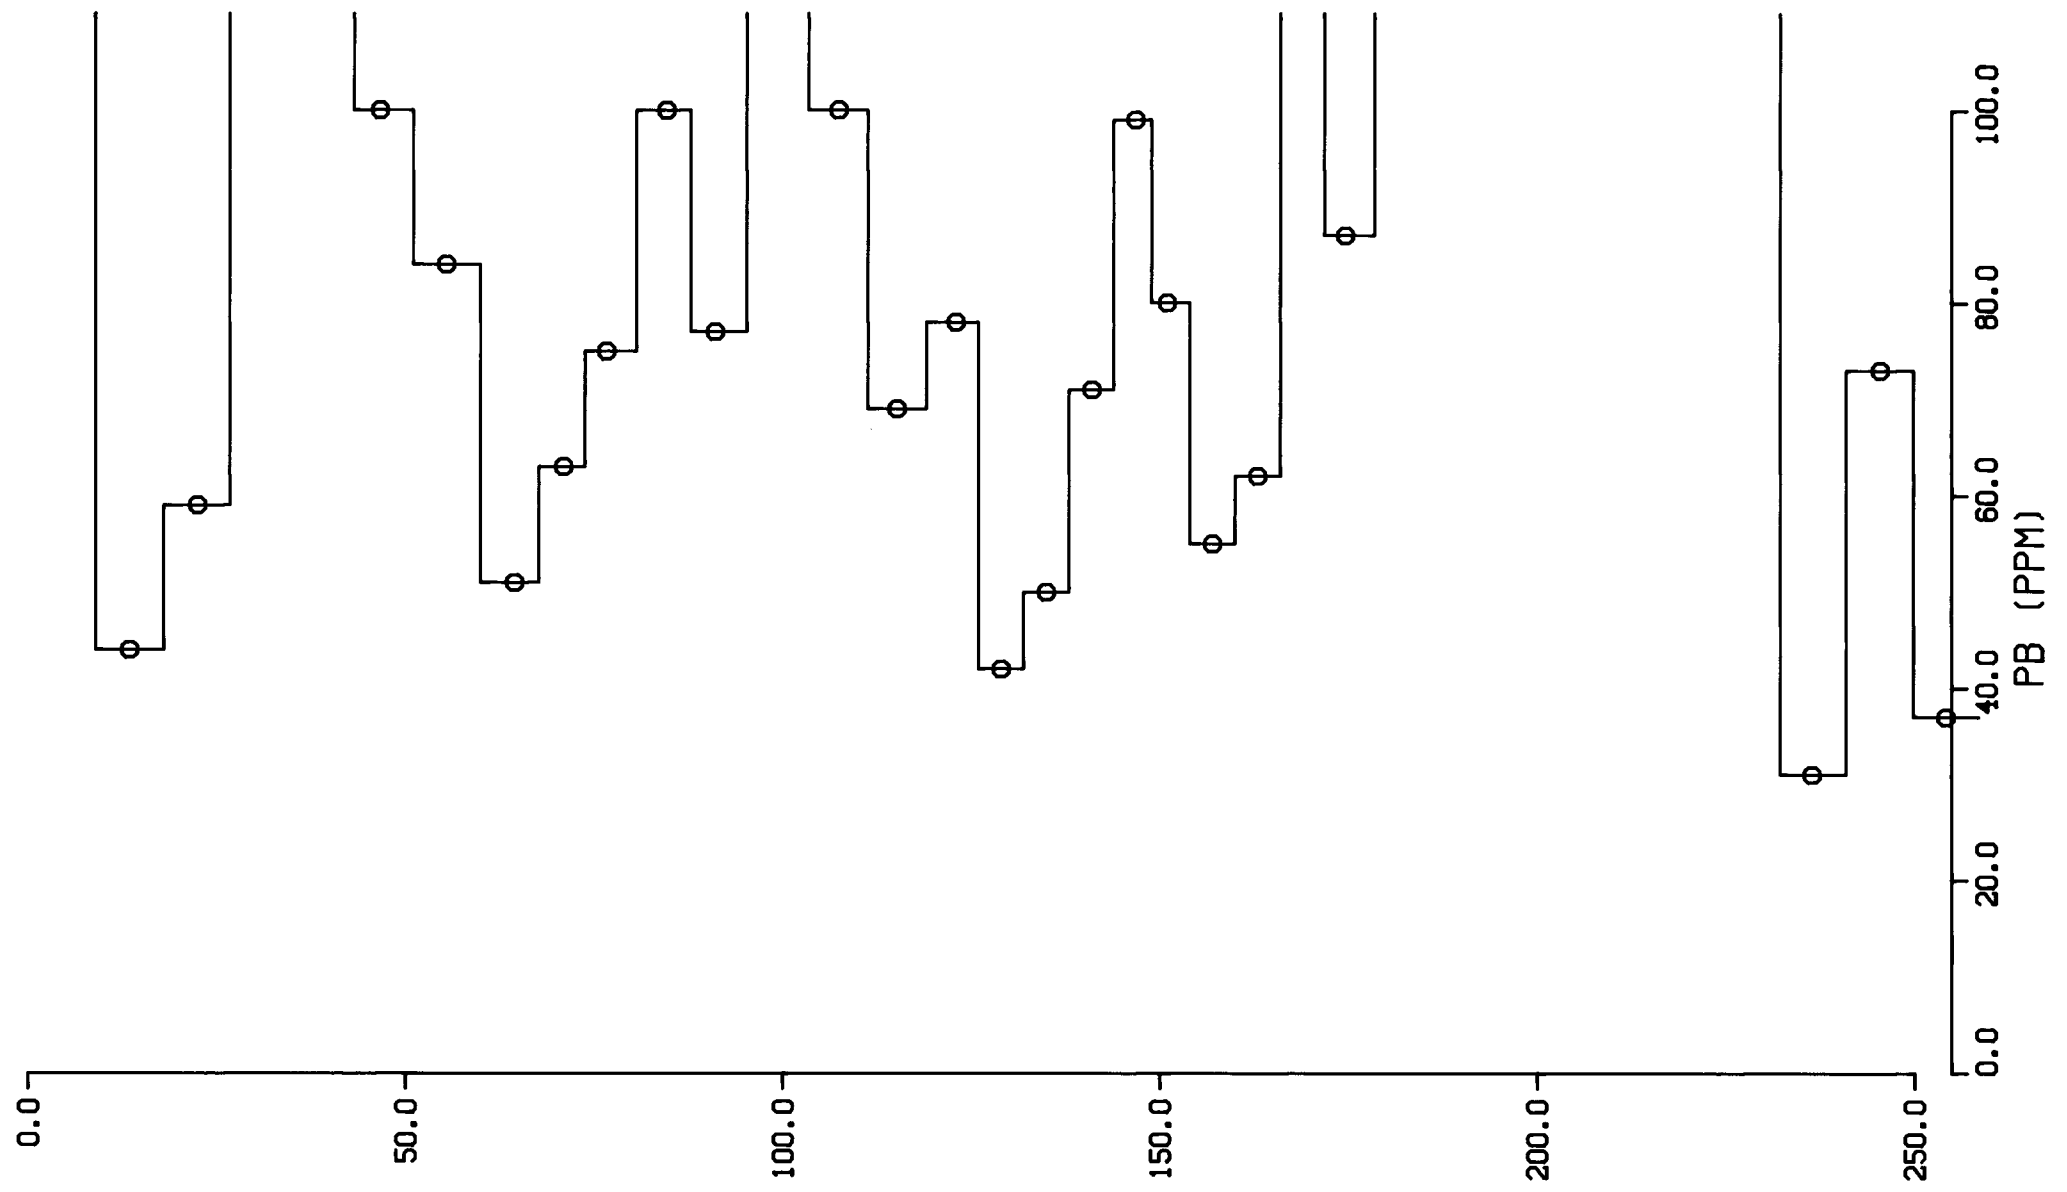

DEPTH (METERS)
 KERR-88-18 PYRAMID ZONE

803647
 Kerr. Hole 88-18
 Geochem Profiles

DEPTH (METERS)
KERR-88-18 PYRAMID ZONE

KERR-88-18 PYRAMID ZONE

DEPTH (METERS)
KERR-88-18 PYRAMID ZONE

DEPTH (METERS)
KERR-88-18 PYRAMID ZONE

DEPTH (METERS)
KERR-88-18 PYRAMID ZONE

DEPTH (METERS)
KERR-88-18 PYRAMID ZONE

KERR-88-18 PYRAMID ZONE

KERR-88-18 PYRAMID ZONE

DEPTH (METERS)
KERR-88-18 PYRAMID ZONE

KERR-88-18 PYRAMID ZONE

DEPTH (METERS)
KERR-88-18 PYRAMID ZONE