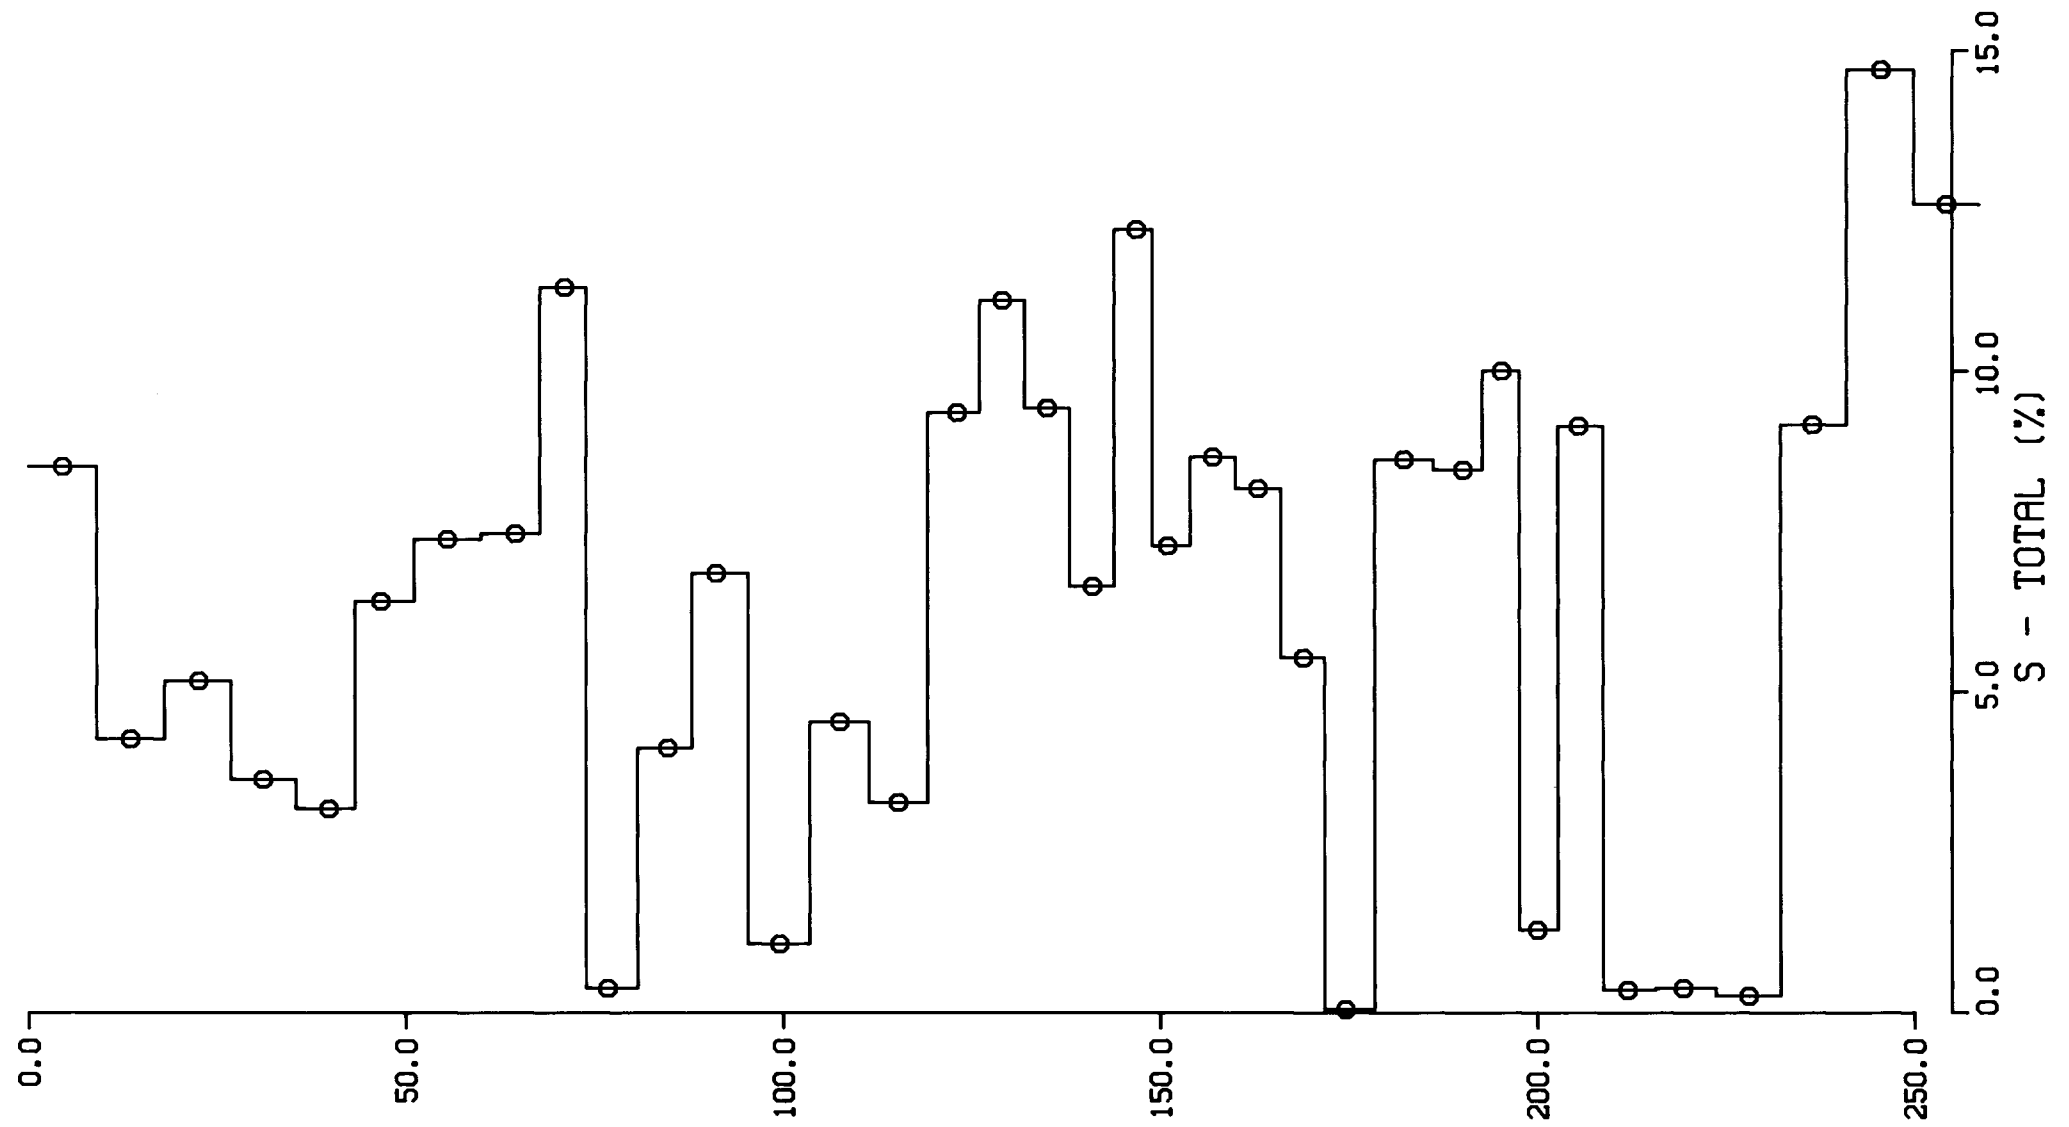

DEPTH (METERS)
 KERR-88-18 PYRAMID ZONE

803647
 Kerr. Hole 88-18
 Geochem Profiles

DEPTH (METERS)
KERR-88-18 PYRAMID ZONE

KERR-88-18 PYRAMID ZONE

DEPTH (METERS)
KERR-88-18 PYRAMID ZONE

DEPTH (METERS)
KERR-88-18 PYRAMID ZONE

DEPTH (METERS)
KERR-88-18 PYRAMID ZONE

DEPTH (METERS)
KERR-88-18 PYRAMID ZONE

KERR-88-18 PYRAMID ZONE

KERR-88-18 PYRAMID ZONE

DEPTH (METERS)
KERR-88-18 PYRAMID ZONE

KERR-88-18 PYRAMID ZONE

DEPTH (METERS)
KERR-88-18 PYRAMID ZONE