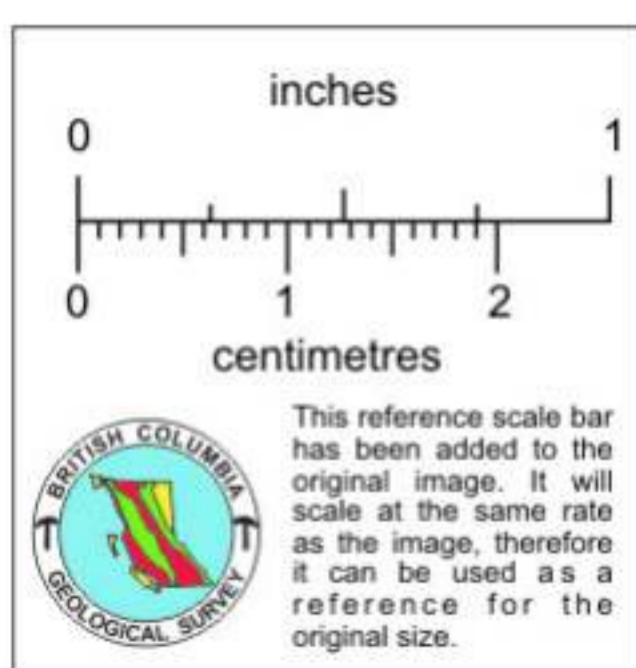

RICHMOND-EUREKA

801895

BRITISH COLUMBIA GEOLOGICAL SURVEY
600 EAST BROADWAY
VICTORIA B.C. V8W 2E6

801895
010 083235