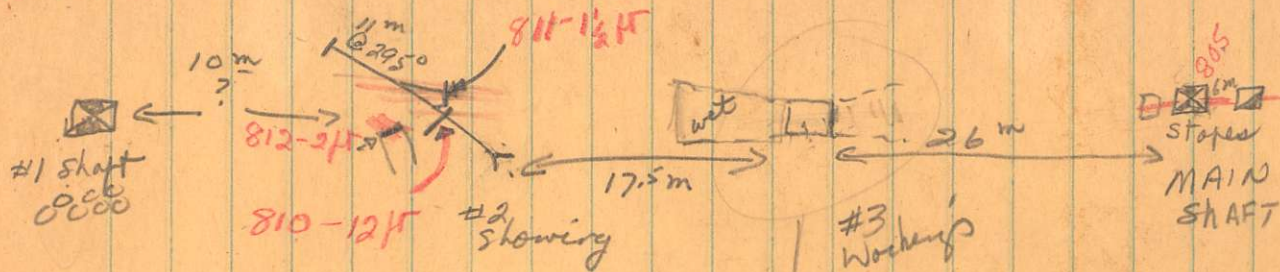

# BLACK COCK

800297

813-GRAB-

11 samples

	Au	Ag	Pb	Zn
803-12"	.451	1.15		
804-10"	.257	1.11		
805-10"	1.173	8.25	18.95	2.90
806-30"	.478	2.05	2.52	2.21
807-3"	.930	2.98	4.21	4.68
808-12"	.246	.52		
809-10"	.013	.05		
810-144"	.060	.18		
811-18"	.051	.18		
812-24"	.097	.41		
813-Grab	.160	.58	1.98	1.20

3"  
10"  
30"  
18"  
12"  
30"  
10"  
-----  
113  
9.4 ft.

3"  
10"  
30"  
18"  
12"  
-----  
73