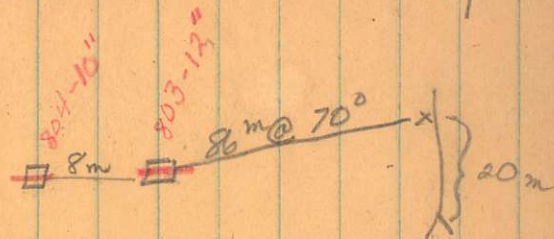

# BLACK COCK

800297

813-GRAB-

11 samples

	Au	Ag	Pb	Zn
803-12"	.451	1.15		
804-10"	.257	1.11		
805-10"	1.173	8.25	18.95	2.90
806-30"	.478	2.05	2.52	2.21
807-3"	.930	2.98	4.21	4.68
808-12"	.246	.52		
809-10"	.013	.05		
810-144"	.060	.18		
811-18"	.051	.18		
812-24"	.097	.41		
813-Grab	.160	.58	1.98	1.20

3"  
10"  
30"  
18"  
12"  
30"  
10"  
-----  
113  
9.4 ft.

3"  
10"  
30"  
18"  
12"  
-----  
73