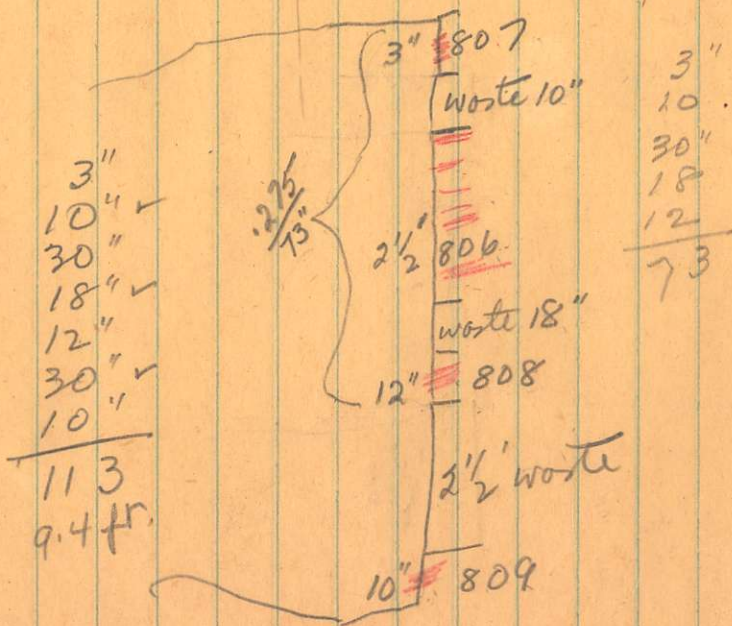

# BLACK COCK

800297

813-GRAB-

11 samples

	Au	Ag	Pb	Zn
803-12"	.451	1.15		
804-10"	.257	1.11		
805-10"	1.173	8.25	18.95	2.90
806-30"	.478	2.05	2.52	2.21
807-3"	.930	2.98	4.21	4.68
808-12"	.246	.52		
809-10"	.013	.05		
810-144"	.060	.18		
811-18"	.051	.18		
812-24"	.097	.41		
813-Grab	.160	.58	1.98	1.20

3"  
10"  
30"  
18"  
12"  
30"  
10"  
-----  
113  
9.4 ft.

3"  
10"  
30"  
18"  
12"  
-----  
73