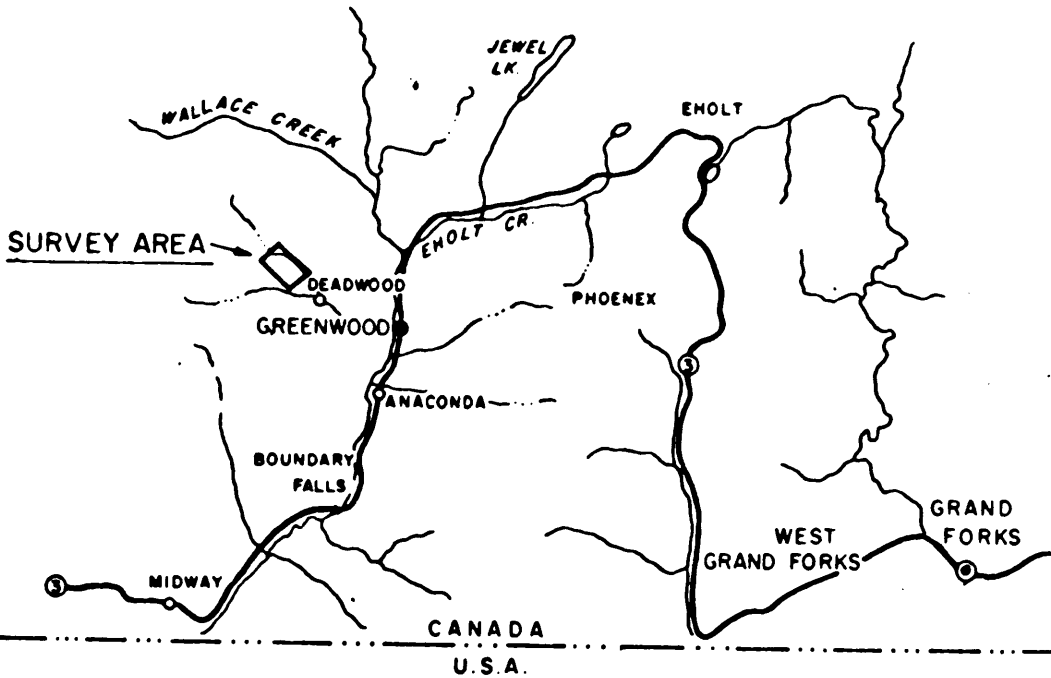

49° 15'

118° 45'

118° 30'

49° 15'

118° 45'

118° 30'

800052

LOCATION MAP

GREENWOOD AREA, B. C.

BRITISH COLUMBIA

PLATE I