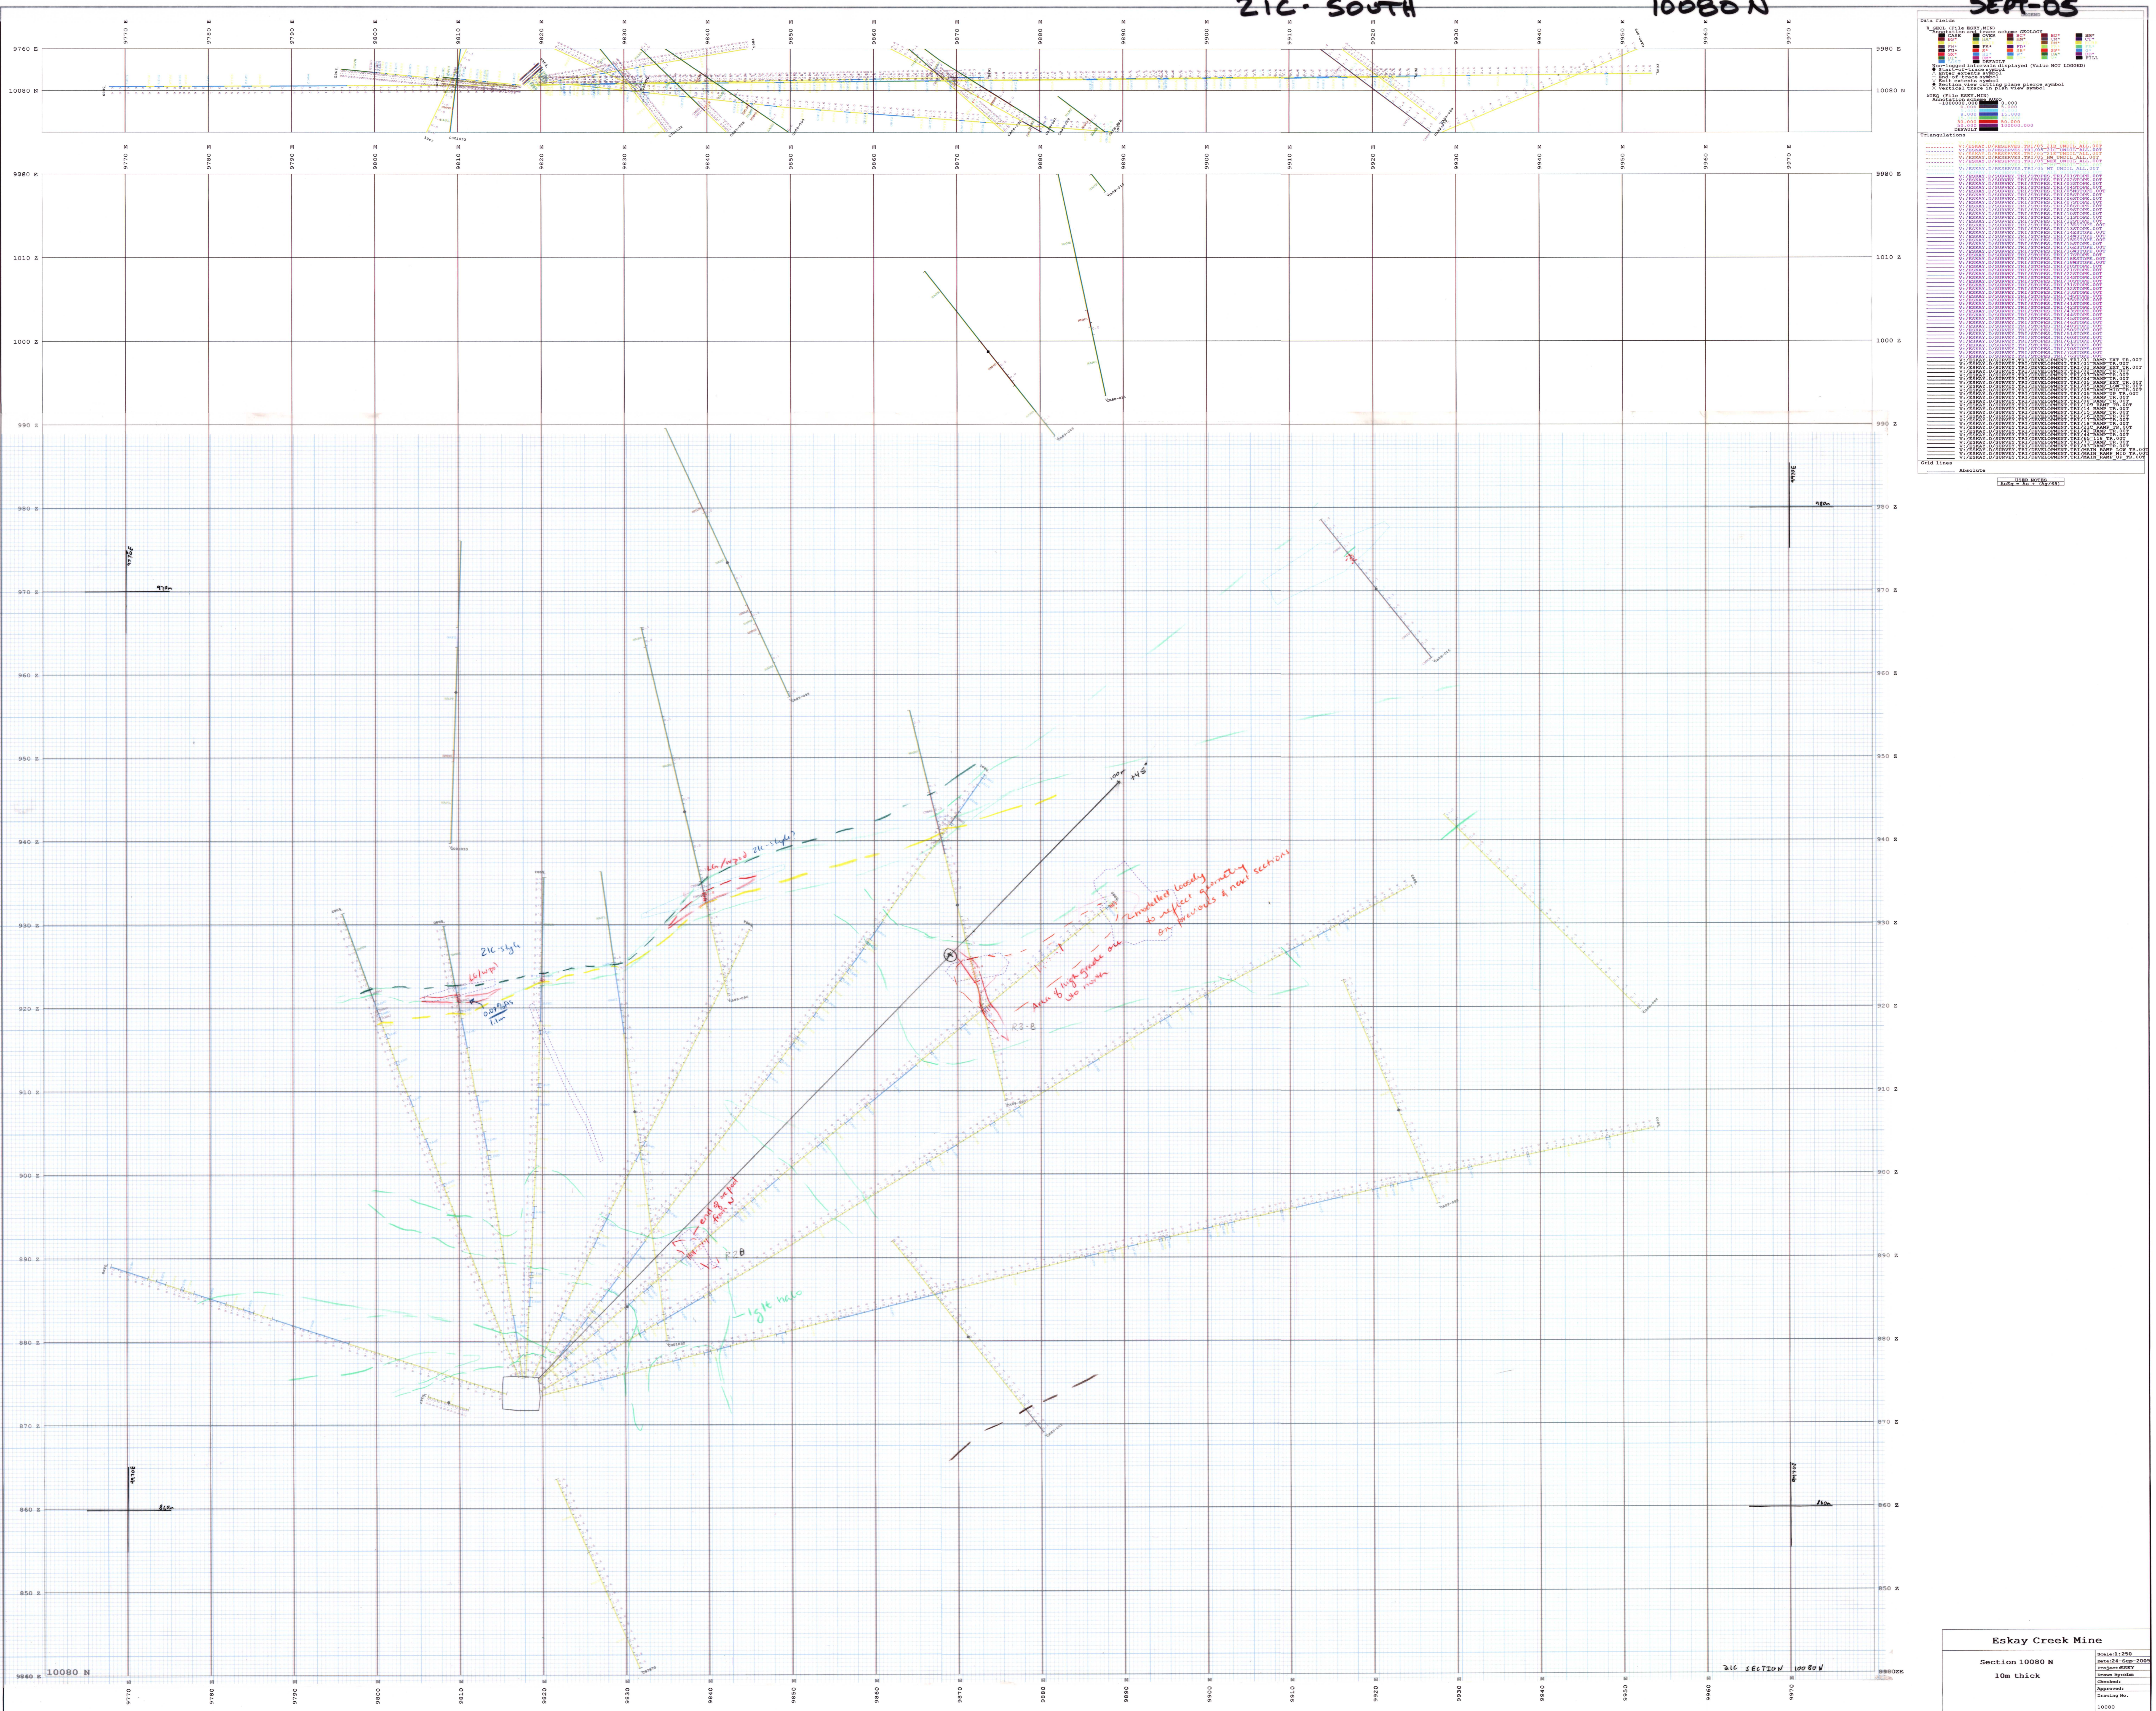

21C SOUTH

21014

10080 N

SEPT-05

**Data Fields**

#	NAME	SYMBOL	COLOR	THICKNESS	DESCRIPTION
1	... (text too small) ...	...	...	...	...
2	...	...	...	...	...
3	...	...	...	...	...
4	...	...	...	...	...
5	...	...	...	...	...
6	...	...	...	...	...
7	...	...	...	...	...
8	...	...	...	...	...
9	...	...	...	...	...
10	...	...	...	...	...
11	...	...	...	...	...
12	...	...	...	...	...
13	...	...	...	...	...
14	...	...	...	...	...
15	...	...	...	...	...
16	...	...	...	...	...
17	...	...	...	...	...
18	...	...	...	...	...
19	...	...	...	...	...
20	...	...	...	...	...
21	...	...	...	...	...
22	...	...	...	...	...
23	...	...	...	...	...
24	...	...	...	...	...
25	...	...	...	...	...
26	...	...	...	...	...
27	...	...	...	...	...
28	...	...	...	...	...
29	...	...	...	...	...
30	...	...	...	...	...
31	...	...	...	...	...
32	...	...	...	...	...
33	...	...	...	...	...
34	...	...	...	...	...
35	...	...	...	...	...
36	...	...	...	...	...
37	...	...	...	...	...
38	...	...	...	...	...
39	...	...	...	...	...
40	...	...	...	...	...
41	...	...	...	...	...
42	...	...	...	...	...
43	...	...	...	...	...
44	...	...	...	...	...
45	...	...	...	...	...
46	...	...	...	...	...
47	...	...	...	...	...
48	...	...	...	...	...
49	...	...	...	...	...
50	...	...	...	...	...