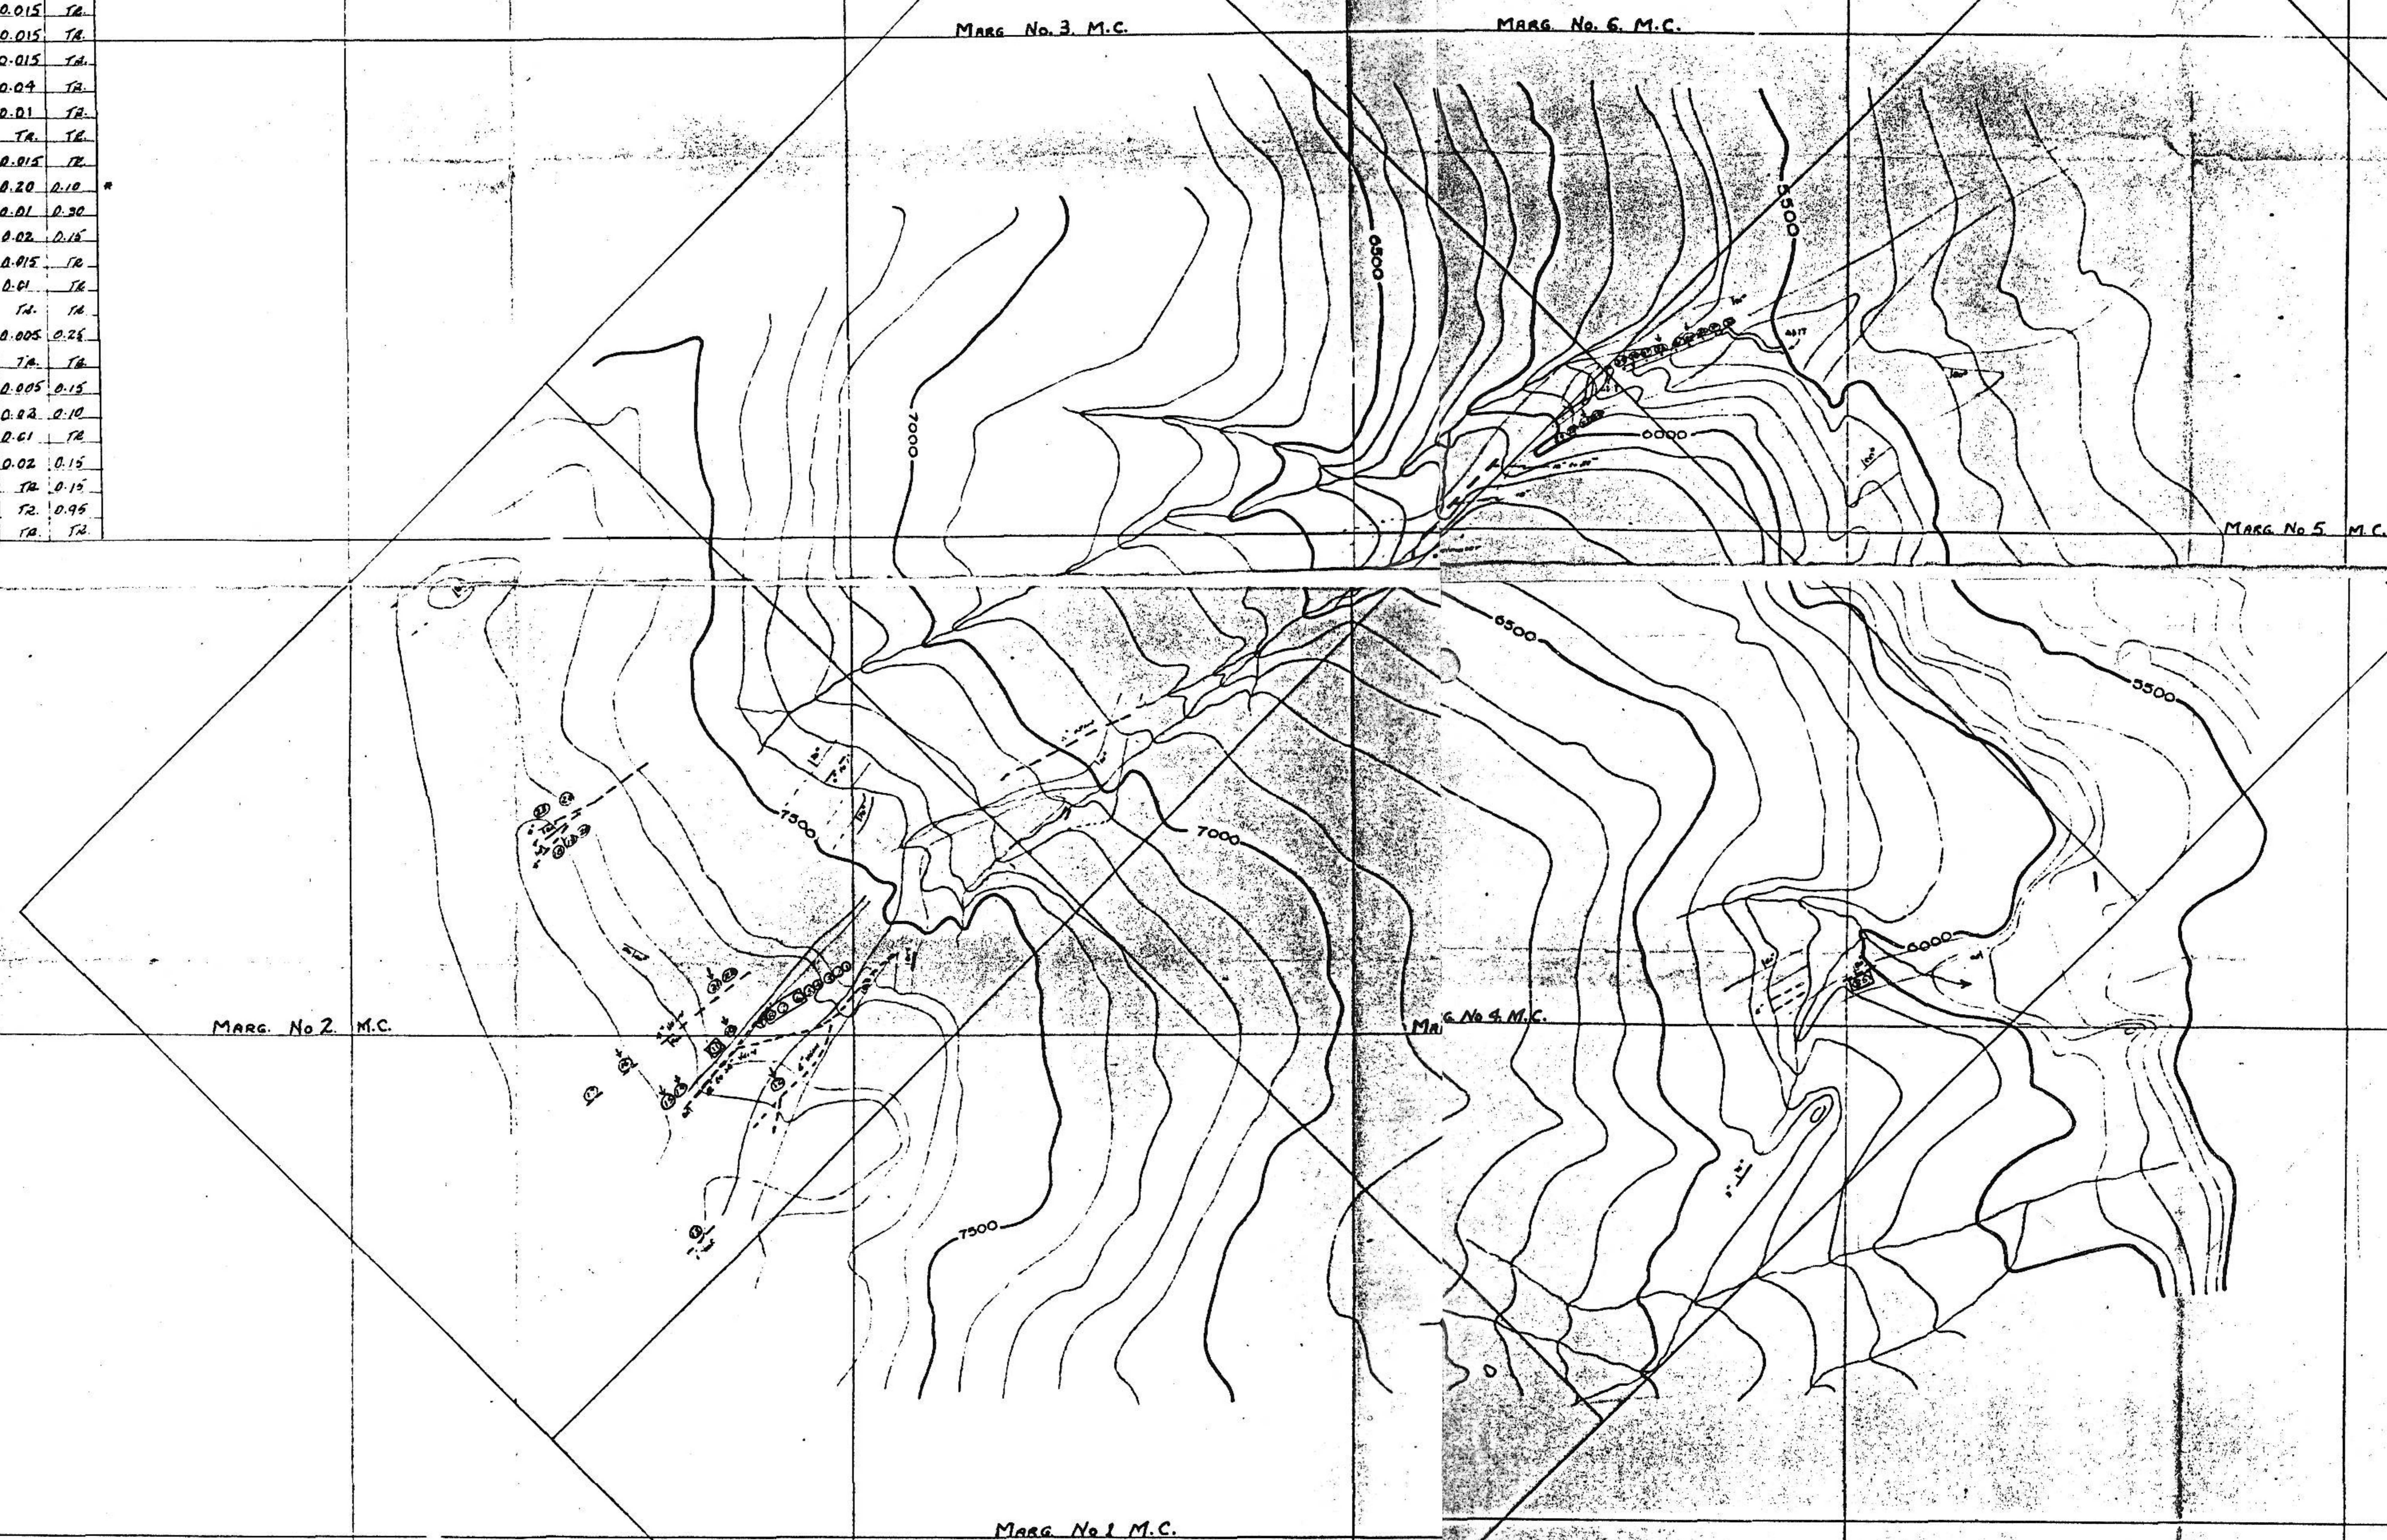

SAMPLE No.	W.	A.	A.
1	1.6	0.005	TR
2	1.0	TR	TR
3	2.8	TR	TR
4	3.0	0.005	TR
5	1.6	0.015	TR
6	0.9	0.37	0.25
7	0.7	0.16	0.10
8	0.5	0.14	0.10
9	1.3	0.015	0.05
10	2.0	0.035	TR
11	2.2	0.29	0.15
12	0.5	0.08	TR
13	1.0	0.015	0.10
14	0.9	0.09	0.20
15	0.7	0.08	0.90
16	0.3	0.04	0.05
17	0.3	0.02	TR
18	0.3	0.015	TR
19	0.3	0.015	TR
20	0.5	0.015	TR
21	0.5	0.04	TR
22	0.5	0.01	TR
23	0.3	TR	TR
24	0.3	0.015	TR
25	0.9	0.20	0.10
26	1.0	0.01	0.30
27	3.0	0.02	0.15
28	1.0	0.015	TR
29	0.3	0.01	TR
30	1.2	TR	TR
31	1.6	0.005	0.25
32	0.6	TR	TR
33	2.3	0.005	0.15
34	2.5	0.02	0.10
35	1.5	0.01	TR
36	1.0	0.02	0.15
37	2.5	TR	0.15
38	1.2	TR	0.95
39	1.3	TR	TR

24757 1341300 SA

LEGEND

- VOLCANICS
- DIORITES
- VIENS
- SAMPLE
- SCALE 1 IN. = 200 FT.

MODIFIED PLAN OF MAP IN 1935
 MINISTER OF MINES REPORT
 MODIFIED BY N. G. CORNISH.