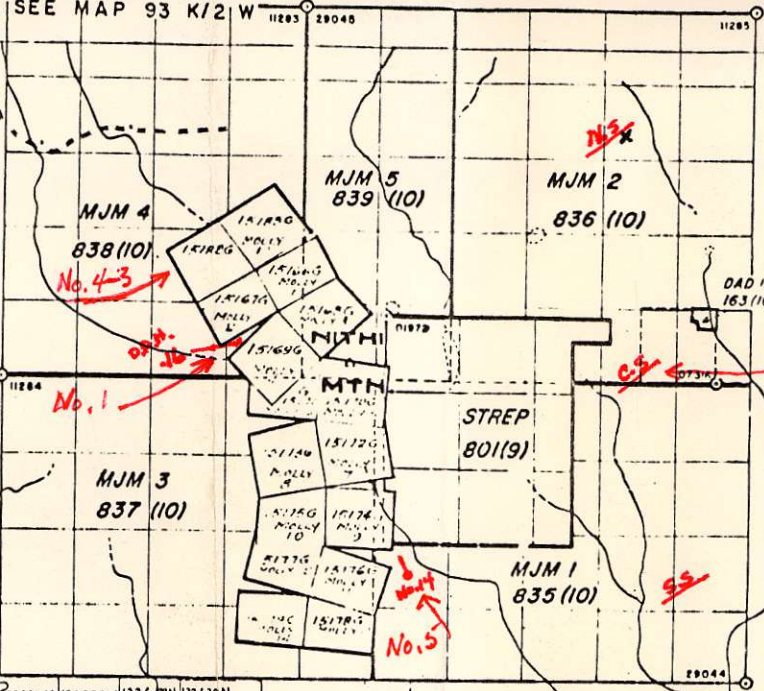

25°00'

124°45'

54°00'

TO NORTH SEE MAP 93 K/2 W

Francois Lake

Foster Lakes

Nithi River

132651N	132662N	132673N	132684N
DAD 36		DAD 15	

132666N	132677N

132684N
DAD 122
132682N
DAD 120

133675N	133686N	133697N	133708N	133719N	133730N
CAL 14	CAL 3	CAL 8	CAL 7	CAL 9	
24 (6)					
133676N	133687N	133698N	133709N	133720N	133731N
133677N	133688N	133699N	133710N	133721N	133732N
133678N	133689N	133700N	133711N	133722N	133733N
133679N	133690N	133701N	133712N	133723N	133734N
133680N	133691N	133702N	133713N	133724N	133735N
133681N	133692N	133703N	133714N	133725N	133736N
133682N	133693N	133704N	133715N	133726N	133737N
133683N	133694N	133705N	133716N	133727N	133738N
133684N	133695N	133706N	133717N	133728N	133739N
133685N	133696N	133707N	133718N	133729N	133740N
133686N	133697N	133708N	133719N	133730N	133741N
133687N	133698N	133709N	133720N	133731N	133742N
133688N	133699N	133710N	133721N	133732N	133743N
133689N	133700N	133711N	133722N	133733N	133744N
133690N	133701N	133712N	133723N	133734N	133745N
133691N	133702N	133713N	133724N	133735N	133746N
133692N	133703N	133714N	133725N	133736N	133747N
133693N	133704N	133715N	133726N	133737N	133748N
133694N	133705N	133716N	133727N	133738N	133749N
133695N	133706N	133717N	133728N	133739N	133750N
133696N	133707N	133718N	133729N	133740N	
133697N	133708N	133719N	133730N		
133698N	133709N	133720N			
133699N	133710N				
133700N					
133701N					
133702N					
133703N					
133704N					
133705N					
133706N					
133707N					
133708N					
133709N					
133710N					
133711N					
133712N					
133713N					
133714N					
133715N					
133716N					
133717N					
133718N					
133719N					
133720N					
133721N					
133722N					
133723N					
133724N					
133725N					
133726N					
133727N					
133728N					
133729N					
133730N					
133731N					
133732N					
133733N					
133734N					
133735N					
133736N					
133737N					
133738N					
133739N					
133740N					
133741N					
133742N					
133743N					
133744N					
133745N					
133746N					
133747N					
133748N					
133749N					
133750N