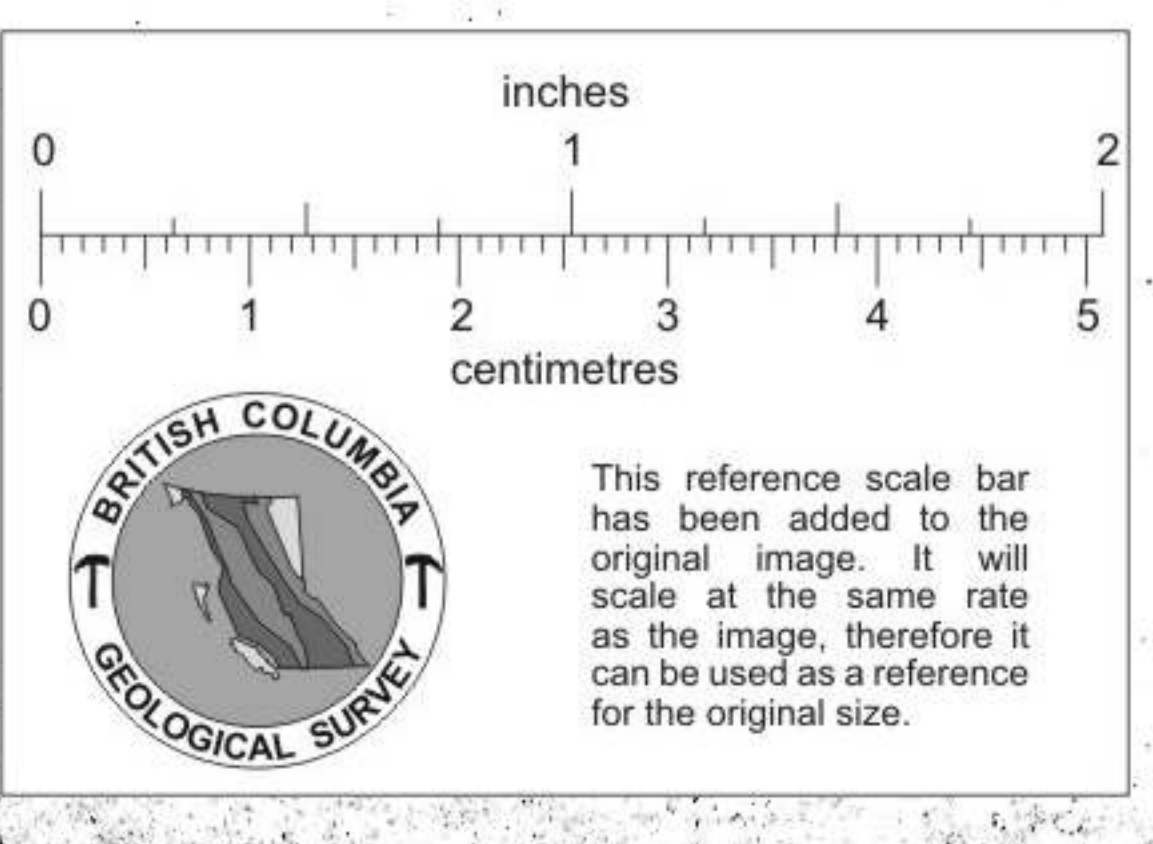

6200

Copied from Bralorne  
 print by R. M. Thompson  
 Sept. 18, 1957

6700

4800

**YALAKOM No.9 VEIN**  
**ASSAY PLAN**  
**1" = 40'**  
**SEPT. 1952**

**680451**

4300