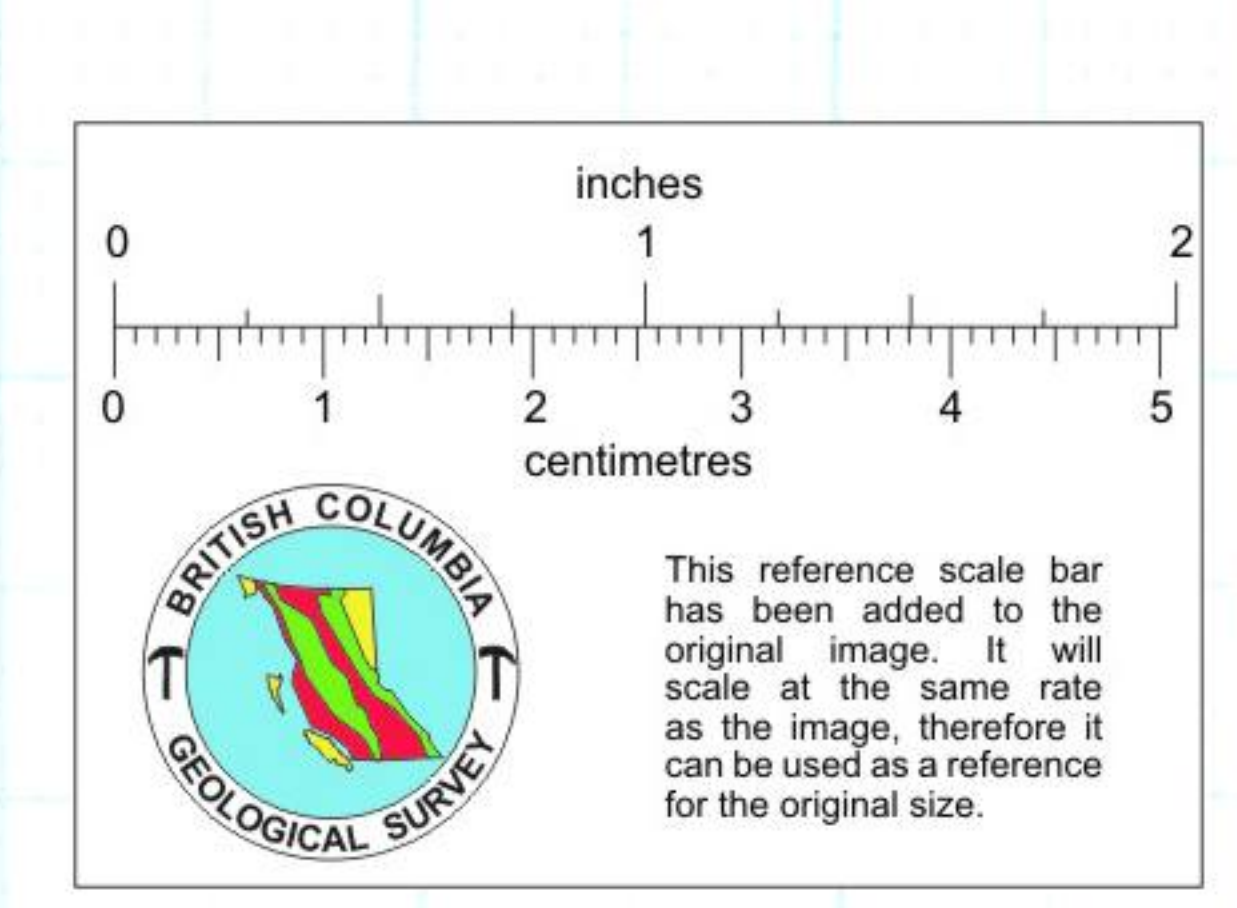

87-1 ELEV 814  
AZ 185  
DIP - 75  
.008/100  
.005/100

87-2 ELEV 814  
AZ 185  
DIP - 50

LENGTH 226.61  
PLAN 129.75  
VERT 186.0

LENGTH 333.45  
PLAN 84.0  
VERT 322.5

677078  
Reliance Property