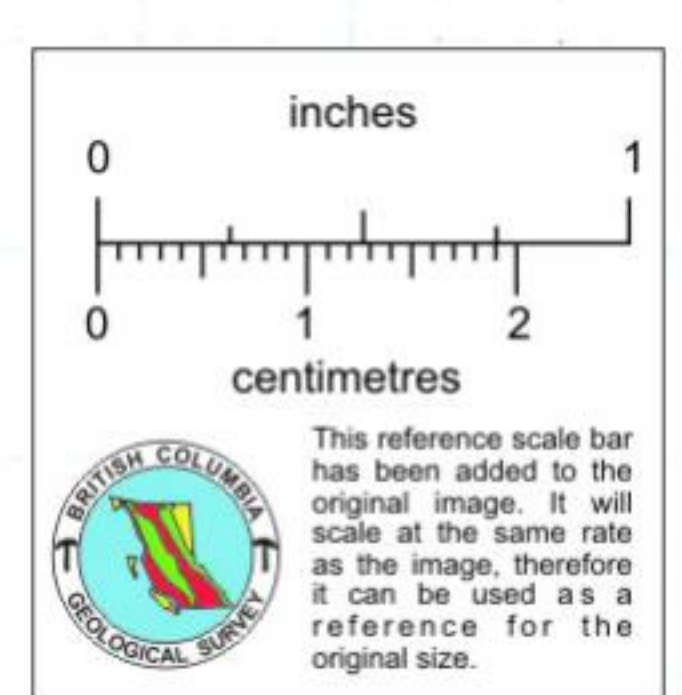

850-

845

87-14 ELEV 814
AZ 060
DIP -75

87-13 ELEV 814
AZ 060
DIP -60

LENGTH 124.05
PLAN 31.75
VERT 119.75

LENGTH 138.0
PLAN 68.50
VERT 119.75

Reliance Property
677076