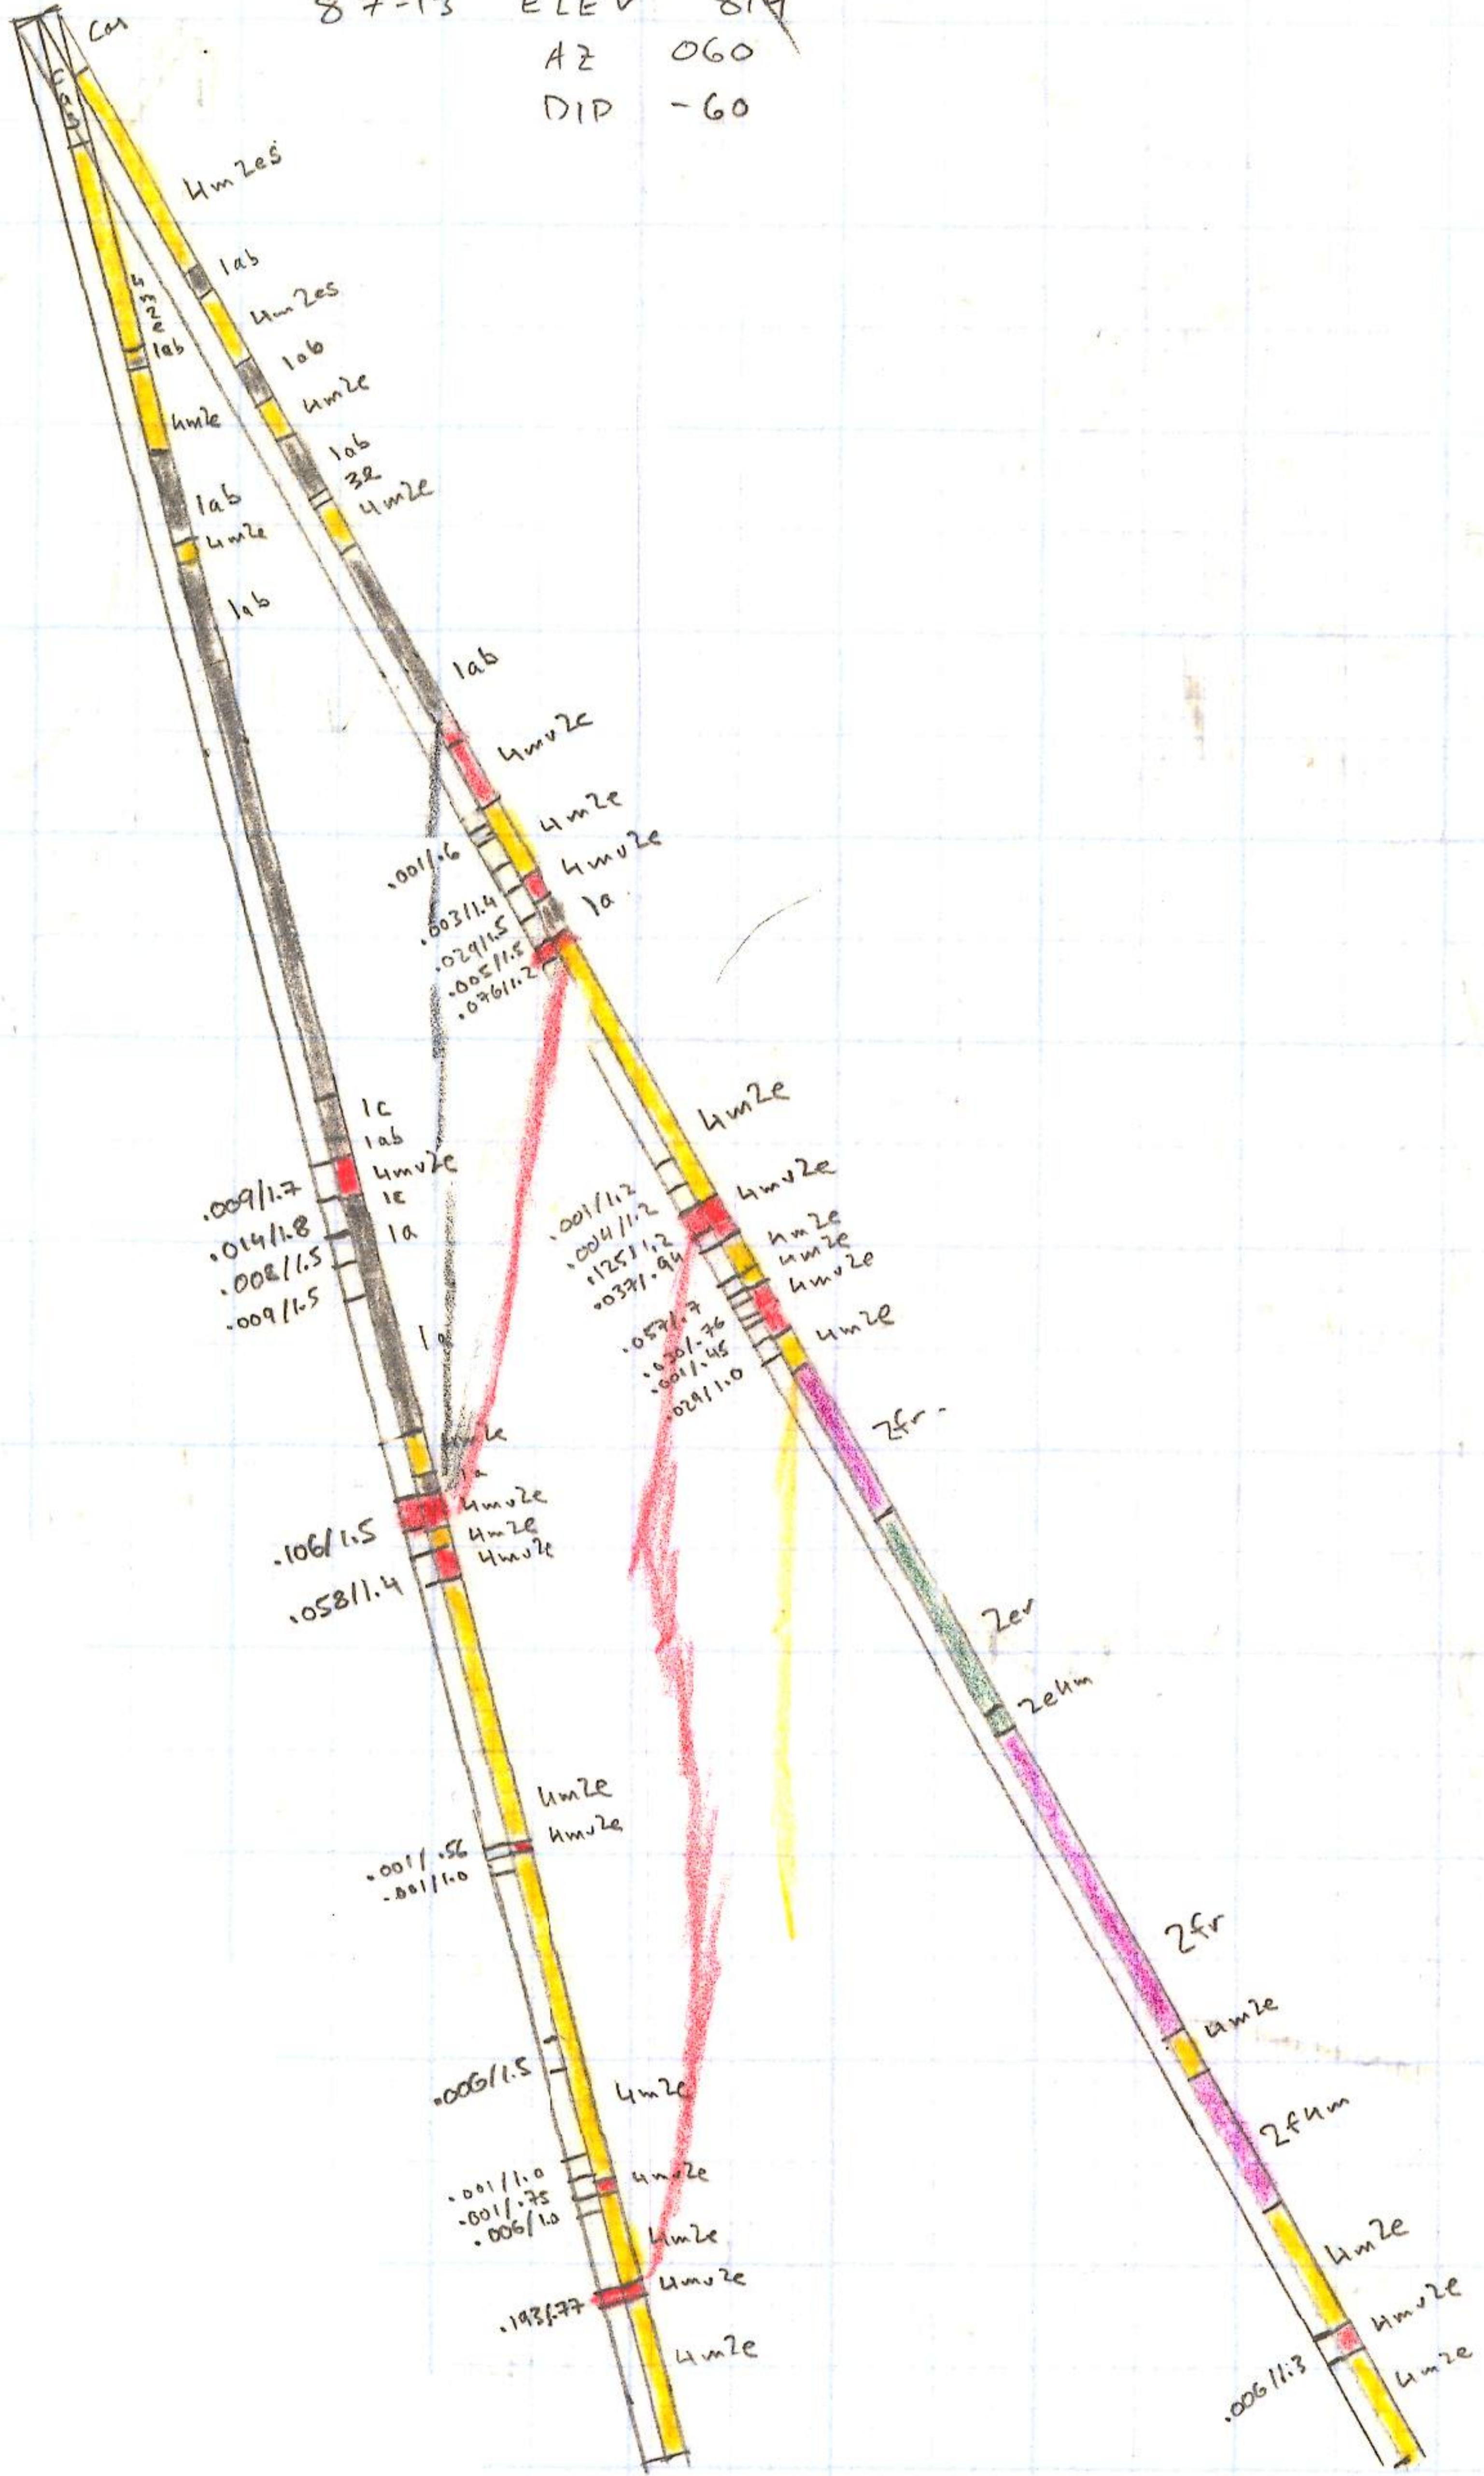

850-

845

87-14 ELEV 814
AZ 060
DIP -75

87-13 ELEV 814
AZ 060
DIP -60

LENGTH 124.05
PLAN 31.75
VERT 119.75

LENGTH 138.0
PLAN 68.50
VERT 119.75

Reliance Property
677076